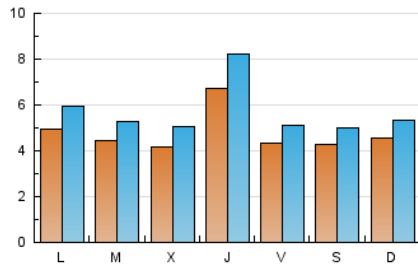

4. Gráficas (Nacional e Internacional)

4.1 Por día de la semana (promedio)

N. únicos / Visitas (x 100)