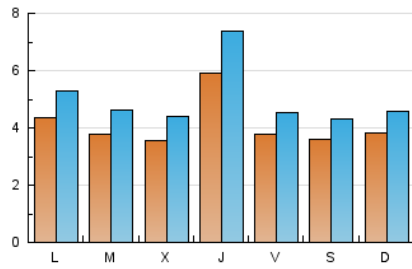

4. Gráficas (Nacional)

4.1 Por día de la semana (promedio)

N. únicos / Visitas (x 100)