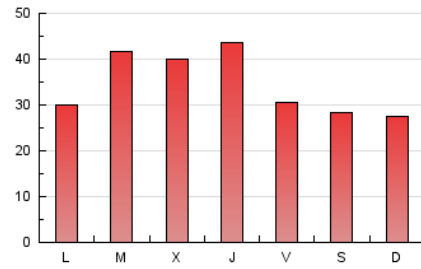

Sub-Clasificación: Noticias globales y actualidad

1. Cifras totales y promedios (Nacional e Internacional)

MES - AÑO	NAVEGADORES UNICOS	VISITAS	PAGINAS
Junio - 2021	26.880	46.788	104.696
PROMEDIO DIARIO	1.281	1.560	3.490
PROMEDIO LUNES-VIERNES	1.357	1.658	3.747
PROMEDIO SABADO-DOMINGO	1.073	1.290	2.784
PAGINAS / VISITAS	2,24		
DURACION MEDIA VISITAS	0:02:22		
DURACION MEDIA PAGINAS	0:01:55		

2. Secciones (Nacional e Internacional)

	PAGINAS	%
HOME	9.274	8.86 %
RESTO	95.422	91.14 %

3. Por día del mes (Nacional e Internacional)

Día	N. únicos	Visitas	Páginas	Día	N. únicos	Visitas	Páginas	Día	N. únicos	Visitas	Páginas
1	1.686	2.077	4.858	11	1.303	1.563	3.309	21	895	1.067	2.438
2	1.327	1.640	4.087	12	1.168	1.454	3.109	22	1.128	1.341	3.099
3	2.041	2.670	5.850	13	1.597	1.896	4.253	23	1.521	1.796	3.792
4	1.075	1.330	2.947	14	1.133	1.396	3.349	24	1.396	1.672	3.538
5	1.159	1.370	3.091	15	1.386	1.698	4.072	25	1.007	1.223	2.737
6	922	1.111	2.338	16	1.294	1.567	3.568	26	915	1.122	2.384
7	1.345	1.605	3.878	17	1.401	1.711	3.674	27	860	1.011	1.980
8	1.886	2.362	5.325	18	1.157	1.382	3.242	28	904	1.051	2.312
9	1.785	2.169	4.783	19	1.035	1.230	2.722	29	1.234	1.513	3.439
10	1.595	1.968	4.358	20	926	1.124	2.391	30	1.347	1.669	3.773

4. Gráficas (Nacional e Internacional)

4.1 Por día de la semana (promedio)

N. únicos / Visitas (x 100)

Páginas (x 100)

4.2 Por franja horaria (promedio)

Visitas (x 1000)

Páginas (x 1000)

4.3 Por meses