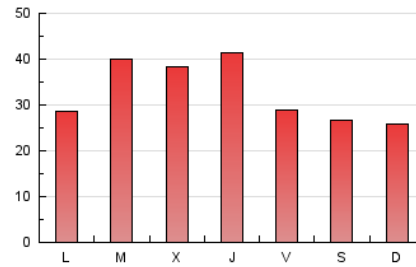

Fax: 956 31 81 59

E-mail:

Clasificación: Noticias e Información

Sub-Clasificación: Noticias globales y actualidad

1. Cifras totales y promedios (Nacional)

MES - AÑO	NAVEGADORES UNICOS	VISITAS	PAGINAS
Junio - 2021	24.022	43.388	99.575
PROMEDIO DIARIO	1.175	1.446	3.319
PROMEDIO LUNES-VIERNES	1.246	1.540	3.575
PROMEDIO SABADO-DOMINGO	981	1.190	2.617
PAGINAS / VISITAS	2,29		
DURACION MEDIA VISITAS	0:02:29		
DURACION MEDIA PAGINAS	0:01:55		

2. Secciones (Nacional)

	PAGINAS	%
HOME	8.693	8.73 %
RESTO	90.882	91.27 %

3. Por día del mes (Nacional)

Día	N. únicos	Visitas	Páginas	Día	N. únicos	Visitas	Páginas	Día	N. únicos	Visitas	Páginas
1	1.553	1.936	4.656	11	1.160	1.406	3.096	21	817	982	2.316
2	1.234	1.542	3.914	12	1.078	1.356	2.989	22	1.043	1.249	2.944
3	1.891	2.512	5.587	13	1.514	1.794	4.057	23	1.397	1.666	3.582
4	997	1.244	2.809	14	1.046	1.304	3.245	24	1.284	1.553	3.361
5	1.079	1.283	2.924	15	1.284	1.586	3.926	25	927	1.132	2.581
6	849	1.036	2.214	16	1.191	1.454	3.414	26	816	1.017	2.202
7	1.199	1.453	3.685	17	1.258	1.559	3.478	27	766	910	1.817
8	1.752	2.223	5.113	18	1.051	1.265	3.036	28	822	961	2.167
9	1.669	2.049	4.624	19	919	1.106	2.522	29	1.147	1.419	3.319
10	1.455	1.820	4.163	20	828	1.017	2.211	30	1.237	1.554	3.623

4. Gráficas (Nacional)

4.1 Por día de la semana (promedio)

N. únicos / Visitas (x 100)

Páginas (x 100)

4.2 Por franja horaria (promedio)

Visitas (x 1000)

Páginas (x 1000)

4.3 Por meses