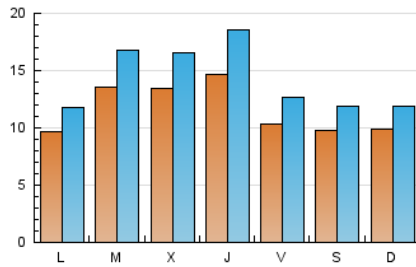

Fax: 956 31 81 59

E-mail:

Clasificación: Noticias e Información

Sub-Clasificación: Noticias globales y actualidad

1. Cifras totales y promedios (Nacional)

MES - AÑO	NAVEGADORES UNICOS	VISITAS	PAGINAS
Junio - 2021	24.022	43.388	99.575
PROMEDIO DIARIO	1.175	1.446	3.319
PROMEDIO LUNES-VIERNES	1.246	1.540	3.575
PROMEDIO SABADO-DOMINGO	981	1.190	2.617
PAGINAS / VISITAS	2,29		
DURACION MEDIA VISITAS	0:02:29		
DURACION MEDIA PAGINAS	0:01:55		

2. Secciones (Nacional)

	PAGINAS	%
HOME	8.693	8.73 %
RESTO	90.882	91.27 %

3. Por día del mes (Nacional)

Día	N. únicos	Visitas	Páginas	Día	N. únicos	Visitas	Páginas	Día	N. únicos	Visitas	Páginas
1	1.553	1.936	4.656	11	1.160	1.406	3.096	21	817	982	2.316
2	1.234	1.542	3.914	12	1.078	1.356	2.989	22	1.043	1.249	2.944
3	1.891	2.512	5.587	13	1.514	1.794	4.057	23	1.397	1.666	3.582
4	997	1.244	2.809	14	1.046	1.304	3.245	24	1.284	1.553	3.361
5	1.079	1.283	2.924	15	1.284	1.586	3.926	25	927	1.132	2.581
6	849	1.036	2.214	16	1.191	1.454	3.414	26	816	1.017	2.202
7	1.199	1.453	3.685	17	1.258	1.559	3.478	27	766	910	1.817
8	1.752	2.223	5.113	18	1.051	1.265	3.036	28	822	961	2.167
9	1.669	2.049	4.624	19	919	1.106	2.522	29	1.147	1.419	3.319
10	1.455	1.820	4.163	20	828	1.017	2.211	30	1.237	1.554	3.623

4. Gráficas (Nacional)

4.1 Por día de la semana (promedio)

N. únicos / Visitas (x 100)

Páginas (x 100)

4.2 Por franja horaria (promedio)

Visitas (x 1000)

Páginas (x 1000)

4.3 Por meses