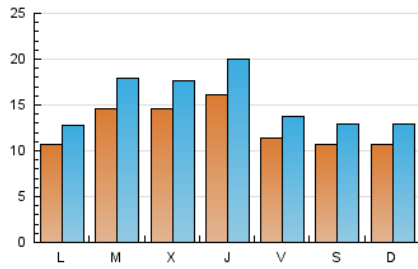

Sub-Clasificación: Noticias globales y actualidad

1. Cifras totales y promedios (Nacional e Internacional)

MES - AÑO	NAVEGADORES UNICOS	VISITAS	PAGINAS
Junio - 2021	26.880	46.788	104.696
PROMEDIO DIARIO	1.281	1.560	3.490
PROMEDIO LUNES-VIERNES	1.357	1.658	3.747
PROMEDIO SABADO-DOMINGO	1.073	1.290	2.784
PAGINAS / VISITAS	2,24		
DURACION MEDIA VISITAS	0:02:22		
DURACION MEDIA PAGINAS	0:01:55		

2. Secciones (Nacional e Internacional)

	PAGINAS	%
HOME	9.274	8.86 %
RESTO	95.422	91.14 %

3. Por día del mes (Nacional e Internacional)

Día	N. únicos	Visitas	Páginas	Día	N. únicos	Visitas	Páginas	Día	N. únicos	Visitas	Páginas
1	1.686	2.077	4.858	11	1.303	1.563	3.309	21	895	1.067	2.438
2	1.327	1.640	4.087	12	1.168	1.454	3.109	22	1.128	1.341	3.099
3	2.041	2.670	5.850	13	1.597	1.896	4.253	23	1.521	1.796	3.792
4	1.075	1.330	2.947	14	1.133	1.396	3.349	24	1.396	1.672	3.538
5	1.159	1.370	3.091	15	1.386	1.698	4.072	25	1.007	1.223	2.737
6	922	1.111	2.338	16	1.294	1.567	3.568	26	915	1.122	2.384
7	1.345	1.605	3.878	17	1.401	1.711	3.674	27	860	1.011	1.980
8	1.886	2.362	5.325	18	1.157	1.382	3.242	28	904	1.051	2.312
9	1.785	2.169	4.783	19	1.035	1.230	2.722	29	1.234	1.513	3.439
10	1.595	1.968	4.358	20	926	1.124	2.391	30	1.347	1.669	3.773

4. Gráficas (Nacional e Internacional)

4.1 Por día de la semana (promedio)

N. únicos / Visitas (x 100)

Páginas (x 100)

4.2 Por franja horaria (promedio)

Visitas (x 1000)

Páginas (x 1000)

4.3 Por meses