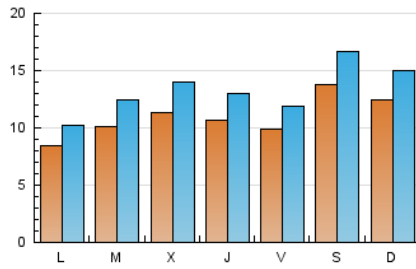

Fax: 956 31 81 59

E-mail:

Clasificación: Noticias e Información

Sub-Clasificación: Noticias globales y actualidad

1. Cifras totales y promedios (Nacional)

MES - AÑO	NAVEGADORES UNICOS	VISITAS	PAGINAS
Mayo - 2019	22.747	41.190	95.087
PROMEDIO DIARIO	1.095	1.329	3.067
PROMEDIO LUNES-VIERNES	1.019	1.240	2.904
PROMEDIO SABADO-DOMINGO	1.313	1.582	3.538
PAGINAS / VISITAS	2,31		
DURACION MEDIA VISITAS	0:02:21		
DURACION MEDIA PAGINAS	0:01:48		

2. Secciones (Nacional)

	PAGINAS	%
HOME	14.945	15.72 %
RESTO	80.142	84.28 %

3. Por día del mes (Nacional)

Día	N. únicos	Visitas	Páginas	Día	N. únicos	Visitas	Páginas	Día	N. únicos	Visitas	Páginas
1	1.346	1.664	3.535	11	1.131	1.330	3.280	21	1.234	1.470	3.509
2	1.100	1.351	2.763	12	1.050	1.245	3.088	22	1.163	1.368	3.110
3	1.240	1.496	3.581	13	749	885	2.195	23	1.257	1.508	3.383
4	2.420	2.890	6.658	14	931	1.128	2.693	24	814	969	2.306
5	1.879	2.376	5.432	15	975	1.221	2.991	25	594	705	1.490
6	1.149	1.468	3.640	16	931	1.123	2.589	26	1.285	1.493	2.956
7	1.091	1.419	3.545	17	1.309	1.569	3.520	27	787	914	2.096
8	1.328	1.686	4.485	18	1.372	1.732	3.424	28	797	959	2.185
9	1.121	1.396	3.607	19	769	888	1.976	29	880	1.051	2.237
10	872	1.098	2.657	20	685	831	2.026	30	953	1.117	2.359
								31	727	840	1.771

4. Gráficas (Nacional)

4.1 Por día de la semana (promedio)

N. únicos / Visitas (x 100)

Páginas (x 100)

4.2 Por franja horaria (promedio)

Visitas (x 1000)

Páginas (x 1000)

4.3 Por meses