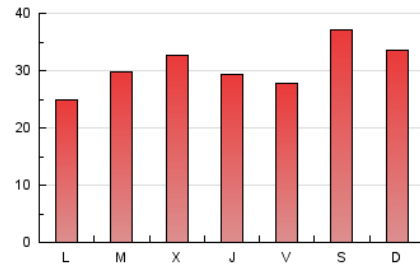

Fax: 956 31 81 59

E-mail:

Clasificación: Noticias e Información

Sub-Clasificación: Noticias globales y actualidad

1. Cifras totales y promedios (Nacional)

MES - AÑO	NAVEGADORES UNICOS	VISITAS	PAGINAS
Mayo - 2019	22.747	41.190	95.087
PROMEDIO DIARIO	1.095	1.329	3.067
PROMEDIO LUNES-VIERNES	1.019	1.240	2.904
PROMEDIO SABADO-DOMINGO	1.313	1.582	3.538
PAGINAS / VISITAS	2,31		
DURACION MEDIA VISITAS	0:02:21		
DURACION MEDIA PAGINAS	0:01:48		

2. Secciones (Nacional)

	PAGINAS	%
HOME	14.945	15.72 %
RESTO	80.142	84.28 %

3. Por día del mes (Nacional)

Día	N. únicos	Visitas	Páginas	Día	N. únicos	Visitas	Páginas	Día	N. únicos	Visitas	Páginas
1	1.346	1.664	3.535	11	1.131	1.330	3.280	21	1.234	1.470	3.509
2	1.100	1.351	2.763	12	1.050	1.245	3.088	22	1.163	1.368	3.110
3	1.240	1.496	3.581	13	749	885	2.195	23	1.257	1.508	3.383
4	2.420	2.890	6.658	14	931	1.128	2.693	24	814	969	2.306
5	1.879	2.376	5.432	15	975	1.221	2.991	25	594	705	1.490
6	1.149	1.468	3.640	16	931	1.123	2.589	26	1.285	1.493	2.956
7	1.091	1.419	3.545	17	1.309	1.569	3.520	27	787	914	2.096
8	1.328	1.686	4.485	18	1.372	1.732	3.424	28	797	959	2.185
9	1.121	1.396	3.607	19	769	888	1.976	29	880	1.051	2.237
10	872	1.098	2.657	20	685	831	2.026	30	953	1.117	2.359
								31	727	840	1.771

4. Gráficas (Nacional)

4.1 Por día de la semana (promedio)

N. únicos / Visitas (x 100)

Páginas (x 100)

4.2 Por franja horaria (promedio)

Visitas (x 1000)

Páginas (x 1000)

4.3 Por meses