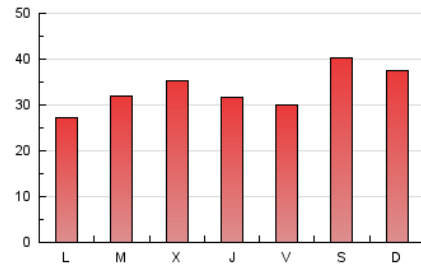

Sub-Clasificación: Noticias globales y actualidad

1. Cifras totales y promedios (Nacional e Internacional)

MES - AÑO	NAVEGADORES UNICOS	VISITAS	PAGINAS
Mayo - 2019	25.794	45.426	103.124
PROMEDIO DIARIO	1.215	1.465	3.327
PROMEDIO LUNES-VIERNES	1.124	1.360	3.130
PROMEDIO SABADO-DOMINGO	1.475	1.768	3.892
PAGINAS / VISITAS	2,27		
DURACION MEDIA VISITAS	0:02:18		
DURACION MEDIA PAGINAS	0:01:48		

2. Secciones (Nacional e Internacional)

	PAGINAS	%
HOME	16.466	15.97 %
RESTO	86.658	84.03 %

3. Por día del mes (Nacional e Internacional)

Día	N. únicos	Visitas	Páginas	Día	N. únicos	Visitas	Páginas	Día	N. únicos	Visitas	Páginas
1	1.505	1.842	3.852	11	1.298	1.532	3.709	21	1.334	1.578	3.698
2	1.242	1.506	3.035	12	1.396	1.609	3.640	22	1.270	1.483	3.275
3	1.390	1.653	3.924	13	826	970	2.379	23	1.345	1.612	3.582
4	2.608	3.103	7.149	14	1.031	1.242	2.879	24	883	1.049	2.457
5	2.121	2.660	6.068	15	1.063	1.323	3.175	25	658	776	1.633
6	1.314	1.657	4.086	16	999	1.201	2.726	26	1.370	1.600	3.131
7	1.237	1.599	3.892	17	1.431	1.705	3.730	27	859	996	2.221
8	1.457	1.853	4.880	18	1.479	1.858	3.637	28	881	1.050	2.328
9	1.230	1.529	3.879	19	873	1.005	2.166	29	967	1.147	2.397
10	1.009	1.254	2.982	20	776	930	2.181	30	1.036	1.210	2.546
								31	777	894	1.887

4. Gráficas (Nacional e Internacional)

4.1 Por día de la semana (promedio)

N. únicos / Visitas (x 100)

Páginas (x 100)

4.2 Por franja horaria (promedio)

Visitas (x 1000)

Páginas (x 1000)

4.3 Por meses