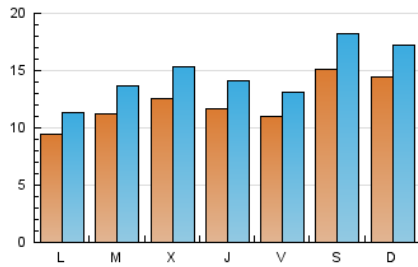

Sub-Clasificación: Noticias globales y actualidad

1. Cifras totales y promedios (Nacional e Internacional)

MES - AÑO	NAVEGADORES UNICOS	VISITAS	PAGINAS
Mayo - 2019	25.794	45.426	103.124
PROMEDIO DIARIO	1.215	1.465	3.327
PROMEDIO LUNES-VIERNES	1.124	1.360	3.130
PROMEDIO SABADO-DOMINGO	1.475	1.768	3.892
PAGINAS / VISITAS	2,27		
DURACION MEDIA VISITAS	0:02:18		
DURACION MEDIA PAGINAS	0:01:48		

2. Secciones (Nacional e Internacional)

	PAGINAS	%
HOME	16.466	15.97 %
RESTO	86.658	84.03 %

3. Por día del mes (Nacional e Internacional)

Día	N. únicos	Visitas	Páginas	Día	N. únicos	Visitas	Páginas	Día	N. únicos	Visitas	Páginas
1	1.505	1.842	3.852	11	1.298	1.532	3.709	21	1.334	1.578	3.698
2	1.242	1.506	3.035	12	1.396	1.609	3.640	22	1.270	1.483	3.275
3	1.390	1.653	3.924	13	826	970	2.379	23	1.345	1.612	3.582
4	2.608	3.103	7.149	14	1.031	1.242	2.879	24	883	1.049	2.457
5	2.121	2.660	6.068	15	1.063	1.323	3.175	25	658	776	1.633
6	1.314	1.657	4.086	16	999	1.201	2.726	26	1.370	1.600	3.131
7	1.237	1.599	3.892	17	1.431	1.705	3.730	27	859	996	2.221
8	1.457	1.853	4.880	18	1.479	1.858	3.637	28	881	1.050	2.328
9	1.230	1.529	3.879	19	873	1.005	2.166	29	967	1.147	2.397
10	1.009	1.254	2.982	20	776	930	2.181	30	1.036	1.210	2.546
								31	777	894	1.887

4. Gráficas (Nacional e Internacional)

4.1 Por día de la semana (promedio)

N. únicos / Visitas (x 100)

Páginas (x 100)

4.2 Por franja horaria (promedio)

Visitas (x 1000)

Páginas (x 1000)

4.3 Por meses