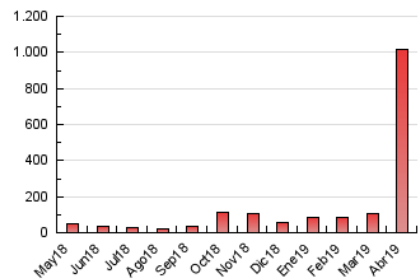

### 3. Por día del mes (Nacional e Internacional)

Día	N. únicos	Visitas	Páginas	Día	N. únicos	Visitas	Páginas	Día	N. únicos	Visitas	Páginas
1	1.256	1.459	3.505	11	3.392	4.261	10.833	21	10.454	15.569	26.952
2	2.158	2.653	7.160	12	16.811	25.151	61.617	22	3.782	5.034	10.336
3	2.226	2.740	6.857	13	16.444	26.760	59.387	23	2.995	3.782	7.788
4	1.590	1.914	4.539	14	28.331	46.144	99.441	24	2.768	3.443	6.815
5	1.589	1.889	4.704	15	21.624	31.894	72.609	25	2.121	2.675	6.343
6	1.796	2.195	5.136	16	29.840	50.268	109.682	26	1.570	1.963	4.074
7	6.877	9.131	26.400	17	35.980	63.214	133.282	27	1.280	1.587	3.399
8	2.100	2.548	7.216	18	35.063	61.030	123.156	28	1.445	1.771	3.360
9	2.737	3.505	10.883	19	37.012	68.454	131.747	29	1.365	1.656	3.496
10	2.722	3.523	8.886	20	16.902	27.397	50.038	30	1.391	1.698	3.765

4. Gráficas (Nacional e Internacional)

4.1 Por día de la semana (promedio)

N. únicos / Visitas (x 100)

Páginas (x 100)

4.2 Por franja horaria (promedio)

Visitas (x 1000)

Páginas (x 1000)

4.3 Por meses

N. únicos / Visitas (x 1000)

Páginas (x 1000)