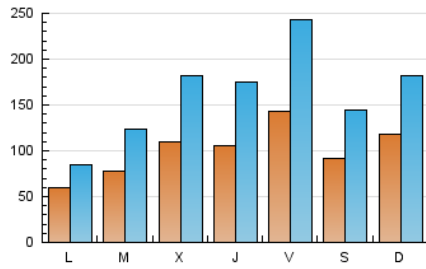

4. Gráficas (Nacional e Internacional)

4.1 Por día de la semana (promedio)

N. únicos / Visitas (x 100)