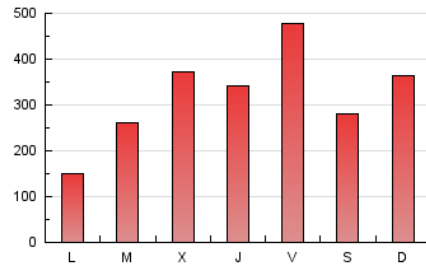

#### 3. Por día del mes (Nacional)

Día	N. únicos	Visitas	Páginas	Día	N. únicos	Visitas	Páginas	Día	N. únicos	Visitas	Páginas
1	1.183	1.382	3.359	11	3.220	4.046	10.282	21	9.706	14.532	25.124
2	2.049	2.531	6.902	12	16.240	24.214	59.457	22	3.517	4.704	9.675
3	2.123	2.611	6.556	13	15.757	25.618	56.922	23	2.799	3.551	7.375
4	1.507	1.814	4.368	14	26.563	42.887	92.064	24	2.564	3.216	6.449
5	1.515	1.799	4.481	15	18.721	27.115	52.434	25	2.001	2.538	6.046
6	1.709	2.093	4.906	16	28.251	47.330	103.104	26	1.451	1.826	3.845
7	6.689	8.864	25.642	17	34.571	60.277	126.895	27	1.171	1.470	3.191
8	1.977	2.408	6.958	18	33.248	57.798	116.355	28	1.268	1.574	3.065
9	2.591	3.330	10.445	19	34.838	64.170	123.055	29	1.209	1.488	3.242
10	2.597	3.370	8.520	20	15.976	25.807	47.012	30	1.215	1.490	3.400

4. Gráficas (Nacional)

4.1 Por día de la semana (promedio)

N. únicos / Visitas (x 100)

Páginas (x 100)

4.2 Por franja horaria (promedio)

Visitas (x 1000)

Páginas (x 1000)

4.3 Por meses