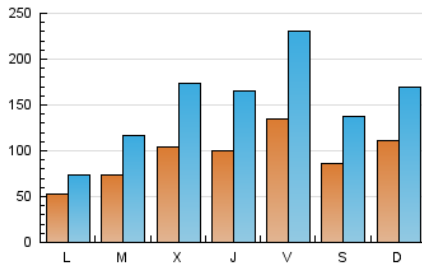

4. Gráficas (Nacional)

4.1 Por día de la semana (promedio)

N. únicos / Visitas (x 100)