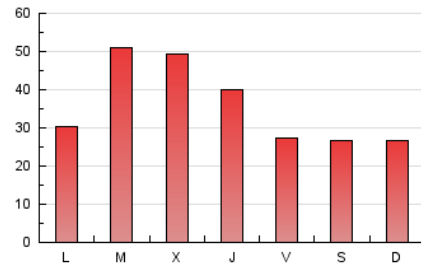

### 3. Por día del mes (Nacional e Internacional)

Día	N. únicos	Visitas	Páginas	Día	N. únicos	Visitas	Páginas	Día	N. únicos	Visitas	Páginas
1	689	806	1.771	11	1.099	1.346	3.432	21	1.457	1.752	4.700
2	595	681	1.529	12	1.532	1.859	5.461	22	1.095	1.318	3.148
3	690	797	1.740	13	1.449	1.835	4.718	23	973	1.158	2.777
4	749	890	2.148	14	1.213	1.488	3.598	24	986	1.212	2.914
5	1.144	1.408	3.983	15	986	1.210	2.770	25	1.185	1.425	3.263
6	1.450	1.798	4.239	16	906	1.105	2.668	26	1.856	2.244	5.682
7	1.249	1.509	3.704	17	906	1.109	2.911	27	1.843	2.250	5.360
8	958	1.132	2.736	18	1.082	1.340	3.314	28	1.377	1.707	3.956
9	1.060	1.202	2.964	19	1.637	2.013	5.269	29	1.096	1.339	3.296
10	812	985	2.382	20	1.822	2.286	5.432	30	1.214	1.433	3.362
								31	1.135	1.369	3.355

4. Gráficas (Nacional e Internacional)

4.1 Por día de la semana (promedio)

N. únicos / Visitas (x 100)

Páginas (x 100)

4.2 Por franja horaria (promedio)

Visitas (x 1000)

Páginas (x 1000)

4.3 Por meses