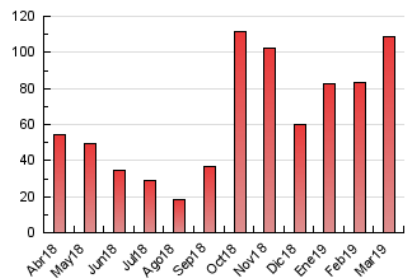

### 3. Por día del mes (Nacional e Internacional)

Día	N. únicos	Visitas	Páginas	Día	N. únicos	Visitas	Páginas	Día	N. únicos	Visitas	Páginas
1	689	806	1.771	11	1.099	1.346	3.432	21	1.457	1.752	4.700
2	595	681	1.529	12	1.532	1.859	5.461	22	1.095	1.318	3.148
3	690	797	1.740	13	1.449	1.835	4.718	23	973	1.158	2.777
4	749	890	2.148	14	1.213	1.488	3.598	24	986	1.212	2.914
5	1.144	1.408	3.983	15	986	1.210	2.770	25	1.185	1.425	3.263
6	1.450	1.798	4.239	16	906	1.105	2.668	26	1.856	2.244	5.682
7	1.249	1.509	3.704	17	906	1.109	2.911	27	1.843	2.250	5.360
8	958	1.132	2.736	18	1.082	1.340	3.314	28	1.377	1.707	3.956
9	1.060	1.202	2.964	19	1.637	2.013	5.269	29	1.096	1.339	3.296
10	812	985	2.382	20	1.822	2.286	5.432	30	1.214	1.433	3.362
								31	1.135	1.369	3.355

4. Gráficas (Nacional e Internacional)

4.1 Por día de la semana (promedio)

N. únicos / Visitas (x 100)

Páginas (x 100)

4.2 Por franja horaria (promedio)

Visitas (x 1000)

Páginas (x 1000)

4.3 Por meses

N. únicos / Visitas (x 1000)

Páginas (x 1000)