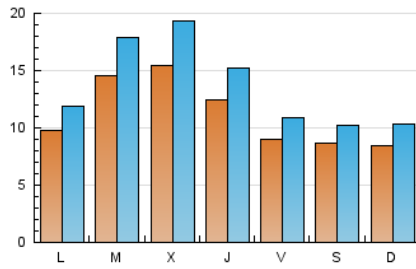

4. Gráficas (Nacional)

4.1 Por día de la semana (promedio)

N. únicos / Visitas (x 100)