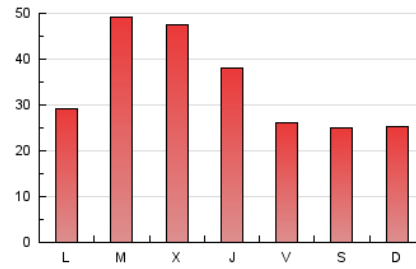

#### 3. Por día del mes (Nacional)

Día	N. únicos	Visitas	Páginas	Día	N. únicos	Visitas	Páginas	Día	N. únicos	Visitas	Páginas
1	633	745	1.641	11	1.044	1.282	3.275	21	1.367	1.653	4.504
2	507	586	1.377	12	1.451	1.772	5.291	22	1.016	1.230	2.989
3	607	703	1.581	13	1.369	1.740	4.547	23	906	1.080	2.652
4	690	829	2.051	14	1.137	1.402	3.447	24	941	1.156	2.803
5	1.087	1.343	3.867	15	920	1.137	2.653	25	1.122	1.355	3.164
6	1.351	1.683	4.010	16	852	1.046	2.526	26	1.750	2.119	5.449
7	1.176	1.419	3.551	17	865	1.059	2.791	27	1.764	2.158	5.207
8	889	1.058	2.599	18	1.034	1.286	3.184	28	1.285	1.604	3.749
9	969	1.104	2.762	19	1.549	1.909	5.068	29	1.022	1.258	3.111
10	756	923	2.260	20	1.707	2.152	5.208	30	1.099	1.299	3.128
								31	1.074	1.302	3.190

4. Gráficas (Nacional)

4.1 Por día de la semana (promedio)

N. únicos / Visitas (x 100)

Páginas (x 100)

4.2 Por franja horaria (promedio)

Visitas (x 1000)

Páginas (x 1000)

4.3 Por meses