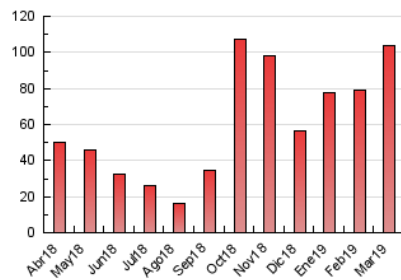

#### 3. Por día del mes (Nacional)

Día	N. únicos	Visitas	Páginas	Día	N. únicos	Visitas	Páginas	Día	N. únicos	Visitas	Páginas
1	633	745	1.641	11	1.044	1.282	3.275	21	1.367	1.653	4.504
2	507	586	1.377	12	1.451	1.772	5.291	22	1.016	1.230	2.989
3	607	703	1.581	13	1.369	1.740	4.547	23	906	1.080	2.652
4	690	829	2.051	14	1.137	1.402	3.447	24	941	1.156	2.803
5	1.087	1.343	3.867	15	920	1.137	2.653	25	1.122	1.355	3.164
6	1.351	1.683	4.010	16	852	1.046	2.526	26	1.750	2.119	5.449
7	1.176	1.419	3.551	17	865	1.059	2.791	27	1.764	2.158	5.207
8	889	1.058	2.599	18	1.034	1.286	3.184	28	1.285	1.604	3.749
9	969	1.104	2.762	19	1.549	1.909	5.068	29	1.022	1.258	3.111
10	756	923	2.260	20	1.707	2.152	5.208	30	1.099	1.299	3.128
								31	1.074	1.302	3.190

4. Gráficas (Nacional)

4.1 Por día de la semana (promedio)

N. únicos / Visitas (x 100)

Páginas (x 100)

4.2 Por franja horaria (promedio)

Visitas (x 1000)

Páginas (x 1000)

4.3 Por meses

N. únicos / Visitas (x 1000)

Páginas (x 1000)