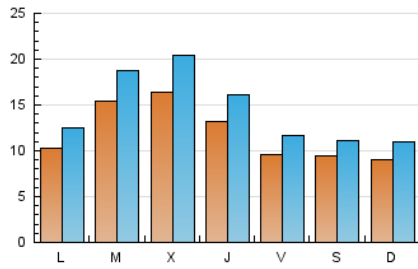

4. Gráficas (Nacional e Internacional)

4.1 Por día de la semana (promedio)

N. únicos / Visitas (x 100)