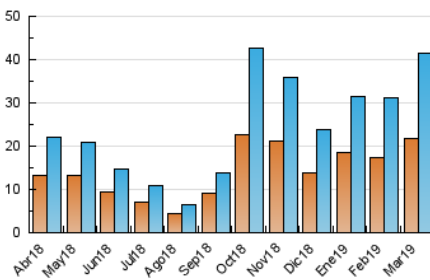

#### 3. Por día del mes (Nacional)

Día	N. únicos	Visitas	Páginas	Día	N. únicos	Visitas	Páginas	Día	N. únicos	Visitas	Páginas
1	633	745	1.641	11	1.044	1.282	3.275	21	1.367	1.653	4.504
2	507	586	1.377	12	1.451	1.772	5.291	22	1.016	1.230	2.989
3	607	703	1.581	13	1.369	1.740	4.547	23	906	1.080	2.652
4	690	829	2.051	14	1.137	1.402	3.447	24	941	1.156	2.803
5	1.087	1.343	3.867	15	920	1.137	2.653	25	1.122	1.355	3.164
6	1.351	1.683	4.010	16	852	1.046	2.526	26	1.750	2.119	5.449
7	1.176	1.419	3.551	17	865	1.059	2.791	27	1.764	2.158	5.207
8	889	1.058	2.599	18	1.034	1.286	3.184	28	1.285	1.604	3.749
9	969	1.104	2.762	19	1.549	1.909	5.068	29	1.022	1.258	3.111
10	756	923	2.260	20	1.707	2.152	5.208	30	1.099	1.299	3.128
								31	1.074	1.302	3.190

4. Gráficas (Nacional)

4.1 Por día de la semana (promedio)

N. únicos / Visitas (x 100)

Páginas (x 100)

4.2 Por franja horaria (promedio)

Visitas (x 1000)

Páginas (x 1000)

4.3 Por meses

N. únicos / Visitas (x 1000)

Páginas (x 1000)