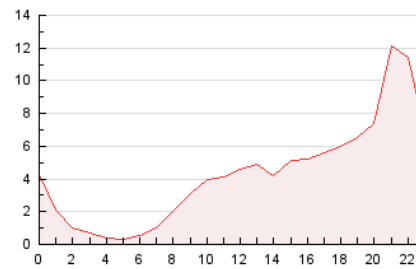

#### 3. Por día del mes (Nacional)

Día	N. únicos	Visitas	Páginas	Día	N. únicos	Visitas	Páginas	Día	N. únicos	Visitas	Páginas
1	633	745	1.641	11	1.044	1.282	3.275	21	1.367	1.653	4.504
2	507	586	1.377	12	1.451	1.772	5.291	22	1.016	1.230	2.989
3	607	703	1.581	13	1.369	1.740	4.547	23	906	1.080	2.652
4	690	829	2.051	14	1.137	1.402	3.447	24	941	1.156	2.803
5	1.087	1.343	3.867	15	920	1.137	2.653	25	1.122	1.355	3.164
6	1.351	1.683	4.010	16	852	1.046	2.526	26	1.750	2.119	5.449
7	1.176	1.419	3.551	17	865	1.059	2.791	27	1.764	2.158	5.207
8	889	1.058	2.599	18	1.034	1.286	3.184	28	1.285	1.604	3.749
9	969	1.104	2.762	19	1.549	1.909	5.068	29	1.022	1.258	3.111
10	756	923	2.260	20	1.707	2.152	5.208	30	1.099	1.299	3.128
								31	1.074	1.302	3.190

4. Gráficas (Nacional)

4.1 Por día de la semana (promedio)

N. únicos / Visitas (x 100)

Páginas (x 100)

4.2 Por franja horaria (promedio)

Visitas (x 1000)

Páginas (x 1000)

4.3 Por meses