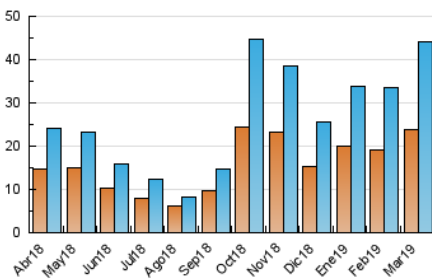

### 3. Por día del mes (Nacional e Internacional)

Día	N. únicos	Visitas	Páginas	Día	N. únicos	Visitas	Páginas	Día	N. únicos	Visitas	Páginas
1	689	806	1.771	11	1.099	1.346	3.432	21	1.457	1.752	4.700
2	595	681	1.529	12	1.532	1.859	5.461	22	1.095	1.318	3.148
3	690	797	1.740	13	1.449	1.835	4.718	23	973	1.158	2.777
4	749	890	2.148	14	1.213	1.488	3.598	24	986	1.212	2.914
5	1.144	1.408	3.983	15	986	1.210	2.770	25	1.185	1.425	3.263
6	1.450	1.798	4.239	16	906	1.105	2.668	26	1.856	2.244	5.682
7	1.249	1.509	3.704	17	906	1.109	2.911	27	1.843	2.250	5.360
8	958	1.132	2.736	18	1.082	1.340	3.314	28	1.377	1.707	3.956
9	1.060	1.202	2.964	19	1.637	2.013	5.269	29	1.096	1.339	3.296
10	812	985	2.382	20	1.822	2.286	5.432	30	1.214	1.433	3.362
								31	1.135	1.369	3.355

4. Gráficas (Nacional e Internacional)

4.1 Por día de la semana (promedio)

N. únicos / Visitas (x 100)

Páginas (x 100)

4.2 Por franja horaria (promedio)

Visitas (x 1000)

Páginas (x 1000)

4.3 Por meses

N. únicos / Visitas (x 1000)

Páginas (x 1000)