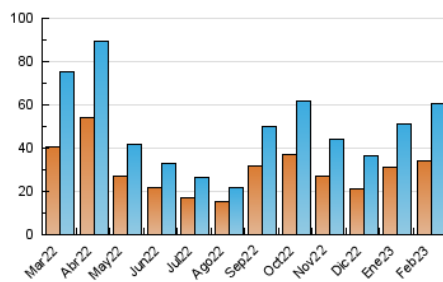

4.3 Por meses

N. únicos / Visitas (x 1000)