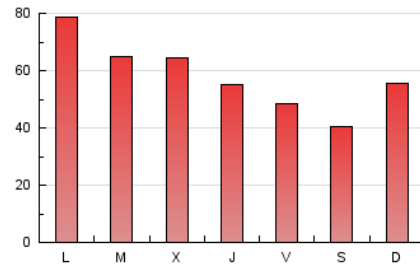

Páginas (x 100)