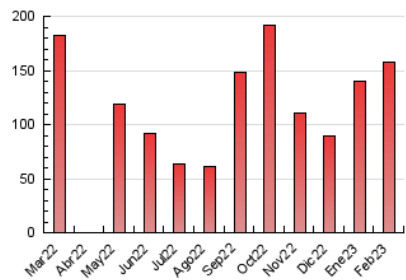

Páginas (x 1000)