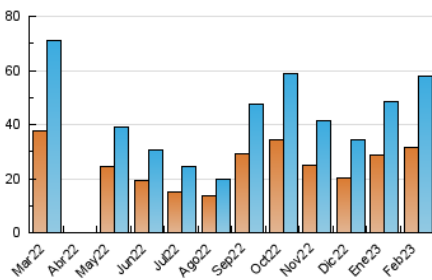

2. Secciones (Nacional)

| | PAGINAS | % |
|--------------|---------|---------|
| HOME | 11.794 | 7.48 % |
| RESTO | 145.904 | 92.52 % |

3. Por día del mes (Nacional)

| Día | N. únicos | Visitas | Páginas | Día | N. únicos | Visitas | Páginas | Día | N. únicos | Visitas | Páginas |
|-----------|-----------|---------|---------|-----------|-----------|---------|---------|-----------|-----------|---------|---------|
| 1 | 2.001 | 2.509 | 5.282 | 11 | 1.080 | 1.293 | 3.515 | 21 | 1.939 | 2.357 | 6.646 |
| 2 | 1.590 | 1.978 | 4.460 | 12 | 1.196 | 1.447 | 4.170 | 22 | 2.410 | 3.201 | 8.001 |
| 3 | 1.129 | 1.432 | 3.450 | 13 | 1.410 | 1.744 | 5.173 | 23 | 2.162 | 2.743 | 7.268 |
| 4 | 963 | 1.179 | 2.827 | 14 | 1.496 | 1.853 | 5.645 | 24 | 2.195 | 2.838 | 6.880 |
| 5 | 1.231 | 1.627 | 5.065 | 15 | 1.912 | 2.532 | 6.103 | 25 | 1.783 | 2.178 | 5.332 |
| 6 | 1.044 | 1.272 | 3.559 | 16 | 1.539 | 1.928 | 4.577 | 26 | 1.771 | 2.165 | 6.579 |
| 7 | 1.464 | 1.833 | 5.262 | 17 | 1.323 | 1.642 | 4.007 | 27 | 3.642 | 4.781 | 17.199 |
| 8 | 1.811 | 2.315 | 5.630 | 18 | 1.133 | 1.369 | 3.867 | 28 | 1.819 | 2.252 | 7.629 |
| 9 | 1.519 | 1.909 | 4.988 | 19 | 1.469 | 1.803 | 5.679 | | | | |
| 10 | 1.405 | 1.763 | 4.348 | 20 | 1.510 | 1.803 | 4.557 | | | | |

4. Gráficas (Nacional)

4.1 Por día de la semana (promedio)

N. únicos / Visitas (x 100)

Páginas (x 100)

4.2 Por franja horaria (promedio)

Visitas_ (x 1000)

Páginas (x 1000)

4.3 Por meses

N. únicos / Visitas (x 1000)

Páginas (x 1000)

5. Observaciones

Este Medio Electrónico de Comunicación ha sido medido por la herramienta Google Analytics de Google (Universal Analytics)

6. Definiciones básicas (Para más información ver Normas Técnicas para el Control de los Medios Electrónicos de Comunicación)

Visita:

Una secuencia ininterrumpida de páginas servidas a un usuario válido. Si dicho usuario no realiza peticiones de páginas en un periodo de tiempo (30 min) la siguiente petición constituirá el inicio de una nueva visita.