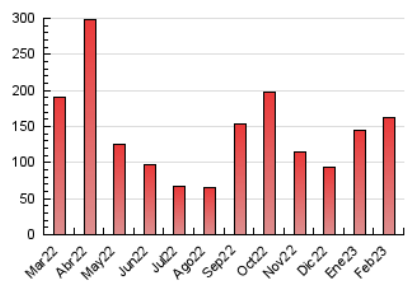

Páginas (x 1000)