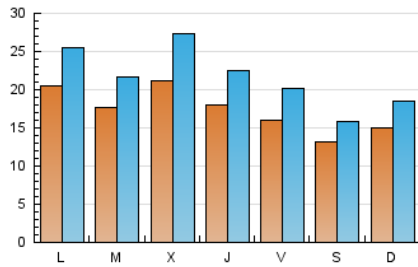

4. Gráficas (Nacional e Internacional)

4.1 Por día de la semana (promedio)

N. únicos / Visitas (x 100)