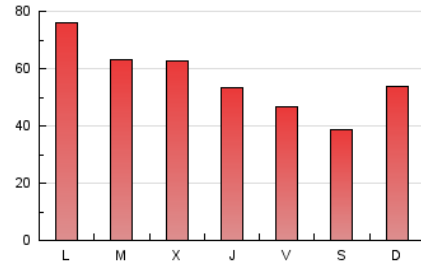

1. Cifras totales y promedios (Nacional)

| MES - AÑO | NAVEGADORES UNICOS | VISITAS | PAGINAS |
|--------------------------------|--------------------|--------------|--------------|
| Febrero - 2023 | 31.586 | 57.746 | 157.698 |
| PROMEDIO DIARIO | 1.641 | 2.062 | 5.632 |
| PROMEDIO LUNES-VIERNES | 1.766 | 2.234 | 6.033 |
| PROMEDIO SABADO-DOMINGO | 1.328 | 1.633 | 4.629 |
| PAGINAS / VISITAS | 2,73 | | |
| DURACION MEDIA VISITAS | 0:02:05 | | |
| DURACION MEDIA PAGINAS | 0:01:12 | | |

2. Secciones (Nacional)

| | PAGINAS | % |
|--------------|---------|---------|
| HOME | 11.794 | 7.48 % |
| RESTO | 145.904 | 92.52 % |

3. Por día del mes (Nacional)

| Día | N. únicos | Visitas | Páginas | Día | N. únicos | Visitas | Páginas | Día | N. únicos | Visitas | Páginas |
|-----------|-----------|---------|---------|-----------|-----------|---------|---------|-----------|-----------|---------|---------|
| 1 | 2.001 | 2.509 | 5.282 | 11 | 1.080 | 1.293 | 3.515 | 21 | 1.939 | 2.357 | 6.646 |
| 2 | 1.590 | 1.978 | 4.460 | 12 | 1.196 | 1.447 | 4.170 | 22 | 2.410 | 3.201 | 8.001 |
| 3 | 1.129 | 1.432 | 3.450 | 13 | 1.410 | 1.744 | 5.173 | 23 | 2.162 | 2.743 | 7.268 |
| 4 | 963 | 1.179 | 2.827 | 14 | 1.496 | 1.853 | 5.645 | 24 | 2.195 | 2.838 | 6.880 |
| 5 | 1.231 | 1.627 | 5.065 | 15 | 1.912 | 2.532 | 6.103 | 25 | 1.783 | 2.178 | 5.332 |
| 6 | 1.044 | 1.272 | 3.559 | 16 | 1.539 | 1.928 | 4.577 | 26 | 1.771 | 2.165 | 6.579 |
| 7 | 1.464 | 1.833 | 5.262 | 17 | 1.323 | 1.642 | 4.007 | 27 | 3.642 | 4.781 | 17.199 |
| 8 | 1.811 | 2.315 | 5.630 | 18 | 1.133 | 1.369 | 3.867 | 28 | 1.819 | 2.252 | 7.629 |
| 9 | 1.519 | 1.909 | 4.988 | 19 | 1.469 | 1.803 | 5.679 | | | | |
| 10 | 1.405 | 1.763 | 4.348 | 20 | 1.510 | 1.803 | 4.557 | | | | |

4. Gráficas (Nacional)

4.1 Por día de la semana (promedio)

N. únicos / Visitas (x 100)

Páginas (x 100)

4.2 Por franja horaria (promedio)

Visitas_ (x 1000)

Páginas (x 1000)

4.3 Por meses