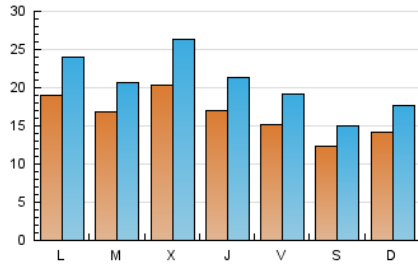

1. Cifras totales y promedios (Nacional)

| MES - AÑO | NAVEGADORES UNICOS | VISITAS | PAGINAS |
|--------------------------------|--------------------|--------------|--------------|
| Febrero - 2023 | 31.586 | 57.746 | 157.698 |
| PROMEDIO DIARIO | 1.641 | 2.062 | 5.632 |
| PROMEDIO LUNES-VIERNES | 1.766 | 2.234 | 6.033 |
| PROMEDIO SABADO-DOMINGO | 1.328 | 1.633 | 4.629 |
| PAGINAS / VISITAS | 2,73 | | |
| DURACION MEDIA VISITAS | 0:02:05 | | |
| DURACION MEDIA PAGINAS | 0:01:12 | | |

2. Secciones (Nacional)

| | PAGINAS | % |
|--------------|---------|---------|
| HOME | 11.794 | 7.48 % |
| RESTO | 145.904 | 92.52 % |

3. Por día del mes (Nacional)

| Día | N. únicos | Visitas | Páginas | Día | N. únicos | Visitas | Páginas | Día | N. únicos | Visitas | Páginas |
|-----------|-----------|---------|---------|-----------|-----------|---------|---------|-----------|-----------|---------|---------|
| 1 | 2.001 | 2.509 | 5.282 | 11 | 1.080 | 1.293 | 3.515 | 21 | 1.939 | 2.357 | 6.646 |
| 2 | 1.590 | 1.978 | 4.460 | 12 | 1.196 | 1.447 | 4.170 | 22 | 2.410 | 3.201 | 8.001 |
| 3 | 1.129 | 1.432 | 3.450 | 13 | 1.410 | 1.744 | 5.173 | 23 | 2.162 | 2.743 | 7.268 |
| 4 | 963 | 1.179 | 2.827 | 14 | 1.496 | 1.853 | 5.645 | 24 | 2.195 | 2.838 | 6.880 |
| 5 | 1.231 | 1.627 | 5.065 | 15 | 1.912 | 2.532 | 6.103 | 25 | 1.783 | 2.178 | 5.332 |
| 6 | 1.044 | 1.272 | 3.559 | 16 | 1.539 | 1.928 | 4.577 | 26 | 1.771 | 2.165 | 6.579 |
| 7 | 1.464 | 1.833 | 5.262 | 17 | 1.323 | 1.642 | 4.007 | 27 | 3.642 | 4.781 | 17.199 |
| 8 | 1.811 | 2.315 | 5.630 | 18 | 1.133 | 1.369 | 3.867 | 28 | 1.819 | 2.252 | 7.629 |
| 9 | 1.519 | 1.909 | 4.988 | 19 | 1.469 | 1.803 | 5.679 | | | | |
| 10 | 1.405 | 1.763 | 4.348 | 20 | 1.510 | 1.803 | 4.557 | | | | |

4. Gráficas (Nacional)

4.1 Por día de la semana (promedio)

N. únicos / Visitas (x 100)

Páginas (x 100)

4.2 Por franja horaria (promedio)

Visitas_ (x 1000)

Páginas (x 1000)

4.3 Por meses