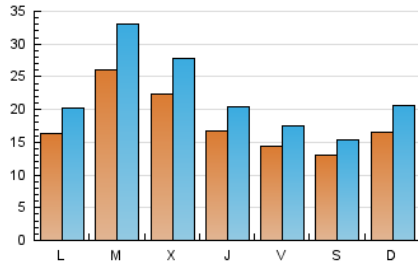

Sub-Clasificación: Noticias globales y actualidad

1. Cifras totales y promedios (Nacional e Internacional)

MES - AÑO	NAVEGADORES UNICOS	VISITAS	PAGINAS
Febrero - 2021	34.679	61.977	144.735
PROMEDIO DIARIO	1.793	2.213	5.169
PROMEDIO LUNES-VIERNES	1.919	2.377	5.567
PROMEDIO SABADO-DOMINGO	1.477	1.805	4.175
PAGINAS / VISITAS	2,34		
DURACION MEDIA VISITAS	0:02:33		
DURACION MEDIA PAGINAS	0:01:54		

2. Secciones (Nacional e Internacional)

	PAGINAS	%
HOME	15.209	10.51 %
RESTO	129.526	89.49 %

3. Por día del mes (Nacional e Internacional)

Día	N. únicos	Visitas	Páginas	Día	N. únicos	Visitas	Páginas	Día	N. únicos	Visitas	Páginas
1	1.557	1.854	4.355	11	1.545	1.844	3.981	21	1.318	1.591	3.866
2	2.179	2.784	7.811	12	1.313	1.541	3.140	22	2.582	3.323	8.254
3	1.922	2.355	5.377	13	1.189	1.397	2.851	23	3.370	4.300	10.634
4	1.492	1.799	4.075	14	2.873	3.745	9.341	24	2.961	3.602	7.976
5	1.298	1.593	3.751	15	1.172	1.431	3.179	25	1.847	2.266	4.912
6	1.360	1.621	3.620	16	2.427	3.093	7.636	26	1.739	2.156	5.073
7	1.284	1.475	3.224	17	2.223	2.830	6.554	27	1.301	1.542	3.318
8	1.250	1.490	3.151	18	1.808	2.219	5.167	28	1.154	1.451	3.341
9	2.425	3.036	7.300	19	1.408	1.710	3.891				
10	1.869	2.314	5.119	20	1.340	1.615	3.838				

4. Gráficas (Nacional e Internacional)

4.1 Por día de la semana (promedio)

N. únicos / Visitas (x 100)

Páginas (x 100)

4.2 Por franja horaria (promedio)

Visitas (x 1000)

Páginas (x 1000)

4.3 Por meses