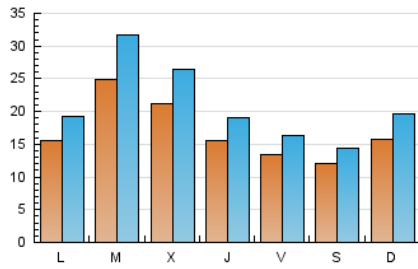

Fax: 956 31 81 59

E-mail:

Clasificación: Noticias e Información

Sub-Clasificación: Noticias globales y actualidad

1. Cifras totales y promedios (Nacional)

MES - AÑO	NAVEGADORES UNICOS	VISITAS	PAGINAS
Febrero - 2021	32.275	58.693	139.114
PROMEDIO DIARIO	1.688	2.096	4.968
PROMEDIO LUNES-VIERNES	1.810	2.255	5.362
PROMEDIO SABADO-DOMINGO	1.384	1.699	3.986
PAGINAS / VISITAS	2,37		
DURACION MEDIA VISITAS	0:02:36		
DURACION MEDIA PAGINAS	0:01:54		

2. Secciones (Nacional)

	PAGINAS	%
HOME	14.482	10.41 %
RESTO	124.632	89.59 %

3. Por día del mes (Nacional)

Día	N. únicos	Visitas	Páginas	Día	N. únicos	Visitas	Páginas	Día	N. únicos	Visitas	Páginas
1	1.474	1.761	4.200	11	1.418	1.706	3.788	21	1.260	1.525	3.743
2	2.073	2.665	7.635	12	1.200	1.413	2.971	22	2.491	3.214	8.023
3	1.787	2.209	5.158	13	1.069	1.264	2.620	23	3.263	4.176	10.398
4	1.402	1.695	3.917	14	2.732	3.590	9.058	24	2.834	3.452	7.612
5	1.209	1.492	3.600	15	1.083	1.338	3.036	25	1.733	2.134	4.675
6	1.269	1.522	3.460	16	2.300	2.955	7.384	26	1.625	2.020	4.816
7	1.214	1.396	3.073	17	2.107	2.699	6.327	27	1.208	1.439	3.144
8	1.148	1.382	2.980	18	1.694	2.096	4.945	28	1.077	1.360	3.192
9	2.298	2.902	7.105	19	1.317	1.607	3.744				
10	1.749	2.183	4.916	20	1.240	1.498	3.594				

4. Gráficas (Nacional)

4.1 Por día de la semana (promedio)

N. únicos / Visitas (x 100)

Páginas (x 100)

4.2 Por franja horaria (promedio)

Visitas (x 1000)

Páginas (x 1000)

4.3 Por meses