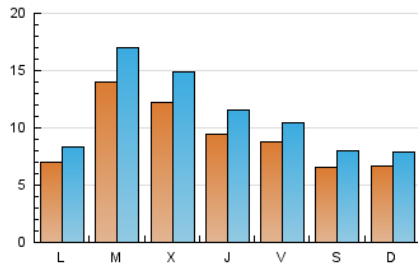

Fax: 956 31 81 59

E-mail:

Clasificación: Noticias e Información

Sub-Clasificación: Noticias globales y actualidad

1. Cifras totales y promedios (Nacional)

| MES - AÑO | NAVEGADORES UNICOS | VISITAS | PAGINAS |
|--------------------------------|--------------------|--------------|--------------|
| Febrero - 2019 | 17.317 | 31.256 | 79.334 |
| PROMEDIO DIARIO | 924 | 1.116 | 2.833 |
| PROMEDIO LUNES-VIERNES | 1.029 | 1.245 | 3.228 |
| PROMEDIO SABADO-DOMINGO | 663 | 795 | 1.846 |
| PAGINAS / VISITAS | 2,54 | | |
| DURACION MEDIA VISITAS | 0:03:07 | | |
| DURACION MEDIA PAGINAS | 0:02:02 | | |

2. Secciones (Nacional)

| | PAGINAS | % |
|--------------|---------|---------|
| HOME | 7.285 | 9.18 % |
| RESTO | 72.049 | 90.82 % |

3. Por día del mes (Nacional)

| Día | N. únicos | Visitas | Páginas | Día | N. únicos | Visitas | Páginas | Día | N. únicos | Visitas | Páginas |
|-----|-----------|---------|---------|-----|-----------|---------|---------|-----|-----------|---------|---------|
| 1 | 873 | 1.041 | 2.456 | 11 | 727 | 864 | 2.333 | 21 | 988 | 1.231 | 3.072 |
| 2 | 753 | 881 | 2.012 | 12 | 1.285 | 1.572 | 4.744 | 22 | 934 | 1.094 | 2.552 |
| 3 | 652 | 762 | 1.585 | 13 | 1.309 | 1.608 | 4.089 | 23 | 594 | 726 | 1.616 |
| 4 | 657 | 778 | 1.916 | 14 | 1.071 | 1.330 | 3.123 | 24 | 646 | 765 | 1.760 |
| 5 | 1.545 | 1.846 | 6.390 | 15 | 865 | 1.041 | 2.610 | 25 | 639 | 742 | 1.869 |
| 6 | 1.028 | 1.308 | 3.235 | 16 | 651 | 786 | 1.879 | 26 | 1.543 | 1.903 | 5.288 |
| 7 | 923 | 1.098 | 2.659 | 17 | 731 | 883 | 2.089 | 27 | 1.379 | 1.638 | 3.662 |
| 8 | 850 | 1.023 | 2.490 | 18 | 793 | 929 | 2.272 | 28 | 809 | 961 | 2.161 |
| 9 | 636 | 788 | 1.917 | 19 | 1.206 | 1.469 | 4.073 | | | | |
| 10 | 642 | 767 | 1.909 | 20 | 1.150 | 1.422 | 3.573 | | | | |

4. Gráficas (Nacional)

4.1 Por día de la semana (promedio)

N. únicos / Visitas (x 100)

Páginas (x 100)

4.2 Por franja horaria (promedio)

Visitas (x 1000)

Páginas (x 1000)

4.3 Por meses