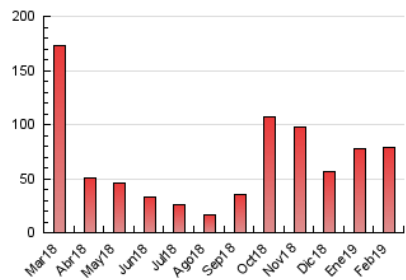

2. Secciones (Nacional)

| | PAGINAS | % |
|--------------|---------|---------|
| HOME | 7.285 | 9.18 % |
| RESTO | 72.049 | 90.82 % |

3. Por día del mes (Nacional)

| Día | N. únicos | Visitas | Páginas | Día | N. únicos | Visitas | Páginas | Día | N. únicos | Visitas | Páginas |
|-----|-----------|---------|---------|-----|-----------|---------|---------|-----|-----------|---------|---------|
| 1 | 873 | 1.041 | 2.456 | 11 | 727 | 864 | 2.333 | 21 | 988 | 1.231 | 3.072 |
| 2 | 753 | 881 | 2.012 | 12 | 1.285 | 1.572 | 4.744 | 22 | 934 | 1.094 | 2.552 |
| 3 | 652 | 762 | 1.585 | 13 | 1.309 | 1.608 | 4.089 | 23 | 594 | 726 | 1.616 |
| 4 | 657 | 778 | 1.916 | 14 | 1.071 | 1.330 | 3.123 | 24 | 646 | 765 | 1.760 |
| 5 | 1.545 | 1.846 | 6.390 | 15 | 865 | 1.041 | 2.610 | 25 | 639 | 742 | 1.869 |
| 6 | 1.028 | 1.308 | 3.235 | 16 | 651 | 786 | 1.879 | 26 | 1.543 | 1.903 | 5.288 |
| 7 | 923 | 1.098 | 2.659 | 17 | 731 | 883 | 2.089 | 27 | 1.379 | 1.638 | 3.662 |
| 8 | 850 | 1.023 | 2.490 | 18 | 793 | 929 | 2.272 | 28 | 809 | 961 | 2.161 |
| 9 | 636 | 788 | 1.917 | 19 | 1.206 | 1.469 | 4.073 | | | | |
| 10 | 642 | 767 | 1.909 | 20 | 1.150 | 1.422 | 3.573 | | | | |

4. Gráficas (Nacional)

4.1 Por día de la semana (promedio)

N. únicos / Visitas (x 100)

Páginas (x 100)

4.2 Por franja horaria (promedio)

Visitas (x 1000)

Páginas (x 1000)

4.3 Por meses

N. únicos / Visitas (x 1000)

Páginas (x 1000)

5. Observaciones

Este Medio Electrónico de Comunicación ha sido medido por la herramienta Google Analytics de Google

6. Definiciones básicas (Para más información ver Normas Técnicas para el Control de los Medios Electrónicos de Comunicación)

Visita:

Una secuencia ininterrumpida de páginas servidas a un usuario válido. Si dicho usuario no realiza peticiones de páginas en un periodo de tiempo (30 min) la siguiente petición constituirá el inicio de una nueva visita.