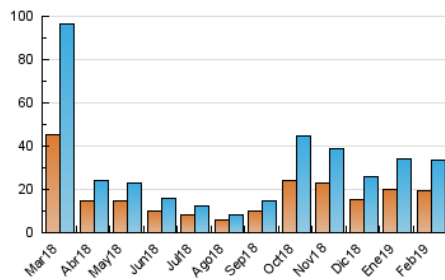

4.3 Por meses

N. únicos / Visitas (x 1000)