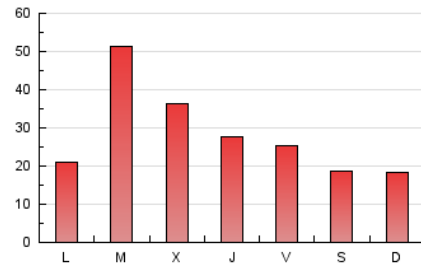

Fax: 956 31 81 59

E-mail:

Clasificación: Noticias e Información

Sub-Clasificación: Noticias globales y actualidad

1. Cifras totales y promedios (Nacional)

| MES - AÑO | NAVEGADORES UNICOS | VISITAS | PAGINAS |
|--------------------------------|--------------------|--------------|--------------|
| Febrero - 2019 | 17.317 | 31.256 | 79.334 |
| PROMEDIO DIARIO | 924 | 1.116 | 2.833 |
| PROMEDIO LUNES-VIERNES | 1.029 | 1.245 | 3.228 |
| PROMEDIO SABADO-DOMINGO | 663 | 795 | 1.846 |
| PAGINAS / VISITAS | 2,54 | | |
| DURACION MEDIA VISITAS | 0:03:07 | | |
| DURACION MEDIA PAGINAS | 0:02:02 | | |

2. Secciones (Nacional)

| | PAGINAS | % |
|--------------|---------|---------|
| HOME | 7.285 | 9.18 % |
| RESTO | 72.049 | 90.82 % |

3. Por día del mes (Nacional)

| Día | N. únicos | Visitas | Páginas | Día | N. únicos | Visitas | Páginas | Día | N. únicos | Visitas | Páginas |
|-----|-----------|---------|---------|-----|-----------|---------|---------|-----|-----------|---------|---------|
| 1 | 873 | 1.041 | 2.456 | 11 | 727 | 864 | 2.333 | 21 | 988 | 1.231 | 3.072 |
| 2 | 753 | 881 | 2.012 | 12 | 1.285 | 1.572 | 4.744 | 22 | 934 | 1.094 | 2.552 |
| 3 | 652 | 762 | 1.585 | 13 | 1.309 | 1.608 | 4.089 | 23 | 594 | 726 | 1.616 |
| 4 | 657 | 778 | 1.916 | 14 | 1.071 | 1.330 | 3.123 | 24 | 646 | 765 | 1.760 |
| 5 | 1.545 | 1.846 | 6.390 | 15 | 865 | 1.041 | 2.610 | 25 | 639 | 742 | 1.869 |
| 6 | 1.028 | 1.308 | 3.235 | 16 | 651 | 786 | 1.879 | 26 | 1.543 | 1.903 | 5.288 |
| 7 | 923 | 1.098 | 2.659 | 17 | 731 | 883 | 2.089 | 27 | 1.379 | 1.638 | 3.662 |
| 8 | 850 | 1.023 | 2.490 | 18 | 793 | 929 | 2.272 | 28 | 809 | 961 | 2.161 |
| 9 | 636 | 788 | 1.917 | 19 | 1.206 | 1.469 | 4.073 | | | | |
| 10 | 642 | 767 | 1.909 | 20 | 1.150 | 1.422 | 3.573 | | | | |

4. Gráficas (Nacional)

4.1 Por día de la semana (promedio)

N. únicos / Visitas (x 100)

Páginas (x 100)

4.2 Por franja horaria (promedio)

Visitas (x 1000)

Páginas (x 1000)

4.3 Por meses