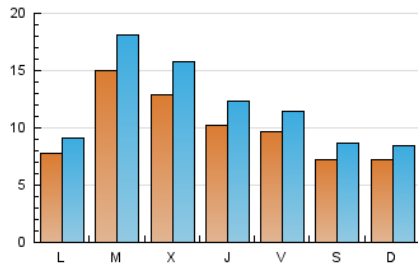

Sub-Clasificación: Noticias globales y actualidad

1. Cifras totales y promedios (Nacional e Internacional)

| MES - AÑO | NAVEGADORES UNICOS | VISITAS | PAGINAS |
|--------------------------------|--------------------|--------------|--------------|
| Febrero - 2019 | 19.195 | 33.577 | 83.220 |
| PROMEDIO DIARIO | 1.000 | 1.199 | 2.972 |
| PROMEDIO LUNES-VIERNES | 1.111 | 1.335 | 3.381 |
| PROMEDIO SABADO-DOMINGO | 723 | 860 | 1.951 |
| PAGINAS / VISITAS | 2,48 | | |
| DURACION MEDIA VISITAS | 0:03:00 | | |
| DURACION MEDIA PAGINAS | 0:02:02 | | |

2. Secciones (Nacional e Internacional)

| | PAGINAS | % |
|--------------|---------|---------|
| HOME | 7.712 | 9.27 % |
| RESTO | 75.508 | 90.73 % |

3. Por día del mes (Nacional e Internacional)

| Día | N. únicos | Visitas | Páginas | Día | N. únicos | Visitas | Páginas | Día | N. únicos | Visitas | Páginas |
|-----|-----------|---------|---------|-----|-----------|---------|---------|-----|-----------|---------|---------|
| 1 | 938 | 1.109 | 2.577 | 11 | 858 | 1.008 | 2.522 | 21 | 1.067 | 1.319 | 3.224 |
| 2 | 847 | 980 | 2.141 | 12 | 1.417 | 1.713 | 4.944 | 22 | 1.027 | 1.195 | 2.737 |
| 3 | 722 | 835 | 1.729 | 13 | 1.392 | 1.697 | 4.237 | 23 | 630 | 769 | 1.697 |
| 4 | 729 | 858 | 2.056 | 14 | 1.167 | 1.433 | 3.279 | 24 | 686 | 810 | 1.837 |
| 5 | 1.614 | 1.926 | 6.600 | 15 | 974 | 1.157 | 2.776 | 25 | 692 | 796 | 1.939 |
| 6 | 1.087 | 1.377 | 3.398 | 16 | 723 | 864 | 1.993 | 26 | 1.657 | 2.026 | 5.510 |
| 7 | 979 | 1.160 | 2.773 | 17 | 775 | 932 | 2.167 | 27 | 1.446 | 1.715 | 3.788 |
| 8 | 918 | 1.094 | 2.609 | 18 | 841 | 980 | 2.342 | 28 | 874 | 1.032 | 2.276 |
| 9 | 704 | 867 | 2.035 | 19 | 1.299 | 1.571 | 4.277 | | | | |
| 10 | 694 | 822 | 2.010 | 20 | 1.247 | 1.532 | 3.747 | | | | |

4. Gráficas (Nacional e Internacional)

4.1 Por día de la semana (promedio)

N. únicos / Visitas (x 100)

Páginas (x 100)

4.2 Por franja horaria (promedio)

Visitas (x 1000)

Páginas (x 1000)

4.3 Por meses