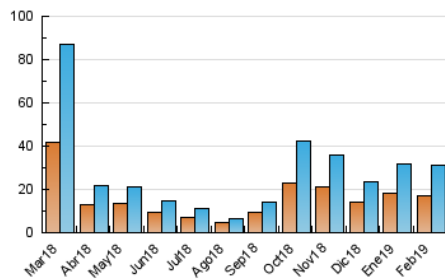

4.3 Por meses

N. únicos / Visitas (x 1000)