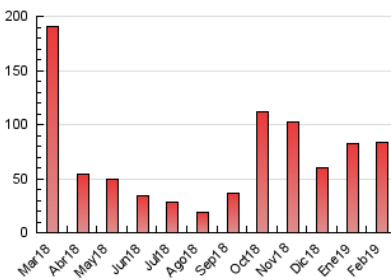

Páginas (x 1000)