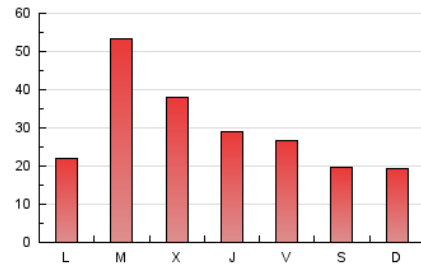

Sub-Clasificación: Noticias globales y actualidad

1. Cifras totales y promedios (Nacional e Internacional)

| MES - AÑO | NAVEGADORES UNICOS | VISITAS | PAGINAS |
|--------------------------------|--------------------|--------------|--------------|
| Febrero - 2019 | 19.195 | 33.577 | 83.220 |
| PROMEDIO DIARIO | 1.000 | 1.199 | 2.972 |
| PROMEDIO LUNES-VIERNES | 1.111 | 1.335 | 3.381 |
| PROMEDIO SABADO-DOMINGO | 723 | 860 | 1.951 |
| PAGINAS / VISITAS | 2,48 | | |
| DURACION MEDIA VISITAS | 0:03:00 | | |
| DURACION MEDIA PAGINAS | 0:02:02 | | |

2. Secciones (Nacional e Internacional)

| | PAGINAS | % |
|--------------|---------|---------|
| HOME | 7.712 | 9.27 % |
| RESTO | 75.508 | 90.73 % |

3. Por día del mes (Nacional e Internacional)

| Día | N. únicos | Visitas | Páginas | Día | N. únicos | Visitas | Páginas | Día | N. únicos | Visitas | Páginas |
|-----|-----------|---------|---------|-----|-----------|---------|---------|-----|-----------|---------|---------|
| 1 | 938 | 1.109 | 2.577 | 11 | 858 | 1.008 | 2.522 | 21 | 1.067 | 1.319 | 3.224 |
| 2 | 847 | 980 | 2.141 | 12 | 1.417 | 1.713 | 4.944 | 22 | 1.027 | 1.195 | 2.737 |
| 3 | 722 | 835 | 1.729 | 13 | 1.392 | 1.697 | 4.237 | 23 | 630 | 769 | 1.697 |
| 4 | 729 | 858 | 2.056 | 14 | 1.167 | 1.433 | 3.279 | 24 | 686 | 810 | 1.837 |
| 5 | 1.614 | 1.926 | 6.600 | 15 | 974 | 1.157 | 2.776 | 25 | 692 | 796 | 1.939 |
| 6 | 1.087 | 1.377 | 3.398 | 16 | 723 | 864 | 1.993 | 26 | 1.657 | 2.026 | 5.510 |
| 7 | 979 | 1.160 | 2.773 | 17 | 775 | 932 | 2.167 | 27 | 1.446 | 1.715 | 3.788 |
| 8 | 918 | 1.094 | 2.609 | 18 | 841 | 980 | 2.342 | 28 | 874 | 1.032 | 2.276 |
| 9 | 704 | 867 | 2.035 | 19 | 1.299 | 1.571 | 4.277 | | | | |
| 10 | 694 | 822 | 2.010 | 20 | 1.247 | 1.532 | 3.747 | | | | |

4. Gráficas (Nacional e Internacional)

4.1 Por día de la semana (promedio)

N. únicos / Visitas (x 100)

Páginas (x 100)

4.2 Por franja horaria (promedio)

Visitas (x 1000)

Páginas (x 1000)

4.3 Por meses