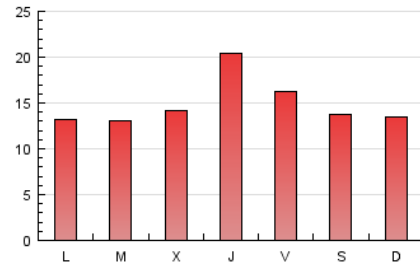

#### 3. Por día del mes (Nacional)

Día	N. únicos	Visitas	Páginas	Día	N. únicos	Visitas	Páginas	Día	N. únicos	Visitas	Páginas
1	620	723	1.656	11	528	690	1.899	21	505	571	1.362
2	887	1.026	2.233	12	538	667	1.624	22	493	595	1.449
3	650	762	1.732	13	429	529	1.389	23	629	773	1.930
4	574	659	1.384	14	450	531	1.307	24	488	608	1.566
5	397	488	1.278	15	438	527	1.401	25	385	464	1.107
6	419	485	1.160	16	708	843	1.963	26	394	476	1.144
7	446	516	1.187	17	506	625	1.496	27	403	491	1.229
8	411	495	1.156	18	367	463	1.112	28	434	521	1.359
9	711	837	2.037	19	413	508	1.345				
10	527	664	1.691	20	432	538	1.503				

4. Gráficas (Nacional)

4.1 Por día de la semana (promedio)

N. únicos / Visitas (x 100)

Páginas (x 100)

4.2 Por franja horaria (promedio)

Visitas (x 1000)

Páginas (x 1000)

4.3 Por meses