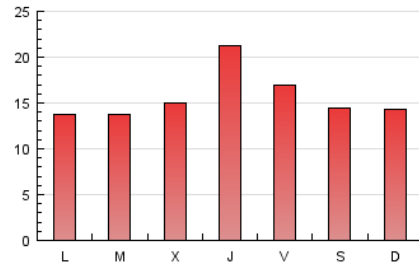

### 3. Por día del mes (Nacional e Internacional)

Día	N. únicos	Visitas	Páginas	Día	N. únicos	Visitas	Páginas	Día	N. únicos	Visitas	Páginas
1	659	766	1.765	11	571	735	1.976	21	543	614	1.462
2	935	1.081	2.333	12	566	704	1.678	22	533	636	1.516
3	693	811	1.847	13	457	558	1.430	23	671	821	2.019
4	606	694	1.449	14	471	554	1.367	24	531	655	1.632
5	422	521	1.374	15	470	564	1.488	25	418	503	1.183
6	448	515	1.203	16	745	883	2.042	26	428	517	1.247
7	464	534	1.218	17	544	667	1.586	27	423	519	1.281
8	441	529	1.211	18	395	494	1.174	28	461	555	1.430
9	750	881	2.108	19	444	545	1.427				
10	553	694	1.731	20	467	574	1.573				

4. Gráficas (Nacional e Internacional)

4.1 Por día de la semana (promedio)

N. únicos / Visitas (x 100)

Páginas (x 100)

4.2 Por franja horaria (promedio)

Visitas (x 1000)

Páginas (x 1000)

4.3 Por meses