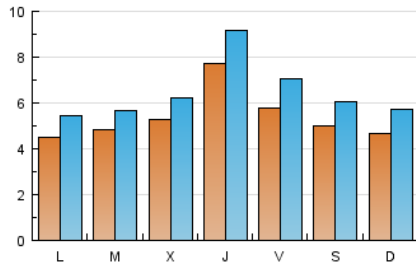

4. Gráficas (Nacional e Internacional)

4.1 Por día de la semana (promedio)

N. únicos / Visitas (x 100)