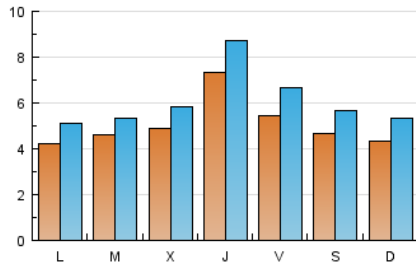

4. Gráficas (Nacional)

4.1 Por día de la semana (promedio)

N. únicos / Visitas (x 100)