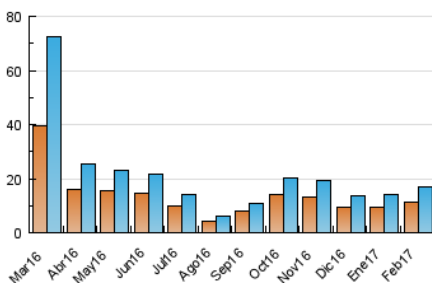

#### 3. Por día del mes (Nacional)

Día	N. únicos	Visitas	Páginas	Día	N. únicos	Visitas	Páginas	Día	N. únicos	Visitas	Páginas
1	620	723	1.656	11	528	690	1.899	21	505	571	1.362
2	887	1.026	2.233	12	538	667	1.624	22	493	595	1.449
3	650	762	1.732	13	429	529	1.389	23	629	773	1.930
4	574	659	1.384	14	450	531	1.307	24	488	608	1.566
5	397	488	1.278	15	438	527	1.401	25	385	464	1.107
6	419	485	1.160	16	708	843	1.963	26	394	476	1.144
7	446	516	1.187	17	506	625	1.496	27	403	491	1.229
8	411	495	1.156	18	367	463	1.112	28	434	521	1.359
9	711	837	2.037	19	413	508	1.345				
10	527	664	1.691	20	432	538	1.503				

4. Gráficas (Nacional)

4.1 Por día de la semana (promedio)

N. únicos / Visitas (x 100)

Páginas (x 100)

4.2 Por franja horaria (promedio)

Visitas (x 1000)

Páginas (x 1000)

4.3 Por meses

N. únicos / Visitas (x 1000)

Páginas (x 1000)