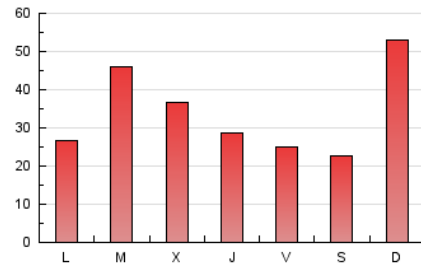

Sub-Clasificación: Noticias globales y actualidad

1. Cifras totales y promedios (Nacional e Internacional)

MES - AÑO	NAVEGADORES UNICOS	VISITAS	PAGINAS
Enero - 2020	24.642	42.757	104.528
PROMEDIO DIARIO	1.119	1.379	3.372
PROMEDIO LUNES-VIERNES	1.073	1.306	3.229
PROMEDIO SABADO-DOMINGO	1.253	1.589	3.783
PAGINAS / VISITAS	2,44		
DURACION MEDIA VISITAS	0:02:49		
DURACION MEDIA PAGINAS	0:01:57		

2. Secciones (Nacional e Internacional)

	PAGINAS	%
HOME	12.568	12.02 %
RESTO	91.960	87.98 %

3. Por día del mes (Nacional e Internacional)

Día	N. únicos	Visitas	Páginas	Día	N. únicos	Visitas	Páginas	Día	N. únicos	Visitas	Páginas
1	426	523	1.142	11	660	796	2.001	21	1.382	1.647	4.004
2	530	660	1.637	12	628	751	1.808	22	1.570	1.947	4.778
3	539	641	1.424	13	924	1.119	2.725	23	1.229	1.451	3.510
4	664	799	1.969	14	1.503	1.905	7.024	24	1.193	1.377	3.036
5	4.532	6.156	14.890	15	1.488	1.897	4.533	25	822	938	1.991
6	866	1.070	2.478	16	1.099	1.355	3.323	26	813	953	2.107
7	931	1.099	2.448	17	1.042	1.277	3.086	27	893	1.040	2.704
8	908	1.107	2.653	18	1.040	1.302	3.095	28	1.558	1.878	4.948
9	738	895	2.142	19	863	1.018	2.399	29	1.809	2.275	5.209
10	801	964	2.532	20	1.022	1.228	2.761	30	1.331	1.620	3.682
								31	890	1.069	2.489

4. Gráficas (Nacional e Internacional)

4.1 Por día de la semana (promedio)

N. únicos / Visitas (x 100)

Páginas (x 100)

4.2 Por franja horaria (promedio)

Visitas (x 1000)

Páginas (x 1000)

4.3 Por meses