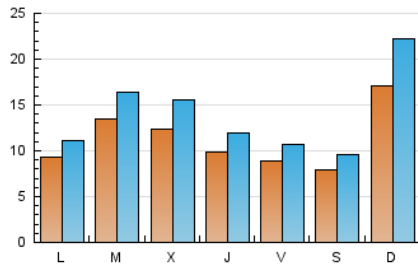

Sub-Clasificación: Noticias globales y actualidad

1. Cifras totales y promedios (Nacional e Internacional)

MES - AÑO	NAVEGADORES UNICOS	VISITAS	PAGINAS
Enero - 2020	24.642	42.757	104.528
PROMEDIO DIARIO	1.119	1.379	3.372
PROMEDIO LUNES-VIERNES	1.073	1.306	3.229
PROMEDIO SABADO-DOMINGO	1.253	1.589	3.783
PAGINAS / VISITAS	2,44		
DURACION MEDIA VISITAS	0:02:49		
DURACION MEDIA PAGINAS	0:01:57		

2. Secciones (Nacional e Internacional)

	PAGINAS	%
HOME	12.568	12.02 %
RESTO	91.960	87.98 %

3. Por día del mes (Nacional e Internacional)

Día	N. únicos	Visitas	Páginas	Día	N. únicos	Visitas	Páginas	Día	N. únicos	Visitas	Páginas
1	426	523	1.142	11	660	796	2.001	21	1.382	1.647	4.004
2	530	660	1.637	12	628	751	1.808	22	1.570	1.947	4.778
3	539	641	1.424	13	924	1.119	2.725	23	1.229	1.451	3.510
4	664	799	1.969	14	1.503	1.905	7.024	24	1.193	1.377	3.036
5	4.532	6.156	14.890	15	1.488	1.897	4.533	25	822	938	1.991
6	866	1.070	2.478	16	1.099	1.355	3.323	26	813	953	2.107
7	931	1.099	2.448	17	1.042	1.277	3.086	27	893	1.040	2.704
8	908	1.107	2.653	18	1.040	1.302	3.095	28	1.558	1.878	4.948
9	738	895	2.142	19	863	1.018	2.399	29	1.809	2.275	5.209
10	801	964	2.532	20	1.022	1.228	2.761	30	1.331	1.620	3.682
								31	890	1.069	2.489

4. Gráficas (Nacional e Internacional)

4.1 Por día de la semana (promedio)

N. únicos / Visitas (x 100)

Páginas (x 100)

4.2 Por franja horaria (promedio)

Visitas (x 1000)

Páginas (x 1000)

4.3 Por meses