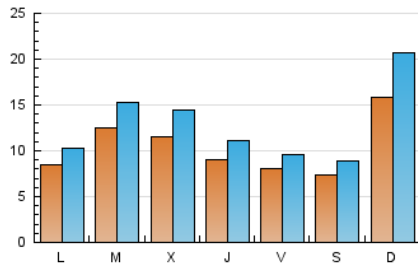

Fax: 956 31 81 59

E-mail:

Clasificación: Noticias e Información

Sub-Clasificación: Noticias globales y actualidad

1. Cifras totales y promedios (Nacional)

MES - AÑO	NAVEGADORES UNICOS	VISITAS	PAGINAS
Enero - 2020	22.289	39.646	98.743
PROMEDIO DIARIO	1.032	1.279	3.185
PROMEDIO LUNES-VIERNES	988	1.211	3.064
PROMEDIO SABADO-DOMINGO	1.158	1.473	3.535
PAGINAS / VISITAS	2,49		
DURACION MEDIA VISITAS	0:02:53		
DURACION MEDIA PAGINAS	0:01:56		

2. Secciones (Nacional)

	PAGINAS	%
HOME	11.762	11.91 %
RESTO	86.981	88.09 %

3. Por día del mes (Nacional)

Día	N. únicos	Visitas	Páginas	Día	N. únicos	Visitas	Páginas	Día	N. únicos	Visitas	Páginas
1	377	465	983	11	603	725	1.847	21	1.298	1.557	3.864
2	497	623	1.580	12	567	681	1.665	22	1.458	1.820	4.569
3	495	592	1.340	13	836	1.028	2.599	23	1.108	1.311	3.282
4	618	751	1.859	14	1.405	1.800	6.783	24	1.025	1.200	2.784
5	4.213	5.734	13.860	15	1.394	1.777	4.329	25	748	856	1.870
6	787	971	2.302	16	1.018	1.269	3.193	26	751	879	1.970
7	864	1.022	2.328	17	949	1.177	2.894	27	817	960	2.556
8	845	1.034	2.551	18	949	1.198	2.911	28	1.442	1.750	4.719
9	685	833	2.043	19	812	962	2.297	29	1.716	2.161	4.937
10	714	868	2.378	20	961	1.162	2.645	30	1.221	1.504	3.490
								31	813	976	2.315

4. Gráficas (Nacional)

4.1 Por día de la semana (promedio)

N. únicos / Visitas (x 100)

Páginas (x 100)

4.2 Por franja horaria (promedio)

Visitas (x 1000)

Páginas (x 1000)

4.3 Por meses