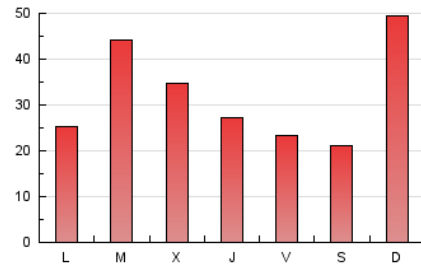

Fax: 956 31 81 59

E-mail:

Clasificación: Noticias e Información

Sub-Clasificación: Noticias globales y actualidad

1. Cifras totales y promedios (Nacional)

MES - AÑO	NAVEGADORES UNICOS	VISITAS	PAGINAS
Enero - 2020	22.289	39.646	98.743
PROMEDIO DIARIO	1.032	1.279	3.185
PROMEDIO LUNES-VIERNES	988	1.211	3.064
PROMEDIO SABADO-DOMINGO	1.158	1.473	3.535
PAGINAS / VISITAS	2,49		
DURACION MEDIA VISITAS	0:02:53		
DURACION MEDIA PAGINAS	0:01:56		

2. Secciones (Nacional)

	PAGINAS	%
HOME	11.762	11.91 %
RESTO	86.981	88.09 %

3. Por día del mes (Nacional)

Día	N. únicos	Visitas	Páginas	Día	N. únicos	Visitas	Páginas	Día	N. únicos	Visitas	Páginas
1	377	465	983	11	603	725	1.847	21	1.298	1.557	3.864
2	497	623	1.580	12	567	681	1.665	22	1.458	1.820	4.569
3	495	592	1.340	13	836	1.028	2.599	23	1.108	1.311	3.282
4	618	751	1.859	14	1.405	1.800	6.783	24	1.025	1.200	2.784
5	4.213	5.734	13.860	15	1.394	1.777	4.329	25	748	856	1.870
6	787	971	2.302	16	1.018	1.269	3.193	26	751	879	1.970
7	864	1.022	2.328	17	949	1.177	2.894	27	817	960	2.556
8	845	1.034	2.551	18	949	1.198	2.911	28	1.442	1.750	4.719
9	685	833	2.043	19	812	962	2.297	29	1.716	2.161	4.937
10	714	868	2.378	20	961	1.162	2.645	30	1.221	1.504	3.490
								31	813	976	2.315

4. Gráficas (Nacional)

4.1 Por día de la semana (promedio)

N. únicos / Visitas (x 100)

Páginas (x 100)

4.2 Por franja horaria (promedio)

Visitas (x 1000)

Páginas (x 1000)

4.3 Por meses