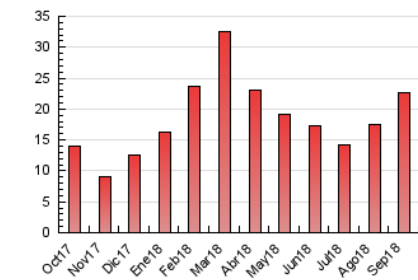

### 3. Por día del mes (Nacional e Internacional)

Día	N. únicos	Visitas	Páginas	Día	N. únicos	Visitas	Páginas	Día	N. únicos	Visitas	Páginas
1	392	440	631	11	354	385	565	21	461	506	792
2	179	187	288	12	270	293	437	22	306	332	471
3	162	176	288	13	401	420	584	23	291	315	511
4	182	199	429	14	992	1.143	1.488	24	207	237	395
5	166	189	368	15	646	698	903	25	1.765	1.863	2.370
6	191	215	407	16	341	362	548	26	3.030	3.124	3.702
7	170	187	350	17	436	465	612	27	756	775	970
8	184	200	324	18	398	426	605	28	659	695	980
9	145	160	271	19	326	354	565	29	599	636	909
10	266	287	445	20	521	577	790	30	415	456	668

4. Gráficas (Nacional e Internacional)

4.1 Por día de la semana (promedio)

N. únicos / Visitas (x 100)

Páginas (x 100)

4.2 Por franja horaria (promedio)

Visitas (x 1000)

Páginas (x 1000)

4.3 Por meses

N. únicos / Visitas (x 1000)

Páginas (x 1000)