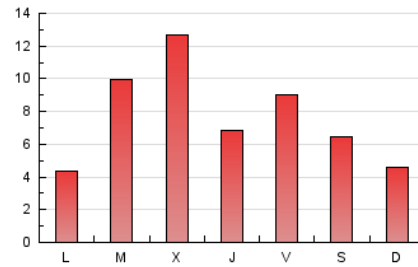

### 3. Por día del mes (Nacional e Internacional)

Día	N. únicos	Visitas	Páginas	Día	N. únicos	Visitas	Páginas	Día	N. únicos	Visitas	Páginas
1	392	440	631	11	354	385	565	21	461	506	792
2	179	187	288	12	270	293	437	22	306	332	471
3	162	176	288	13	401	420	584	23	291	315	511
4	182	199	429	14	992	1.143	1.488	24	207	237	395
5	166	189	368	15	646	698	903	25	1.765	1.863	2.370
6	191	215	407	16	341	362	548	26	3.030	3.124	3.702
7	170	187	350	17	436	465	612	27	756	775	970
8	184	200	324	18	398	426	605	28	659	695	980
9	145	160	271	19	326	354	565	29	599	636	909
10	266	287	445	20	521	577	790	30	415	456	668

4. Gráficas (Nacional e Internacional)

4.1 Por día de la semana (promedio)

N. únicos / Visitas (x 100)

Páginas (x 100)

4.2 Por franja horaria (promedio)

Visitas (x 1000)

Páginas (x 1000)

4.3 Por meses