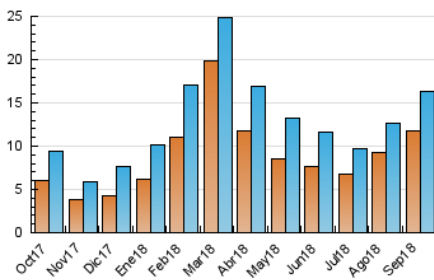

### 3. Por día del mes (Nacional e Internacional)

Día	N. únicos	Visitas	Páginas	Día	N. únicos	Visitas	Páginas	Día	N. únicos	Visitas	Páginas
1	392	440	631	11	354	385	565	21	461	506	792
2	179	187	288	12	270	293	437	22	306	332	471
3	162	176	288	13	401	420	584	23	291	315	511
4	182	199	429	14	992	1.143	1.488	24	207	237	395
5	166	189	368	15	646	698	903	25	1.765	1.863	2.370
6	191	215	407	16	341	362	548	26	3.030	3.124	3.702
7	170	187	350	17	436	465	612	27	756	775	970
8	184	200	324	18	398	426	605	28	659	695	980
9	145	160	271	19	326	354	565	29	599	636	909
10	266	287	445	20	521	577	790	30	415	456	668

4. Gráficas (Nacional e Internacional)

4.1 Por día de la semana (promedio)

N. únicos / Visitas (x 100)

Páginas (x 100)

4.2 Por franja horaria (promedio)

Visitas (x 1000)

Páginas (x 1000)

4.3 Por meses

N. únicos / Visitas (x 1000)

Páginas (x 1000)