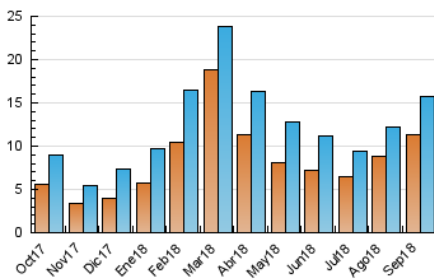

#### 3. Por día del mes (Nacional)

Día	N. únicos	Visitas	Páginas	Día	N. únicos	Visitas	Páginas	Día	N. únicos	Visitas	Páginas
1	333	380	569	11	334	364	544	21	446	490	765
2	170	178	279	12	256	279	418	22	297	322	457
3	152	166	276	13	392	411	569	23	283	307	499
4	159	176	393	14	975	1.124	1.466	24	198	228	377
5	152	175	353	15	633	685	888	25	1.676	1.774	2.276
6	176	200	378	16	332	353	530	26	2.919	3.008	3.577
7	159	176	339	17	426	450	567	27	729	748	932
8	171	187	309	18	388	416	594	28	649	684	967
9	134	149	260	19	315	343	546	29	582	619	887
10	244	263	414	20	514	569	780	30	402	443	635

4. Gráficas (Nacional)

4.1 Por día de la semana (promedio)

N. únicos / Visitas (x 100)

Páginas (x 100)

4.2 Por franja horaria (promedio)

Visitas (x 1000)

Páginas (x 1000)

4.3 Por meses

N. únicos / Visitas (x 1000)

Páginas (x 1000)