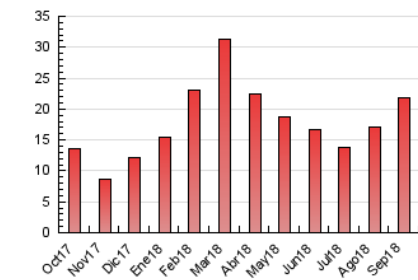

#### 3. Por día del mes (Nacional)

Día	N. únicos	Visitas	Páginas	Día	N. únicos	Visitas	Páginas	Día	N. únicos	Visitas	Páginas
1	333	380	569	11	334	364	544	21	446	490	765
2	170	178	279	12	256	279	418	22	297	322	457
3	152	166	276	13	392	411	569	23	283	307	499
4	159	176	393	14	975	1.124	1.466	24	198	228	377
5	152	175	353	15	633	685	888	25	1.676	1.774	2.276
6	176	200	378	16	332	353	530	26	2.919	3.008	3.577
7	159	176	339	17	426	450	567	27	729	748	932
8	171	187	309	18	388	416	594	28	649	684	967
9	134	149	260	19	315	343	546	29	582	619	887
10	244	263	414	20	514	569	780	30	402	443	635

4. Gráficas (Nacional)

4.1 Por día de la semana (promedio)

N. únicos / Visitas (x 100)

Páginas (x 100)

4.2 Por franja horaria (promedio)

Visitas (x 1000)

Páginas (x 1000)

4.3 Por meses

N. únicos / Visitas (x 1000)

Páginas (x 1000)