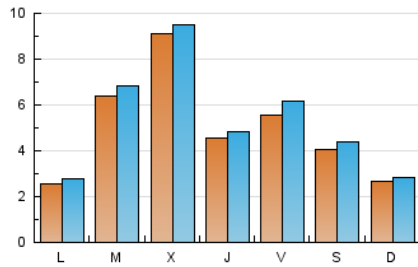

4. Gráficas (Nacional)

4.1 Por día de la semana (promedio)

N. únicos / Visitas (x 100)