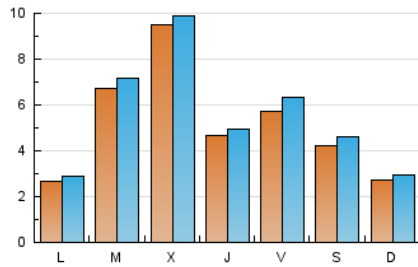

4. Gráficas (Nacional e Internacional)

4.1 Por día de la semana (promedio)

N. únicos / Visitas (x 100)