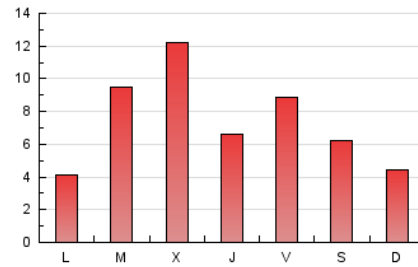

#### 2. Secciones (Nacional)

	PAGINAS	%
<b>HOME</b>	2.300	10.53 %
<b>RESTO</b>	19.544	89.47 %

#### 3. Por día del mes (Nacional)

Día	N. únicos	Visitas	Páginas	Día	N. únicos	Visitas	Páginas	Día	N. únicos	Visitas	Páginas
1	333	380	569	11	334	364	544	21	446	490	765
2	170	178	279	12	256	279	418	22	297	322	457
3	152	166	276	13	392	411	569	23	283	307	499
4	159	176	393	14	975	1.124	1.466	24	198	228	377
5	152	175	353	15	633	685	888	25	1.676	1.774	2.276
6	176	200	378	16	332	353	530	26	2.919	3.008	3.577
7	159	176	339	17	426	450	567	27	729	748	932
8	171	187	309	18	388	416	594	28	649	684	967
9	134	149	260	19	315	343	546	29	582	619	887
10	244	263	414	20	514	569	780	30	402	443	635

4. Gráficas (Nacional)

4.1 Por día de la semana (promedio)

N. únicos / Visitas (x 100)

Páginas (x 100)

4.2 Por franja horaria (promedio)

Visitas (x 1000)

Páginas (x 1000)

4.3 Por meses