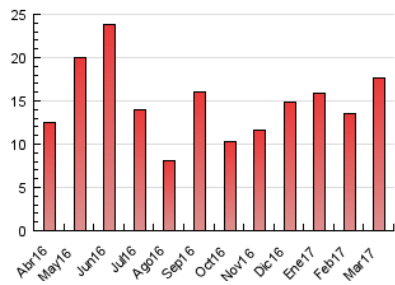

### 3. Por día del mes (Nacional e Internacional)

Día	N. únicos	Visitas	Páginas	Día	N. únicos	Visitas	Páginas	Día	N. únicos	Visitas	Páginas
1	285	317	580	11	335	355	604	21	370	431	664
2	191	218	426	12	441	460	610	22	633	730	976
3	418	452	770	13	274	307	552	23	282	326	594
4	217	244	395	14	191	211	415	24	172	197	346
5	301	325	532	15	280	320	583	25	157	186	420
6	246	272	620	16	454	495	751	26	109	132	320
7	103	114	219	17	579	625	842	27	105	124	328
8	237	257	397	18	427	464	647	28	102	114	242
9	948	984	1.221	19	309	330	531	29	109	125	317
10	550	564	731	20	196	234	640	30	307	333	545
								31	492	536	862

4. Gráficas (Nacional e Internacional)

4.1 Por día de la semana (promedio)

N. únicos / Visitas (x 100)

Páginas (x 100)

4.2 Por franja horaria (promedio)

Visitas (x 1000)

Páginas (x 1000)

4.3 Por meses

N. únicos / Visitas (x 1000)

Páginas (x 1000)