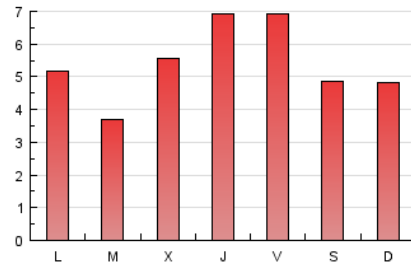

#### 2. Secciones (Nacional)

	PAGINAS	%
<b>HOME</b>	2.068	12.07 %
<b>RESTO</b>	15.061	87.93 %

#### 3. Por día del mes (Nacional)

Día	N. únicos	Visitas	Páginas	Día	N. únicos	Visitas	Páginas	Día	N. únicos	Visitas	Páginas
1	276	308	569	11	316	335	571	21	359	420	650
2	177	204	411	12	420	439	589	22	619	715	961
3	401	435	753	13	251	284	528	23	267	311	579
4	205	230	381	14	177	197	399	24	161	185	332
5	285	308	514	15	271	311	574	25	137	164	380
6	229	255	602	16	438	479	734	26	98	121	308
7	91	102	207	17	561	607	823	27	95	114	304
8	219	239	376	18	403	440	621	28	93	102	228
9	931	967	1.204	19	296	317	515	29	96	112	304
10	532	546	712	20	185	223	629	30	295	321	532
								31	469	513	839

4. Gráficas (Nacional)

4.1 Por día de la semana (promedio)

N. únicos / Visitas (x 100)

Páginas (x 100)

4.2 Por franja horaria (promedio)

Visitas (x 1000)

Páginas (x 1000)

4.3 Por meses