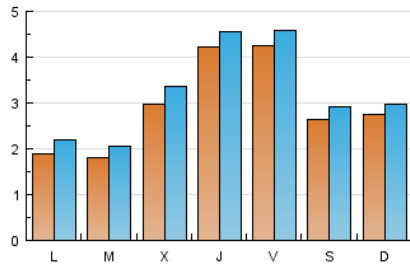

4. Gráficas (Nacional)

4.1 Por día de la semana (promedio)

N. únicos / Visitas (x 100)