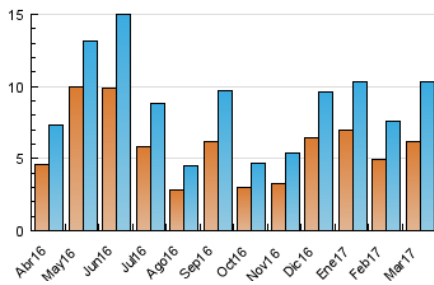

#### 3. Por día del mes (Nacional)

Día	N. únicos	Visitas	Páginas	Día	N. únicos	Visitas	Páginas	Día	N. únicos	Visitas	Páginas
1	276	308	569	11	316	335	571	21	359	420	650
2	177	204	411	12	420	439	589	22	619	715	961
3	401	435	753	13	251	284	528	23	267	311	579
4	205	230	381	14	177	197	399	24	161	185	332
5	285	308	514	15	271	311	574	25	137	164	380
6	229	255	602	16	438	479	734	26	98	121	308
7	91	102	207	17	561	607	823	27	95	114	304
8	219	239	376	18	403	440	621	28	93	102	228
9	931	967	1.204	19	296	317	515	29	96	112	304
10	532	546	712	20	185	223	629	30	295	321	532
								31	469	513	839

4. Gráficas (Nacional)

4.1 Por día de la semana (promedio)

N. únicos / Visitas (x 100)

Páginas (x 100)

4.2 Por franja horaria (promedio)

Visitas (x 1000)

Páginas (x 1000)

4.3 Por meses

N. únicos / Visitas (x 1000)

Páginas (x 1000)