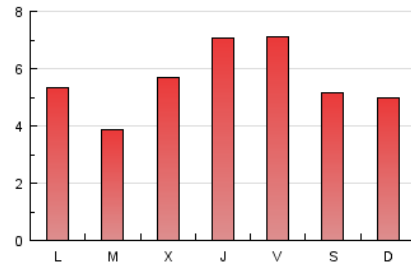

### 3. Por día del mes (Nacional e Internacional)

Día	N. únicos	Visitas	Páginas	Día	N. únicos	Visitas	Páginas	Día	N. únicos	Visitas	Páginas
1	285	317	580	11	335	355	604	21	370	431	664
2	191	218	426	12	441	460	610	22	633	730	976
3	418	452	770	13	274	307	552	23	282	326	594
4	217	244	395	14	191	211	415	24	172	197	346
5	301	325	532	15	280	320	583	25	157	186	420
6	246	272	620	16	454	495	751	26	109	132	320
7	103	114	219	17	579	625	842	27	105	124	328
8	237	257	397	18	427	464	647	28	102	114	242
9	948	984	1.221	19	309	330	531	29	109	125	317
10	550	564	731	20	196	234	640	30	307	333	545
								31	492	536	862

4. Gráficas (Nacional e Internacional)

4.1 Por día de la semana (promedio)

N. únicos / Visitas (x 100)

Páginas (x 100)

4.2 Por franja horaria (promedio)

Visitas (x 1000)

Páginas (x 1000)

4.3 Por meses