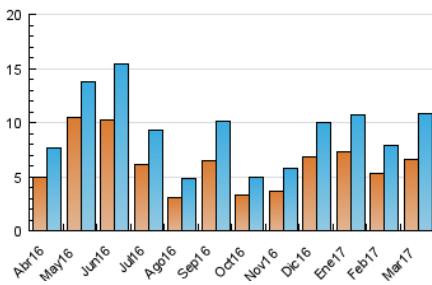

### 3. Por día del mes (Nacional e Internacional)

Día	N. únicos	Visitas	Páginas	Día	N. únicos	Visitas	Páginas	Día	N. únicos	Visitas	Páginas
1	285	317	580	11	335	355	604	21	370	431	664
2	191	218	426	12	441	460	610	22	633	730	976
3	418	452	770	13	274	307	552	23	282	326	594
4	217	244	395	14	191	211	415	24	172	197	346
5	301	325	532	15	280	320	583	25	157	186	420
6	246	272	620	16	454	495	751	26	109	132	320
7	103	114	219	17	579	625	842	27	105	124	328
8	237	257	397	18	427	464	647	28	102	114	242
9	948	984	1.221	19	309	330	531	29	109	125	317
10	550	564	731	20	196	234	640	30	307	333	545
								31	492	536	862

4. Gráficas (Nacional e Internacional)

4.1 Por día de la semana (promedio)

N. únicos / Visitas (x 100)

Páginas (x 100)

4.2 Por franja horaria (promedio)

Visitas (x 1000)

Páginas (x 1000)

4.3 Por meses

N. únicos / Visitas (x 1000)

Páginas (x 1000)