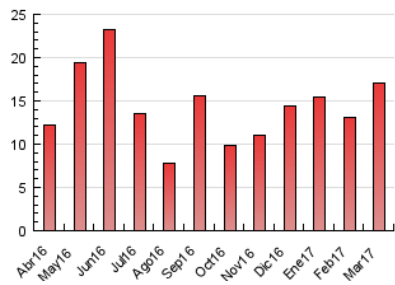

#### 3. Por día del mes (Nacional)

Día	N. únicos	Visitas	Páginas	Día	N. únicos	Visitas	Páginas	Día	N. únicos	Visitas	Páginas
1	276	308	569	11	316	335	571	21	359	420	650
2	177	204	411	12	420	439	589	22	619	715	961
3	401	435	753	13	251	284	528	23	267	311	579
4	205	230	381	14	177	197	399	24	161	185	332
5	285	308	514	15	271	311	574	25	137	164	380
6	229	255	602	16	438	479	734	26	98	121	308
7	91	102	207	17	561	607	823	27	95	114	304
8	219	239	376	18	403	440	621	28	93	102	228
9	931	967	1.204	19	296	317	515	29	96	112	304
10	532	546	712	20	185	223	629	30	295	321	532
								31	469	513	839

4. Gráficas (Nacional)

4.1 Por día de la semana (promedio)

N. únicos / Visitas (x 100)

Páginas (x 100)

4.2 Por franja horaria (promedio)

Visitas (x 1000)

Páginas (x 1000)

4.3 Por meses

N. únicos / Visitas (x 1000)

Páginas (x 1000)