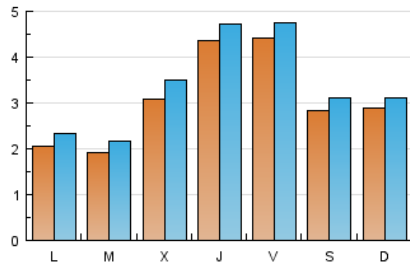

4. Gráficas (Nacional e Internacional)

4.1 Por día de la semana (promedio)

N. únicos / Visitas (x 100)