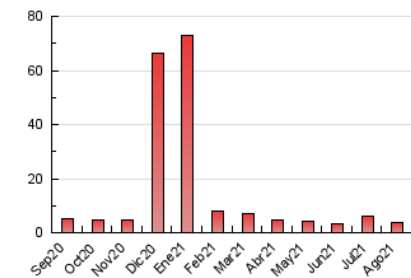

2. Secciones (Nacional)

	PAGINAS	%
HOME	496	13.08 %
RESTO	3.296	86.92 %

3. Por día del mes (Nacional)

Día	N. únicos	Visitas	Páginas	Día	N. únicos	Visitas	Páginas	Día	N. únicos	Visitas	Páginas
1	252	280	403	11	46	52	90	21	42	45	55
2	162	185	258	12	45	51	68	22	42	46	73
3	128	145	207	13	49	53	69	23	32	35	48
4	123	151	232	14	34	38	62	24	50	53	89
5	105	127	200	15	39	41	65	25	47	50	70
6	126	148	204	16	44	53	71	26	52	59	81
7	98	121	177	17	46	51	75	27	48	54	69
8	90	104	138	18	53	54	78	28	84	94	190
9	72	86	156	19	40	42	48	29	83	92	131
10	33	36	49	20	35	39	54	30	84	94	139
								31	91	102	143

4. Gráficas (Nacional)

4.1 Por día de la semana (promedio)

N. únicos / Visitas (x 100)

Páginas (x 100)

4.2 Por franja horaria (promedio)

Visitas (x 1000)

Páginas (x 1000)

4.3 Por meses

N. únicos / Visitas (x 1000)

Páginas (x 1000)

5. Observaciones

Este Medio Electrónico de Comunicación ha sido medido por la herramienta Google Analytics de Google

6. Definiciones básicas (Para más información ver Normas Técnicas para el Control de los Medios Electrónicos de Comunicación)

Visita:

Una secuencia ininterrumpida de páginas servidas a un usuario válido. Si dicho usuario no realiza peticiones de páginas en un periodo de tiempo (30 min) la siguiente petición constituirá el inicio de una nueva visita.