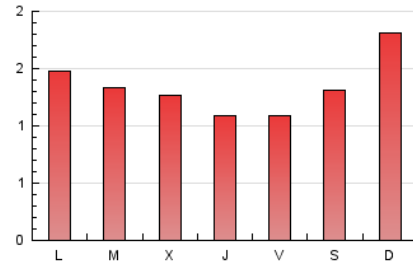

FOSBURY
 L'ESPAI DE TOT L'ALTRE ESPORT

1. Cifras totales y promedios (Nacional e Internacional)

MES - AÑO	NAVEGADORES UNICOS	VISITAS	PAGINAS
Agosto - 2021	2.254	2.926	4.212
PROMEDIO DIARIO	84	94	136
PROMEDIO LUNES-VIERNES	79	89	127
PROMEDIO SABADO-DOMINGO	96	107	159
PAGINAS / VISITAS	1,44		
DURACION MEDIA VISITAS	0:01:10		
DURACION MEDIA PAGINAS	0:02:40		

2. Secciones (Nacional e Internacional)

	PAGINAS	%
HOME	590	14.01 %
RESTO	3.622	85.99 %

3. Por día del mes (Nacional e Internacional)

Día	N. únicos	Visitas	Páginas	Día	N. únicos	Visitas	Páginas	Día	N. únicos	Visitas	Páginas
1	286	318	443	11	50	56	94	21	50	53	63
2	177	200	280	12	49	55	73	22	43	47	74
3	144	161	223	13	55	59	77	23	34	37	50
4	136	164	248	14	39	43	67	24	62	65	101
5	119	141	219	15	46	48	74	25	59	62	82
6	146	168	225	16	52	61	79	26	59	66	88
7	105	128	189	17	51	56	97	27	56	62	77
8	107	124	178	18	59	60	84	28	98	108	204
9	88	103	174	19	47	51	57	29	89	98	137
10	43	46	62	20	37	41	56	30	97	107	155
								31	127	138	182

4. Gráficas (Nacional e Internacional)

4.1 Por día de la semana (promedio)

N. únicos / Visitas (x 100)

Páginas (x 100)

4.2 Por franja horaria (promedio)

Visitas (x 1000)

Páginas (x 1000)

4.3 Por meses