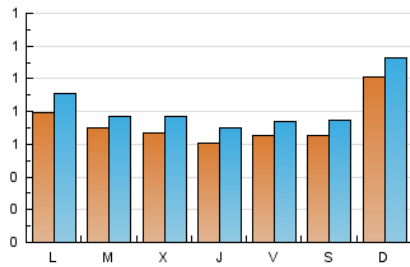

FOSBURY
 L'ESPAI DE TOT L'ALTRE ESPORT

1. Cifras totales y promedios (Nacional)

MES - AÑO	NAVEGADORES UNICOS	VISITAS	PAGINAS
Agosto - 2021	1.936	2.581	3.792
PROMEDIO DIARIO	73	83	122
PROMEDIO LUNES-VIERNES	69	78	114
PROMEDIO SABADO-DOMINGO	85	96	144
PAGINAS / VISITAS	1,47		
DURACION MEDIA VISITAS	0:01:16		
DURACION MEDIA PAGINAS	0:02:43		

2. Secciones (Nacional)

	PAGINAS	%
HOME	496	13.08 %
RESTO	3.296	86.92 %

3. Por día del mes (Nacional)

Día	N. únicos	Visitas	Páginas	Día	N. únicos	Visitas	Páginas	Día	N. únicos	Visitas	Páginas
1	252	280	403	11	46	52	90	21	42	45	55
2	162	185	258	12	45	51	68	22	42	46	73
3	128	145	207	13	49	53	69	23	32	35	48
4	123	151	232	14	34	38	62	24	50	53	89
5	105	127	200	15	39	41	65	25	47	50	70
6	126	148	204	16	44	53	71	26	52	59	81
7	98	121	177	17	46	51	75	27	48	54	69
8	90	104	138	18	53	54	78	28	84	94	190
9	72	86	156	19	40	42	48	29	83	92	131
10	33	36	49	20	35	39	54	30	84	94	139
								31	91	102	143

4. Gráficas (Nacional)

4.1 Por día de la semana (promedio)

N. únicos / Visitas (x 100)

Páginas (x 100)

4.2 Por franja horaria (promedio)

Visitas (x 1000)

Páginas (x 1000)

4.3 Por meses