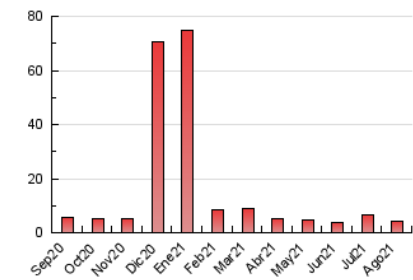

Páginas (x 1000)