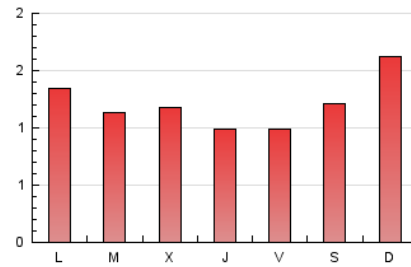

FOSBURY
 L'ESPAI DE TOT L'ALTRE ESPORT

1. Cifras totales y promedios (Nacional)

MES - AÑO	NAVEGADORES UNICOS	VISITAS	PAGINAS
Agosto - 2021	1.936	2.581	3.792
PROMEDIO DIARIO	73	83	122
PROMEDIO LUNES-VIERNES	69	78	114
PROMEDIO SABADO-DOMINGO	85	96	144
PAGINAS / VISITAS	1,47		
DURACION MEDIA VISITAS	0:01:16		
DURACION MEDIA PAGINAS	0:02:43		

2. Secciones (Nacional)

	PAGINAS	%
HOME	496	13.08 %
RESTO	3.296	86.92 %

3. Por día del mes (Nacional)

Día	N. únicos	Visitas	Páginas	Día	N. únicos	Visitas	Páginas	Día	N. únicos	Visitas	Páginas
1	252	280	403	11	46	52	90	21	42	45	55
2	162	185	258	12	45	51	68	22	42	46	73
3	128	145	207	13	49	53	69	23	32	35	48
4	123	151	232	14	34	38	62	24	50	53	89
5	105	127	200	15	39	41	65	25	47	50	70
6	126	148	204	16	44	53	71	26	52	59	81
7	98	121	177	17	46	51	75	27	48	54	69
8	90	104	138	18	53	54	78	28	84	94	190
9	72	86	156	19	40	42	48	29	83	92	131
10	33	36	49	20	35	39	54	30	84	94	139
								31	91	102	143

4. Gráficas (Nacional)

4.1 Por día de la semana (promedio)

N. únicos / Visitas (x 100)

Páginas (x 100)

4.2 Por franja horaria (promedio)

Visitas (x 1000)

Páginas (x 1000)

4.3 Por meses