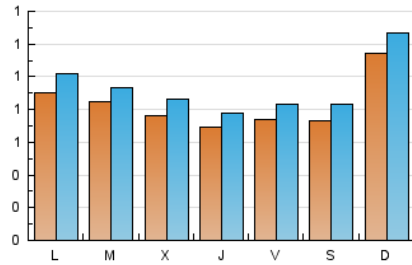

FOSBURY
 L'ESPAI DE TOT L'ALTRE ESPORT

1. Cifras totales y promedios (Nacional e Internacional)

MES - AÑO	NAVEGADORES UNICOS	VISITAS	PAGINAS
Agosto - 2021	2.254	2.926	4.212
PROMEDIO DIARIO	84	94	136
PROMEDIO LUNES-VIERNES	79	89	127
PROMEDIO SABADO-DOMINGO	96	107	159
PAGINAS / VISITAS	1,44		
DURACION MEDIA VISITAS	0:01:10		
DURACION MEDIA PAGINAS	0:02:40		

2. Secciones (Nacional e Internacional)

	PAGINAS	%
HOME	590	14.01 %
RESTO	3.622	85.99 %

3. Por día del mes (Nacional e Internacional)

Día	N. únicos	Visitas	Páginas	Día	N. únicos	Visitas	Páginas	Día	N. únicos	Visitas	Páginas
1	286	318	443	11	50	56	94	21	50	53	63
2	177	200	280	12	49	55	73	22	43	47	74
3	144	161	223	13	55	59	77	23	34	37	50
4	136	164	248	14	39	43	67	24	62	65	101
5	119	141	219	15	46	48	74	25	59	62	82
6	146	168	225	16	52	61	79	26	59	66	88
7	105	128	189	17	51	56	97	27	56	62	77
8	107	124	178	18	59	60	84	28	98	108	204
9	88	103	174	19	47	51	57	29	89	98	137
10	43	46	62	20	37	41	56	30	97	107	155
								31	127	138	182

4. Gráficas (Nacional e Internacional)

4.1 Por día de la semana (promedio)

N. únicos / Visitas (x 100)

Páginas (x 100)

4.2 Por franja horaria (promedio)

Visitas (x 1000)

Páginas (x 1000)

4.3 Por meses