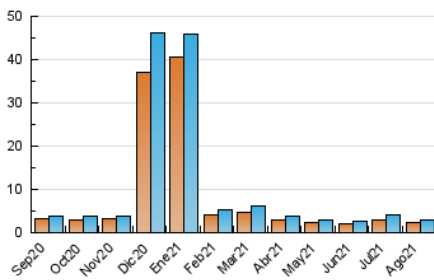

4.3 Por meses

N. únicos / Visitas (x 1000)