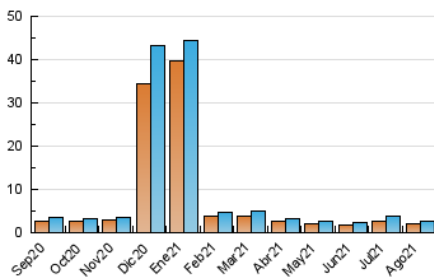

2. Secciones (Nacional)

	PAGINAS	%
HOME	496	13.08 %
RESTO	3.296	86.92 %

3. Por día del mes (Nacional)

Día	N. únicos	Visitas	Páginas	Día	N. únicos	Visitas	Páginas	Día	N. únicos	Visitas	Páginas
1	252	280	403	11	46	52	90	21	42	45	55
2	162	185	258	12	45	51	68	22	42	46	73
3	128	145	207	13	49	53	69	23	32	35	48
4	123	151	232	14	34	38	62	24	50	53	89
5	105	127	200	15	39	41	65	25	47	50	70
6	126	148	204	16	44	53	71	26	52	59	81
7	98	121	177	17	46	51	75	27	48	54	69
8	90	104	138	18	53	54	78	28	84	94	190
9	72	86	156	19	40	42	48	29	83	92	131
10	33	36	49	20	35	39	54	30	84	94	139
								31	91	102	143

4. Gráficas (Nacional)

4.1 Por día de la semana (promedio)

N. únicos / Visitas (x 100)

Páginas (x 100)

4.2 Por franja horaria (promedio)

Visitas (x 1000)

Páginas (x 1000)

4.3 Por meses

N. únicos / Visitas (x 1000)

Páginas (x 1000)

5. Observaciones

Este Medio Electrónico de Comunicación ha sido medido por la herramienta Google Analytics de Google

6. Definiciones básicas (Para más información ver Normas Técnicas para el Control de los Medios Electrónicos de Comunicación)

Visita:

Una secuencia ininterrumpida de páginas servidas a un usuario válido. Si dicho usuario no realiza peticiones de páginas en un periodo de tiempo (30 min) la siguiente petición constituirá el inicio de una nueva visita.