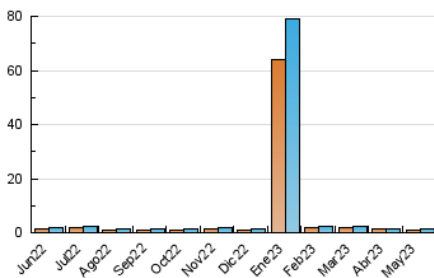

4.3 Por meses

N. únicos / Visitas (x 1000)