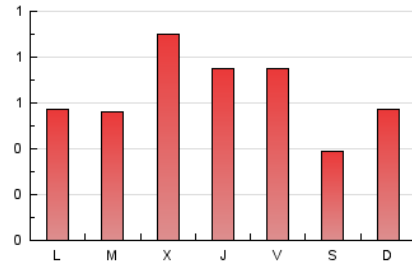

FOSBURY
L'ESPAI DE TOT L'ALTRE ESPORT

1. Cifras totales y promedios (Nacional e Internacional)

MES - AÑO	NAVEGADORES UNICOS	VISITAS	PAGINAS
Mayo - 2023	1.153	1.454	1.999
PROMEDIO DIARIO	43	47	64
PROMEDIO LUNES-VIERNES	47	51	70
PROMEDIO SABADO-DOMINGO	32	35	48
PAGINAS / VISITAS	1,37		
DURACION MEDIA VISITAS	0:01:03		
DURACION MEDIA PAGINAS	0:02:47		

2. Secciones (Nacional e Internacional)

	PAGINAS	%
HOME	309	15.46 %
RESTO	1.690	84.54 %

3. Por día del mes (Nacional e Internacional)

Día	N. únicos	Visitas	Páginas	Día	N. únicos	Visitas	Páginas	Día	N. únicos	Visitas	Páginas
1	39	43	59	11	50	59	99	21	39	40	61
2	41	43	53	12	36	36	42	22	33	34	42
3	46	49	64	13	24	28	44	23	40	43	50
4	63	65	85	14	36	37	45	24	43	43	82
5	71	82	113	15	35	36	42	25	34	39	46
6	34	40	47	16	42	46	73	26	37	49	89
7	53	55	86	17	38	40	55	27	20	22	28
8	55	63	76	18	40	46	70	28	26	27	37
9	39	41	59	19	40	49	56	29	51	52	67
10	37	41	49	20	26	28	36	30	31	31	44
								31	134	147	200

4. Gráficas (Nacional e Internacional)

4.1 Por día de la semana (promedio)

N. únicos / Visitas (x 100)

Páginas (x 100)

4.2 Por franja horaria (promedio)

Visitas_ (x 1000)

Páginas (x 1000)

4.3 Por meses