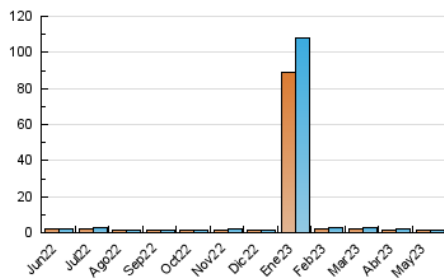

4.3 Por meses

N. únicos / Visitas (x 1000)