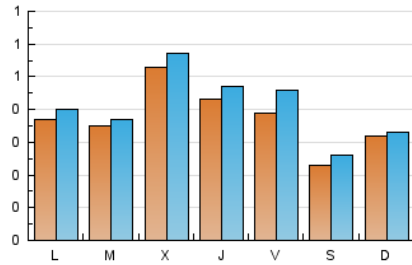

FOSBURY
L'ESPAI DE TOT L'ALTRE ESPORT

1. Cifras totales y promedios (Nacional)

MES - AÑO	NAVEGADORES UNICOS	VISITAS	PAGINAS
Mayo - 2023	998	1.273	1.761
PROMEDIO DIARIO	38	41	57
PROMEDIO LUNES-VIERNES	41	45	62
PROMEDIO SABADO-DOMINGO	28	30	42
PAGINAS / VISITAS	1,38		
DURACION MEDIA VISITAS	0:01:03		
DURACION MEDIA PAGINAS	0:02:44		

2. Secciones (Nacional)

	PAGINAS	%
HOME	277	15.73 %
RESTO	1.484	84.27 %

3. Por día del mes (Nacional)

Día	N. únicos	Visitas	Páginas	Día	N. únicos	Visitas	Páginas	Día	N. únicos	Visitas	Páginas
1	33	37	48	11	45	53	94	21	31	31	51
2	36	38	48	12	34	34	40	22	29	30	32
3	46	48	63	13	23	27	43	23	34	36	40
4	59	61	79	14	30	31	38	24	39	39	77
5	60	71	100	15	29	30	30	25	31	35	42
6	33	39	46	16	40	44	71	26	36	51	94
7	46	48	78	17	33	35	45	27	19	21	27
8	51	57	68	18	35	40	61	28	21	21	27
9	34	36	50	19	24	26	32	29	43	44	59
10	34	38	41	20	18	18	23	30	29	29	42
								31	113	125	172

4. Gráficas (Nacional)

4.1 Por día de la semana (promedio)

N. únicos / Visitas (x 100)

Páginas (x 100)

4.2 Por franja horaria (promedio)

Visitas_ (x 1000)

Páginas (x 1000)

4.3 Por meses