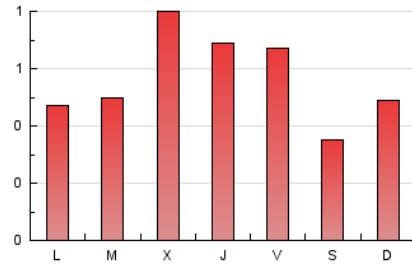

FOSBURY
L'ESPAI DE TOT L'ALTRE ESPORT

1. Cifras totales y promedios (Nacional)

MES - AÑO	NAVEGADORES UNICOS	VISITAS	PAGINAS
Mayo - 2023	998	1.273	1.761
PROMEDIO DIARIO	38	41	57
PROMEDIO LUNES-VIERNES	41	45	62
PROMEDIO SABADO-DOMINGO	28	30	42
PAGINAS / VISITAS	1,38		
DURACION MEDIA VISITAS	0:01:03		
DURACION MEDIA PAGINAS	0:02:44		

2. Secciones (Nacional)

	PAGINAS	%
HOME	277	15.73 %
RESTO	1.484	84.27 %

3. Por día del mes (Nacional)

Día	N. únicos	Visitas	Páginas	Día	N. únicos	Visitas	Páginas	Día	N. únicos	Visitas	Páginas
1	33	37	48	11	45	53	94	21	31	31	51
2	36	38	48	12	34	34	40	22	29	30	32
3	46	48	63	13	23	27	43	23	34	36	40
4	59	61	79	14	30	31	38	24	39	39	77
5	60	71	100	15	29	30	30	25	31	35	42
6	33	39	46	16	40	44	71	26	36	51	94
7	46	48	78	17	33	35	45	27	19	21	27
8	51	57	68	18	35	40	61	28	21	21	27
9	34	36	50	19	24	26	32	29	43	44	59
10	34	38	41	20	18	18	23	30	29	29	42
								31	113	125	172

4. Gráficas (Nacional)

4.1 Por día de la semana (promedio)

N. únicos / Visitas (x 100)

Páginas (x 100)

4.2 Por franja horaria (promedio)

Visitas_ (x 1000)

Páginas (x 1000)

4.3 Por meses