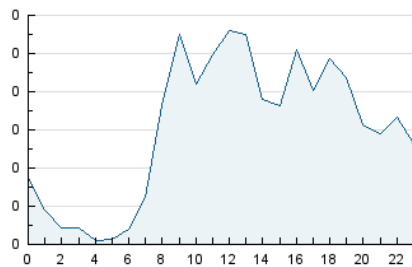

2. Secciones (Nacional e Internacional)

	PAGINAS	%
HOME	309	15.46 %
RESTO	1.690	84.54 %

3. Por día del mes (Nacional e Internacional)

Día	N. únicos	Visitas	Páginas	Día	N. únicos	Visitas	Páginas	Día	N. únicos	Visitas	Páginas
1	39	43	59	11	50	59	99	21	39	40	61
2	41	43	53	12	36	36	42	22	33	34	42
3	46	49	64	13	24	28	44	23	40	43	50
4	63	65	85	14	36	37	45	24	43	43	82
5	71	82	113	15	35	36	42	25	34	39	46
6	34	40	47	16	42	46	73	26	37	49	89
7	53	55	86	17	38	40	55	27	20	22	28
8	55	63	76	18	40	46	70	28	26	27	37
9	39	41	59	19	40	49	56	29	51	52	67
10	37	41	49	20	26	28	36	30	31	31	44
								31	134	147	200

4. Gráficas (Nacional e Internacional)

4.1 Por día de la semana (promedio)

N. únicos / Visitas (x 100)

Páginas (x 100)

4.2 Por franja horaria (promedio)

Visitas_ (x 1000)

Páginas (x 1000)

4.3 Por meses