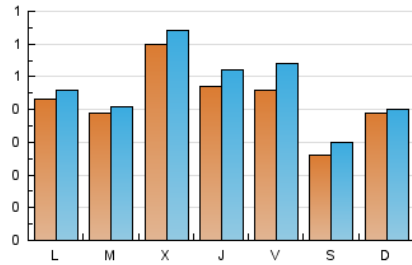

FOSBURY
L'ESPAI DE TOT L'ALTRE ESPORT

1. Cifras totales y promedios (Nacional e Internacional)

MES - AÑO	NAVEGADORES UNICOS	VISITAS	PAGINAS
Mayo - 2023	1.153	1.454	1.999
PROMEDIO DIARIO	43	47	64
PROMEDIO LUNES-VIERNES	47	51	70
PROMEDIO SABADO-DOMINGO	32	35	48
PAGINAS / VISITAS	1,37		
DURACION MEDIA VISITAS	0:01:03		
DURACION MEDIA PAGINAS	0:02:47		

2. Secciones (Nacional e Internacional)

	PAGINAS	%
HOME	309	15.46 %
RESTO	1.690	84.54 %

3. Por día del mes (Nacional e Internacional)

Día	N. únicos	Visitas	Páginas	Día	N. únicos	Visitas	Páginas	Día	N. únicos	Visitas	Páginas
1	39	43	59	11	50	59	99	21	39	40	61
2	41	43	53	12	36	36	42	22	33	34	42
3	46	49	64	13	24	28	44	23	40	43	50
4	63	65	85	14	36	37	45	24	43	43	82
5	71	82	113	15	35	36	42	25	34	39	46
6	34	40	47	16	42	46	73	26	37	49	89
7	53	55	86	17	38	40	55	27	20	22	28
8	55	63	76	18	40	46	70	28	26	27	37
9	39	41	59	19	40	49	56	29	51	52	67
10	37	41	49	20	26	28	36	30	31	31	44
								31	134	147	200

4. Gráficas (Nacional e Internacional)

4.1 Por día de la semana (promedio)

N. únicos / Visitas (x 100)

Páginas (x 100)

4.2 Por franja horaria (promedio)

Visitas_ (x 1000)

Páginas (x 1000)

4.3 Por meses