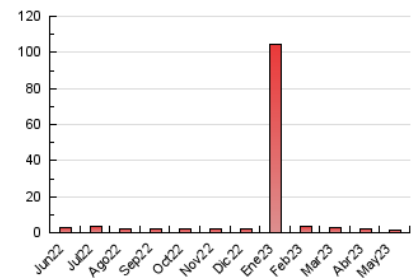

2. Secciones (Nacional)

	PAGINAS	%
HOME	277	15.73 %
RESTO	1.484	84.27 %

3. Por día del mes (Nacional)

Día	N. únicos	Visitas	Páginas	Día	N. únicos	Visitas	Páginas	Día	N. únicos	Visitas	Páginas
1	33	37	48	11	45	53	94	21	31	31	51
2	36	38	48	12	34	34	40	22	29	30	32
3	46	48	63	13	23	27	43	23	34	36	40
4	59	61	79	14	30	31	38	24	39	39	77
5	60	71	100	15	29	30	30	25	31	35	42
6	33	39	46	16	40	44	71	26	36	51	94
7	46	48	78	17	33	35	45	27	19	21	27
8	51	57	68	18	35	40	61	28	21	21	27
9	34	36	50	19	24	26	32	29	43	44	59
10	34	38	41	20	18	18	23	30	29	29	42
								31	113	125	172

4. Gráficas (Nacional)

4.1 Por día de la semana (promedio)

N. únicos / Visitas (x 100)

Páginas (x 100)

4.2 Por franja horaria (promedio)

Visitas_ (x 1000)

Páginas (x 1000)

4.3 Por meses

N. únicos / Visitas (x 1000)

Páginas (x 1000)

5. Observaciones

Este Medio Electrónico de Comunicación ha sido medido por la herramienta Google Analytics de Google (Universal Analytics)

6. Definiciones básicas (Para más información ver Normas Técnicas para el Control de los Medios Electrónicos de Comunicación)

Visita:

Una secuencia ininterrumpida de páginas servidas a un usuario válido. Si dicho usuario no realiza peticiones de páginas en un periodo de tiempo (30 min) la siguiente petición constituirá el inicio de una nueva visita.