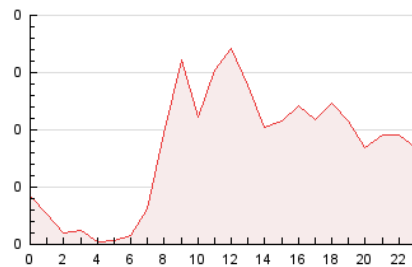

2. Secciones (Nacional e Internacional)

	PAGINAS	%
HOME	309	15.46 %
RESTO	1.690	84.54 %

3. Por día del mes (Nacional e Internacional)

Día	N. únicos	Visitas	Páginas	Día	N. únicos	Visitas	Páginas	Día	N. únicos	Visitas	Páginas
1	39	43	59	11	50	59	99	21	39	40	61
2	41	43	53	12	36	36	42	22	33	34	42
3	46	49	64	13	24	28	44	23	40	43	50
4	63	65	85	14	36	37	45	24	43	43	82
5	71	82	113	15	35	36	42	25	34	39	46
6	34	40	47	16	42	46	73	26	37	49	89
7	53	55	86	17	38	40	55	27	20	22	28
8	55	63	76	18	40	46	70	28	26	27	37
9	39	41	59	19	40	49	56	29	51	52	67
10	37	41	49	20	26	28	36	30	31	31	44
								31	134	147	200

4. Gráficas (Nacional e Internacional)

4.1 Por día de la semana (promedio)

N. únicos / Visitas (x 100)

Páginas (x 100)

4.2 Por franja horaria (promedio)

Visitas_ (x 1000)

Páginas (x 1000)

4.3 Por meses