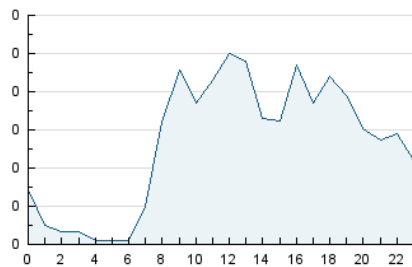

2. Secciones (Nacional)

	PAGINAS	%
HOME	277	15.73 %
RESTO	1.484	84.27 %

3. Por día del mes (Nacional)

Día	N. únicos	Visitas	Páginas	Día	N. únicos	Visitas	Páginas	Día	N. únicos	Visitas	Páginas
1	33	37	48	11	45	53	94	21	31	31	51
2	36	38	48	12	34	34	40	22	29	30	32
3	46	48	63	13	23	27	43	23	34	36	40
4	59	61	79	14	30	31	38	24	39	39	77
5	60	71	100	15	29	30	30	25	31	35	42
6	33	39	46	16	40	44	71	26	36	51	94
7	46	48	78	17	33	35	45	27	19	21	27
8	51	57	68	18	35	40	61	28	21	21	27
9	34	36	50	19	24	26	32	29	43	44	59
10	34	38	41	20	18	18	23	30	29	29	42
								31	113	125	172

4. Gráficas (Nacional)

4.1 Por día de la semana (promedio)

N. únicos / Visitas (x 100)

Páginas (x 100)

4.2 Por franja horaria (promedio)

Visitas_ (x 1000)

Páginas (x 1000)

4.3 Por meses