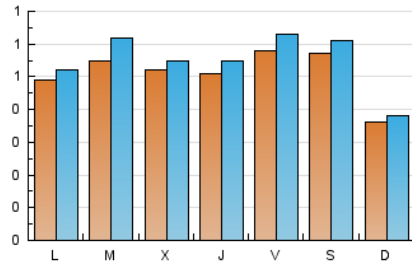

FOSBURY
 L'ESPAI DE TOT L'ALTRE ESPORT

1. Cifras totales y promedios (Nacional)

MES - AÑO	NAVEGADORES UNICOS	VISITAS	PAGINAS
Abril - 2023	1.287	1.645	2.222
PROMEDIO DIARIO	51	55	74
PROMEDIO LUNES-VIERNES	53	57	81
PROMEDIO SABADO-DOMINGO	47	50	61
PAGINAS / VISITAS	1,35		
DURACION MEDIA VISITAS	0:00:59		
DURACION MEDIA PAGINAS	0:02:49		

2. Secciones (Nacional)

	PAGINAS	%
HOME	284	12.78 %
RESTO	1.938	87.22 %

3. Por día del mes (Nacional)

Día	N. únicos	Visitas	Páginas	Día	N. únicos	Visitas	Páginas	Día	N. únicos	Visitas	Páginas
1	35	36	45	11	53	62	85	21	67	71	96
2	35	36	42	12	48	52	64	22	61	66	74
3	47	50	79	13	46	51	64	23	47	50	71
4	37	38	67	14	75	84	106	24	50	53	72
5	25	27	46	15	137	149	170	25	53	64	102
6	27	30	46	16	38	39	43	26	44	51	66
7	35	38	50	17	61	63	71	27	62	65	109
8	18	19	28	18	76	84	132	28	53	59	104
9	31	35	39	19	89	90	103	29	34	36	53
10	38	42	52	20	68	73	99	30	30	32	44

4. Gráficas (Nacional)

4.1 Por día de la semana (promedio)

N. únicos / Visitas (x 100)

Páginas (x 100)

4.2 Por franja horaria (promedio)

Visitas_ (x 1000)

Páginas (x 1000)

4.3 Por meses