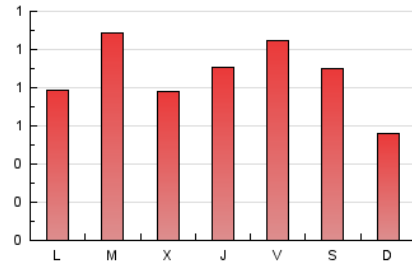

FOSBURY
L'ESPAI DE TOT L'ALTRE ESPORT

1. Cifras totales y promedios (Nacional e Internacional)

MES - AÑO	NAVEGADORES UNICOS	VISITAS	PAGINAS
Abril - 2023	1.519	1.930	2.580
PROMEDIO DIARIO	59	64	86
PROMEDIO LUNES-VIERNES	61	66	92
PROMEDIO SABADO-DOMINGO	56	61	73
PAGINAS / VISITAS	1,34		
DURACION MEDIA VISITAS	0:00:55		
DURACION MEDIA PAGINAS	0:02:43		

2. Secciones (Nacional e Internacional)

	PAGINAS	%
HOME	331	12.83 %
RESTO	2.249	87.17 %

3. Por día del mes (Nacional e Internacional)

Día	N. únicos	Visitas	Páginas	Día	N. únicos	Visitas	Páginas	Día	N. únicos	Visitas	Páginas
1	40	43	52	11	59	69	93	21	78	83	118
2	41	45	53	12	53	58	71	22	70	78	87
3	56	60	91	13	53	58	74	23	52	55	81
4	43	45	74	14	93	105	134	24	55	58	78
5	30	32	51	15	177	195	219	25	65	77	128
6	35	38	57	16	53	55	60	26	51	59	80
7	41	43	55	17	72	75	90	27	68	71	115
8	26	27	36	18	85	93	142	28	62	68	114
9	34	38	45	19	95	96	109	29	37	39	57
10	43	48	58	20	78	83	116	30	34	36	42

4. Gráficas (Nacional e Internacional)

4.1 Por día de la semana (promedio)

N. únicos / Visitas (x 100)

Páginas (x 100)

4.2 Por franja horaria (promedio)

Visitas_ (x 1000)

Páginas (x 1000)

4.3 Por meses