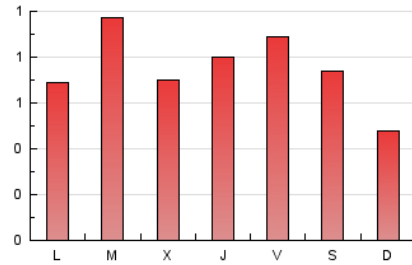

FOSBURY
 L'ESPAI DE TOT L'ALTRE ESPORT

1. Cifras totales y promedios (Nacional)

MES - AÑO	NAVEGADORES UNICOS	VISITAS	PAGINAS
Abril - 2023	1.287	1.645	2.222
PROMEDIO DIARIO	51	55	74
PROMEDIO LUNES-VIERNES	53	57	81
PROMEDIO SABADO-DOMINGO	47	50	61
PAGINAS / VISITAS	1,35		
DURACION MEDIA VISITAS	0:00:59		
DURACION MEDIA PAGINAS	0:02:49		

2. Secciones (Nacional)

	PAGINAS	%
HOME	284	12.78 %
RESTO	1.938	87.22 %

3. Por día del mes (Nacional)

Día	N. únicos	Visitas	Páginas	Día	N. únicos	Visitas	Páginas	Día	N. únicos	Visitas	Páginas
1	35	36	45	11	53	62	85	21	67	71	96
2	35	36	42	12	48	52	64	22	61	66	74
3	47	50	79	13	46	51	64	23	47	50	71
4	37	38	67	14	75	84	106	24	50	53	72
5	25	27	46	15	137	149	170	25	53	64	102
6	27	30	46	16	38	39	43	26	44	51	66
7	35	38	50	17	61	63	71	27	62	65	109
8	18	19	28	18	76	84	132	28	53	59	104
9	31	35	39	19	89	90	103	29	34	36	53
10	38	42	52	20	68	73	99	30	30	32	44

4. Gráficas (Nacional)

4.1 Por día de la semana (promedio)

N. únicos / Visitas (x 100)

Páginas (x 100)

4.2 Por franja horaria (promedio)

Visitas_ (x 1000)

Páginas (x 1000)

4.3 Por meses