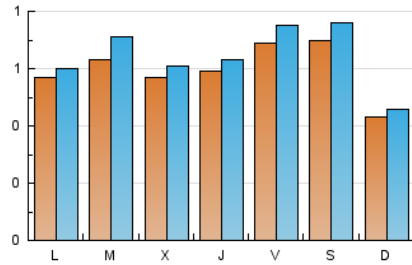

FOSBURY
L'ESPAI DE TOT L'ALTRE ESPORT

1. Cifras totales y promedios (Nacional e Internacional)

MES - AÑO	NAVEGADORES UNICOS	VISITAS	PAGINAS
Abril - 2023	1.519	1.930	2.580
PROMEDIO DIARIO	59	64	86
PROMEDIO LUNES-VIERNES	61	66	92
PROMEDIO SABADO-DOMINGO	56	61	73
PAGINAS / VISITAS	1,34		
DURACION MEDIA VISITAS	0:00:55		
DURACION MEDIA PAGINAS	0:02:43		

2. Secciones (Nacional e Internacional)

	PAGINAS	%
HOME	331	12.83 %
RESTO	2.249	87.17 %

3. Por día del mes (Nacional e Internacional)

Día	N. únicos	Visitas	Páginas	Día	N. únicos	Visitas	Páginas	Día	N. únicos	Visitas	Páginas
1	40	43	52	11	59	69	93	21	78	83	118
2	41	45	53	12	53	58	71	22	70	78	87
3	56	60	91	13	53	58	74	23	52	55	81
4	43	45	74	14	93	105	134	24	55	58	78
5	30	32	51	15	177	195	219	25	65	77	128
6	35	38	57	16	53	55	60	26	51	59	80
7	41	43	55	17	72	75	90	27	68	71	115
8	26	27	36	18	85	93	142	28	62	68	114
9	34	38	45	19	95	96	109	29	37	39	57
10	43	48	58	20	78	83	116	30	34	36	42

4. Gráficas (Nacional e Internacional)

4.1 Por día de la semana (promedio)

N. únicos / Visitas (x 100)

Páginas (x 100)

4.2 Por franja horaria (promedio)

Visitas_ (x 1000)

Páginas (x 1000)

4.3 Por meses