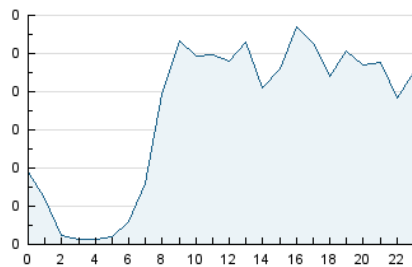

2. Secciones (Nacional)

	PAGINAS	%
HOME	284	12.78 %
RESTO	1.938	87.22 %

3. Por día del mes (Nacional)

Día	N. únicos	Visitas	Páginas	Día	N. únicos	Visitas	Páginas	Día	N. únicos	Visitas	Páginas
1	35	36	45	11	53	62	85	21	67	71	96
2	35	36	42	12	48	52	64	22	61	66	74
3	47	50	79	13	46	51	64	23	47	50	71
4	37	38	67	14	75	84	106	24	50	53	72
5	25	27	46	15	137	149	170	25	53	64	102
6	27	30	46	16	38	39	43	26	44	51	66
7	35	38	50	17	61	63	71	27	62	65	109
8	18	19	28	18	76	84	132	28	53	59	104
9	31	35	39	19	89	90	103	29	34	36	53
10	38	42	52	20	68	73	99	30	30	32	44

4. Gráficas (Nacional)

4.1 Por día de la semana (promedio)

N. únicos / Visitas (x 100)

Páginas (x 100)

4.2 Por franja horaria (promedio)

Visitas_ (x 1000)

Páginas (x 1000)

4.3 Por meses