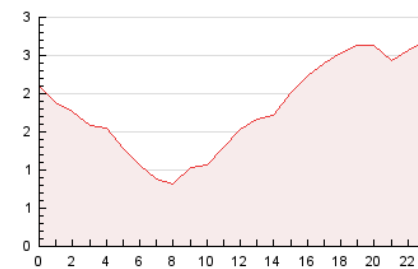

2. Secciones (Nacional e Internacional)

	PAGINAS	%
HOME	2.073	4.77 %
RESTO	41.382	95.23 %

3. Por día del mes (Nacional e Internacional)

Día	N. únicos	Visitas	Páginas	Día	N. únicos	Visitas	Páginas	Día	N. únicos	Visitas	Páginas
1	1.316	1.431	1.590	11	1.081	1.161	1.335	21	1.314	1.403	1.536
2	1.310	1.430	1.580	12	1.074	1.187	1.276	22	1.274	1.387	1.531
3	1.250	1.353	1.525	13	1.288	1.396	1.566	23	1.357	1.470	1.552
4	1.165	1.271	1.382	14	1.275	1.391	1.516	24	1.236	1.358	1.503
5	1.108	1.214	1.374	15	1.222	1.322	1.412	25	1.079	1.163	1.336
6	1.316	1.413	1.687	16	1.130	1.202	1.342	26	1.096	1.184	1.291
7	1.328	1.437	1.610	17	1.124	1.188	1.314	27	1.247	1.363	1.458
8	1.261	1.361	1.503	18	1.023	1.090	1.204	28	1.304	1.404	1.568
9	1.306	1.402	1.507	19	1.105	1.193	1.354	29	1.191	1.271	1.368
10	1.139	1.239	1.380	20	1.275	1.378	1.559	30	1.116	1.190	1.296

4. Gráficas (Nacional e Internacional)

4.1 Por día de la semana (promedio)

N. únicos / Visitas (x 100)

Páginas (x 100)

4.2 Por franja horaria (promedio)

Visitas (x 1000)

Páginas (x 1000)

4.3 Por meses