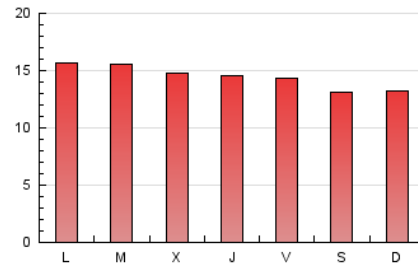

1. Cifras totales y promedios (Nacional e Internacional)

MES - AÑO	NAVEGADORES UNICOS	VISITAS	PAGINAS
Noviembre - 2017	33.940	39.252	43.455
PROMEDIO DIARIO	1.210	1.308	1.449
PROMEDIO LUNES-VIERNES	1.254	1.354	1.496
PROMEDIO SABADO-DOMINGO	1.091	1.183	1.319
PAGINAS / VISITAS	1,11		
DURACION MEDIA VISITAS	0:10:19		
DURACION MEDIA PAGINAS	0:46:39		

2. Secciones (Nacional e Internacional)

	PAGINAS	%
HOME	2.073	4.77 %
RESTO	41.382	95.23 %

3. Por día del mes (Nacional e Internacional)

Día	N. únicos	Visitas	Páginas	Día	N. únicos	Visitas	Páginas	Día	N. únicos	Visitas	Páginas
1	1.316	1.431	1.590	11	1.081	1.161	1.335	21	1.314	1.403	1.536
2	1.310	1.430	1.580	12	1.074	1.187	1.276	22	1.274	1.387	1.531
3	1.250	1.353	1.525	13	1.288	1.396	1.566	23	1.357	1.470	1.552
4	1.165	1.271	1.382	14	1.275	1.391	1.516	24	1.236	1.358	1.503
5	1.108	1.214	1.374	15	1.222	1.322	1.412	25	1.079	1.163	1.336
6	1.316	1.413	1.687	16	1.130	1.202	1.342	26	1.096	1.184	1.291
7	1.328	1.437	1.610	17	1.124	1.188	1.314	27	1.247	1.363	1.458
8	1.261	1.361	1.503	18	1.023	1.090	1.204	28	1.304	1.404	1.568
9	1.306	1.402	1.507	19	1.105	1.193	1.354	29	1.191	1.271	1.368
10	1.139	1.239	1.380	20	1.275	1.378	1.559	30	1.116	1.190	1.296

4. Gráficas (Nacional e Internacional)

4.1 Por día de la semana (promedio)

N. únicos / Visitas (x 100)

Páginas (x 100)

4.2 Por franja horaria (promedio)

Visitas (x 1000)

Páginas (x 1000)

4.3 Por meses