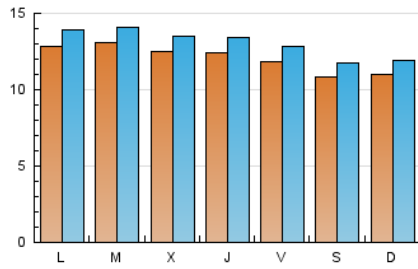

1. Cifras totales y promedios (Nacional e Internacional)

MES - AÑO	NAVEGADORES UNICOS	VISITAS	PAGINAS
Noviembre - 2017	33.940	39.252	43.455
PROMEDIO DIARIO	1.210	1.308	1.449
PROMEDIO LUNES-VIERNES	1.254	1.354	1.496
PROMEDIO SABADO-DOMINGO	1.091	1.183	1.319
PAGINAS / VISITAS	1,11		
DURACION MEDIA VISITAS	0:10:19		
DURACION MEDIA PAGINAS	0:46:39		

2. Secciones (Nacional e Internacional)

	PAGINAS	%
HOME	2.073	4.77 %
RESTO	41.382	95.23 %

3. Por día del mes (Nacional e Internacional)

Día	N. únicos	Visitas	Páginas	Día	N. únicos	Visitas	Páginas	Día	N. únicos	Visitas	Páginas
1	1.316	1.431	1.590	11	1.081	1.161	1.335	21	1.314	1.403	1.536
2	1.310	1.430	1.580	12	1.074	1.187	1.276	22	1.274	1.387	1.531
3	1.250	1.353	1.525	13	1.288	1.396	1.566	23	1.357	1.470	1.552
4	1.165	1.271	1.382	14	1.275	1.391	1.516	24	1.236	1.358	1.503
5	1.108	1.214	1.374	15	1.222	1.322	1.412	25	1.079	1.163	1.336
6	1.316	1.413	1.687	16	1.130	1.202	1.342	26	1.096	1.184	1.291
7	1.328	1.437	1.610	17	1.124	1.188	1.314	27	1.247	1.363	1.458
8	1.261	1.361	1.503	18	1.023	1.090	1.204	28	1.304	1.404	1.568
9	1.306	1.402	1.507	19	1.105	1.193	1.354	29	1.191	1.271	1.368
10	1.139	1.239	1.380	20	1.275	1.378	1.559	30	1.116	1.190	1.296

4. Gráficas (Nacional e Internacional)

4.1 Por día de la semana (promedio)

N. únicos / Visitas (x 100)

Páginas (x 100)

4.2 Por franja horaria (promedio)

Visitas (x 1000)

Páginas (x 1000)

4.3 Por meses