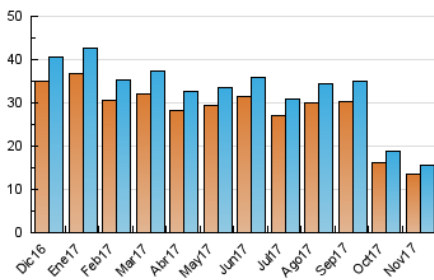

4.3 Por meses

N. únicos / Visitas (x 1000)