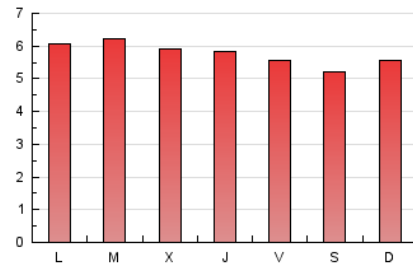

1. Cifras totales y promedios (Nacional)

MES - AÑO	NAVEGADORES UNICOS	VISITAS	PAGINAS
Noviembre - 2017	13.517	15.628	17.312
PROMEDIO DIARIO	484	521	577
PROMEDIO LUNES-VIERNES	496	533	591
PROMEDIO SABADO-DOMINGO	452	488	538
PAGINAS / VISITAS	1,11		
DURACION MEDIA VISITAS	0:08:52		
DURACION MEDIA PAGINAS	0:39:27		

2. Secciones (Nacional)

	PAGINAS	%
HOME	1.216	7.02 %
RESTO	16.096	92.98 %

3. Por día del mes (Nacional)

Día	N. únicos	Visitas	Páginas	Día	N. únicos	Visitas	Páginas	Día	N. únicos	Visitas	Páginas
1	557	597	680	11	437	456	498	21	541	575	632
2	533	584	671	12	458	497	533	22	511	563	614
3	455	480	555	13	487	526	610	23	588	645	693
4	480	515	573	14	534	585	631	24	530	569	648
5	471	522	584	15	469	505	538	25	445	487	561
6	473	507	575	16	411	429	492	26	504	552	573
7	493	522	591	17	434	457	512	27	546	595	615
8	481	518	564	18	382	405	449	28	517	566	635
9	511	550	584	19	438	467	530	29	471	506	558
10	424	449	512	20	517	552	620	30	423	447	481

4. Gráficas (Nacional)

4.1 Por día de la semana (promedio)

N. únicos / Visitas (x 100)

Páginas (x 100)

4.2 Por franja horaria (promedio)

Visitas (x 1000)

Páginas (x 1000)

4.3 Por meses