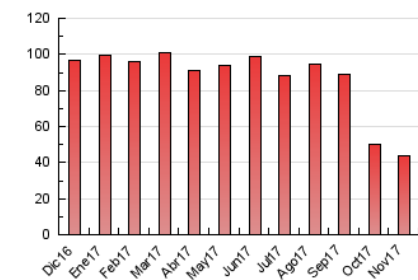

Páginas (x 1000)