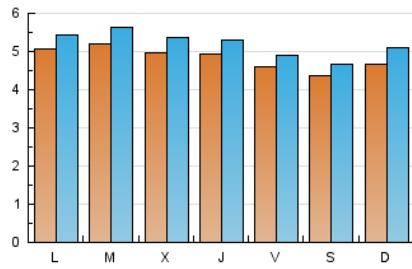

2. Secciones (Nacional)

	PAGINAS	%
HOME	1.216	7.02 %
RESTO	16.096	92.98 %

3. Por día del mes (Nacional)

Día	N. únicos	Visitas	Páginas	Día	N. únicos	Visitas	Páginas	Día	N. únicos	Visitas	Páginas
1	557	597	680	11	437	456	498	21	541	575	632
2	533	584	671	12	458	497	533	22	511	563	614
3	455	480	555	13	487	526	610	23	588	645	693
4	480	515	573	14	534	585	631	24	530	569	648
5	471	522	584	15	469	505	538	25	445	487	561
6	473	507	575	16	411	429	492	26	504	552	573
7	493	522	591	17	434	457	512	27	546	595	615
8	481	518	564	18	382	405	449	28	517	566	635
9	511	550	584	19	438	467	530	29	471	506	558
10	424	449	512	20	517	552	620	30	423	447	481

4. Gráficas (Nacional)

4.1 Por día de la semana (promedio)

N. únicos / Visitas (x 100)

Páginas (x 100)

4.2 Por franja horaria (promedio)

Visitas (x 1000)

Páginas (x 1000)

4.3 Por meses