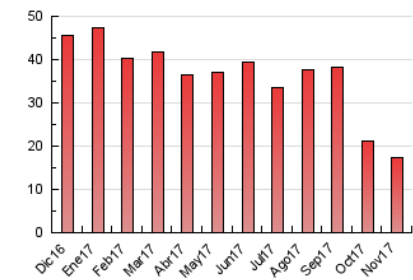

Páginas (x 1000)