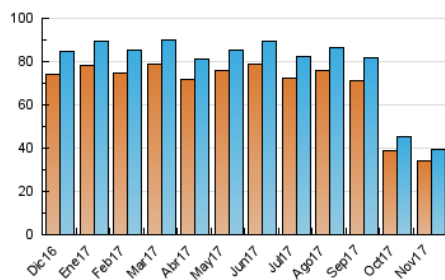

4.3 Por meses

N. únicos / Visitas (x 1000)