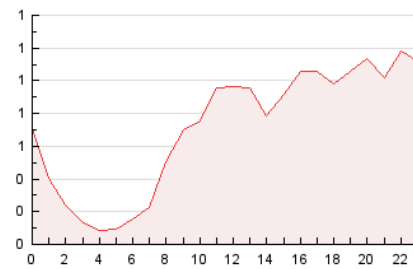

2. Secciones (Nacional)

	PAGINAS	%
HOME	1.216	7.02 %
RESTO	16.096	92.98 %

3. Por día del mes (Nacional)

Día	N. únicos	Visitas	Páginas	Día	N. únicos	Visitas	Páginas	Día	N. únicos	Visitas	Páginas
1	557	597	680	11	437	456	498	21	541	575	632
2	533	584	671	12	458	497	533	22	511	563	614
3	455	480	555	13	487	526	610	23	588	645	693
4	480	515	573	14	534	585	631	24	530	569	648
5	471	522	584	15	469	505	538	25	445	487	561
6	473	507	575	16	411	429	492	26	504	552	573
7	493	522	591	17	434	457	512	27	546	595	615
8	481	518	564	18	382	405	449	28	517	566	635
9	511	550	584	19	438	467	530	29	471	506	558
10	424	449	512	20	517	552	620	30	423	447	481

4. Gráficas (Nacional)

4.1 Por día de la semana (promedio)

N. únicos / Visitas (x 100)

Páginas (x 100)

4.2 Por franja horaria (promedio)

Visitas (x 1000)

Páginas (x 1000)

4.3 Por meses