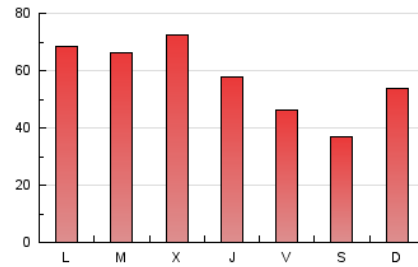

2. Secciones (Nacional)

	PAGINAS	%
HOME	3.073	1.71 %
RESTO	176.257	98.29 %

3. Por día del mes (Nacional)

Día	N. únicos	Visitas	Páginas	Día	N. únicos	Visitas	Páginas	Día	N. únicos	Visitas	Páginas
1	5.315	5.630	7.267	11	6.727	7.038	9.091	21	2.353	2.509	3.109
2	7.053	7.549	10.117	12	6.248	6.661	8.753	22	2.646	2.793	3.655
3	7.077	7.449	9.834	13	4.170	4.431	5.816	23	3.106	3.296	4.272
4	6.889	7.318	10.145	14	3.028	3.208	4.135	24	2.442	2.596	3.238
5	4.880	5.173	6.859	15	4.502	4.759	6.030	25	2.285	2.446	3.045
6	3.657	3.888	5.062	16	5.420	5.728	7.242	26	2.789	2.948	3.819
7	3.214	3.424	4.421	17	5.231	5.536	7.381	27	2.727	2.880	3.642
8	4.438	4.687	6.252	18	4.889	5.162	6.633	28	2.396	2.532	3.147
9	6.284	6.575	8.552	19	2.721	2.879	3.667	29	2.690	2.867	3.603
10	6.854	7.291	9.617	20	2.803	2.993	4.013	30	2.897	3.063	3.950
								31	2.194	2.339	2.963

4. Gráficas (Nacional)

4.1 Por día de la semana (promedio)

N. únicos / Visitas (x 100)

Páginas (x 100)

4.2 Por franja horaria (promedio)

Visitas (x 1000)

Páginas (x 1000)

4.3 Por meses