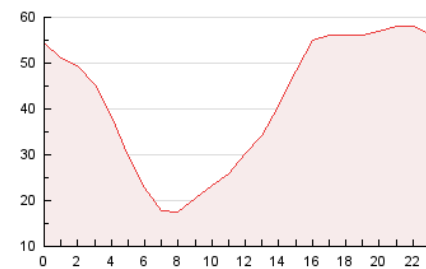

2. Secciones (Nacional e Internacional)

	PAGINAS	%
HOME	22.873	2.28 %
RESTO	979.149	97.72 %

3. Por día del mes (Nacional e Internacional)

Día	N. únicos	Visitas	Páginas	Día	N. únicos	Visitas	Páginas	Día	N. únicos	Visitas	Páginas
1	24.217	25.843	34.687	11	36.418	38.919	52.522	21	12.247	13.130	17.542
2	37.521	40.208	55.075	12	31.774	33.798	45.538	22	11.854	12.869	17.332
3	43.739	46.328	62.782	13	25.507	27.126	36.786	23	14.346	15.415	20.265
4	42.873	45.213	62.189	14	15.459	16.458	22.287	24	13.225	14.168	18.141
5	38.035	40.179	54.669	15	17.620	18.819	24.899	25	12.112	13.064	16.861
6	30.023	32.289	43.515	16	25.718	27.388	34.725	26	13.393	14.409	19.081
7	18.585	20.048	26.559	17	24.221	25.690	32.926	27	13.323	14.607	19.506
8	21.780	23.319	31.772	18	24.530	26.174	35.038	28	11.857	12.744	17.296
9	34.026	36.419	49.262	19	13.128	13.978	19.212	29	11.770	12.679	16.951
10	37.865	40.348	54.056	20	15.989	17.261	23.663	30	13.852	14.842	20.661
								31	11.660	12.563	16.224

4. Gráficas (Nacional e Internacional)

4.1 Por día de la semana (promedio)

N. únicos / Visitas (x 100)

Páginas (x 100)

4.2 Por franja horaria (promedio)

Visitas (x 1000)

Páginas (x 1000)

4.3 Por meses