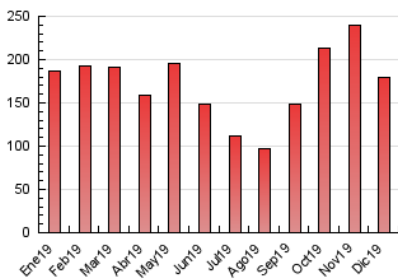

Páginas (x 1000)