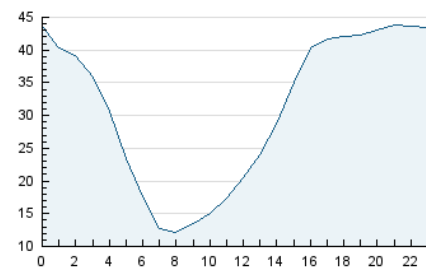

2. Secciones (Nacional e Internacional)

	PAGINAS	%
HOME	22.873	2.28 %
RESTO	979.149	97.72 %

3. Por día del mes (Nacional e Internacional)

Día	N. únicos	Visitas	Páginas	Día	N. únicos	Visitas	Páginas	Día	N. únicos	Visitas	Páginas
1	24.217	25.843	34.687	11	36.418	38.919	52.522	21	12.247	13.130	17.542
2	37.521	40.208	55.075	12	31.774	33.798	45.538	22	11.854	12.869	17.332
3	43.739	46.328	62.782	13	25.507	27.126	36.786	23	14.346	15.415	20.265
4	42.873	45.213	62.189	14	15.459	16.458	22.287	24	13.225	14.168	18.141
5	38.035	40.179	54.669	15	17.620	18.819	24.899	25	12.112	13.064	16.861
6	30.023	32.289	43.515	16	25.718	27.388	34.725	26	13.393	14.409	19.081
7	18.585	20.048	26.559	17	24.221	25.690	32.926	27	13.323	14.607	19.506
8	21.780	23.319	31.772	18	24.530	26.174	35.038	28	11.857	12.744	17.296
9	34.026	36.419	49.262	19	13.128	13.978	19.212	29	11.770	12.679	16.951
10	37.865	40.348	54.056	20	15.989	17.261	23.663	30	13.852	14.842	20.661
								31	11.660	12.563	16.224

4. Gráficas (Nacional e Internacional)

4.1 Por día de la semana (promedio)

N. únicos / Visitas (x 100)

Páginas (x 100)

4.2 Por franja horaria (promedio)

Visitas (x 1000)

Páginas (x 1000)

4.3 Por meses