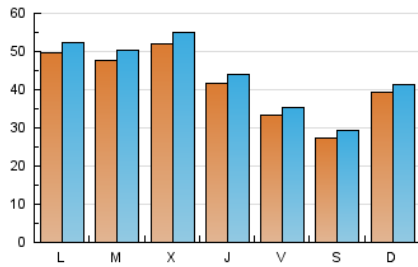

2. Secciones (Nacional)

	PAGINAS	%
HOME	3.073	1.71 %
RESTO	176.257	98.29 %

3. Por día del mes (Nacional)

Día	N. únicos	Visitas	Páginas	Día	N. únicos	Visitas	Páginas	Día	N. únicos	Visitas	Páginas
1	5.315	5.630	7.267	11	6.727	7.038	9.091	21	2.353	2.509	3.109
2	7.053	7.549	10.117	12	6.248	6.661	8.753	22	2.646	2.793	3.655
3	7.077	7.449	9.834	13	4.170	4.431	5.816	23	3.106	3.296	4.272
4	6.889	7.318	10.145	14	3.028	3.208	4.135	24	2.442	2.596	3.238
5	4.880	5.173	6.859	15	4.502	4.759	6.030	25	2.285	2.446	3.045
6	3.657	3.888	5.062	16	5.420	5.728	7.242	26	2.789	2.948	3.819
7	3.214	3.424	4.421	17	5.231	5.536	7.381	27	2.727	2.880	3.642
8	4.438	4.687	6.252	18	4.889	5.162	6.633	28	2.396	2.532	3.147
9	6.284	6.575	8.552	19	2.721	2.879	3.667	29	2.690	2.867	3.603
10	6.854	7.291	9.617	20	2.803	2.993	4.013	30	2.897	3.063	3.950
								31	2.194	2.339	2.963

4. Gráficas (Nacional)

4.1 Por día de la semana (promedio)

N. únicos / Visitas (x 100)

Páginas (x 100)

4.2 Por franja horaria (promedio)

Visitas (x 1000)

Páginas (x 1000)

4.3 Por meses