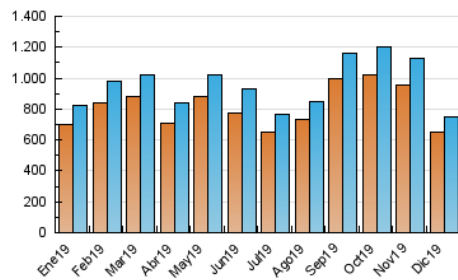

4.3 Por meses

N. únicos / Visitas (x 1000)