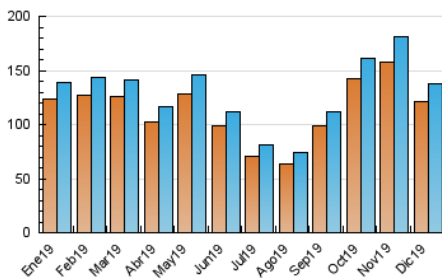

2. Secciones (Nacional)

	PAGINAS	%
HOME	3.073	1.71 %
RESTO	176.257	98.29 %

3. Por día del mes (Nacional)

Día	N. únicos	Visitas	Páginas	Día	N. únicos	Visitas	Páginas	Día	N. únicos	Visitas	Páginas
1	5.315	5.630	7.267	11	6.727	7.038	9.091	21	2.353	2.509	3.109
2	7.053	7.549	10.117	12	6.248	6.661	8.753	22	2.646	2.793	3.655
3	7.077	7.449	9.834	13	4.170	4.431	5.816	23	3.106	3.296	4.272
4	6.889	7.318	10.145	14	3.028	3.208	4.135	24	2.442	2.596	3.238
5	4.880	5.173	6.859	15	4.502	4.759	6.030	25	2.285	2.446	3.045
6	3.657	3.888	5.062	16	5.420	5.728	7.242	26	2.789	2.948	3.819
7	3.214	3.424	4.421	17	5.231	5.536	7.381	27	2.727	2.880	3.642
8	4.438	4.687	6.252	18	4.889	5.162	6.633	28	2.396	2.532	3.147
9	6.284	6.575	8.552	19	2.721	2.879	3.667	29	2.690	2.867	3.603
10	6.854	7.291	9.617	20	2.803	2.993	4.013	30	2.897	3.063	3.950
								31	2.194	2.339	2.963

4. Gráficas (Nacional)

4.1 Por día de la semana (promedio)

N. únicos / Visitas (x 100)

Páginas (x 100)

4.2 Por franja horaria (promedio)

Visitas (x 1000)

Páginas (x 1000)

4.3 Por meses

N. únicos / Visitas (x 1000)

Páginas (x 1000)

5. Observaciones

Este Medio Electrónico de Comunicación ha sido medido por la herramienta Google Analytics de Google

6. Definiciones básicas (Para más información ver Normas Técnicas para el Control de los Medios Electrónicos de Comunicación)

Visita:

Una secuencia ininterrumpida de páginas servidas a un usuario válido. Si dicho usuario no realiza peticiones de páginas en un periodo de tiempo (30 min) la siguiente petición constituirá el inicio de una nueva visita.