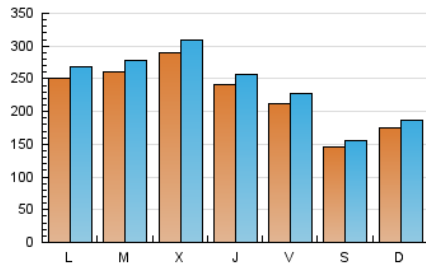

~practica
ESPAÑOL

1. Cifras totales y promedios (Nacional e Internacional)

MES - AÑO	NAVEGADORES UNICOS	VISITAS	PAGINAS
Diciembre - 2019	651.502	746.295	1.002.022
PROMEDIO DIARIO	22.538	24.074	32.323
PROMEDIO LUNES-VIERNES	25.149	26.836	36.032
PROMEDIO SABADO-DOMINGO	16.154	17.323	23.258
PAGINAS / VISITAS	1,34		
DURACION MEDIA VISITAS	0:01:21		
DURACION MEDIA PAGINAS	0:03:50		

2. Secciones (Nacional e Internacional)

	PAGINAS	%
HOME	22.873	2.28 %
RESTO	979.149	97.72 %

3. Por día del mes (Nacional e Internacional)

Día	N. únicos	Visitas	Páginas	Día	N. únicos	Visitas	Páginas	Día	N. únicos	Visitas	Páginas
1	24.217	25.843	34.687	11	36.418	38.919	52.522	21	12.247	13.130	17.542
2	37.521	40.208	55.075	12	31.774	33.798	45.538	22	11.854	12.869	17.332
3	43.739	46.328	62.782	13	25.507	27.126	36.786	23	14.346	15.415	20.265
4	42.873	45.213	62.189	14	15.459	16.458	22.287	24	13.225	14.168	18.141
5	38.035	40.179	54.669	15	17.620	18.819	24.899	25	12.112	13.064	16.861
6	30.023	32.289	43.515	16	25.718	27.388	34.725	26	13.393	14.409	19.081
7	18.585	20.048	26.559	17	24.221	25.690	32.926	27	13.323	14.607	19.506
8	21.780	23.319	31.772	18	24.530	26.174	35.038	28	11.857	12.744	17.296
9	34.026	36.419	49.262	19	13.128	13.978	19.212	29	11.770	12.679	16.951
10	37.865	40.348	54.056	20	15.989	17.261	23.663	30	13.852	14.842	20.661
								31	11.660	12.563	16.224

4. Gráficas (Nacional e Internacional)

4.1 Por día de la semana (promedio)

N. únicos / Visitas (x 100)

Páginas (x 100)

4.2 Por franja horaria (promedio)

Visitas (x 1000)

Páginas (x 1000)

4.3 Por meses