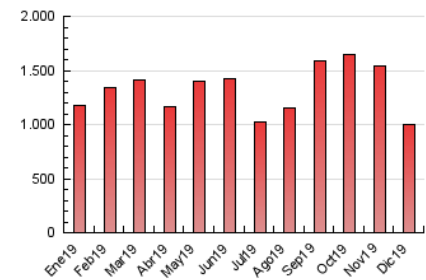

Páginas (x 1000)