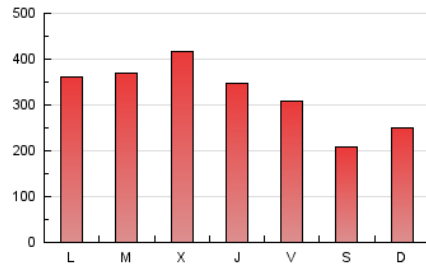

~practica
ESPAÑOL

1. Cifras totales y promedios (Nacional e Internacional)

MES - AÑO	NAVEGADORES UNICOS	VISITAS	PAGINAS
Diciembre - 2019	651.502	746.295	1.002.022
PROMEDIO DIARIO	22.538	24.074	32.323
PROMEDIO LUNES-VIERNES	25.149	26.836	36.032
PROMEDIO SABADO-DOMINGO	16.154	17.323	23.258
PAGINAS / VISITAS	1,34		
DURACION MEDIA VISITAS	0:01:21		
DURACION MEDIA PAGINAS	0:03:50		

2. Secciones (Nacional e Internacional)

	PAGINAS	%
HOME	22.873	2.28 %
RESTO	979.149	97.72 %

3. Por día del mes (Nacional e Internacional)

Día	N. únicos	Visitas	Páginas	Día	N. únicos	Visitas	Páginas	Día	N. únicos	Visitas	Páginas
1	24.217	25.843	34.687	11	36.418	38.919	52.522	21	12.247	13.130	17.542
2	37.521	40.208	55.075	12	31.774	33.798	45.538	22	11.854	12.869	17.332
3	43.739	46.328	62.782	13	25.507	27.126	36.786	23	14.346	15.415	20.265
4	42.873	45.213	62.189	14	15.459	16.458	22.287	24	13.225	14.168	18.141
5	38.035	40.179	54.669	15	17.620	18.819	24.899	25	12.112	13.064	16.861
6	30.023	32.289	43.515	16	25.718	27.388	34.725	26	13.393	14.409	19.081
7	18.585	20.048	26.559	17	24.221	25.690	32.926	27	13.323	14.607	19.506
8	21.780	23.319	31.772	18	24.530	26.174	35.038	28	11.857	12.744	17.296
9	34.026	36.419	49.262	19	13.128	13.978	19.212	29	11.770	12.679	16.951
10	37.865	40.348	54.056	20	15.989	17.261	23.663	30	13.852	14.842	20.661
								31	11.660	12.563	16.224

4. Gráficas (Nacional e Internacional)

4.1 Por día de la semana (promedio)

N. únicos / Visitas (x 100)

Páginas (x 100)

4.2 Por franja horaria (promedio)

Visitas (x 1000)

Páginas (x 1000)

4.3 Por meses