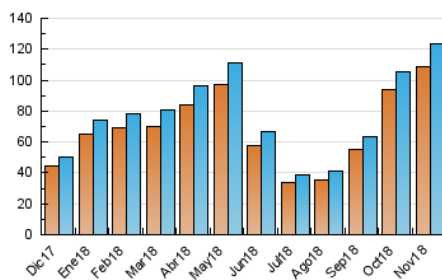

2. Secciones (Nacional)

	PAGINAS	%
HOME	3.990	2.44 %
RESTO	159.514	97.56 %

3. Por día del mes (Nacional)

Día	N. únicos	Visitas	Páginas	Día	N. únicos	Visitas	Páginas	Día	N. únicos	Visitas	Páginas
1	2.298	2.429	3.090	11	3.735	3.946	5.128	21	5.024	5.288	7.074
2	2.459	2.606	3.700	12	4.722	4.972	6.633	22	4.632	4.894	6.590
3	2.206	2.315	3.116	13	4.854	5.124	6.643	23	2.913	3.068	4.094
4	3.235	3.389	4.620	14	5.074	5.323	6.915	24	2.557	2.712	3.681
5	4.508	4.730	6.227	15	4.591	4.842	6.308	25	3.787	3.994	5.099
6	4.609	4.872	6.370	16	2.928	3.088	3.959	26	4.658	4.912	6.497
7	4.531	4.776	6.256	17	2.668	2.813	3.444	27	4.773	5.043	6.607
8	4.431	4.651	6.200	18	3.944	4.184	5.549	28	4.834	5.081	6.689
9	2.924	3.100	4.112	19	4.803	5.072	6.765	29	4.760	5.017	6.460
10	2.706	2.855	3.831	20	5.041	5.302	6.938	30	3.041	3.234	4.909

4. Gráficas (Nacional)

4.1 Por día de la semana (promedio)

N. únicos / Visitas (x 100)

Páginas (x 100)

4.2 Por franja horaria (promedio)

Visitas (x 1000)

Páginas (x 1000)

4.3 Por meses

N. únicos / Visitas (x 1000)

Páginas (x 1000)

5. Observaciones

Este Medio Electrónico de Comunicación ha sido medido por la herramienta Google Analytics de Google

6. Definiciones básicas (Para más información ver Normas Técnicas para el Control de los Medios Electrónicos de Comunicación)

Visita:

Una secuencia ininterrumpida de páginas servidas a un usuario válido. Si dicho usuario no realiza peticiones de páginas en un periodo de tiempo (30 min) la siguiente petición constituirá el inicio de una nueva visita.