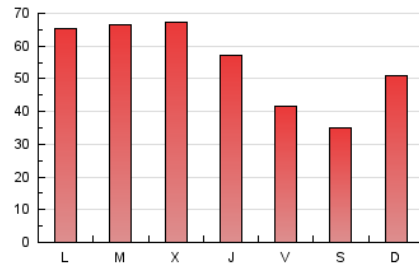

1. Cifras totales y promedios (Nacional)

MES - AÑO	NAVEGADORES UNICOS	VISITAS	PAGINAS
Noviembre - 2018	108.303	123.632	163.504
PROMEDIO DIARIO	3.908	4.121	5.450
PROMEDIO LUNES-VIERNES	4.200	4.428	5.865
PROMEDIO SABADO-DOMINGO	3.105	3.276	4.309
PAGINAS / VISITAS	1,32		
DURACION MEDIA VISITAS	0:01:07		
DURACION MEDIA PAGINAS	0:03:25		

2. Secciones (Nacional)

	PAGINAS	%
HOME	3.990	2.44 %
RESTO	159.514	97.56 %

3. Por día del mes (Nacional)

Día	N. únicos	Visitas	Páginas	Día	N. únicos	Visitas	Páginas	Día	N. únicos	Visitas	Páginas
1	2.298	2.429	3.090	11	3.735	3.946	5.128	21	5.024	5.288	7.074
2	2.459	2.606	3.700	12	4.722	4.972	6.633	22	4.632	4.894	6.590
3	2.206	2.315	3.116	13	4.854	5.124	6.643	23	2.913	3.068	4.094
4	3.235	3.389	4.620	14	5.074	5.323	6.915	24	2.557	2.712	3.681
5	4.508	4.730	6.227	15	4.591	4.842	6.308	25	3.787	3.994	5.099
6	4.609	4.872	6.370	16	2.928	3.088	3.959	26	4.658	4.912	6.497
7	4.531	4.776	6.256	17	2.668	2.813	3.444	27	4.773	5.043	6.607
8	4.431	4.651	6.200	18	3.944	4.184	5.549	28	4.834	5.081	6.689
9	2.924	3.100	4.112	19	4.803	5.072	6.765	29	4.760	5.017	6.460
10	2.706	2.855	3.831	20	5.041	5.302	6.938	30	3.041	3.234	4.909

4. Gráficas (Nacional)

4.1 Por día de la semana (promedio)

N. únicos / Visitas (x 100)

Páginas (x 100)

4.2 Por franja horaria (promedio)

Visitas (x 1000)

Páginas (x 1000)

4.3 Por meses