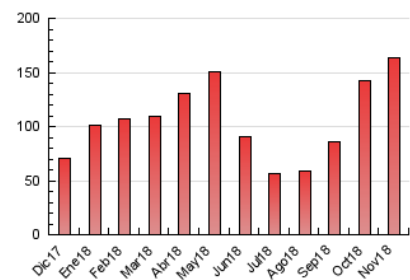

2. Secciones (Nacional)

	PAGINAS	%
HOME	3.990	2.44 %
RESTO	159.514	97.56 %

3. Por día del mes (Nacional)

Día	N. únicos	Visitas	Páginas	Día	N. únicos	Visitas	Páginas	Día	N. únicos	Visitas	Páginas
1	2.298	2.429	3.090	11	3.735	3.946	5.128	21	5.024	5.288	7.074
2	2.459	2.606	3.700	12	4.722	4.972	6.633	22	4.632	4.894	6.590
3	2.206	2.315	3.116	13	4.854	5.124	6.643	23	2.913	3.068	4.094
4	3.235	3.389	4.620	14	5.074	5.323	6.915	24	2.557	2.712	3.681
5	4.508	4.730	6.227	15	4.591	4.842	6.308	25	3.787	3.994	5.099
6	4.609	4.872	6.370	16	2.928	3.088	3.959	26	4.658	4.912	6.497
7	4.531	4.776	6.256	17	2.668	2.813	3.444	27	4.773	5.043	6.607
8	4.431	4.651	6.200	18	3.944	4.184	5.549	28	4.834	5.081	6.689
9	2.924	3.100	4.112	19	4.803	5.072	6.765	29	4.760	5.017	6.460
10	2.706	2.855	3.831	20	5.041	5.302	6.938	30	3.041	3.234	4.909

4. Gráficas (Nacional)

4.1 Por día de la semana (promedio)

N. únicos / Visitas (x 100)

Páginas (x 100)

4.2 Por franja horaria (promedio)

Visitas (x 1000)

Páginas (x 1000)

4.3 Por meses

N. únicos / Visitas (x 1000)

Páginas (x 1000)

5. Observaciones

Este Medio Electrónico de Comunicación ha sido medido por la herramienta Google Analytics de Google

6. Definiciones básicas (Para más información ver Normas Técnicas para el Control de los Medios Electrónicos de Comunicación)

Visita:

Una secuencia ininterrumpida de páginas servidas a un usuario válido. Si dicho usuario no realiza peticiones de páginas en un periodo de tiempo (30 min) la siguiente petición constituirá el inicio de una nueva visita.