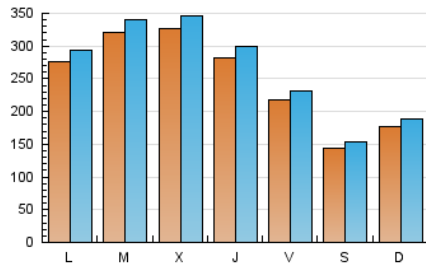

~practica
ESPAÑOL

1. Cifras totales y promedios (Nacional e Internacional)

MES - AÑO	NAVEGADORES UNICOS	VISITAS	PAGINAS
Noviembre - 2018	686.836	795.563	1.121.479
PROMEDIO DIARIO	24.913	26.519	37.383
PROMEDIO LUNES-VIERNES	28.141	29.925	42.093
PROMEDIO SABADO-DOMINGO	16.038	17.152	24.429
PAGINAS / VISITAS	1,41		
DURACION MEDIA VISITAS	0:01:31		
DURACION MEDIA PAGINAS	0:03:40		

2. Secciones (Nacional e Internacional)

	PAGINAS	%
HOME	31.058	2.77 %
RESTO	1.090.421	97.23 %

3. Por día del mes (Nacional e Internacional)

Día	N. únicos	Visitas	Páginas	Día	N. únicos	Visitas	Páginas	Día	N. únicos	Visitas	Páginas
1	19.504	20.688	29.693	11	19.607	20.920	29.669	21	31.275	32.872	45.475
2	16.760	18.014	27.140	12	30.340	32.142	44.790	22	29.515	31.457	43.371
3	13.590	14.554	20.755	13	34.542	36.515	50.777	23	21.968	23.427	32.248
4	16.999	17.988	26.683	14	34.145	36.110	49.815	24	13.486	14.629	20.499
5	27.489	29.276	42.084	15	30.146	32.170	44.315	25	17.512	18.806	26.878
6	33.375	35.435	49.686	16	22.827	24.353	34.631	26	27.831	29.517	42.222
7	33.707	35.744	50.364	17	14.143	15.154	21.260	27	31.971	33.761	46.802
8	32.879	35.064	49.815	18	16.974	18.026	25.954	28	31.903	33.687	47.260
9	26.877	28.469	39.977	19	24.714	26.573	38.769	29	28.568	30.637	43.139
10	15.989	17.136	23.733	20	28.689	30.789	42.574	30	20.067	21.650	31.101

4. Gráficas (Nacional e Internacional)

4.1 Por día de la semana (promedio)

N. únicos / Visitas (x 100)

Páginas (x 100)

4.2 Por franja horaria (promedio)

Visitas (x 1000)

Páginas (x 1000)

4.3 Por meses