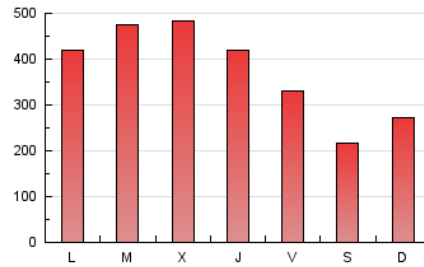

~practica
ESPAÑOL

1. Cifras totales y promedios (Nacional e Internacional)

MES - AÑO	NAVEGADORES UNICOS	VISITAS	PAGINAS
Noviembre - 2018	686.836	795.563	1.121.479
PROMEDIO DIARIO	24.913	26.519	37.383
PROMEDIO LUNES-VIERNES	28.141	29.925	42.093
PROMEDIO SABADO-DOMINGO	16.038	17.152	24.429
PAGINAS / VISITAS	1,41		
DURACION MEDIA VISITAS	0:01:31		
DURACION MEDIA PAGINAS	0:03:40		

2. Secciones (Nacional e Internacional)

	PAGINAS	%
HOME	31.058	2.77 %
RESTO	1.090.421	97.23 %

3. Por día del mes (Nacional e Internacional)

Día	N. únicos	Visitas	Páginas	Día	N. únicos	Visitas	Páginas	Día	N. únicos	Visitas	Páginas
1	19.504	20.688	29.693	11	19.607	20.920	29.669	21	31.275	32.872	45.475
2	16.760	18.014	27.140	12	30.340	32.142	44.790	22	29.515	31.457	43.371
3	13.590	14.554	20.755	13	34.542	36.515	50.777	23	21.968	23.427	32.248
4	16.999	17.988	26.683	14	34.145	36.110	49.815	24	13.486	14.629	20.499
5	27.489	29.276	42.084	15	30.146	32.170	44.315	25	17.512	18.806	26.878
6	33.375	35.435	49.686	16	22.827	24.353	34.631	26	27.831	29.517	42.222
7	33.707	35.744	50.364	17	14.143	15.154	21.260	27	31.971	33.761	46.802
8	32.879	35.064	49.815	18	16.974	18.026	25.954	28	31.903	33.687	47.260
9	26.877	28.469	39.977	19	24.714	26.573	38.769	29	28.568	30.637	43.139
10	15.989	17.136	23.733	20	28.689	30.789	42.574	30	20.067	21.650	31.101

4. Gráficas (Nacional e Internacional)

4.1 Por día de la semana (promedio)

N. únicos / Visitas (x 100)

Páginas (x 100)

4.2 Por franja horaria (promedio)

Visitas (x 1000)

Páginas (x 1000)

4.3 Por meses