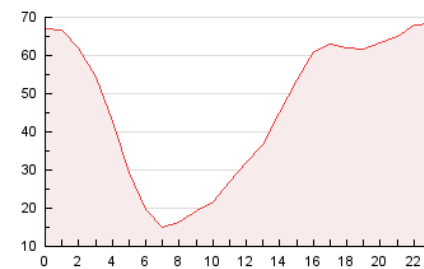

2. Secciones (Nacional e Internacional)

	PAGINAS	%
HOME	31.058	2.77 %
RESTO	1.090.421	97.23 %

3. Por día del mes (Nacional e Internacional)

Día	N. únicos	Visitas	Páginas	Día	N. únicos	Visitas	Páginas	Día	N. únicos	Visitas	Páginas
1	19.504	20.688	29.693	11	19.607	20.920	29.669	21	31.275	32.872	45.475
2	16.760	18.014	27.140	12	30.340	32.142	44.790	22	29.515	31.457	43.371
3	13.590	14.554	20.755	13	34.542	36.515	50.777	23	21.968	23.427	32.248
4	16.999	17.988	26.683	14	34.145	36.110	49.815	24	13.486	14.629	20.499
5	27.489	29.276	42.084	15	30.146	32.170	44.315	25	17.512	18.806	26.878
6	33.375	35.435	49.686	16	22.827	24.353	34.631	26	27.831	29.517	42.222
7	33.707	35.744	50.364	17	14.143	15.154	21.260	27	31.971	33.761	46.802
8	32.879	35.064	49.815	18	16.974	18.026	25.954	28	31.903	33.687	47.260
9	26.877	28.469	39.977	19	24.714	26.573	38.769	29	28.568	30.637	43.139
10	15.989	17.136	23.733	20	28.689	30.789	42.574	30	20.067	21.650	31.101

4. Gráficas (Nacional e Internacional)

4.1 Por día de la semana (promedio)

N. únicos / Visitas (x 100)

Páginas (x 100)

4.2 Por franja horaria (promedio)

Visitas (x 1000)

Páginas (x 1000)

4.3 Por meses