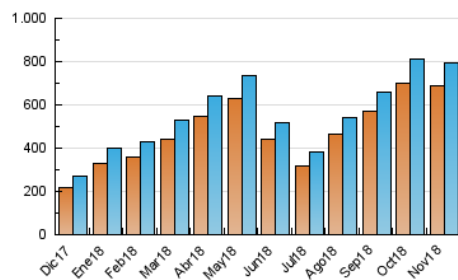

4.3 Por meses

N. únicos / Visitas (x 1000)