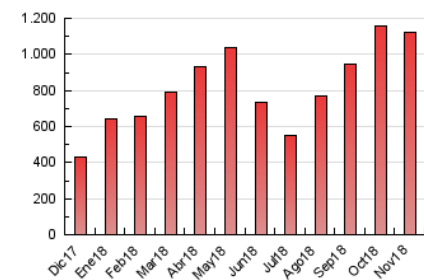

Páginas (x 1000)