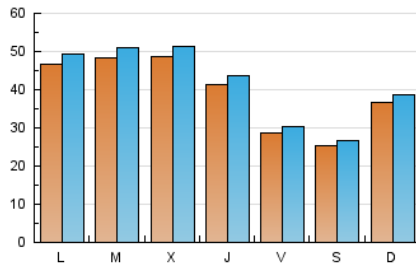

1. Cifras totales y promedios (Nacional)

MES - AÑO	NAVEGADORES UNICOS	VISITAS	PAGINAS
Noviembre - 2018	108.303	123.632	163.504
PROMEDIO DIARIO	3.908	4.121	5.450
PROMEDIO LUNES-VIERNES	4.200	4.428	5.865
PROMEDIO SABADO-DOMINGO	3.105	3.276	4.309
PAGINAS / VISITAS	1,32		
DURACION MEDIA VISITAS	0:01:07		
DURACION MEDIA PAGINAS	0:03:25		

2. Secciones (Nacional)

	PAGINAS	%
HOME	3.990	2.44 %
RESTO	159.514	97.56 %

3. Por día del mes (Nacional)

Día	N. únicos	Visitas	Páginas	Día	N. únicos	Visitas	Páginas	Día	N. únicos	Visitas	Páginas
1	2.298	2.429	3.090	11	3.735	3.946	5.128	21	5.024	5.288	7.074
2	2.459	2.606	3.700	12	4.722	4.972	6.633	22	4.632	4.894	6.590
3	2.206	2.315	3.116	13	4.854	5.124	6.643	23	2.913	3.068	4.094
4	3.235	3.389	4.620	14	5.074	5.323	6.915	24	2.557	2.712	3.681
5	4.508	4.730	6.227	15	4.591	4.842	6.308	25	3.787	3.994	5.099
6	4.609	4.872	6.370	16	2.928	3.088	3.959	26	4.658	4.912	6.497
7	4.531	4.776	6.256	17	2.668	2.813	3.444	27	4.773	5.043	6.607
8	4.431	4.651	6.200	18	3.944	4.184	5.549	28	4.834	5.081	6.689
9	2.924	3.100	4.112	19	4.803	5.072	6.765	29	4.760	5.017	6.460
10	2.706	2.855	3.831	20	5.041	5.302	6.938	30	3.041	3.234	4.909

4. Gráficas (Nacional)

4.1 Por día de la semana (promedio)

N. únicos / Visitas (x 100)

Páginas (x 100)

4.2 Por franja horaria (promedio)

Visitas (x 1000)

Páginas (x 1000)

4.3 Por meses