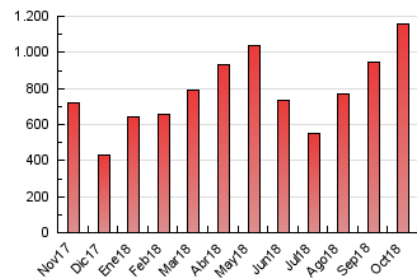

Páginas (x 1000)