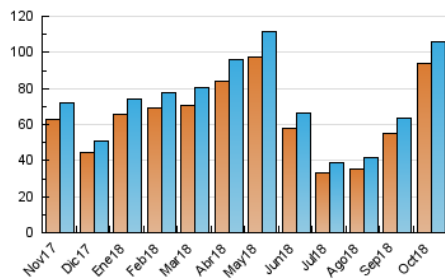

4.3 Por meses

N. únicos / Visitas (x 1000)