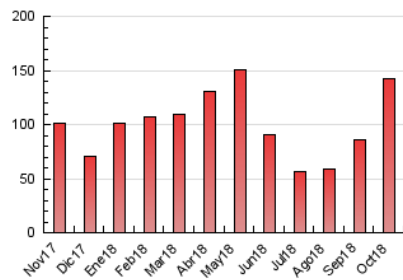

Páginas (x 1000)