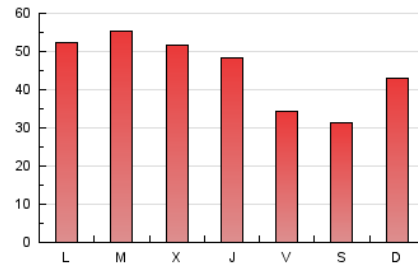

1. Cifras totales y promedios (Nacional)

MES - AÑO	NAVEGADORES UNICOS	VISITAS	PAGINAS
Octubre - 2018	93.622	105.787	142.421
PROMEDIO DIARIO	3.239	3.412	4.594
PROMEDIO LUNES-VIERNES	3.450	3.634	4.902
PROMEDIO SABADO-DOMINGO	2.630	2.777	3.711
PAGINAS / VISITAS	1,35		
DURACION MEDIA VISITAS	0:01:08		
DURACION MEDIA PAGINAS	0:03:16		

2. Secciones (Nacional)

	PAGINAS	%
HOME	4.085	2.87 %
RESTO	138.336	97.13 %

3. Por día del mes (Nacional)

Día	N. únicos	Visitas	Páginas	Día	N. únicos	Visitas	Páginas	Día	N. únicos	Visitas	Páginas
1	3.193	3.371	4.548	11	2.345	2.496	3.485	21	3.186	3.351	4.394
2	3.191	3.355	4.471	12	2.181	2.324	3.027	22	4.201	4.437	5.873
3	3.294	3.483	4.708	13	1.729	1.850	2.431	23	4.366	4.596	6.226
4	3.194	3.366	4.456	14	2.780	2.919	4.058	24	4.454	4.683	6.660
5	2.019	2.129	2.808	15	3.570	3.749	4.934	25	4.281	4.486	5.932
6	1.887	2.013	2.825	16	3.718	3.892	5.330	26	2.952	3.134	4.205
7	2.488	2.645	3.539	17	4.151	4.342	5.689	27	2.749	2.888	3.769
8	3.252	3.405	4.665	18	3.957	4.146	5.500	28	3.814	4.008	5.198
9	3.412	3.611	5.274	19	2.570	2.718	3.720	29	4.373	4.592	6.123
10	3.402	3.600	4.872	20	2.409	2.538	3.472	30	4.498	4.732	6.370
								31	2.784	2.928	3.859

4. Gráficas (Nacional)

4.1 Por día de la semana (promedio)

N. únicos / Visitas (x 100)

Páginas (x 100)

4.2 Por franja horaria (promedio)

Visitas (x 1000)

Páginas (x 1000)

4.3 Por meses