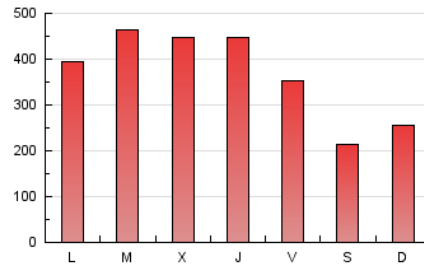

~practica
ESPAÑOL

1. Cifras totales y promedios (Nacional e Internacional)

MES - AÑO	NAVEGADORES UNICOS	VISITAS	PAGINAS
Octubre - 2018	697.541	812.213	1.161.021
PROMEDIO DIARIO	24.619	26.200	37.452
PROMEDIO LUNES-VIERNES	27.892	29.640	42.321
PROMEDIO SABADO-DOMINGO	15.210	16.312	23.455
PAGINAS / VISITAS	1,43		
DURACION MEDIA VISITAS	0:01:36		
DURACION MEDIA PAGINAS	0:03:41		

2. Secciones (Nacional e Internacional)

	PAGINAS	%
HOME	34.142	2.94 %
RESTO	1.126.879	97.06 %

3. Por día del mes (Nacional e Internacional)

Día	N. únicos	Visitas	Páginas	Día	N. únicos	Visitas	Páginas	Día	N. únicos	Visitas	Páginas
1	25.177	26.493	38.332	11	26.177	28.083	40.135	21	17.668	18.914	26.752
2	29.506	31.715	45.739	12	21.396	22.928	32.209	22	28.240	30.307	42.992
3	30.454	32.084	44.801	13	12.511	13.299	18.763	23	33.586	35.709	50.057
4	28.471	30.126	42.483	14	14.739	15.847	22.872	24	33.063	35.000	49.258
5	22.205	23.737	33.749	15	23.632	25.220	36.925	25	31.857	33.664	47.583
6	12.402	13.479	19.242	16	29.490	31.532	45.478	26	23.786	25.219	36.468
7	14.274	15.296	22.490	17	32.306	33.936	48.313	27	15.391	16.662	23.909
8	22.737	24.113	35.226	18	32.187	33.982	48.336	28	19.575	20.737	30.173
9	27.956	30.103	43.774	19	25.291	26.869	39.026	29	28.914	30.563	44.343
10	28.109	30.038	42.804	20	15.120	16.259	23.441	30	31.740	33.395	47.252
								31	25.233	26.904	38.096

4. Gráficas (Nacional e Internacional)

4.1 Por día de la semana (promedio)

N. únicos / Visitas (x 100)

Páginas (x 100)

4.2 Por franja horaria (promedio)

Visitas (x 1000)

Páginas (x 1000)

4.3 Por meses