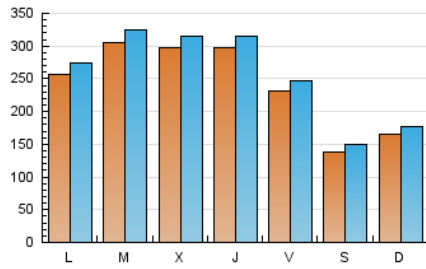

~practica
ESPAÑOL

1. Cifras totales y promedios (Nacional e Internacional)

MES - AÑO	NAVEGADORES UNICOS	VISITAS	PAGINAS
Octubre - 2018	697.541	812.213	1.161.021
PROMEDIO DIARIO	24.619	26.200	37.452
PROMEDIO LUNES-VIERNES	27.892	29.640	42.321
PROMEDIO SABADO-DOMINGO	15.210	16.312	23.455
PAGINAS / VISITAS	1,43		
DURACION MEDIA VISITAS	0:01:36		
DURACION MEDIA PAGINAS	0:03:41		

2. Secciones (Nacional e Internacional)

	PAGINAS	%
HOME	34.142	2.94 %
RESTO	1.126.879	97.06 %

3. Por día del mes (Nacional e Internacional)

Día	N. únicos	Visitas	Páginas	Día	N. únicos	Visitas	Páginas	Día	N. únicos	Visitas	Páginas
1	25.177	26.493	38.332	11	26.177	28.083	40.135	21	17.668	18.914	26.752
2	29.506	31.715	45.739	12	21.396	22.928	32.209	22	28.240	30.307	42.992
3	30.454	32.084	44.801	13	12.511	13.299	18.763	23	33.586	35.709	50.057
4	28.471	30.126	42.483	14	14.739	15.847	22.872	24	33.063	35.000	49.258
5	22.205	23.737	33.749	15	23.632	25.220	36.925	25	31.857	33.664	47.583
6	12.402	13.479	19.242	16	29.490	31.532	45.478	26	23.786	25.219	36.468
7	14.274	15.296	22.490	17	32.306	33.936	48.313	27	15.391	16.662	23.909
8	22.737	24.113	35.226	18	32.187	33.982	48.336	28	19.575	20.737	30.173
9	27.956	30.103	43.774	19	25.291	26.869	39.026	29	28.914	30.563	44.343
10	28.109	30.038	42.804	20	15.120	16.259	23.441	30	31.740	33.395	47.252
								31	25.233	26.904	38.096

4. Gráficas (Nacional e Internacional)

4.1 Por día de la semana (promedio)

N. únicos / Visitas (x 100)

Páginas (x 100)

4.2 Por franja horaria (promedio)

Visitas (x 1000)

Páginas (x 1000)

4.3 Por meses