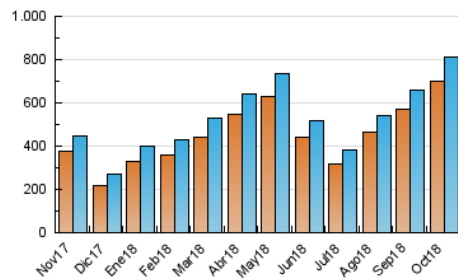

4.3 Por meses

N. únicos / Visitas (x 1000)