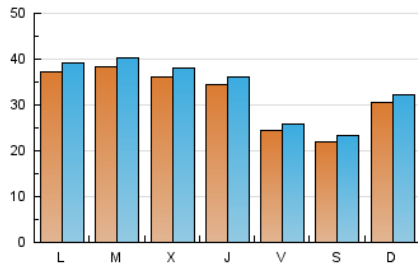

1. Cifras totales y promedios (Nacional)

MES - AÑO	NAVEGADORES UNICOS	VISITAS	PAGINAS
Octubre - 2018	93.622	105.787	142.421
PROMEDIO DIARIO	3.239	3.412	4.594
PROMEDIO LUNES-VIERNES	3.450	3.634	4.902
PROMEDIO SABADO-DOMINGO	2.630	2.777	3.711
PAGINAS / VISITAS	1,35		
DURACION MEDIA VISITAS	0:01:08		
DURACION MEDIA PAGINAS	0:03:16		

2. Secciones (Nacional)

	PAGINAS	%
HOME	4.085	2.87 %
RESTO	138.336	97.13 %

3. Por día del mes (Nacional)

Día	N. únicos	Visitas	Páginas	Día	N. únicos	Visitas	Páginas	Día	N. únicos	Visitas	Páginas
1	3.193	3.371	4.548	11	2.345	2.496	3.485	21	3.186	3.351	4.394
2	3.191	3.355	4.471	12	2.181	2.324	3.027	22	4.201	4.437	5.873
3	3.294	3.483	4.708	13	1.729	1.850	2.431	23	4.366	4.596	6.226
4	3.194	3.366	4.456	14	2.780	2.919	4.058	24	4.454	4.683	6.660
5	2.019	2.129	2.808	15	3.570	3.749	4.934	25	4.281	4.486	5.932
6	1.887	2.013	2.825	16	3.718	3.892	5.330	26	2.952	3.134	4.205
7	2.488	2.645	3.539	17	4.151	4.342	5.689	27	2.749	2.888	3.769
8	3.252	3.405	4.665	18	3.957	4.146	5.500	28	3.814	4.008	5.198
9	3.412	3.611	5.274	19	2.570	2.718	3.720	29	4.373	4.592	6.123
10	3.402	3.600	4.872	20	2.409	2.538	3.472	30	4.498	4.732	6.370
								31	2.784	2.928	3.859

4. Gráficas (Nacional)

4.1 Por día de la semana (promedio)

N. únicos / Visitas (x 100)

Páginas (x 100)

4.2 Por franja horaria (promedio)

Visitas (x 1000)

Páginas (x 1000)

4.3 Por meses