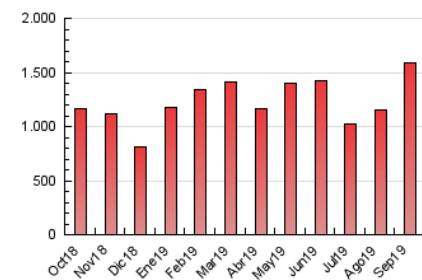

Páginas (x 1000)