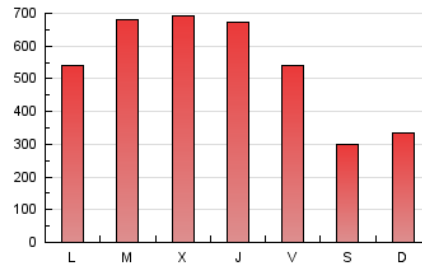

1. Cifras totales y promedios (Nacional e Internacional)

MES - AÑO	NAVEGADORES UNICOS	VISITAS	PAGINAS
Septiembre - 2019	997.801	1.162.091	1.592.593
PROMEDIO DIARIO	36.259	38.736	53.086
PROMEDIO LUNES-VIERNES	42.461	45.340	62.162
PROMEDIO SABADO-DOMINGO	21.787	23.329	31.910
PAGINAS / VISITAS	1,37		
DURACION MEDIA VISITAS	0:01:36		
DURACION MEDIA PAGINAS	0:04:17		

2. Secciones (Nacional e Internacional)

	PAGINAS	%
HOME	32.392	2.03 %
RESTO	1.560.201	97.97 %

3. Por día del mes (Nacional e Internacional)

Día	N. únicos	Visitas	Páginas	Día	N. únicos	Visitas	Páginas	Día	N. únicos	Visitas	Páginas
1	21.126	22.700	30.776	11	45.713	48.623	67.140	21	21.518	22.942	30.625
2	34.499	36.577	49.999	12	44.346	47.069	64.381	22	24.800	26.622	36.222
3	43.654	46.568	63.815	13	34.167	37.135	50.605	23	41.546	44.087	59.892
4	44.037	46.636	63.210	14	18.604	20.009	27.708	24	53.110	56.687	77.528
5	42.936	45.727	63.027	15	19.752	21.260	29.948	25	50.449	54.059	74.245
6	36.966	39.707	54.058	16	30.849	32.830	45.711	26	46.921	50.049	68.931
7	20.300	21.711	30.262	17	41.222	43.738	60.122	27	37.681	39.964	54.929
8	24.210	25.744	34.888	18	50.056	53.278	72.683	28	20.820	22.461	30.607
9	38.441	41.131	55.910	19	49.214	53.040	72.838	29	24.956	26.509	36.154
10	47.680	50.801	70.452	20	38.294	41.853	57.107	30	39.899	42.574	58.820

4. Gráficas (Nacional e Internacional)

4.1 Por día de la semana (promedio)

N. únicos / Visitas (x 100)

Páginas (x 100)

4.2 Por franja horaria (promedio)

Visitas (x 1000)

Páginas (x 1000)

4.3 Por meses