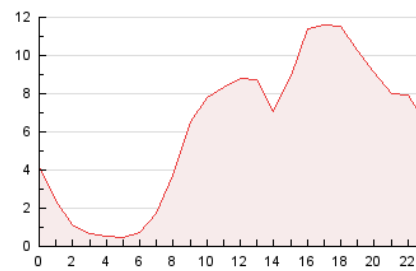

2. Secciones (Nacional)

	PAGINAS	%
HOME	3.726	2.51 %
RESTO	144.489	97.49 %

3. Por día del mes (Nacional)

Día	N. únicos	Visitas	Páginas	Día	N. únicos	Visitas	Páginas	Día	N. únicos	Visitas	Páginas
1	2.443	2.606	3.420	11	3.091	3.280	4.639	21	2.709	2.869	3.733
2	2.947	3.164	4.116	12	3.258	3.454	4.702	22	3.535	3.709	4.689
3	2.863	3.081	4.323	13	2.874	3.065	3.963	23	5.357	5.648	7.333
4	2.571	2.767	3.847	14	2.355	2.489	3.134	24	5.489	5.800	7.656
5	2.607	2.774	3.805	15	2.930	3.107	4.400	25	5.313	5.610	7.239
6	2.287	2.416	3.248	16	4.196	4.421	5.956	26	5.172	5.474	7.156
7	1.712	1.829	2.573	17	4.691	4.986	6.536	27	3.400	3.581	4.814
8	2.132	2.260	2.847	18	5.418	5.671	7.492	28	2.734	2.905	3.683
9	2.799	2.976	4.352	19	5.079	5.361	6.968	29	3.701	3.936	5.036
10	3.117	3.274	4.413	20	3.440	3.638	4.853	30	5.369	5.639	7.289

4. Gráficas (Nacional)

4.1 Por día de la semana (promedio)

N. únicos / Visitas (x 100)

Páginas (x 100)

4.2 Por franja horaria (promedio)

Visitas (x 1000)

Páginas (x 1000)

4.3 Por meses