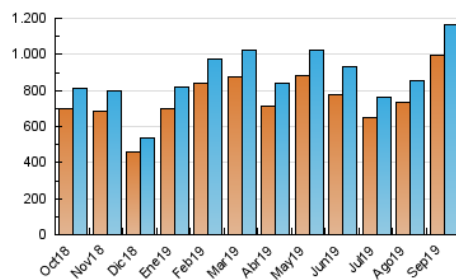

4.3 Por meses

N. únicos / Visitas (x 1000)