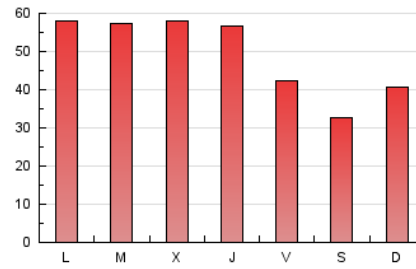

2. Secciones (Nacional)

	PAGINAS	%
HOME	3.726	2.51 %
RESTO	144.489	97.49 %

3. Por día del mes (Nacional)

Día	N. únicos	Visitas	Páginas	Día	N. únicos	Visitas	Páginas	Día	N. únicos	Visitas	Páginas
1	2.443	2.606	3.420	11	3.091	3.280	4.639	21	2.709	2.869	3.733
2	2.947	3.164	4.116	12	3.258	3.454	4.702	22	3.535	3.709	4.689
3	2.863	3.081	4.323	13	2.874	3.065	3.963	23	5.357	5.648	7.333
4	2.571	2.767	3.847	14	2.355	2.489	3.134	24	5.489	5.800	7.656
5	2.607	2.774	3.805	15	2.930	3.107	4.400	25	5.313	5.610	7.239
6	2.287	2.416	3.248	16	4.196	4.421	5.956	26	5.172	5.474	7.156
7	1.712	1.829	2.573	17	4.691	4.986	6.536	27	3.400	3.581	4.814
8	2.132	2.260	2.847	18	5.418	5.671	7.492	28	2.734	2.905	3.683
9	2.799	2.976	4.352	19	5.079	5.361	6.968	29	3.701	3.936	5.036
10	3.117	3.274	4.413	20	3.440	3.638	4.853	30	5.369	5.639	7.289

4. Gráficas (Nacional)

4.1 Por día de la semana (promedio)

N. únicos / Visitas (x 100)

Páginas (x 100)

4.2 Por franja horaria (promedio)

Visitas (x 1000)

Páginas (x 1000)

4.3 Por meses