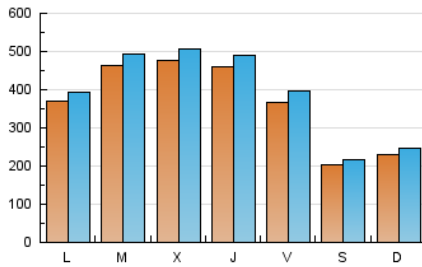

1. Cifras totales y promedios (Nacional e Internacional)

MES - AÑO	NAVEGADORES UNICOS	VISITAS	PAGINAS
Septiembre - 2019	997.801	1.162.091	1.592.593
PROMEDIO DIARIO	36.259	38.736	53.086
PROMEDIO LUNES-VIERNES	42.461	45.340	62.162
PROMEDIO SABADO-DOMINGO	21.787	23.329	31.910
PAGINAS / VISITAS	1,37		
DURACION MEDIA VISITAS	0:01:36		
DURACION MEDIA PAGINAS	0:04:17		

2. Secciones (Nacional e Internacional)

	PAGINAS	%
HOME	32.392	2.03 %
RESTO	1.560.201	97.97 %

3. Por día del mes (Nacional e Internacional)

Día	N. únicos	Visitas	Páginas	Día	N. únicos	Visitas	Páginas	Día	N. únicos	Visitas	Páginas
1	21.126	22.700	30.776	11	45.713	48.623	67.140	21	21.518	22.942	30.625
2	34.499	36.577	49.999	12	44.346	47.069	64.381	22	24.800	26.622	36.222
3	43.654	46.568	63.815	13	34.167	37.135	50.605	23	41.546	44.087	59.892
4	44.037	46.636	63.210	14	18.604	20.009	27.708	24	53.110	56.687	77.528
5	42.936	45.727	63.027	15	19.752	21.260	29.948	25	50.449	54.059	74.245
6	36.966	39.707	54.058	16	30.849	32.830	45.711	26	46.921	50.049	68.931
7	20.300	21.711	30.262	17	41.222	43.738	60.122	27	37.681	39.964	54.929
8	24.210	25.744	34.888	18	50.056	53.278	72.683	28	20.820	22.461	30.607
9	38.441	41.131	55.910	19	49.214	53.040	72.838	29	24.956	26.509	36.154
10	47.680	50.801	70.452	20	38.294	41.853	57.107	30	39.899	42.574	58.820

4. Gráficas (Nacional e Internacional)

4.1 Por día de la semana (promedio)

N. únicos / Visitas (x 100)

Páginas (x 100)

4.2 Por franja horaria (promedio)

Visitas (x 1000)

Páginas (x 1000)

4.3 Por meses