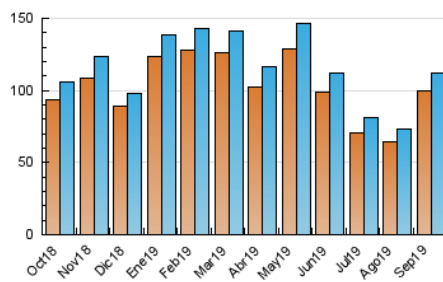

4.3 Por meses

N. únicos / Visitas (x 1000)