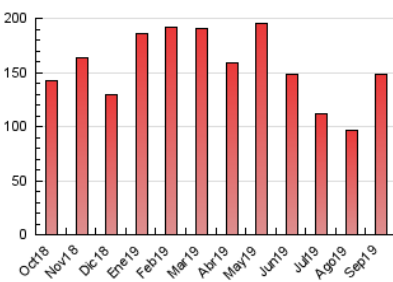

Páginas (x 1000)