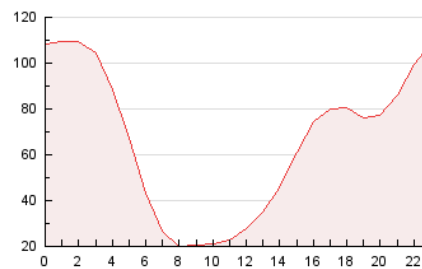

2. Secciones (Nacional e Internacional)

	PAGINAS	%
HOME	32.392	2.03 %
RESTO	1.560.201	97.97 %

3. Por día del mes (Nacional e Internacional)

Día	N. únicos	Visitas	Páginas	Día	N. únicos	Visitas	Páginas	Día	N. únicos	Visitas	Páginas
1	21.126	22.700	30.776	11	45.713	48.623	67.140	21	21.518	22.942	30.625
2	34.499	36.577	49.999	12	44.346	47.069	64.381	22	24.800	26.622	36.222
3	43.654	46.568	63.815	13	34.167	37.135	50.605	23	41.546	44.087	59.892
4	44.037	46.636	63.210	14	18.604	20.009	27.708	24	53.110	56.687	77.528
5	42.936	45.727	63.027	15	19.752	21.260	29.948	25	50.449	54.059	74.245
6	36.966	39.707	54.058	16	30.849	32.830	45.711	26	46.921	50.049	68.931
7	20.300	21.711	30.262	17	41.222	43.738	60.122	27	37.681	39.964	54.929
8	24.210	25.744	34.888	18	50.056	53.278	72.683	28	20.820	22.461	30.607
9	38.441	41.131	55.910	19	49.214	53.040	72.838	29	24.956	26.509	36.154
10	47.680	50.801	70.452	20	38.294	41.853	57.107	30	39.899	42.574	58.820

4. Gráficas (Nacional e Internacional)

4.1 Por día de la semana (promedio)

N. únicos / Visitas (x 100)

Páginas (x 100)

4.2 Por franja horaria (promedio)

Visitas (x 1000)

Páginas (x 1000)

4.3 Por meses