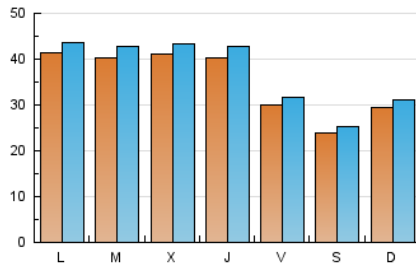

2. Secciones (Nacional)

	PAGINAS	%
HOME	3.726	2.51 %
RESTO	144.489	97.49 %

3. Por día del mes (Nacional)

Día	N. únicos	Visitas	Páginas	Día	N. únicos	Visitas	Páginas	Día	N. únicos	Visitas	Páginas
1	2.443	2.606	3.420	11	3.091	3.280	4.639	21	2.709	2.869	3.733
2	2.947	3.164	4.116	12	3.258	3.454	4.702	22	3.535	3.709	4.689
3	2.863	3.081	4.323	13	2.874	3.065	3.963	23	5.357	5.648	7.333
4	2.571	2.767	3.847	14	2.355	2.489	3.134	24	5.489	5.800	7.656
5	2.607	2.774	3.805	15	2.930	3.107	4.400	25	5.313	5.610	7.239
6	2.287	2.416	3.248	16	4.196	4.421	5.956	26	5.172	5.474	7.156
7	1.712	1.829	2.573	17	4.691	4.986	6.536	27	3.400	3.581	4.814
8	2.132	2.260	2.847	18	5.418	5.671	7.492	28	2.734	2.905	3.683
9	2.799	2.976	4.352	19	5.079	5.361	6.968	29	3.701	3.936	5.036
10	3.117	3.274	4.413	20	3.440	3.638	4.853	30	5.369	5.639	7.289

4. Gráficas (Nacional)

4.1 Por día de la semana (promedio)

N. únicos / Visitas (x 100)

Páginas (x 100)

4.2 Por franja horaria (promedio)

Visitas (x 1000)

Páginas (x 1000)

4.3 Por meses