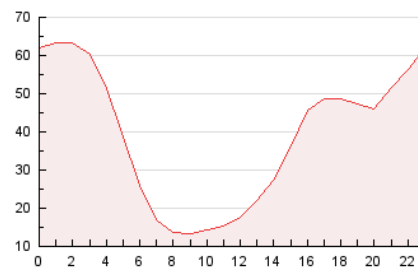

2. Secciones (Nacional e Internacional)

	PAGINAS	%
HOME	28.732	3.03 %
RESTO	919.026	96.97 %

3. Por día del mes (Nacional e Internacional)

Día	N. únicos	Visitas	Páginas	Día	N. únicos	Visitas	Páginas	Día	N. únicos	Visitas	Páginas
1	11.385	12.224	17.782	11	26.728	28.376	40.334	21	20.118	21.516	32.374
2	14.052	15.002	21.475	12	25.812	27.843	39.610	22	12.091	12.908	18.334
3	21.612	22.995	33.672	13	24.511	26.233	37.188	23	14.826	15.816	22.442
4	26.801	28.668	42.369	14	18.461	19.783	28.931	24	23.692	24.994	36.642
5	26.431	28.350	40.048	15	11.164	11.969	17.440	25	29.106	30.990	44.547
6	25.982	27.628	39.836	16	12.833	13.808	20.260	26	28.706	30.157	43.393
7	21.041	22.329	33.215	17	21.122	22.494	32.892	27	27.392	28.994	40.819
8	11.313	12.202	18.138	18	26.851	28.706	41.223	28	19.457	20.524	29.044
9	13.380	14.222	20.451	19	26.681	28.413	40.324	29	13.052	14.034	20.287
10	20.593	21.934	33.319	20	25.520	27.149	38.335	30	15.337	16.253	23.034

4. Gráficas (Nacional e Internacional)

4.1 Por día de la semana (promedio)

N. únicos / Visitas (x 100)

Páginas (x 100)

4.2 Por franja horaria (promedio)

Visitas (x 1000)

Páginas (x 1000)

4.3 Por meses