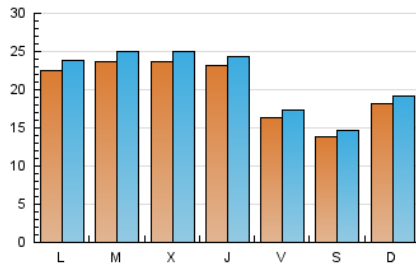

2. Secciones (Nacional)

	PAGINAS	%
HOME	2.724	3.17 %
RESTO	83.177	96.83 %

3. Por día del mes (Nacional)

Día	N. únicos	Visitas	Páginas	Día	N. únicos	Visitas	Páginas	Día	N. únicos	Visitas	Páginas
1	1.243	1.321	1.789	11	2.079	2.210	2.906	21	1.764	1.877	2.501
2	1.562	1.659	2.195	12	2.201	2.323	2.987	22	1.502	1.586	2.033
3	1.930	2.078	3.035	13	2.191	2.331	3.147	23	2.173	2.307	2.961
4	1.623	1.739	2.719	14	1.607	1.729	2.513	24	3.005	3.153	4.366
5	1.515	1.632	2.295	15	1.391	1.475	1.929	25	2.964	3.124	4.281
6	1.461	1.570	2.304	16	1.771	1.878	2.452	26	2.998	3.156	4.261
7	1.220	1.310	1.770	17	2.455	2.606	3.479	27	2.881	3.013	3.994
8	993	1.071	1.545	18	2.790	2.953	3.941	28	1.943	2.049	2.800
9	1.214	1.305	1.801	19	2.727	2.880	3.868	29	1.785	1.907	2.585
10	1.598	1.711	2.317	20	2.711	2.850	3.707	30	2.336	2.452	3.420

4. Gráficas (Nacional)

4.1 Por día de la semana (promedio)

N. únicos / Visitas (x 100)

Páginas (x 100)

4.2 Por franja horaria (promedio)

Visitas (x 1000)

Páginas (x 1000)

4.3 Por meses