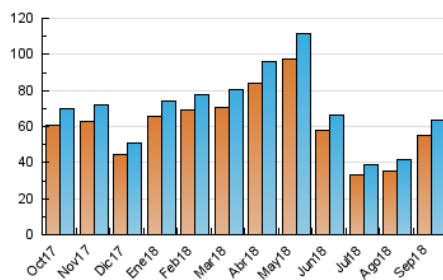

4.3 Por meses

N. únicos / Visitas (x 1000)