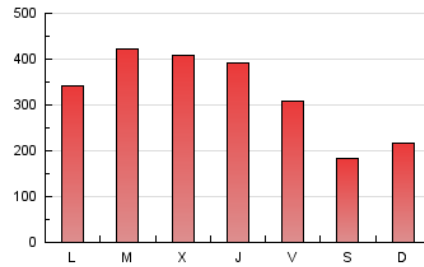

~practica
ESPAÑOL

1. Cifras totales y promedios (Nacional e Internacional)

MES - AÑO	NAVEGADORES UNICOS	VISITAS	PAGINAS
Septiembre - 2018	568.267	656.514	947.758
PROMEDIO DIARIO	20.535	21.884	31.592
PROMEDIO LUNES-VIERNES	24.331	25.904	37.406
PROMEDIO SABADO-DOMINGO	12.943	13.844	19.964
PAGINAS / VISITAS	1,44		
DURACION MEDIA VISITAS	0:01:41		
DURACION MEDIA PAGINAS	0:03:46		

2. Secciones (Nacional e Internacional)

	PAGINAS	%
HOME	28.732	3.03 %
RESTO	919.026	96.97 %

3. Por día del mes (Nacional e Internacional)

Día	N. únicos	Visitas	Páginas	Día	N. únicos	Visitas	Páginas	Día	N. únicos	Visitas	Páginas
1	11.385	12.224	17.782	11	26.728	28.376	40.334	21	20.118	21.516	32.374
2	14.052	15.002	21.475	12	25.812	27.843	39.610	22	12.091	12.908	18.334
3	21.612	22.995	33.672	13	24.511	26.233	37.188	23	14.826	15.816	22.442
4	26.801	28.668	42.369	14	18.461	19.783	28.931	24	23.692	24.994	36.642
5	26.431	28.350	40.048	15	11.164	11.969	17.440	25	29.106	30.990	44.547
6	25.982	27.628	39.836	16	12.833	13.808	20.260	26	28.706	30.157	43.393
7	21.041	22.329	33.215	17	21.122	22.494	32.892	27	27.392	28.994	40.819
8	11.313	12.202	18.138	18	26.851	28.706	41.223	28	19.457	20.524	29.044
9	13.380	14.222	20.451	19	26.681	28.413	40.324	29	13.052	14.034	20.287
10	20.593	21.934	33.319	20	25.520	27.149	38.335	30	15.337	16.253	23.034

4. Gráficas (Nacional e Internacional)

4.1 Por día de la semana (promedio)

N. únicos / Visitas (x 100)

Páginas (x 100)

4.2 Por franja horaria (promedio)

Visitas (x 1000)

Páginas (x 1000)

4.3 Por meses