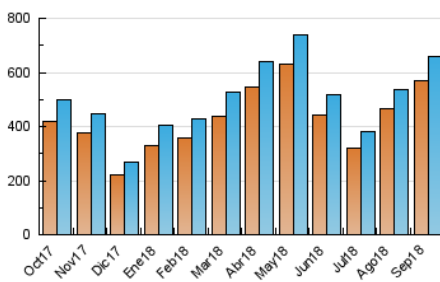

4.3 Por meses

N. únicos / Visitas (x 1000)