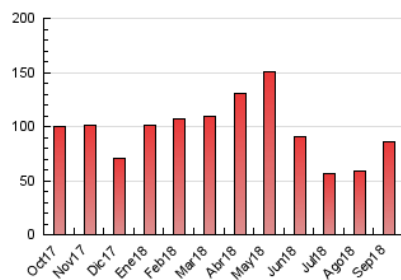

Páginas (x 1000)