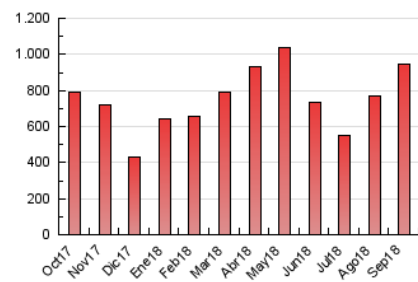

Páginas (x 1000)