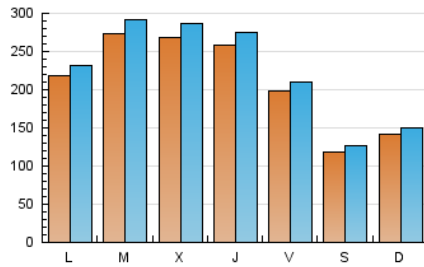

~practica
ESPAÑOL

1. Cifras totales y promedios (Nacional e Internacional)

MES - AÑO	NAVEGADORES UNICOS	VISITAS	PAGINAS
Septiembre - 2018	568.267	656.514	947.758
PROMEDIO DIARIO	20.535	21.884	31.592
PROMEDIO LUNES-VIERNES	24.331	25.904	37.406
PROMEDIO SABADO-DOMINGO	12.943	13.844	19.964
PAGINAS / VISITAS	1,44		
DURACION MEDIA VISITAS	0:01:41		
DURACION MEDIA PAGINAS	0:03:46		

2. Secciones (Nacional e Internacional)

	PAGINAS	%
HOME	28.732	3.03 %
RESTO	919.026	96.97 %

3. Por día del mes (Nacional e Internacional)

Día	N. únicos	Visitas	Páginas	Día	N. únicos	Visitas	Páginas	Día	N. únicos	Visitas	Páginas
1	11.385	12.224	17.782	11	26.728	28.376	40.334	21	20.118	21.516	32.374
2	14.052	15.002	21.475	12	25.812	27.843	39.610	22	12.091	12.908	18.334
3	21.612	22.995	33.672	13	24.511	26.233	37.188	23	14.826	15.816	22.442
4	26.801	28.668	42.369	14	18.461	19.783	28.931	24	23.692	24.994	36.642
5	26.431	28.350	40.048	15	11.164	11.969	17.440	25	29.106	30.990	44.547
6	25.982	27.628	39.836	16	12.833	13.808	20.260	26	28.706	30.157	43.393
7	21.041	22.329	33.215	17	21.122	22.494	32.892	27	27.392	28.994	40.819
8	11.313	12.202	18.138	18	26.851	28.706	41.223	28	19.457	20.524	29.044
9	13.380	14.222	20.451	19	26.681	28.413	40.324	29	13.052	14.034	20.287
10	20.593	21.934	33.319	20	25.520	27.149	38.335	30	15.337	16.253	23.034

4. Gráficas (Nacional e Internacional)

4.1 Por día de la semana (promedio)

N. únicos / Visitas (x 100)

Páginas (x 100)

4.2 Por franja horaria (promedio)

Visitas (x 1000)

Páginas (x 1000)

4.3 Por meses