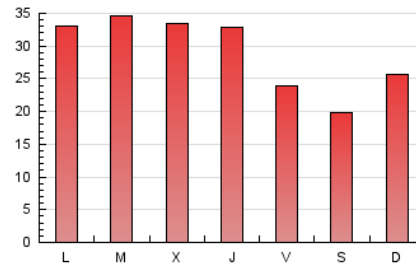

~practica
ESPAÑOL

1. Cifras totales y promedios (Nacional)

MES - AÑO	NAVEGADORES UNICOS	VISITAS	PAGINAS
Septiembre - 2018	55.405	63.255	85.901
PROMEDIO DIARIO	1.988	2.109	2.863
PROMEDIO LUNES-VIERNES	2.183	2.315	3.160
PROMEDIO SABADO-DOMINGO	1.597	1.696	2.271
PAGINAS / VISITAS	1,36		
DURACION MEDIA VISITAS	0:01:12		
DURACION MEDIA PAGINAS	0:03:19		

2. Secciones (Nacional)

	PAGINAS	%
HOME	2.724	3.17 %
RESTO	83.177	96.83 %

3. Por día del mes (Nacional)

Día	N. únicos	Visitas	Páginas	Día	N. únicos	Visitas	Páginas	Día	N. únicos	Visitas	Páginas
1	1.243	1.321	1.789	11	2.079	2.210	2.906	21	1.764	1.877	2.501
2	1.562	1.659	2.195	12	2.201	2.323	2.987	22	1.502	1.586	2.033
3	1.930	2.078	3.035	13	2.191	2.331	3.147	23	2.173	2.307	2.961
4	1.623	1.739	2.719	14	1.607	1.729	2.513	24	3.005	3.153	4.366
5	1.515	1.632	2.295	15	1.391	1.475	1.929	25	2.964	3.124	4.281
6	1.461	1.570	2.304	16	1.771	1.878	2.452	26	2.998	3.156	4.261
7	1.220	1.310	1.770	17	2.455	2.606	3.479	27	2.881	3.013	3.994
8	993	1.071	1.545	18	2.790	2.953	3.941	28	1.943	2.049	2.800
9	1.214	1.305	1.801	19	2.727	2.880	3.868	29	1.785	1.907	2.585
10	1.598	1.711	2.317	20	2.711	2.850	3.707	30	2.336	2.452	3.420

4. Gráficas (Nacional)

4.1 Por día de la semana (promedio)

N. únicos / Visitas (x 100)

Páginas (x 100)

4.2 Por franja horaria (promedio)

Visitas (x 1000)

Páginas (x 1000)

4.3 Por meses