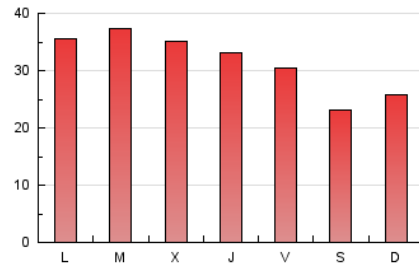

2. Secciones (Nacional)

	PAGINAS	%
HOME	2.492	2.57 %
RESTO	94.309	97.43 %

3. Por día del mes (Nacional)

Día	N. únicos	Visitas	Páginas	Día	N. únicos	Visitas	Páginas	Día	N. únicos	Visitas	Páginas
1	2.540	2.701	3.564	11	1.727	1.828	2.333	21	2.620	2.786	3.580
2	2.228	2.387	3.264	12	2.283	2.427	3.248	22	2.503	2.653	3.387
3	1.641	1.773	2.335	13	2.349	2.503	3.293	23	2.281	2.408	3.144
4	1.833	1.956	2.623	14	2.131	2.278	3.030	24	1.828	1.944	2.428
5	2.486	2.674	3.729	15	1.839	1.958	2.537	25	1.987	2.118	2.891
6	2.573	2.781	3.793	16	1.839	1.947	2.481	26	2.786	2.960	3.793
7	2.529	2.703	3.508	17	1.584	1.675	2.047	27	2.849	3.030	4.081
8	2.331	2.487	3.337	18	1.802	1.939	2.496	28	2.855	3.044	3.887
9	2.083	2.200	3.043	19	2.430	2.594	3.410	29	2.737	2.944	3.757
10	1.550	1.653	2.224	20	2.636	2.794	3.729	30	2.291	2.469	3.330
								31	1.860	1.975	2.499

4. Gráficas (Nacional)

4.1 Por día de la semana (promedio)

N. únicos / Visitas (x 100)

Páginas (x 100)

4.2 Por franja horaria (promedio)

Visitas (x 1000)

Páginas (x 1000)

4.3 Por meses