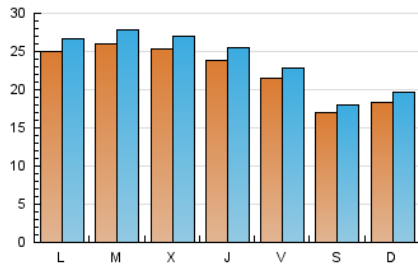

2. Secciones (Nacional)

	PAGINAS	%
HOME	2.492	2.57 %
RESTO	94.309	97.43 %

3. Por día del mes (Nacional)

Día	N. únicos	Visitas	Páginas	Día	N. únicos	Visitas	Páginas	Día	N. únicos	Visitas	Páginas
1	2.540	2.701	3.564	11	1.727	1.828	2.333	21	2.620	2.786	3.580
2	2.228	2.387	3.264	12	2.283	2.427	3.248	22	2.503	2.653	3.387
3	1.641	1.773	2.335	13	2.349	2.503	3.293	23	2.281	2.408	3.144
4	1.833	1.956	2.623	14	2.131	2.278	3.030	24	1.828	1.944	2.428
5	2.486	2.674	3.729	15	1.839	1.958	2.537	25	1.987	2.118	2.891
6	2.573	2.781	3.793	16	1.839	1.947	2.481	26	2.786	2.960	3.793
7	2.529	2.703	3.508	17	1.584	1.675	2.047	27	2.849	3.030	4.081
8	2.331	2.487	3.337	18	1.802	1.939	2.496	28	2.855	3.044	3.887
9	2.083	2.200	3.043	19	2.430	2.594	3.410	29	2.737	2.944	3.757
10	1.550	1.653	2.224	20	2.636	2.794	3.729	30	2.291	2.469	3.330
								31	1.860	1.975	2.499

4. Gráficas (Nacional)

4.1 Por día de la semana (promedio)

N. únicos / Visitas (x 100)

Páginas (x 100)

4.2 Por franja horaria (promedio)

Visitas (x 1000)

Páginas (x 1000)

4.3 Por meses