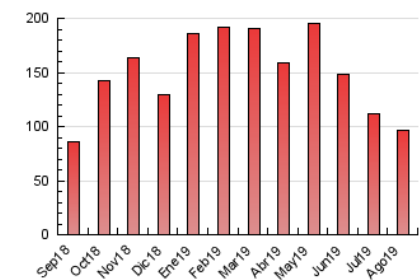

Páginas (x 1000)