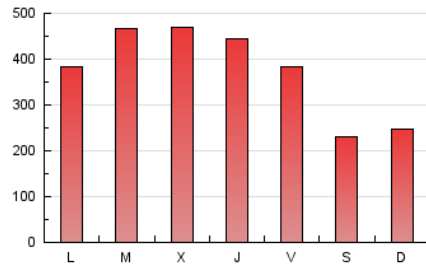

1. Cifras totales y promedios (Nacional e Internacional)

MES - AÑO	NAVEGADORES UNICOS	VISITAS	PAGINAS
Agosto - 2019	736.553	850.889	1.157.429
PROMEDIO DIARIO	25.712	27.448	37.336
PROMEDIO LUNES-VIERNES	29.465	31.430	42.840
PROMEDIO SABADO-DOMINGO	16.538	17.715	23.883
PAGINAS / VISITAS	1,36		
DURACION MEDIA VISITAS	0:01:30		
DURACION MEDIA PAGINAS	0:04:07		

2. Secciones (Nacional e Internacional)

	PAGINAS	%
HOME	25.344	2.19 %
RESTO	1.132.085	97.81 %

3. Por día del mes (Nacional e Internacional)

Día	N. únicos	Visitas	Páginas	Día	N. únicos	Visitas	Páginas	Día	N. únicos	Visitas	Páginas
1	26.685	28.369	38.375	11	15.894	17.039	23.651	21	33.659	36.026	48.301
2	22.704	24.102	32.744	12	24.344	25.937	35.963	22	33.653	35.664	48.790
3	15.029	16.173	21.402	13	29.385	31.475	42.745	23	28.006	30.047	41.381
4	15.601	16.881	22.676	14	29.175	31.206	41.944	24	17.240	18.377	24.290
5	22.984	24.443	33.788	15	26.885	28.670	38.446	25	19.664	21.189	28.991
6	26.449	28.240	38.209	16	24.111	25.668	34.781	26	32.009	34.094	45.832
7	24.795	26.693	35.971	17	15.562	16.550	22.106	27	41.350	43.792	59.507
8	25.575	27.234	36.941	18	16.412	17.512	23.715	28	43.229	45.874	62.083
9	21.896	23.674	34.162	19	25.879	27.374	38.214	29	41.170	43.987	59.868
10	14.690	15.705	21.298	20	32.125	34.026	46.327	30	32.165	34.857	48.112
								31	18.753	20.011	26.816

4. Gráficas (Nacional e Internacional)

4.1 Por día de la semana (promedio)

N. únicos / Visitas (x 100)

Páginas (x 100)

4.2 Por franja horaria (promedio)

Visitas (x 1000)

Páginas (x 1000)

4.3 Por meses