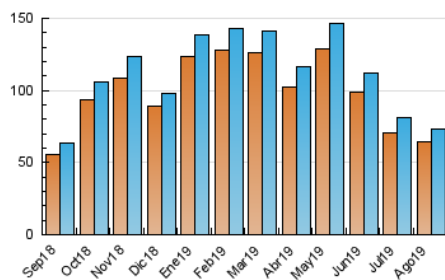

4.3 Por meses

N. únicos / Visitas (x 1000)