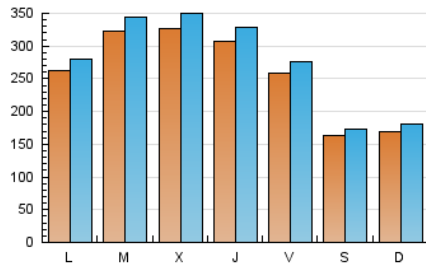

1. Cifras totales y promedios (Nacional e Internacional)

MES - AÑO	NAVEGADORES UNICOS	VISITAS	PAGINAS
Agosto - 2019	736.553	850.889	1.157.429
PROMEDIO DIARIO	25.712	27.448	37.336
PROMEDIO LUNES-VIERNES	29.465	31.430	42.840
PROMEDIO SABADO-DOMINGO	16.538	17.715	23.883
PAGINAS / VISITAS	1,36		
DURACION MEDIA VISITAS	0:01:30		
DURACION MEDIA PAGINAS	0:04:07		

2. Secciones (Nacional e Internacional)

	PAGINAS	%
HOME	25.344	2.19 %
RESTO	1.132.085	97.81 %

3. Por día del mes (Nacional e Internacional)

Día	N. únicos	Visitas	Páginas	Día	N. únicos	Visitas	Páginas	Día	N. únicos	Visitas	Páginas
1	26.685	28.369	38.375	11	15.894	17.039	23.651	21	33.659	36.026	48.301
2	22.704	24.102	32.744	12	24.344	25.937	35.963	22	33.653	35.664	48.790
3	15.029	16.173	21.402	13	29.385	31.475	42.745	23	28.006	30.047	41.381
4	15.601	16.881	22.676	14	29.175	31.206	41.944	24	17.240	18.377	24.290
5	22.984	24.443	33.788	15	26.885	28.670	38.446	25	19.664	21.189	28.991
6	26.449	28.240	38.209	16	24.111	25.668	34.781	26	32.009	34.094	45.832
7	24.795	26.693	35.971	17	15.562	16.550	22.106	27	41.350	43.792	59.507
8	25.575	27.234	36.941	18	16.412	17.512	23.715	28	43.229	45.874	62.083
9	21.896	23.674	34.162	19	25.879	27.374	38.214	29	41.170	43.987	59.868
10	14.690	15.705	21.298	20	32.125	34.026	46.327	30	32.165	34.857	48.112
								31	18.753	20.011	26.816

4. Gráficas (Nacional e Internacional)

4.1 Por día de la semana (promedio)

N. únicos / Visitas (x 100)

Páginas (x 100)

4.2 Por franja horaria (promedio)

Visitas (x 1000)

Páginas (x 1000)

4.3 Por meses