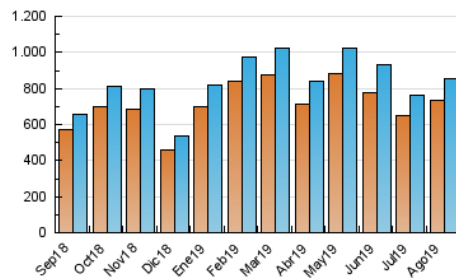

4.3 Por meses

N. únicos / Visitas (x 1000)