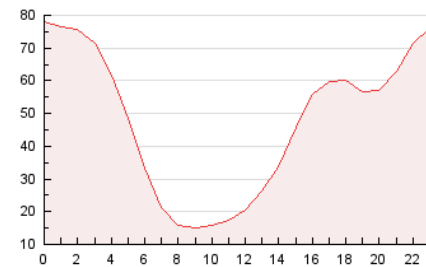

2. Secciones (Nacional e Internacional)

	PAGINAS	%
HOME	25.344	2.19 %
RESTO	1.132.085	97.81 %

3. Por día del mes (Nacional e Internacional)

Día	N. únicos	Visitas	Páginas	Día	N. únicos	Visitas	Páginas	Día	N. únicos	Visitas	Páginas
1	26.685	28.369	38.375	11	15.894	17.039	23.651	21	33.659	36.026	48.301
2	22.704	24.102	32.744	12	24.344	25.937	35.963	22	33.653	35.664	48.790
3	15.029	16.173	21.402	13	29.385	31.475	42.745	23	28.006	30.047	41.381
4	15.601	16.881	22.676	14	29.175	31.206	41.944	24	17.240	18.377	24.290
5	22.984	24.443	33.788	15	26.885	28.670	38.446	25	19.664	21.189	28.991
6	26.449	28.240	38.209	16	24.111	25.668	34.781	26	32.009	34.094	45.832
7	24.795	26.693	35.971	17	15.562	16.550	22.106	27	41.350	43.792	59.507
8	25.575	27.234	36.941	18	16.412	17.512	23.715	28	43.229	45.874	62.083
9	21.896	23.674	34.162	19	25.879	27.374	38.214	29	41.170	43.987	59.868
10	14.690	15.705	21.298	20	32.125	34.026	46.327	30	32.165	34.857	48.112
								31	18.753	20.011	26.816

4. Gráficas (Nacional e Internacional)

4.1 Por día de la semana (promedio)

N. únicos / Visitas (x 100)

Páginas (x 100)

4.2 Por franja horaria (promedio)

Visitas (x 1000)

Páginas (x 1000)

4.3 Por meses