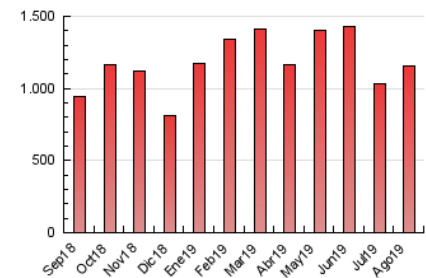

Páginas (x 1000)