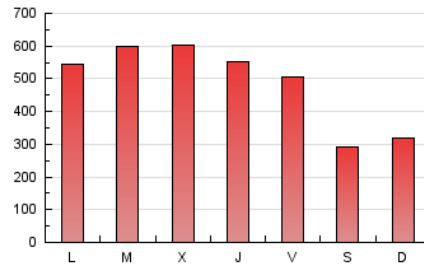

~practica
ESPAÑOL

1. Cifras totales y promedios (Nacional e Internacional)

MES - AÑO	NAVEGADORES UNICOS	VISITAS	PAGINAS
Junio - 2019	776.894	929.545	1.425.463
PROMEDIO DIARIO	28.850	30.985	47.515
PROMEDIO LUNES-VIERNES	33.933	36.378	55.989
PROMEDIO SABADO-DOMINGO	18.683	20.199	30.569
PAGINAS / VISITAS	1,53		
DURACION MEDIA VISITAS	0:01:42		
DURACION MEDIA PAGINAS	0:03:10		

2. Secciones (Nacional e Internacional)

	PAGINAS	%
HOME	26.163	1.84 %
RESTO	1.399.300	98.16 %

3. Por día del mes (Nacional e Internacional)

Día	N. únicos	Visitas	Páginas	Día	N. únicos	Visitas	Páginas	Día	N. únicos	Visitas	Páginas
1	18.024	19.375	25.725	11	44.501	47.512	84.649	21	26.532	28.114	37.575
2	22.087	23.910	32.511	12	42.263	45.741	88.017	22	16.149	17.274	23.308
3	33.160	35.186	47.171	13	37.963	41.239	78.964	23	17.544	18.844	26.134
4	41.177	43.856	57.986	14	30.714	33.950	88.132	24	26.832	28.544	38.662
5	42.658	45.283	59.992	15	18.579	20.674	47.035	25	30.551	32.642	44.066
6	40.044	42.302	56.189	16	19.514	21.106	42.871	26	29.059	31.527	43.133
7	31.891	34.134	44.610	17	31.870	34.267	70.147	27	27.452	29.616	39.986
8	20.458	21.928	29.059	18	36.586	38.657	52.351	28	22.071	23.754	31.793
9	24.448	26.360	35.667	19	34.789	37.387	50.056	29	14.572	15.731	21.112
10	37.798	40.521	61.129	20	30.756	33.319	45.170	30	15.455	16.792	22.263

4. Gráficas (Nacional e Internacional)

4.1 Por día de la semana (promedio)

N. únicos / Visitas (x 100)

Páginas (x 100)

4.2 Por franja horaria (promedio)

Visitas (x 1000)

Páginas (x 1000)

4.3 Por meses