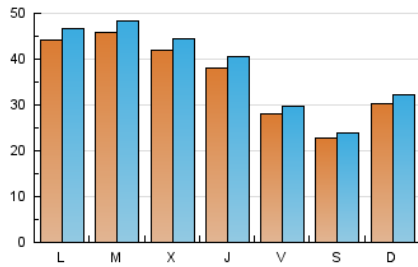

~practica
ESPAÑOL

1. Cifras totales y promedios (Nacional)

MES - AÑO	NAVEGADORES UNICOS	VISITAS	PAGINAS
Junio - 2019	98.449	111.824	148.247
PROMEDIO DIARIO	3.522	3.727	4.942
PROMEDIO LUNES-VIERNES	3.959	4.190	5.597
PROMEDIO SABADO-DOMINGO	2.646	2.803	3.632
PAGINAS / VISITAS	1,33		
DURACION MEDIA VISITAS	0:01:05		
DURACION MEDIA PAGINAS	0:03:18		

2. Secciones (Nacional)

	PAGINAS	%
HOME	3.412	2.30 %
RESTO	144.835	97.70 %

3. Por día del mes (Nacional)

Día	N. únicos	Visitas	Páginas	Día	N. únicos	Visitas	Páginas	Día	N. únicos	Visitas	Páginas
1	2.606	2.740	3.409	11	6.046	6.360	8.404	21	2.567	2.724	3.754
2	3.947	4.168	5.493	12	5.012	5.337	7.006	22	1.775	1.879	2.468
3	5.237	5.524	7.196	13	4.414	4.696	6.116	23	2.017	2.147	2.841
4	5.673	5.941	7.647	14	3.047	3.234	4.513	24	2.800	2.970	4.147
5	5.719	6.023	8.028	15	2.252	2.375	3.147	25	2.835	3.001	4.081
6	5.258	5.535	7.181	16	3.056	3.247	4.186	26	2.625	2.804	3.805
7	3.493	3.703	4.712	17	3.961	4.150	5.865	27	2.488	2.664	3.798
8	3.067	3.251	4.135	18	3.767	4.012	5.621	28	2.095	2.220	2.972
9	4.246	4.529	5.873	19	3.400	3.600	4.771	29	1.651	1.729	2.181
10	5.663	5.986	7.747	20	3.087	3.310	4.567	30	1.847	1.965	2.583

4. Gráficas (Nacional)

4.1 Por día de la semana (promedio)

N. únicos / Visitas (x 100)

Páginas (x 100)

4.2 Por franja horaria (promedio)

Visitas (x 1000)

Páginas (x 1000)

4.3 Por meses