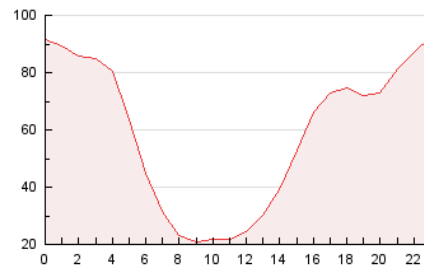

2. Secciones (Nacional e Internacional)

	PAGINAS	%
HOME	26.163	1.84 %
RESTO	1.399.300	98.16 %

3. Por día del mes (Nacional e Internacional)

Día	N. únicos	Visitas	Páginas	Día	N. únicos	Visitas	Páginas	Día	N. únicos	Visitas	Páginas
1	18.024	19.375	25.725	11	44.501	47.512	84.649	21	26.532	28.114	37.575
2	22.087	23.910	32.511	12	42.263	45.741	88.017	22	16.149	17.274	23.308
3	33.160	35.186	47.171	13	37.963	41.239	78.964	23	17.544	18.844	26.134
4	41.177	43.856	57.986	14	30.714	33.950	88.132	24	26.832	28.544	38.662
5	42.658	45.283	59.992	15	18.579	20.674	47.035	25	30.551	32.642	44.066
6	40.044	42.302	56.189	16	19.514	21.106	42.871	26	29.059	31.527	43.133
7	31.891	34.134	44.610	17	31.870	34.267	70.147	27	27.452	29.616	39.986
8	20.458	21.928	29.059	18	36.586	38.657	52.351	28	22.071	23.754	31.793
9	24.448	26.360	35.667	19	34.789	37.387	50.056	29	14.572	15.731	21.112
10	37.798	40.521	61.129	20	30.756	33.319	45.170	30	15.455	16.792	22.263

4. Gráficas (Nacional e Internacional)

4.1 Por día de la semana (promedio)

N. únicos / Visitas (x 100)

Páginas (x 100)

4.2 Por franja horaria (promedio)

Visitas (x 1000)

Páginas (x 1000)

4.3 Por meses