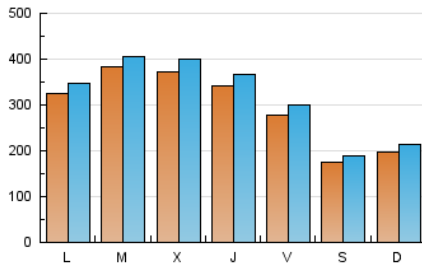

~practica
ESPAÑOL

1. Cifras totales y promedios (Nacional e Internacional)

MES - AÑO	NAVEGADORES UNICOS	VISITAS	PAGINAS
Junio - 2019	776.894	929.545	1.425.463
PROMEDIO DIARIO	28.850	30.985	47.515
PROMEDIO LUNES-VIERNES	33.933	36.378	55.989
PROMEDIO SABADO-DOMINGO	18.683	20.199	30.569
PAGINAS / VISITAS	1,53		
DURACION MEDIA VISITAS	0:01:42		
DURACION MEDIA PAGINAS	0:03:10		

2. Secciones (Nacional e Internacional)

	PAGINAS	%
HOME	26.163	1.84 %
RESTO	1.399.300	98.16 %

3. Por día del mes (Nacional e Internacional)

Día	N. únicos	Visitas	Páginas	Día	N. únicos	Visitas	Páginas	Día	N. únicos	Visitas	Páginas
1	18.024	19.375	25.725	11	44.501	47.512	84.649	21	26.532	28.114	37.575
2	22.087	23.910	32.511	12	42.263	45.741	88.017	22	16.149	17.274	23.308
3	33.160	35.186	47.171	13	37.963	41.239	78.964	23	17.544	18.844	26.134
4	41.177	43.856	57.986	14	30.714	33.950	88.132	24	26.832	28.544	38.662
5	42.658	45.283	59.992	15	18.579	20.674	47.035	25	30.551	32.642	44.066
6	40.044	42.302	56.189	16	19.514	21.106	42.871	26	29.059	31.527	43.133
7	31.891	34.134	44.610	17	31.870	34.267	70.147	27	27.452	29.616	39.986
8	20.458	21.928	29.059	18	36.586	38.657	52.351	28	22.071	23.754	31.793
9	24.448	26.360	35.667	19	34.789	37.387	50.056	29	14.572	15.731	21.112
10	37.798	40.521	61.129	20	30.756	33.319	45.170	30	15.455	16.792	22.263

4. Gráficas (Nacional e Internacional)

4.1 Por día de la semana (promedio)

N. únicos / Visitas (x 100)

Páginas (x 100)

4.2 Por franja horaria (promedio)

Visitas (x 1000)

Páginas (x 1000)

4.3 Por meses