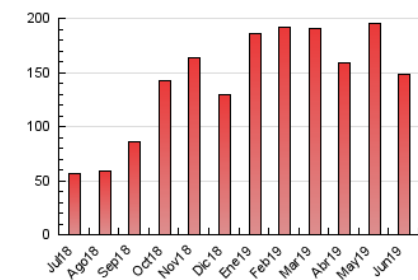

Páginas (x 1000)