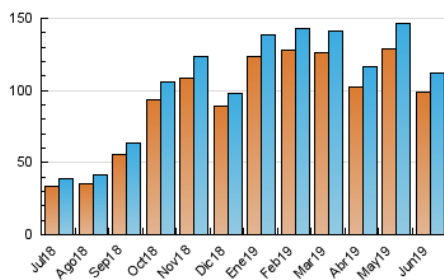

4.3 Por meses

N. únicos / Visitas (x 1000)