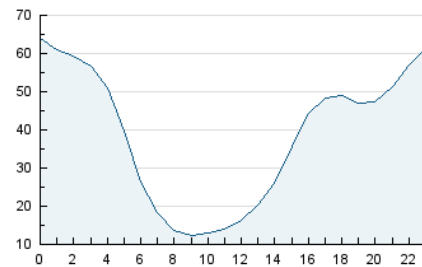

2. Secciones (Nacional e Internacional)

	PAGINAS	%
HOME	26.163	1.84 %
RESTO	1.399.300	98.16 %

3. Por día del mes (Nacional e Internacional)

Día	N. únicos	Visitas	Páginas	Día	N. únicos	Visitas	Páginas	Día	N. únicos	Visitas	Páginas
1	18.024	19.375	25.725	11	44.501	47.512	84.649	21	26.532	28.114	37.575
2	22.087	23.910	32.511	12	42.263	45.741	88.017	22	16.149	17.274	23.308
3	33.160	35.186	47.171	13	37.963	41.239	78.964	23	17.544	18.844	26.134
4	41.177	43.856	57.986	14	30.714	33.950	88.132	24	26.832	28.544	38.662
5	42.658	45.283	59.992	15	18.579	20.674	47.035	25	30.551	32.642	44.066
6	40.044	42.302	56.189	16	19.514	21.106	42.871	26	29.059	31.527	43.133
7	31.891	34.134	44.610	17	31.870	34.267	70.147	27	27.452	29.616	39.986
8	20.458	21.928	29.059	18	36.586	38.657	52.351	28	22.071	23.754	31.793
9	24.448	26.360	35.667	19	34.789	37.387	50.056	29	14.572	15.731	21.112
10	37.798	40.521	61.129	20	30.756	33.319	45.170	30	15.455	16.792	22.263

4. Gráficas (Nacional e Internacional)

4.1 Por día de la semana (promedio)

N. únicos / Visitas (x 100)

Páginas (x 100)

4.2 Por franja horaria (promedio)

Visitas (x 1000)

Páginas (x 1000)

4.3 Por meses