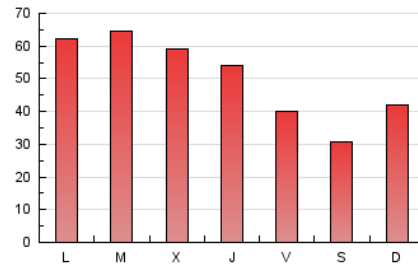

~practica
ESPAÑOL

1. Cifras totales y promedios (Nacional)

MES - AÑO	NAVEGADORES UNICOS	VISITAS	PAGINAS
Junio - 2019	98.449	111.824	148.247
PROMEDIO DIARIO	3.522	3.727	4.942
PROMEDIO LUNES-VIERNES	3.959	4.190	5.597
PROMEDIO SABADO-DOMINGO	2.646	2.803	3.632
PAGINAS / VISITAS	1,33		
DURACION MEDIA VISITAS	0:01:05		
DURACION MEDIA PAGINAS	0:03:18		

2. Secciones (Nacional)

	PAGINAS	%
HOME	3.412	2.30 %
RESTO	144.835	97.70 %

3. Por día del mes (Nacional)

Día	N. únicos	Visitas	Páginas	Día	N. únicos	Visitas	Páginas	Día	N. únicos	Visitas	Páginas
1	2.606	2.740	3.409	11	6.046	6.360	8.404	21	2.567	2.724	3.754
2	3.947	4.168	5.493	12	5.012	5.337	7.006	22	1.775	1.879	2.468
3	5.237	5.524	7.196	13	4.414	4.696	6.116	23	2.017	2.147	2.841
4	5.673	5.941	7.647	14	3.047	3.234	4.513	24	2.800	2.970	4.147
5	5.719	6.023	8.028	15	2.252	2.375	3.147	25	2.835	3.001	4.081
6	5.258	5.535	7.181	16	3.056	3.247	4.186	26	2.625	2.804	3.805
7	3.493	3.703	4.712	17	3.961	4.150	5.865	27	2.488	2.664	3.798
8	3.067	3.251	4.135	18	3.767	4.012	5.621	28	2.095	2.220	2.972
9	4.246	4.529	5.873	19	3.400	3.600	4.771	29	1.651	1.729	2.181
10	5.663	5.986	7.747	20	3.087	3.310	4.567	30	1.847	1.965	2.583

4. Gráficas (Nacional)

4.1 Por día de la semana (promedio)

N. únicos / Visitas (x 100)

Páginas (x 100)

4.2 Por franja horaria (promedio)

Visitas (x 1000)

Páginas (x 1000)

4.3 Por meses