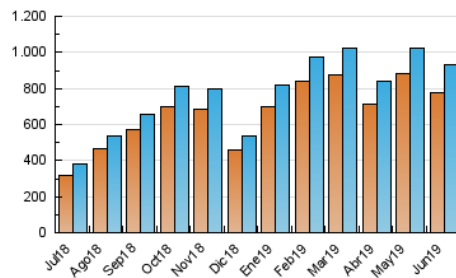

4.3 Por meses

N. únicos / Visitas (x 1000)