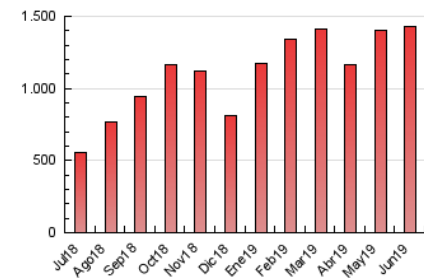

Páginas (x 1000)