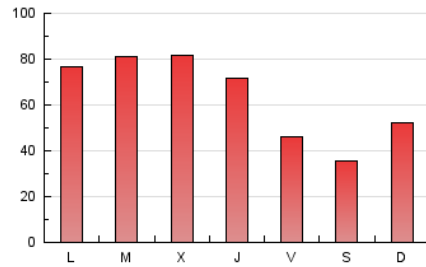

1. Cifras totales y promedios (Nacional)

MES - AÑO	NAVEGADORES UNICOS	VISITAS	PAGINAS
Marzo - 2019	125.810	140.801	191.153
PROMEDIO DIARIO	4.306	4.542	6.166
PROMEDIO LUNES-VIERNES	4.850	5.114	7.013
PROMEDIO SABADO-DOMINGO	3.161	3.340	4.389
PAGINAS / VISITAS	1,36		
DURACION MEDIA VISITAS	0:01:09		
DURACION MEDIA PAGINAS	0:03:10		

2. Secciones (Nacional)

	PAGINAS	%
HOME	4.669	2.44 %
RESTO	186.484	97.56 %

3. Por día del mes (Nacional)

Día	N. únicos	Visitas	Páginas	Día	N. únicos	Visitas	Páginas	Día	N. únicos	Visitas	Páginas
1	3.132	3.316	4.626	11	5.848	6.120	8.071	21	5.032	5.297	7.385
2	2.486	2.635	3.473	12	6.016	6.332	8.309	22	3.192	3.377	4.707
3	3.318	3.523	4.592	13	5.667	5.996	7.778	23	2.482	2.623	3.466
4	5.083	5.334	7.049	14	4.995	5.269	7.177	24	3.661	3.875	5.205
5	5.825	6.109	8.392	15	3.160	3.353	4.360	25	5.076	5.354	7.964
6	6.175	6.549	8.765	16	2.496	2.650	3.488	26	5.240	5.549	7.370
7	5.217	5.529	7.341	17	3.790	3.972	5.268	27	5.125	5.416	7.714
8	3.364	3.559	4.624	18	4.985	5.201	7.573	28	4.884	5.143	6.793
9	2.695	2.865	3.782	19	5.159	5.447	8.294	29	3.122	3.298	4.612
10	4.218	4.447	5.739	20	5.562	5.850	8.359	30	2.603	2.744	3.626
								31	3.863	4.069	5.251

4. Gráficas (Nacional)

4.1 Por día de la semana (promedio)

N. únicos / Visitas (x 100)

Páginas (x 100)

4.2 Por franja horaria (promedio)

Visitas (x 1000)

Páginas (x 1000)

4.3 Por meses