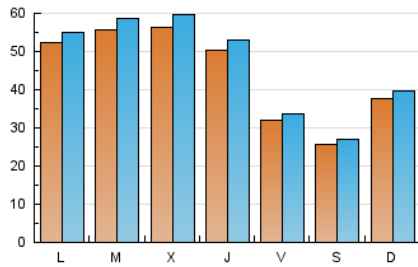

1. Cifras totales y promedios (Nacional)

MES - AÑO	NAVEGADORES UNICOS	VISITAS	PAGINAS
Marzo - 2019	125.810	140.801	191.153
PROMEDIO DIARIO	4.306	4.542	6.166
PROMEDIO LUNES-VIERNES	4.850	5.114	7.013
PROMEDIO SABADO-DOMINGO	3.161	3.340	4.389
PAGINAS / VISITAS	1,36		
DURACION MEDIA VISITAS	0:01:09		
DURACION MEDIA PAGINAS	0:03:10		

2. Secciones (Nacional)

	PAGINAS	%
HOME	4.669	2.44 %
RESTO	186.484	97.56 %

3. Por día del mes (Nacional)

Día	N. únicos	Visitas	Páginas	Día	N. únicos	Visitas	Páginas	Día	N. únicos	Visitas	Páginas
1	3.132	3.316	4.626	11	5.848	6.120	8.071	21	5.032	5.297	7.385
2	2.486	2.635	3.473	12	6.016	6.332	8.309	22	3.192	3.377	4.707
3	3.318	3.523	4.592	13	5.667	5.996	7.778	23	2.482	2.623	3.466
4	5.083	5.334	7.049	14	4.995	5.269	7.177	24	3.661	3.875	5.205
5	5.825	6.109	8.392	15	3.160	3.353	4.360	25	5.076	5.354	7.964
6	6.175	6.549	8.765	16	2.496	2.650	3.488	26	5.240	5.549	7.370
7	5.217	5.529	7.341	17	3.790	3.972	5.268	27	5.125	5.416	7.714
8	3.364	3.559	4.624	18	4.985	5.201	7.573	28	4.884	5.143	6.793
9	2.695	2.865	3.782	19	5.159	5.447	8.294	29	3.122	3.298	4.612
10	4.218	4.447	5.739	20	5.562	5.850	8.359	30	2.603	2.744	3.626
								31	3.863	4.069	5.251

4. Gráficas (Nacional)

4.1 Por día de la semana (promedio)

N. únicos / Visitas (x 100)

Páginas (x 100)

4.2 Por franja horaria (promedio)

Visitas (x 1000)

Páginas (x 1000)

4.3 Por meses