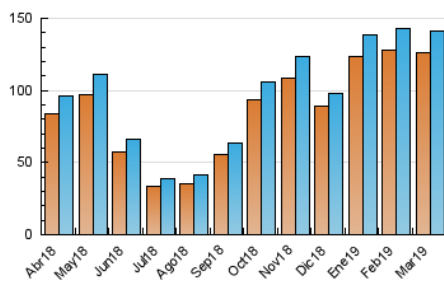

4.3 Por meses

N. únicos / Visitas (x 1000)