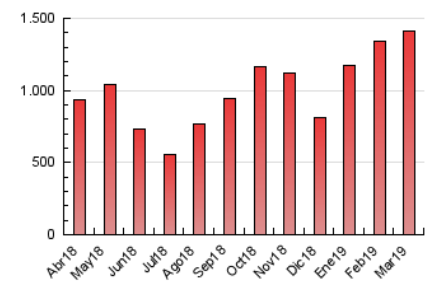

Páginas (x 1000)