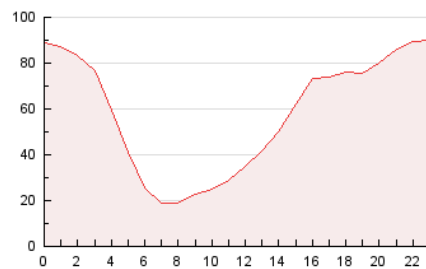

2. Secciones (Nacional e Internacional)

	PAGINAS	%
HOME	33.141	2.35 %
RESTO	1.376.582	97.65 %

3. Por día del mes (Nacional e Internacional)

Día	N. únicos	Visitas	Páginas	Día	N. únicos	Visitas	Páginas	Día	N. únicos	Visitas	Páginas
1	27.177	28.785	40.234	11	36.425	38.316	53.172	21	38.054	39.988	54.759
2	18.754	20.027	27.741	12	44.304	46.985	64.307	22	28.897	30.987	42.152
3	21.366	22.967	31.639	13	41.542	44.604	60.908	23	17.956	19.200	26.466
4	33.193	35.160	49.505	14	39.251	41.651	56.475	24	21.356	22.910	31.848
5	41.041	43.318	60.271	15	29.526	31.900	42.284	25	32.940	35.132	49.905
6	42.062	44.400	61.291	16	17.975	19.301	25.988	26	39.339	41.562	57.801
7	40.965	42.912	58.008	17	20.880	22.244	30.514	27	39.673	42.320	59.574
8	31.161	33.031	45.133	18	31.263	33.409	46.752	28	38.282	40.734	56.962
9	19.751	21.196	29.028	19	36.721	38.576	53.698	29	29.032	30.955	42.876
10	23.406	25.136	34.614	20	40.450	42.765	58.754	30	17.677	18.779	26.506
								31	20.280	21.509	30.558

4. Gráficas (Nacional e Internacional)

4.1 Por día de la semana (promedio)

N. únicos / Visitas (x 100)

Páginas (x 100)

4.2 Por franja horaria (promedio)

Visitas (x 1000)

Páginas (x 1000)

4.3 Por meses