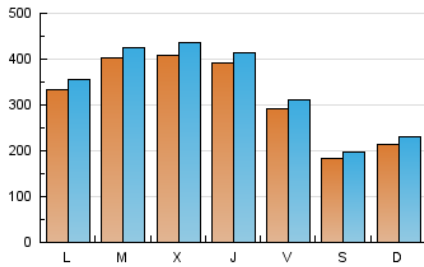

~practica
ESPAÑOL

1. Cifras totales y promedios (Nacional e Internacional)

MES - AÑO	NAVEGADORES UNICOS	VISITAS	PAGINAS
Marzo - 2019	877.147	1.020.759	1.409.723
PROMEDIO DIARIO	30.990	32.928	45.475
PROMEDIO LUNES-VIERNES	36.252	38.452	53.087
PROMEDIO SABADO-DOMINGO	19.940	21.327	29.490
PAGINAS / VISITAS	1,38		
DURACION MEDIA VISITAS	0:01:31		
DURACION MEDIA PAGINAS	0:03:57		

2. Secciones (Nacional e Internacional)

	PAGINAS	%
HOME	33.141	2.35 %
RESTO	1.376.582	97.65 %

3. Por día del mes (Nacional e Internacional)

Día	N. únicos	Visitas	Páginas	Día	N. únicos	Visitas	Páginas	Día	N. únicos	Visitas	Páginas
1	27.177	28.785	40.234	11	36.425	38.316	53.172	21	38.054	39.988	54.759
2	18.754	20.027	27.741	12	44.304	46.985	64.307	22	28.897	30.987	42.152
3	21.366	22.967	31.639	13	41.542	44.604	60.908	23	17.956	19.200	26.466
4	33.193	35.160	49.505	14	39.251	41.651	56.475	24	21.356	22.910	31.848
5	41.041	43.318	60.271	15	29.526	31.900	42.284	25	32.940	35.132	49.905
6	42.062	44.400	61.291	16	17.975	19.301	25.988	26	39.339	41.562	57.801
7	40.965	42.912	58.008	17	20.880	22.244	30.514	27	39.673	42.320	59.574
8	31.161	33.031	45.133	18	31.263	33.409	46.752	28	38.282	40.734	56.962
9	19.751	21.196	29.028	19	36.721	38.576	53.698	29	29.032	30.955	42.876
10	23.406	25.136	34.614	20	40.450	42.765	58.754	30	17.677	18.779	26.506
								31	20.280	21.509	30.558

4. Gráficas (Nacional e Internacional)

4.1 Por día de la semana (promedio)

N. únicos / Visitas (x 100)

Páginas (x 100)

4.2 Por franja horaria (promedio)

Visitas (x 1000)

Páginas (x 1000)

4.3 Por meses