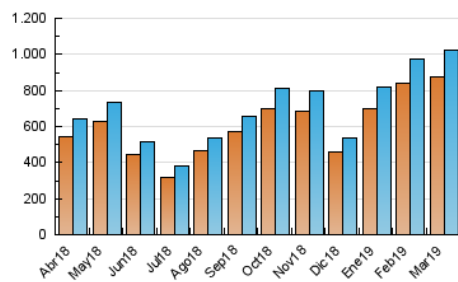

4.3 Por meses

N. únicos / Visitas (x 1000)