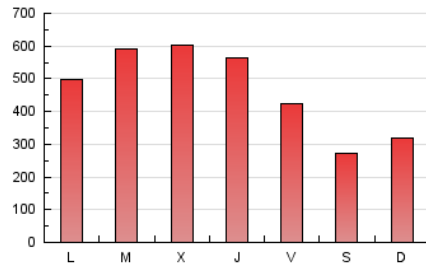

~practica
ESPAÑOL

1. Cifras totales y promedios (Nacional e Internacional)

MES - AÑO	NAVEGADORES UNICOS	VISITAS	PAGINAS
Marzo - 2019	877.147	1.020.759	1.409.723
PROMEDIO DIARIO	30.990	32.928	45.475
PROMEDIO LUNES-VIERNES	36.252	38.452	53.087
PROMEDIO SABADO-DOMINGO	19.940	21.327	29.490
PAGINAS / VISITAS	1,38		
DURACION MEDIA VISITAS	0:01:31		
DURACION MEDIA PAGINAS	0:03:57		

2. Secciones (Nacional e Internacional)

	PAGINAS	%
HOME	33.141	2.35 %
RESTO	1.376.582	97.65 %

3. Por día del mes (Nacional e Internacional)

Día	N. únicos	Visitas	Páginas	Día	N. únicos	Visitas	Páginas	Día	N. únicos	Visitas	Páginas
1	27.177	28.785	40.234	11	36.425	38.316	53.172	21	38.054	39.988	54.759
2	18.754	20.027	27.741	12	44.304	46.985	64.307	22	28.897	30.987	42.152
3	21.366	22.967	31.639	13	41.542	44.604	60.908	23	17.956	19.200	26.466
4	33.193	35.160	49.505	14	39.251	41.651	56.475	24	21.356	22.910	31.848
5	41.041	43.318	60.271	15	29.526	31.900	42.284	25	32.940	35.132	49.905
6	42.062	44.400	61.291	16	17.975	19.301	25.988	26	39.339	41.562	57.801
7	40.965	42.912	58.008	17	20.880	22.244	30.514	27	39.673	42.320	59.574
8	31.161	33.031	45.133	18	31.263	33.409	46.752	28	38.282	40.734	56.962
9	19.751	21.196	29.028	19	36.721	38.576	53.698	29	29.032	30.955	42.876
10	23.406	25.136	34.614	20	40.450	42.765	58.754	30	17.677	18.779	26.506
								31	20.280	21.509	30.558

4. Gráficas (Nacional e Internacional)

4.1 Por día de la semana (promedio)

N. únicos / Visitas (x 100)

Páginas (x 100)

4.2 Por franja horaria (promedio)

Visitas (x 1000)

Páginas (x 1000)

4.3 Por meses