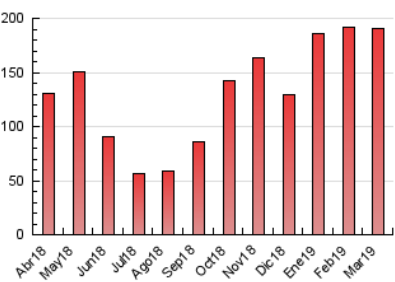

Páginas (x 1000)