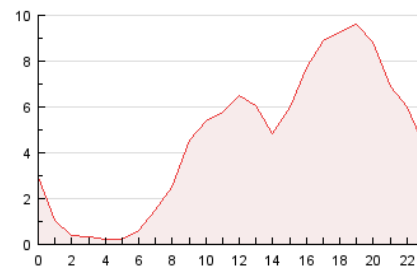

2. Secciones (Nacional)

	PAGINAS	%
HOME	4.063	3.68 %
RESTO	106.379	96.32 %

3. Por día del mes (Nacional)

Día	N. únicos	Visitas	Páginas	Día	N. únicos	Visitas	Páginas	Día	N. únicos	Visitas	Páginas
1	2.770	2.924	4.258	11	1.440	1.549	2.260	21	2.685	2.835	4.052
2	2.742	2.904	4.290	12	2.240	2.390	3.368	22	2.858	3.028	4.346
3	1.591	1.687	2.485	13	3.266	3.470	5.016	23	2.787	2.956	4.082
4	1.558	1.650	2.455	14	3.035	3.215	4.632	24	1.710	1.790	2.661
5	2.376	2.507	3.408	15	2.853	3.015	4.588	25	1.519	1.599	2.384
6	2.990	3.177	4.573	16	2.374	2.518	3.532	26	2.169	2.298	3.239
7	3.010	3.198	4.600	17	1.519	1.625	2.550	27	2.744	2.911	4.129
8	2.577	2.736	3.781	18	1.305	1.390	2.026	28	2.732	2.906	4.257
9	2.732	2.891	4.056	19	1.831	1.931	2.610	29	2.799	2.949	4.186
10	1.674	1.793	2.712	20	2.463	2.596	3.588	30	2.420	2.576	3.713
								31	1.588	1.720	2.605

4. Gráficas (Nacional)

4.1 Por día de la semana (promedio)

N. únicos / Visitas (x 100)

Páginas (x 100)

4.2 Por franja horaria (promedio)

Visitas (x 1000)

Páginas (x 1000)

4.3 Por meses