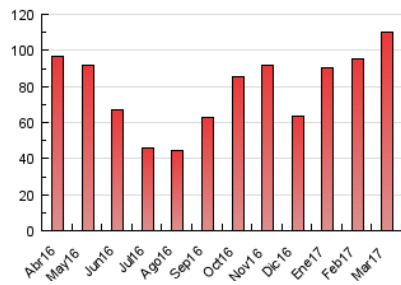

2. Secciones (Nacional)

	PAGINAS	%
HOME	4.063	3.68 %
RESTO	106.379	96.32 %

3. Por día del mes (Nacional)

Día	N. únicos	Visitas	Páginas	Día	N. únicos	Visitas	Páginas	Día	N. únicos	Visitas	Páginas
1	2.770	2.924	4.258	11	1.440	1.549	2.260	21	2.685	2.835	4.052
2	2.742	2.904	4.290	12	2.240	2.390	3.368	22	2.858	3.028	4.346
3	1.591	1.687	2.485	13	3.266	3.470	5.016	23	2.787	2.956	4.082
4	1.558	1.650	2.455	14	3.035	3.215	4.632	24	1.710	1.790	2.661
5	2.376	2.507	3.408	15	2.853	3.015	4.588	25	1.519	1.599	2.384
6	2.990	3.177	4.573	16	2.374	2.518	3.532	26	2.169	2.298	3.239
7	3.010	3.198	4.600	17	1.519	1.625	2.550	27	2.744	2.911	4.129
8	2.577	2.736	3.781	18	1.305	1.390	2.026	28	2.732	2.906	4.257
9	2.732	2.891	4.056	19	1.831	1.931	2.610	29	2.799	2.949	4.186
10	1.674	1.793	2.712	20	2.463	2.596	3.588	30	2.420	2.576	3.713
								31	1.588	1.720	2.605

4. Gráficas (Nacional)

4.1 Por día de la semana (promedio)

N. únicos / Visitas (x 100)

Páginas (x 100)

4.2 Por franja horaria (promedio)

Visitas (x 1000)

Páginas (x 1000)

4.3 Por meses

N. únicos / Visitas (x 1000)

Páginas (x 1000)

5. Observaciones

Este Medio Electrónico de Comunicación ha sido medido por la herramienta Google Analytics de Google

6. Definiciones básicas (Para más información ver Normas Técnicas para el Control de los Medios Electrónicos de Comunicación)

Visita:

Una secuencia ininterrumpida de páginas servidas a un usuario válido. Si dicho usuario no realiza peticiones de páginas en un periodo de tiempo (30 min) la siguiente petición constituirá el inicio de una nueva visita.