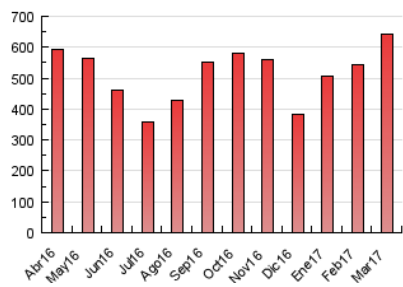

Páginas (x 1000)