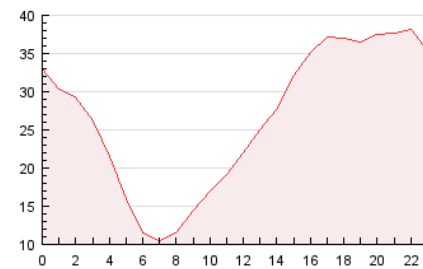

2. Secciones (Nacional e Internacional)

	PAGINAS	%
HOME	31.750	4.95 %
RESTO	610.056	95.05 %

3. Por día del mes (Nacional e Internacional)

Día	N. únicos	Visitas	Páginas	Día	N. únicos	Visitas	Páginas	Día	N. únicos	Visitas	Páginas
1	12.940	13.990	23.078	11	7.634	8.272	13.472	21	13.376	14.343	23.618
2	13.464	14.546	23.458	12	9.505	10.225	16.679	22	14.618	15.708	26.149
3	8.532	9.287	14.674	13	14.990	16.141	25.396	23	14.458	15.479	24.521
4	7.824	8.554	14.112	14	15.782	16.870	26.066	24	11.067	11.920	19.127
5	9.660	10.463	17.386	15	14.584	15.643	25.011	25	6.935	7.476	12.565
6	13.325	14.290	23.381	16	13.869	14.888	23.222	26	8.608	9.232	14.912
7	15.595	16.743	26.373	17	10.213	10.952	17.555	27	12.441	13.293	21.244
8	15.029	16.193	25.857	18	6.672	7.182	11.480	28	14.809	15.945	25.063
9	14.410	15.489	24.069	19	8.701	9.438	16.175	29	14.739	15.788	25.977
10	11.391	12.296	19.688	20	11.600	12.517	21.547	30	13.415	14.453	22.437
								31	9.704	10.499	17.514

4. Gráficas (Nacional e Internacional)

4.1 Por día de la semana (promedio)

N. únicos / Visitas (x 100)

Páginas (x 100)

4.2 Por franja horaria (promedio)

Visitas (x 1000)

Páginas (x 1000)

4.3 Por meses