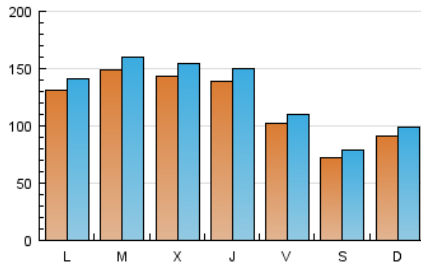

~practica
ESPAÑOL

1. Cifras totales y promedios (Nacional e Internacional)

MES - AÑO	NAVEGADORES UNICOS	VISITAS	PAGINAS
Marzo - 2017	328.098	398.115	641.806
PROMEDIO DIARIO	11.932	12.842	20.703
PROMEDIO LUNES-VIERNES	13.233	14.229	22.827
PROMEDIO SABADO-DOMINGO	8.192	8.855	14.598
PAGINAS / VISITAS	1,61		
DURACION MEDIA VISITAS	0:01:45		
DURACION MEDIA PAGINAS	0:02:50		

2. Secciones (Nacional e Internacional)

	PAGINAS	%
HOME	31.750	4.95 %
RESTO	610.056	95.05 %

3. Por día del mes (Nacional e Internacional)

Día	N. únicos	Visitas	Páginas	Día	N. únicos	Visitas	Páginas	Día	N. únicos	Visitas	Páginas
1	12.940	13.990	23.078	11	7.634	8.272	13.472	21	13.376	14.343	23.618
2	13.464	14.546	23.458	12	9.505	10.225	16.679	22	14.618	15.708	26.149
3	8.532	9.287	14.674	13	14.990	16.141	25.396	23	14.458	15.479	24.521
4	7.824	8.554	14.112	14	15.782	16.870	26.066	24	11.067	11.920	19.127
5	9.660	10.463	17.386	15	14.584	15.643	25.011	25	6.935	7.476	12.565
6	13.325	14.290	23.381	16	13.869	14.888	23.222	26	8.608	9.232	14.912
7	15.595	16.743	26.373	17	10.213	10.952	17.555	27	12.441	13.293	21.244
8	15.029	16.193	25.857	18	6.672	7.182	11.480	28	14.809	15.945	25.063
9	14.410	15.489	24.069	19	8.701	9.438	16.175	29	14.739	15.788	25.977
10	11.391	12.296	19.688	20	11.600	12.517	21.547	30	13.415	14.453	22.437
								31	9.704	10.499	17.514

4. Gráficas (Nacional e Internacional)

4.1 Por día de la semana (promedio)

N. únicos / Visitas (x 100)

Páginas (x 100)

4.2 Por franja horaria (promedio)

Visitas (x 1000)

Páginas (x 1000)

4.3 Por meses