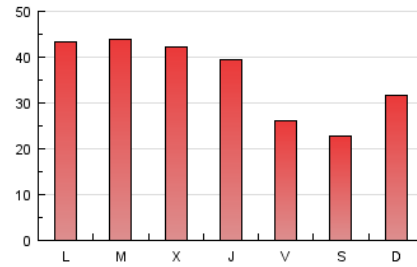

~practica
ESPAÑOL

1. Cifras totales y promedios (Nacional)

MES - AÑO	NAVEGADORES UNICOS	VISITAS	PAGINAS
Marzo - 2017	66.262	76.734	110.442
PROMEDIO DIARIO	2.334	2.475	3.563
PROMEDIO LUNES-VIERNES	2.518	2.670	3.856
PROMEDIO SABADO-DOMINGO	1.805	1.914	2.719
PAGINAS / VISITAS	1,44		
DURACION MEDIA VISITAS	0:01:19		
DURACION MEDIA PAGINAS	0:02:57		

2. Secciones (Nacional)

	PAGINAS	%
HOME	4.063	3.68 %
RESTO	106.379	96.32 %

3. Por día del mes (Nacional)

Día	N. únicos	Visitas	Páginas	Día	N. únicos	Visitas	Páginas	Día	N. únicos	Visitas	Páginas
1	2.770	2.924	4.258	11	1.440	1.549	2.260	21	2.685	2.835	4.052
2	2.742	2.904	4.290	12	2.240	2.390	3.368	22	2.858	3.028	4.346
3	1.591	1.687	2.485	13	3.266	3.470	5.016	23	2.787	2.956	4.082
4	1.558	1.650	2.455	14	3.035	3.215	4.632	24	1.710	1.790	2.661
5	2.376	2.507	3.408	15	2.853	3.015	4.588	25	1.519	1.599	2.384
6	2.990	3.177	4.573	16	2.374	2.518	3.532	26	2.169	2.298	3.239
7	3.010	3.198	4.600	17	1.519	1.625	2.550	27	2.744	2.911	4.129
8	2.577	2.736	3.781	18	1.305	1.390	2.026	28	2.732	2.906	4.257
9	2.732	2.891	4.056	19	1.831	1.931	2.610	29	2.799	2.949	4.186
10	1.674	1.793	2.712	20	2.463	2.596	3.588	30	2.420	2.576	3.713
								31	1.588	1.720	2.605

4. Gráficas (Nacional)

4.1 Por día de la semana (promedio)

N. únicos / Visitas (x 100)

Páginas (x 100)

4.2 Por franja horaria (promedio)

Visitas (x 1000)

Páginas (x 1000)

4.3 Por meses