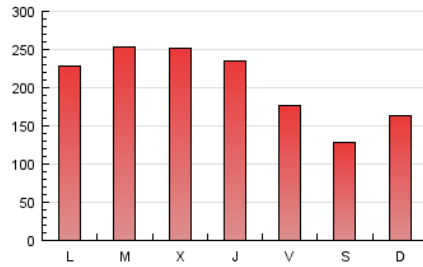

~practica
ESPAÑOL

1. Cifras totales y promedios (Nacional e Internacional)

MES - AÑO	NAVEGADORES UNICOS	VISITAS	PAGINAS
Marzo - 2017	328.098	398.115	641.806
PROMEDIO DIARIO	11.932	12.842	20.703
PROMEDIO LUNES-VIERNES	13.233	14.229	22.827
PROMEDIO SABADO-DOMINGO	8.192	8.855	14.598
PAGINAS / VISITAS	1,61		
DURACION MEDIA VISITAS	0:01:45		
DURACION MEDIA PAGINAS	0:02:50		

2. Secciones (Nacional e Internacional)

	PAGINAS	%
HOME	31.750	4.95 %
RESTO	610.056	95.05 %

3. Por día del mes (Nacional e Internacional)

Día	N. únicos	Visitas	Páginas	Día	N. únicos	Visitas	Páginas	Día	N. únicos	Visitas	Páginas
1	12.940	13.990	23.078	11	7.634	8.272	13.472	21	13.376	14.343	23.618
2	13.464	14.546	23.458	12	9.505	10.225	16.679	22	14.618	15.708	26.149
3	8.532	9.287	14.674	13	14.990	16.141	25.396	23	14.458	15.479	24.521
4	7.824	8.554	14.112	14	15.782	16.870	26.066	24	11.067	11.920	19.127
5	9.660	10.463	17.386	15	14.584	15.643	25.011	25	6.935	7.476	12.565
6	13.325	14.290	23.381	16	13.869	14.888	23.222	26	8.608	9.232	14.912
7	15.595	16.743	26.373	17	10.213	10.952	17.555	27	12.441	13.293	21.244
8	15.029	16.193	25.857	18	6.672	7.182	11.480	28	14.809	15.945	25.063
9	14.410	15.489	24.069	19	8.701	9.438	16.175	29	14.739	15.788	25.977
10	11.391	12.296	19.688	20	11.600	12.517	21.547	30	13.415	14.453	22.437
								31	9.704	10.499	17.514

4. Gráficas (Nacional e Internacional)

4.1 Por día de la semana (promedio)

N. únicos / Visitas (x 100)

Páginas (x 100)

4.2 Por franja horaria (promedio)

Visitas (x 1000)

Páginas (x 1000)

4.3 Por meses