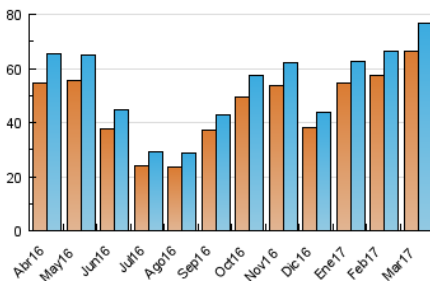

4.3 Por meses

N. únicos / Visitas (x 1000)