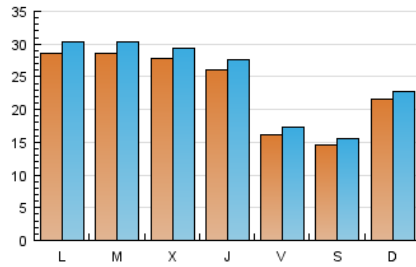

~practica
ESPAÑOL

1. Cifras totales y promedios (Nacional)

MES - AÑO	NAVEGADORES UNICOS	VISITAS	PAGINAS
Marzo - 2017	66.262	76.734	110.442
PROMEDIO DIARIO	2.334	2.475	3.563
PROMEDIO LUNES-VIERNES	2.518	2.670	3.856
PROMEDIO SABADO-DOMINGO	1.805	1.914	2.719
PAGINAS / VISITAS	1,44		
DURACION MEDIA VISITAS	0:01:19		
DURACION MEDIA PAGINAS	0:02:57		

2. Secciones (Nacional)

	PAGINAS	%
HOME	4.063	3.68 %
RESTO	106.379	96.32 %

3. Por día del mes (Nacional)

Día	N. únicos	Visitas	Páginas	Día	N. únicos	Visitas	Páginas	Día	N. únicos	Visitas	Páginas
1	2.770	2.924	4.258	11	1.440	1.549	2.260	21	2.685	2.835	4.052
2	2.742	2.904	4.290	12	2.240	2.390	3.368	22	2.858	3.028	4.346
3	1.591	1.687	2.485	13	3.266	3.470	5.016	23	2.787	2.956	4.082
4	1.558	1.650	2.455	14	3.035	3.215	4.632	24	1.710	1.790	2.661
5	2.376	2.507	3.408	15	2.853	3.015	4.588	25	1.519	1.599	2.384
6	2.990	3.177	4.573	16	2.374	2.518	3.532	26	2.169	2.298	3.239
7	3.010	3.198	4.600	17	1.519	1.625	2.550	27	2.744	2.911	4.129
8	2.577	2.736	3.781	18	1.305	1.390	2.026	28	2.732	2.906	4.257
9	2.732	2.891	4.056	19	1.831	1.931	2.610	29	2.799	2.949	4.186
10	1.674	1.793	2.712	20	2.463	2.596	3.588	30	2.420	2.576	3.713
								31	1.588	1.720	2.605

4. Gráficas (Nacional)

4.1 Por día de la semana (promedio)

N. únicos / Visitas (x 100)

Páginas (x 100)

4.2 Por franja horaria (promedio)

Visitas (x 1000)

Páginas (x 1000)

4.3 Por meses