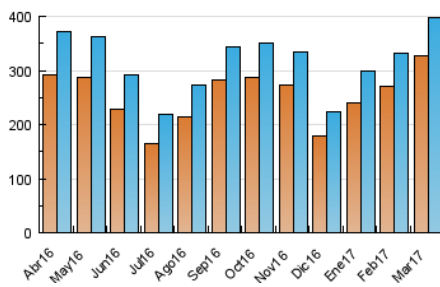

4.3 Por meses

N. únicos / Visitas (x 1000)