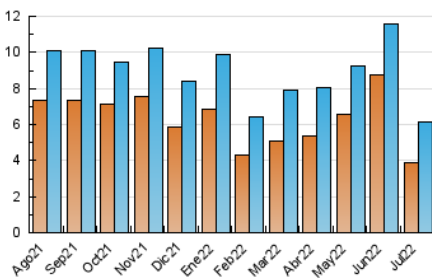

#### 3. Por día del mes (Nacional)

Día	N. únicos	Visitas	Páginas	Día	N. únicos	Visitas	Páginas	Día	N. únicos	Visitas	Páginas
1	235	278	387	11	252	298	442	21	85	113	199
2	203	231	332	12	227	275	403	22	78	114	264
3	215	230	345	13	215	258	366	23	66	84	137
4	238	279	469	14	288	328	478	24	62	73	102
5	266	311	424	15	205	234	431	25	109	136	291
6	248	290	426	16	61	69	103	26	112	145	290
7	393	435	644	17	51	64	114	27	102	147	250
8	392	450	581	18	76	104	209	28	138	169	321
9	237	255	403	19	120	162	312	29	75	104	278
10	198	225	295	20	85	125	237	30	45	63	111
								31	59	75	132

4. Gráficas (Nacional)

4.1 Por día de la semana (promedio)

N. únicos / Visitas (x 100)

Páginas (x 100)

4.2 Por franja horaria (promedio)

Visitas\_ (x 1000)

Páginas (x 1000)

4.3 Por meses

N. únicos / Visitas (x 1000)

Páginas (x 1000)