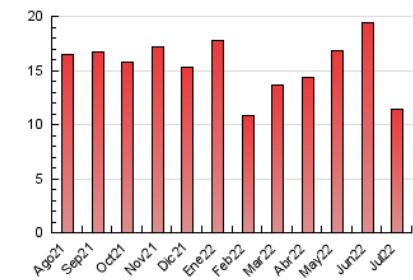

Páginas (x 1000)