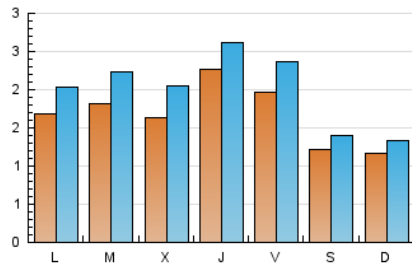

4. Gráficas (Nacional)

4.1 Por día de la semana (promedio)

N. únicos / Visitas (x 100)