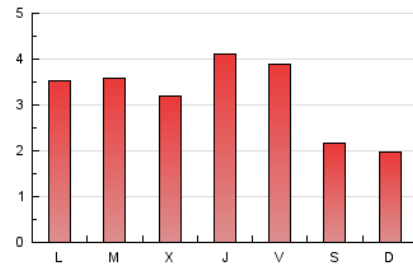

#### 2. Secciones (Nacional)

	PAGINAS	%
<b>HOME</b>	2.574	26.33 %
<b>RESTO</b>	7.202	73.67 %

#### 3. Por día del mes (Nacional)

Día	N. únicos	Visitas	Páginas	Día	N. únicos	Visitas	Páginas	Día	N. únicos	Visitas	Páginas
1	235	278	387	11	252	298	442	21	85	113	199
2	203	231	332	12	227	275	403	22	78	114	264
3	215	230	345	13	215	258	366	23	66	84	137
4	238	279	469	14	288	328	478	24	62	73	102
5	266	311	424	15	205	234	431	25	109	136	291
6	248	290	426	16	61	69	103	26	112	145	290
7	393	435	644	17	51	64	114	27	102	147	250
8	392	450	581	18	76	104	209	28	138	169	321
9	237	255	403	19	120	162	312	29	75	104	278
10	198	225	295	20	85	125	237	30	45	63	111
								31	59	75	132

4. Gráficas (Nacional)

4.1 Por día de la semana (promedio)

N. únicos / Visitas (x 100)

Páginas (x 100)

4.2 Por franja horaria (promedio)

Visitas\_ (x 1000)

Páginas (x 1000)

4.3 Por meses