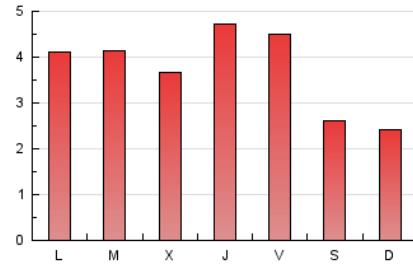

### 3. Por día del mes (Nacional e Internacional)

Día	N. únicos	Visitas	Páginas	Día	N. únicos	Visitas	Páginas	Día	N. únicos	Visitas	Páginas
1	277	322	439	11	296	343	495	21	127	155	255
2	225	253	366	12	271	320	461	22	122	159	321
3	246	261	387	13	254	298	422	23	101	119	194
4	291	333	532	14	332	372	538	24	87	98	141
5	307	356	482	15	247	276	490	25	151	178	352
6	284	326	467	16	89	97	154	26	150	183	348
7	453	495	720	17	78	92	157	27	126	173	288
8	445	504	649	18	115	144	269	28	171	202	369
9	274	293	450	19	162	204	366	29	127	157	345
10	231	258	343	20	121	161	290	30	63	84	147
								31	93	109	185

4. Gráficas (Nacional e Internacional)

4.1 Por día de la semana (promedio)

N. únicos / Visitas (x 100)

Páginas (x 100)

4.2 Por franja horaria (promedio)

Visitas\_ (x 1000)

Páginas (x 1000)

4.3 Por meses