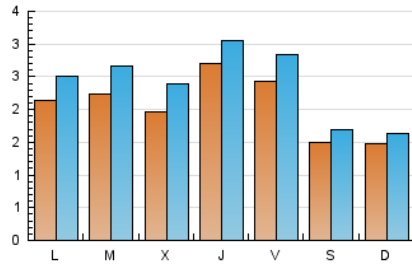

4. Gráficas (Nacional e Internacional)

4.1 Por día de la semana (promedio)

N. únicos / Visitas (x 100)