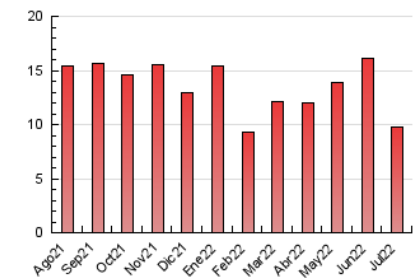

#### 3. Por día del mes (Nacional)

Día	N. únicos	Visitas	Páginas	Día	N. únicos	Visitas	Páginas	Día	N. únicos	Visitas	Páginas
1	235	278	387	11	252	298	442	21	85	113	199
2	203	231	332	12	227	275	403	22	78	114	264
3	215	230	345	13	215	258	366	23	66	84	137
4	238	279	469	14	288	328	478	24	62	73	102
5	266	311	424	15	205	234	431	25	109	136	291
6	248	290	426	16	61	69	103	26	112	145	290
7	393	435	644	17	51	64	114	27	102	147	250
8	392	450	581	18	76	104	209	28	138	169	321
9	237	255	403	19	120	162	312	29	75	104	278
10	198	225	295	20	85	125	237	30	45	63	111
								31	59	75	132

4. Gráficas (Nacional)

4.1 Por día de la semana (promedio)

N. únicos / Visitas (x 100)

Páginas (x 100)

4.2 Por franja horaria (promedio)

Visitas\_ (x 1000)

Páginas (x 1000)

4.3 Por meses

N. únicos / Visitas (x 1000)

Páginas (x 1000)