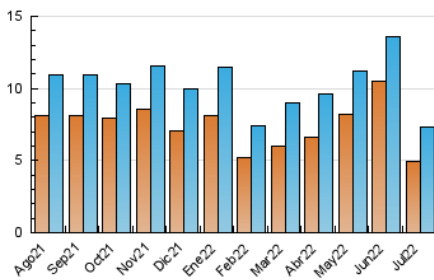

4.3 Por meses

N. únicos / Visitas (x 1000)