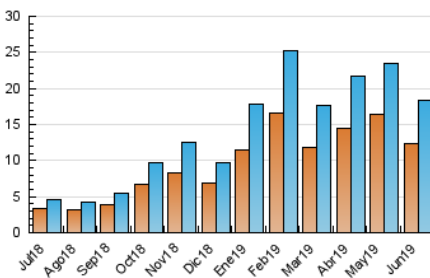

4.3 Por meses

N. únicos / Visitas (x 1000)