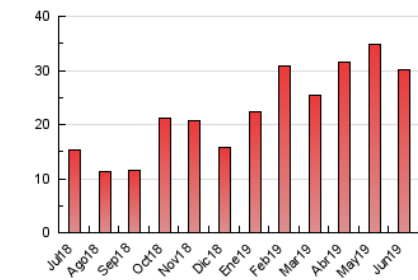

Páginas (x 1000)