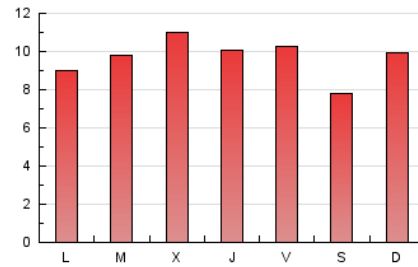

1. Cifras totales y promedios (Nacional)

MES - AÑO	NAVEGADORES UNICOS	VISITAS	PAGINAS
Junio - 2019	12.309	18.368	28.924
PROMEDIO DIARIO	552	612	964
PROMEDIO LUNES-VIERNES	574	642	1.003
PROMEDIO SABADO-DOMINGO	509	553	886
PAGINAS / VISITAS	1,57		
DURACION MEDIA VISITAS	0:01:02		
DURACION MEDIA PAGINAS	0:01:48		

2. Secciones (Nacional)

	PAGINAS	%
HOME	3.076	10.63 %
RESTO	25.848	89.37 %

3. Por día del mes (Nacional)

Día	N. únicos	Visitas	Páginas	Día	N. únicos	Visitas	Páginas	Día	N. únicos	Visitas	Páginas
1	686	736	918	11	348	408	611	21	407	439	1.206
2	379	401	559	12	686	751	1.004	22	218	239	575
3	418	459	976	13	568	656	965	23	193	209	516
4	440	520	881	14	595	682	1.032	24	526	584	927
5	375	443	715	15	638	708	924	25	626	674	1.128
6	463	531	817	16	1.078	1.159	1.372	26	615	676	1.006
7	425	482	696	17	634	731	1.247	27	594	647	1.106
8	476	527	618	18	821	909	1.311	28	741	825	1.169
9	453	497	630	19	1.165	1.280	1.669	29	494	542	870
10	256	299	457	20	776	841	1.143	30	475	513	1.876

4. Gráficas (Nacional)

4.1 Por día de la semana (promedio)

N. únicos / Visitas (x 100)

Páginas (x 100)

4.2 Por franja horaria (promedio)

Visitas (x 1000)

Páginas (x 1000)

4.3 Por meses