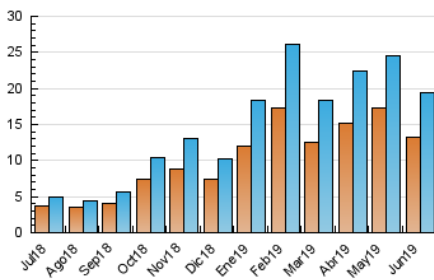

4.3 Por meses

N. únicos / Visitas (x 1000)