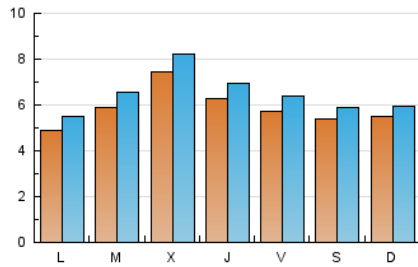

1. Cifras totales y promedios (Nacional e Internacional)

MES - AÑO	NAVEGADORES UNICOS	VISITAS	PAGINAS
Junio - 2019	13.196	19.343	30.167
PROMEDIO DIARIO	584	645	1.006
PROMEDIO LUNES-VIERNES	604	672	1.043
PROMEDIO SABADO-DOMINGO	545	590	930
PAGINAS / VISITAS	1,56		
DURACION MEDIA VISITAS	0:01:00		
DURACION MEDIA PAGINAS	0:01:48		

2. Secciones (Nacional e Internacional)

	PAGINAS	%
HOME	3.223	10.68 %
RESTO	26.944	89.32 %

3. Por día del mes (Nacional e Internacional)

Día	N. únicos	Visitas	Páginas	Día	N. únicos	Visitas	Páginas	Día	N. únicos	Visitas	Páginas
1	707	760	955	11	378	438	647	21	433	465	1.235
2	401	423	581	12	724	790	1.047	22	235	256	605
3	451	492	1.026	13	595	683	1.004	23	205	223	534
4	471	551	923	14	619	707	1.058	24	556	616	968
5	401	469	745	15	662	732	951	25	644	693	1.169
6	491	560	847	16	1.103	1.184	1.402	26	646	707	1.049
7	464	521	744	17	663	760	1.284	27	620	673	1.135
8	572	625	719	18	857	945	1.352	28	775	859	1.207
9	554	598	744	19	1.198	1.315	1.707	29	520	569	910
10	283	326	489	20	806	873	1.227	30	492	530	1.903

4. Gráficas (Nacional e Internacional)

4.1 Por día de la semana (promedio)

N. únicos / Visitas (x 100)

Páginas (x 100)

4.2 Por franja horaria (promedio)

Visitas (x 1000)

Páginas (x 1000)

4.3 Por meses