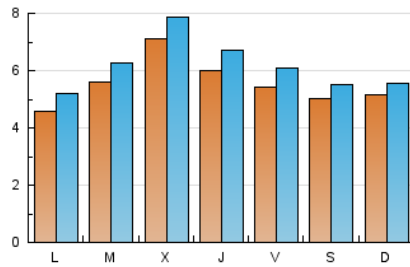

1. Cifras totales y promedios (Nacional)

MES - AÑO	NAVEGADORES UNICOS	VISITAS	PAGINAS
Junio - 2019	12.309	18.368	28.924
PROMEDIO DIARIO	552	612	964
PROMEDIO LUNES-VIERNES	574	642	1.003
PROMEDIO SABADO-DOMINGO	509	553	886
PAGINAS / VISITAS	1,57		
DURACION MEDIA VISITAS	0:01:02		
DURACION MEDIA PAGINAS	0:01:48		

2. Secciones (Nacional)

	PAGINAS	%
HOME	3.076	10.63 %
RESTO	25.848	89.37 %

3. Por día del mes (Nacional)

Día	N. únicos	Visitas	Páginas	Día	N. únicos	Visitas	Páginas	Día	N. únicos	Visitas	Páginas
1	686	736	918	11	348	408	611	21	407	439	1.206
2	379	401	559	12	686	751	1.004	22	218	239	575
3	418	459	976	13	568	656	965	23	193	209	516
4	440	520	881	14	595	682	1.032	24	526	584	927
5	375	443	715	15	638	708	924	25	626	674	1.128
6	463	531	817	16	1.078	1.159	1.372	26	615	676	1.006
7	425	482	696	17	634	731	1.247	27	594	647	1.106
8	476	527	618	18	821	909	1.311	28	741	825	1.169
9	453	497	630	19	1.165	1.280	1.669	29	494	542	870
10	256	299	457	20	776	841	1.143	30	475	513	1.876

4. Gráficas (Nacional)

4.1 Por día de la semana (promedio)

N. únicos / Visitas (x 100)

Páginas (x 100)

4.2 Por franja horaria (promedio)

Visitas (x 1000)

Páginas (x 1000)

4.3 Por meses