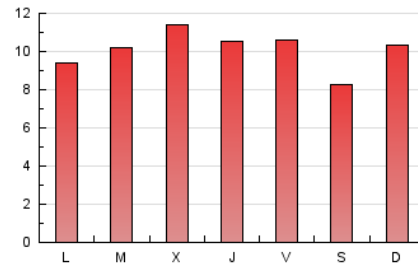

1. Cifras totales y promedios (Nacional e Internacional)

MES - AÑO	NAVEGADORES UNICOS	VISITAS	PAGINAS
Junio - 2019	13.196	19.343	30.167
PROMEDIO DIARIO	584	645	1.006
PROMEDIO LUNES-VIERNES	604	672	1.043
PROMEDIO SABADO-DOMINGO	545	590	930
PAGINAS / VISITAS	1,56		
DURACION MEDIA VISITAS	0:01:00		
DURACION MEDIA PAGINAS	0:01:48		

2. Secciones (Nacional e Internacional)

	PAGINAS	%
HOME	3.223	10.68 %
RESTO	26.944	89.32 %

3. Por día del mes (Nacional e Internacional)

Día	N. únicos	Visitas	Páginas	Día	N. únicos	Visitas	Páginas	Día	N. únicos	Visitas	Páginas
1	707	760	955	11	378	438	647	21	433	465	1.235
2	401	423	581	12	724	790	1.047	22	235	256	605
3	451	492	1.026	13	595	683	1.004	23	205	223	534
4	471	551	923	14	619	707	1.058	24	556	616	968
5	401	469	745	15	662	732	951	25	644	693	1.169
6	491	560	847	16	1.103	1.184	1.402	26	646	707	1.049
7	464	521	744	17	663	760	1.284	27	620	673	1.135
8	572	625	719	18	857	945	1.352	28	775	859	1.207
9	554	598	744	19	1.198	1.315	1.707	29	520	569	910
10	283	326	489	20	806	873	1.227	30	492	530	1.903

4. Gráficas (Nacional e Internacional)

4.1 Por día de la semana (promedio)

N. únicos / Visitas (x 100)

Páginas (x 100)

4.2 Por franja horaria (promedio)

Visitas (x 1000)

Páginas (x 1000)

4.3 Por meses