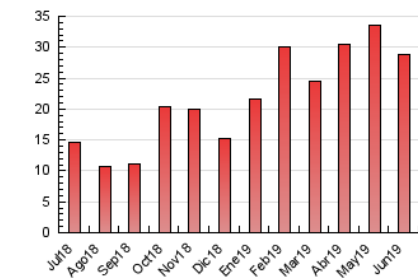

Páginas (x 1000)