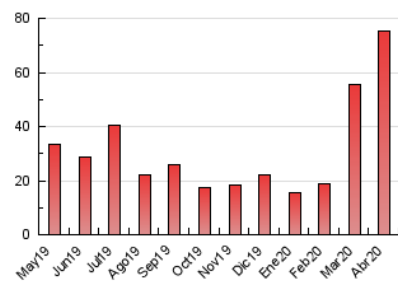

Páginas (x 1000)