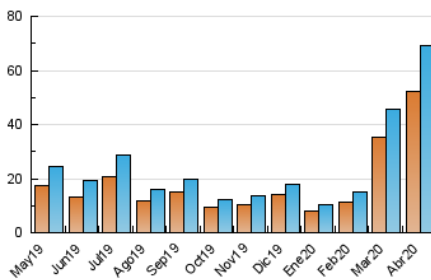

4.3 Por meses

N. únicos / Visitas (x 1000)