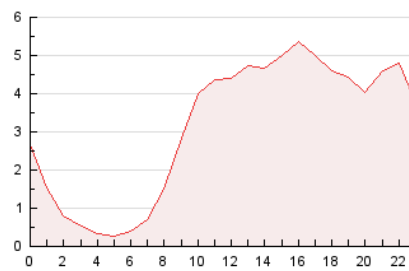

2. Secciones (Nacional)

	PAGINAS	%
HOME	7.499	9.96 %
RESTO	67.818	90.04 %

3. Por día del mes (Nacional)

Día	N. únicos	Visitas	Páginas	Día	N. únicos	Visitas	Páginas	Día	N. únicos	Visitas	Páginas
1	970	1.098	1.670	11	4.575	4.783	5.318	21	853	952	1.591
2	1.435	1.549	1.950	12	1.723	1.869	2.563	22	910	1.019	1.572
3	1.776	1.900	2.357	13	986	1.099	1.650	23	1.049	1.165	1.697
4	1.505	1.611	1.971	14	842	949	1.351	24	3.154	3.492	4.406
5	5.394	5.812	7.335	15	888	1.015	1.352	25	3.154	3.298	3.956
6	2.774	3.002	3.855	16	881	1.017	1.816	26	1.101	1.200	1.609
7	1.330	1.451	1.954	17	971	1.097	1.736	27	1.296	1.429	2.053
8	2.134	2.395	3.160	18	1.157	1.277	1.897	28	2.663	2.827	3.505
9	2.477	2.618	3.157	19	1.258	1.417	1.928	29	1.330	1.452	1.915
10	1.993	2.158	2.757	20	884	996	1.662	30	1.110	1.211	1.574

4. Gráficas (Nacional)

4.1 Por día de la semana (promedio)

N. únicos / Visitas (x 100)

Páginas (x 100)

4.2 Por franja horaria (promedio)

Visitas (x 1000)

Páginas (x 1000)

4.3 Por meses