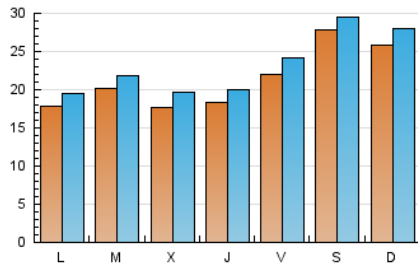

1. Cifras totales y promedios (Nacional e Internacional)

MES - AÑO	NAVEGADORES UNICOS	VISITAS	PAGINAS
Abril - 2020	52.461	69.004	88.799
PROMEDIO DIARIO	2.118	2.300	2.960
PROMEDIO LUNES-VIERNES	1.913	2.093	2.739
PROMEDIO SABADO-DOMINGO	2.682	2.870	3.569
PAGINAS / VISITAS	1,29		
DURACION MEDIA VISITAS	0:00:48		
DURACION MEDIA PAGINAS	0:02:47		

2. Secciones (Nacional e Internacional)

	PAGINAS	%
HOME	7.713	8.69 %
RESTO	81.086	91.31 %

3. Por día del mes (Nacional e Internacional)

Día	N. únicos	Visitas	Páginas	Día	N. únicos	Visitas	Páginas	Día	N. únicos	Visitas	Páginas
1	1.041	1.169	1.751	11	4.921	5.167	5.738	21	1.165	1.287	1.984
2	1.513	1.627	2.035	12	2.016	2.185	2.944	22	1.203	1.348	1.942
3	1.855	1.981	2.442	13	1.212	1.339	1.920	23	1.314	1.455	2.016
4	1.580	1.687	2.052	14	1.043	1.167	1.617	24	3.371	3.725	4.656
5	5.628	6.052	7.596	15	1.076	1.216	1.630	25	3.382	3.540	4.228
6	3.429	3.695	4.617	16	1.049	1.197	2.024	26	1.315	1.425	1.862
7	3.045	3.281	4.035	17	1.076	1.211	1.872	27	1.449	1.600	2.247
8	4.085	4.511	5.502	18	1.257	1.383	2.026	28	2.826	3.001	3.712
9	4.050	4.355	5.073	19	1.353	1.519	2.102	29	1.466	1.592	2.073
10	2.522	2.754	3.437	20	1.064	1.188	1.947	30	1.238	1.347	1.719

4. Gráficas (Nacional e Internacional)

4.1 Por día de la semana (promedio)

N. únicos / Visitas (x 100)

Páginas (x 100)

4.2 Por franja horaria (promedio)

Visitas (x 1000)

Páginas (x 1000)

4.3 Por meses