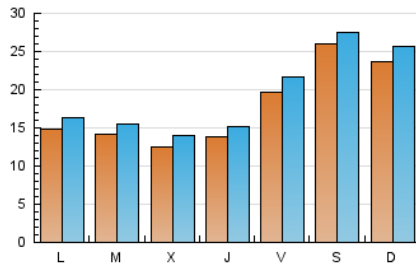

1. Cifras totales y promedios (Nacional)

MES - AÑO	NAVEGADORES UNICOS	VISITAS	PAGINAS
Abril - 2020	42.271	57.158	75.317
PROMEDIO DIARIO	1.752	1.905	2.511
PROMEDIO LUNES-VIERNES	1.487	1.631	2.215
PROMEDIO SABADO-DOMINGO	2.483	2.658	3.322
PAGINAS / VISITAS	1,32		
DURACION MEDIA VISITAS	0:00:51		
DURACION MEDIA PAGINAS	0:02:39		

2. Secciones (Nacional)

	PAGINAS	%
HOME	7.499	9.96 %
RESTO	67.818	90.04 %

3. Por día del mes (Nacional)

Día	N. únicos	Visitas	Páginas	Día	N. únicos	Visitas	Páginas	Día	N. únicos	Visitas	Páginas
1	970	1.098	1.670	11	4.575	4.783	5.318	21	853	952	1.591
2	1.435	1.549	1.950	12	1.723	1.869	2.563	22	910	1.019	1.572
3	1.776	1.900	2.357	13	986	1.099	1.650	23	1.049	1.165	1.697
4	1.505	1.611	1.971	14	842	949	1.351	24	3.154	3.492	4.406
5	5.394	5.812	7.335	15	888	1.015	1.352	25	3.154	3.298	3.956
6	2.774	3.002	3.855	16	881	1.017	1.816	26	1.101	1.200	1.609
7	1.330	1.451	1.954	17	971	1.097	1.736	27	1.296	1.429	2.053
8	2.134	2.395	3.160	18	1.157	1.277	1.897	28	2.663	2.827	3.505
9	2.477	2.618	3.157	19	1.258	1.417	1.928	29	1.330	1.452	1.915
10	1.993	2.158	2.757	20	884	996	1.662	30	1.110	1.211	1.574

4. Gráficas (Nacional)

4.1 Por día de la semana (promedio)

N. únicos / Visitas (x 100)

Páginas (x 100)

4.2 Por franja horaria (promedio)

Visitas (x 1000)

Páginas (x 1000)

4.3 Por meses