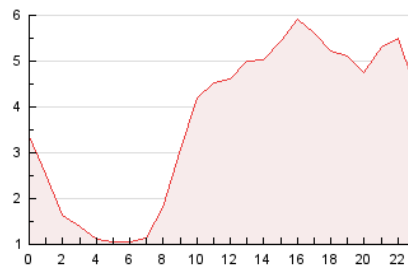

2. Secciones (Nacional e Internacional)

	PAGINAS	%
HOME	7.713	8.69 %
RESTO	81.086	91.31 %

3. Por día del mes (Nacional e Internacional)

Día	N. únicos	Visitas	Páginas	Día	N. únicos	Visitas	Páginas	Día	N. únicos	Visitas	Páginas
1	1.041	1.169	1.751	11	4.921	5.167	5.738	21	1.165	1.287	1.984
2	1.513	1.627	2.035	12	2.016	2.185	2.944	22	1.203	1.348	1.942
3	1.855	1.981	2.442	13	1.212	1.339	1.920	23	1.314	1.455	2.016
4	1.580	1.687	2.052	14	1.043	1.167	1.617	24	3.371	3.725	4.656
5	5.628	6.052	7.596	15	1.076	1.216	1.630	25	3.382	3.540	4.228
6	3.429	3.695	4.617	16	1.049	1.197	2.024	26	1.315	1.425	1.862
7	3.045	3.281	4.035	17	1.076	1.211	1.872	27	1.449	1.600	2.247
8	4.085	4.511	5.502	18	1.257	1.383	2.026	28	2.826	3.001	3.712
9	4.050	4.355	5.073	19	1.353	1.519	2.102	29	1.466	1.592	2.073
10	2.522	2.754	3.437	20	1.064	1.188	1.947	30	1.238	1.347	1.719

4. Gráficas (Nacional e Internacional)

4.1 Por día de la semana (promedio)

N. únicos / Visitas (x 100)

Páginas (x 100)

4.2 Por franja horaria (promedio)

Visitas (x 1000)

Páginas (x 1000)

4.3 Por meses