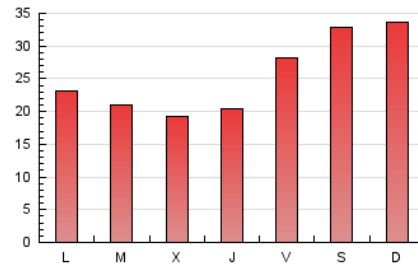

1. Cifras totales y promedios (Nacional)

MES - AÑO	NAVEGADORES UNICOS	VISITAS	PAGINAS
Abril - 2020	42.271	57.158	75.317
PROMEDIO DIARIO	1.752	1.905	2.511
PROMEDIO LUNES-VIERNES	1.487	1.631	2.215
PROMEDIO SABADO-DOMINGO	2.483	2.658	3.322
PAGINAS / VISITAS	1,32		
DURACION MEDIA VISITAS	0:00:51		
DURACION MEDIA PAGINAS	0:02:39		

2. Secciones (Nacional)

	PAGINAS	%
HOME	7.499	9.96 %
RESTO	67.818	90.04 %

3. Por día del mes (Nacional)

Día	N. únicos	Visitas	Páginas	Día	N. únicos	Visitas	Páginas	Día	N. únicos	Visitas	Páginas
1	970	1.098	1.670	11	4.575	4.783	5.318	21	853	952	1.591
2	1.435	1.549	1.950	12	1.723	1.869	2.563	22	910	1.019	1.572
3	1.776	1.900	2.357	13	986	1.099	1.650	23	1.049	1.165	1.697
4	1.505	1.611	1.971	14	842	949	1.351	24	3.154	3.492	4.406
5	5.394	5.812	7.335	15	888	1.015	1.352	25	3.154	3.298	3.956
6	2.774	3.002	3.855	16	881	1.017	1.816	26	1.101	1.200	1.609
7	1.330	1.451	1.954	17	971	1.097	1.736	27	1.296	1.429	2.053
8	2.134	2.395	3.160	18	1.157	1.277	1.897	28	2.663	2.827	3.505
9	2.477	2.618	3.157	19	1.258	1.417	1.928	29	1.330	1.452	1.915
10	1.993	2.158	2.757	20	884	996	1.662	30	1.110	1.211	1.574

4. Gráficas (Nacional)

4.1 Por día de la semana (promedio)

N. únicos / Visitas (x 100)

Páginas (x 100)

4.2 Por franja horaria (promedio)

Visitas (x 1000)

Páginas (x 1000)

4.3 Por meses