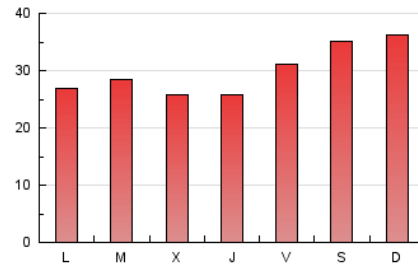

1. Cifras totales y promedios (Nacional e Internacional)

MES - AÑO	NAVEGADORES UNICOS	VISITAS	PAGINAS
Abril - 2020	52.461	69.004	88.799
PROMEDIO DIARIO	2.118	2.300	2.960
PROMEDIO LUNES-VIERNES	1.913	2.093	2.739
PROMEDIO SABADO-DOMINGO	2.682	2.870	3.569
PAGINAS / VISITAS	1,29		
DURACION MEDIA VISITAS	0:00:48		
DURACION MEDIA PAGINAS	0:02:47		

2. Secciones (Nacional e Internacional)

	PAGINAS	%
HOME	7.713	8.69 %
RESTO	81.086	91.31 %

3. Por día del mes (Nacional e Internacional)

Día	N. únicos	Visitas	Páginas	Día	N. únicos	Visitas	Páginas	Día	N. únicos	Visitas	Páginas
1	1.041	1.169	1.751	11	4.921	5.167	5.738	21	1.165	1.287	1.984
2	1.513	1.627	2.035	12	2.016	2.185	2.944	22	1.203	1.348	1.942
3	1.855	1.981	2.442	13	1.212	1.339	1.920	23	1.314	1.455	2.016
4	1.580	1.687	2.052	14	1.043	1.167	1.617	24	3.371	3.725	4.656
5	5.628	6.052	7.596	15	1.076	1.216	1.630	25	3.382	3.540	4.228
6	3.429	3.695	4.617	16	1.049	1.197	2.024	26	1.315	1.425	1.862
7	3.045	3.281	4.035	17	1.076	1.211	1.872	27	1.449	1.600	2.247
8	4.085	4.511	5.502	18	1.257	1.383	2.026	28	2.826	3.001	3.712
9	4.050	4.355	5.073	19	1.353	1.519	2.102	29	1.466	1.592	2.073
10	2.522	2.754	3.437	20	1.064	1.188	1.947	30	1.238	1.347	1.719

4. Gráficas (Nacional e Internacional)

4.1 Por día de la semana (promedio)

N. únicos / Visitas (x 100)

Páginas (x 100)

4.2 Por franja horaria (promedio)

Visitas (x 1000)

Páginas (x 1000)

4.3 Por meses