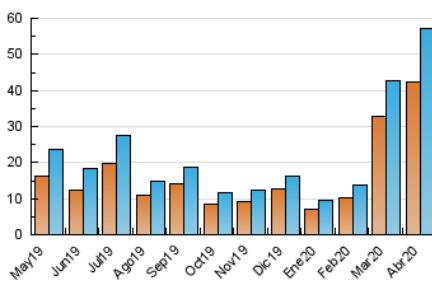

4.3 Por meses

N. únicos / Visitas (x 1000)