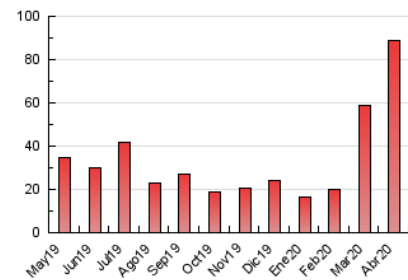

Páginas (x 1000)