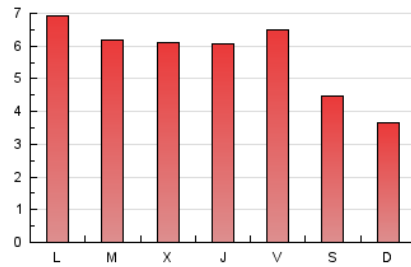

1. Cifras totales y promedios (Nacional e Internacional)

MES - AÑO	NAVEGADORES UNICOS	VISITAS	PAGINAS
Marzo - 2021	7.774	10.528	17.882
PROMEDIO DIARIO	296	340	577
PROMEDIO LUNES-VIERNES	318	368	636
PROMEDIO SABADO-DOMINGO	232	257	406
PAGINAS / VISITAS	1,70		
DURACION MEDIA VISITAS	0:01:31		
DURACION MEDIA PAGINAS	0:02:11		

2. Secciones (Nacional e Internacional)

	PAGINAS	%
HOME	3.685	20.61 %
RESTO	14.197	79.39 %

3. Por día del mes (Nacional e Internacional)

Día	N. únicos	Visitas	Páginas	Día	N. únicos	Visitas	Páginas	Día	N. únicos	Visitas	Páginas
1	284	321	558	11	270	335	571	21	231	266	356
2	277	312	503	12	277	312	544	22	579	667	1.217
3	328	361	750	13	183	211	620	23	240	297	525
4	270	319	575	14	151	160	230	24	350	413	639
5	303	346	600	15	273	301	545	25	368	450	667
6	226	244	322	16	279	329	598	26	309	372	791
7	256	286	420	17	316	365	591	27	372	408	522
8	326	373	649	18	297	342	619	28	238	260	452
9	585	640	959	19	356	414	666	29	263	309	485
10	298	346	661	20	201	221	325	30	238	280	502
								31	221	268	420

4. Gráficas (Nacional e Internacional)

4.1 Por día de la semana (promedio)

N. únicos / Visitas (x 100)

Páginas (x 100)

4.2 Por franja horaria (promedio)

Visitas (x 1000)

Páginas (x 1000)

4.3 Por meses