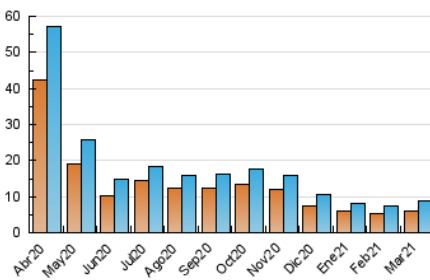

4.3 Por meses

N. únicos / Visitas (x 1000)