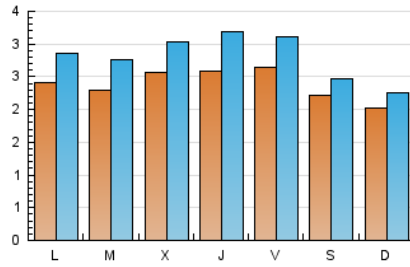

1. Cifras totales y promedios (Nacional)

MES - AÑO	NAVEGADORES UNICOS	VISITAS	PAGINAS
Marzo - 2021	6.043	8.739	15.563
PROMEDIO DIARIO	239	282	502
PROMEDIO LUNES-VIERNES	249	298	544
PROMEDIO SABADO-DOMINGO	212	237	380
PAGINAS / VISITAS	1,78		
DURACION MEDIA VISITAS	0:01:42		
DURACION MEDIA PAGINAS	0:02:11		

2. Secciones (Nacional)

	PAGINAS	%
HOME	3.553	22.83 %
RESTO	12.010	77.17 %

3. Por día del mes (Nacional)

Día	N. únicos	Visitas	Páginas	Día	N. únicos	Visitas	Páginas	Día	N. únicos	Visitas	Páginas
1	248	284	502	11	241	304	528	21	205	240	330
2	246	279	470	12	243	278	510	22	222	282	481
3	241	274	647	13	168	196	601	23	206	263	491
4	228	276	527	14	138	147	217	24	309	372	596
5	264	301	544	15	214	242	478	25	318	400	617
6	209	227	303	16	240	290	551	26	268	331	742
7	240	270	377	17	273	322	546	27	335	371	480
8	294	341	617	18	245	290	566	28	225	247	437
9	244	299	616	19	281	338	580	29	232	277	433
10	254	302	609	20	175	195	297	30	213	255	473
								31	202	246	397

4. Gráficas (Nacional)

4.1 Por día de la semana (promedio)

N. únicos / Visitas (x 100)

Páginas (x 100)

4.2 Por franja horaria (promedio)

Visitas (x 1000)

Páginas (x 1000)

4.3 Por meses