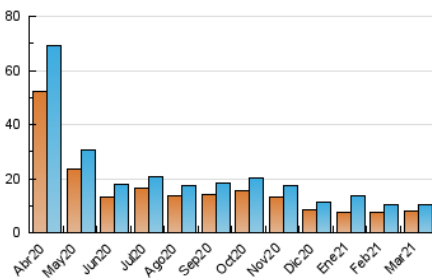

4.3 Por meses

N. únicos / Visitas (x 1000)