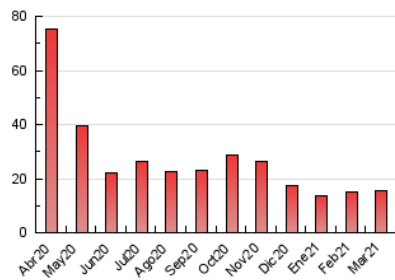

1. Cifras totales y promedios (Nacional)

MES - AÑO	NAVEGADORES UNICOS	VISITAS	PAGINAS
Marzo - 2021	6.043	8.739	15.563
PROMEDIO DIARIO	239	282	502
PROMEDIO LUNES-VIERNES	249	298	544
PROMEDIO SABADO-DOMINGO	212	237	380
PAGINAS / VISITAS	1,78		
DURACION MEDIA VISITAS	0:01:42		
DURACION MEDIA PAGINAS	0:02:11		

2. Secciones (Nacional)

	PAGINAS	%
HOME	3.553	22.83 %
RESTO	12.010	77.17 %

3. Por día del mes (Nacional)

Día	N. únicos	Visitas	Páginas	Día	N. únicos	Visitas	Páginas	Día	N. únicos	Visitas	Páginas
1	248	284	502	11	241	304	528	21	205	240	330
2	246	279	470	12	243	278	510	22	222	282	481
3	241	274	647	13	168	196	601	23	206	263	491
4	228	276	527	14	138	147	217	24	309	372	596
5	264	301	544	15	214	242	478	25	318	400	617
6	209	227	303	16	240	290	551	26	268	331	742
7	240	270	377	17	273	322	546	27	335	371	480
8	294	341	617	18	245	290	566	28	225	247	437
9	244	299	616	19	281	338	580	29	232	277	433
10	254	302	609	20	175	195	297	30	213	255	473
								31	202	246	397

4. Gráficas (Nacional)

4.1 Por día de la semana (promedio)

N. únicos / Visitas (x 100)

Páginas (x 100)

4.2 Por franja horaria (promedio)

Visitas (x 1000)

Páginas (x 1000)

4.3 Por meses

N. únicos / Visitas (x 1000)

Páginas (x 1000)

5. Observaciones

Este Medio Electrónico de Comunicación ha sido medido por la herramienta Google Analytics de Google

6. Definiciones básicas (Para más información ver Normas Técnicas para el Control de los Medios Electrónicos de Comunicación)