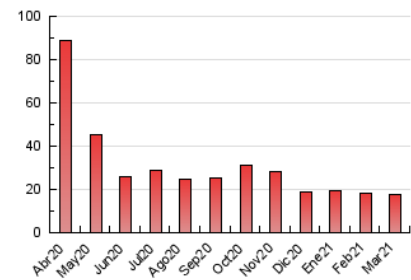

Páginas (x 1000)