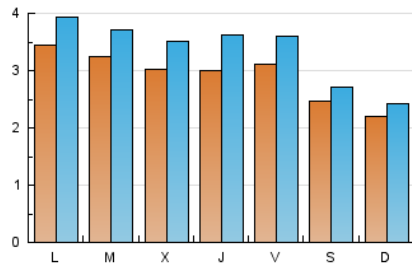

1. Cifras totales y promedios (Nacional e Internacional)

MES - AÑO	NAVEGADORES UNICOS	VISITAS	PAGINAS
Marzo - 2021	7.774	10.528	17.882
PROMEDIO DIARIO	296	340	577
PROMEDIO LUNES-VIERNES	318	368	636
PROMEDIO SABADO-DOMINGO	232	257	406
PAGINAS / VISITAS	1,70		
DURACION MEDIA VISITAS	0:01:31		
DURACION MEDIA PAGINAS	0:02:11		

2. Secciones (Nacional e Internacional)

	PAGINAS	%
HOME	3.685	20.61 %
RESTO	14.197	79.39 %

3. Por día del mes (Nacional e Internacional)

Día	N. únicos	Visitas	Páginas	Día	N. únicos	Visitas	Páginas	Día	N. únicos	Visitas	Páginas
1	284	321	558	11	270	335	571	21	231	266	356
2	277	312	503	12	277	312	544	22	579	667	1.217
3	328	361	750	13	183	211	620	23	240	297	525
4	270	319	575	14	151	160	230	24	350	413	639
5	303	346	600	15	273	301	545	25	368	450	667
6	226	244	322	16	279	329	598	26	309	372	791
7	256	286	420	17	316	365	591	27	372	408	522
8	326	373	649	18	297	342	619	28	238	260	452
9	585	640	959	19	356	414	666	29	263	309	485
10	298	346	661	20	201	221	325	30	238	280	502
								31	221	268	420

4. Gráficas (Nacional e Internacional)

4.1 Por día de la semana (promedio)

N. únicos / Visitas (x 100)

Páginas (x 100)

4.2 Por franja horaria (promedio)

Visitas (x 1000)

Páginas (x 1000)

4.3 Por meses