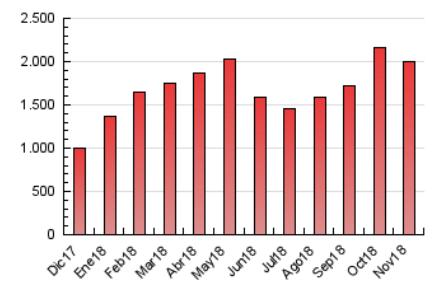

Páginas (x 1000)