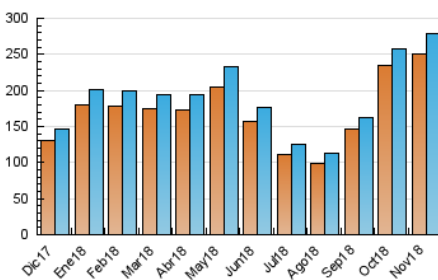

4.3 Por meses

N. únicos / Visitas (x 1000)