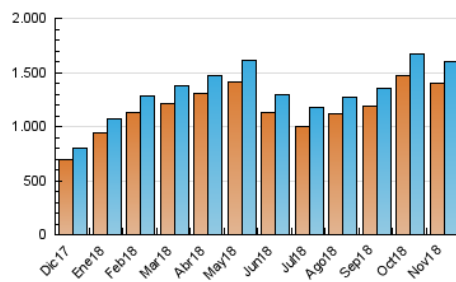

4.3 Por meses

N. únicos / Visitas (x 1000)