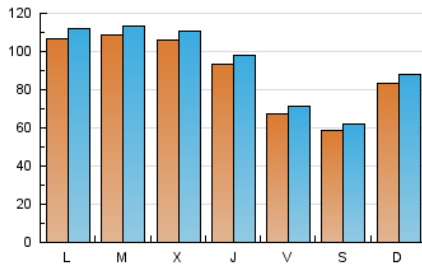

2. Secciones (Nacional)

| | PAGINAS | % |
|--------------|---------|---------|
| HOME | 2.185 | 0.62 % |
| RESTO | 350.346 | 99.38 % |

3. Por día del mes (Nacional)

| Día | N. únicos | Visitas | Páginas | Día | N. únicos | Visitas | Páginas | Día | N. únicos | Visitas | Páginas |
|-----|-----------|---------|---------|-----|-----------|---------|---------|-----|-----------|---------|---------|
| 1 | 5.590 | 5.917 | 7.615 | 11 | 8.360 | 8.924 | 11.469 | 21 | 10.721 | 11.171 | 14.100 |
| 2 | 6.356 | 6.632 | 8.382 | 12 | 10.852 | 11.367 | 14.613 | 22 | 10.547 | 11.228 | 14.234 |
| 3 | 5.438 | 5.771 | 7.179 | 13 | 10.700 | 11.281 | 14.531 | 23 | 6.566 | 6.924 | 8.646 |
| 4 | 7.757 | 8.206 | 10.147 | 14 | 10.922 | 11.406 | 14.359 | 24 | 5.630 | 5.933 | 7.424 |
| 5 | 10.577 | 11.060 | 14.056 | 15 | 10.663 | 11.199 | 14.177 | 25 | 8.027 | 8.511 | 10.672 |
| 6 | 10.742 | 11.263 | 14.434 | 16 | 6.976 | 7.385 | 9.351 | 26 | 10.161 | 10.664 | 13.306 |
| 7 | 10.679 | 11.197 | 14.008 | 17 | 6.084 | 6.443 | 8.054 | 27 | 10.471 | 10.910 | 13.675 |
| 8 | 10.154 | 10.628 | 13.742 | 18 | 9.103 | 9.557 | 12.178 | 28 | 9.991 | 10.548 | 13.175 |
| 9 | 7.084 | 7.378 | 9.229 | 19 | 11.122 | 11.682 | 14.840 | 29 | 9.611 | 10.040 | 12.483 |
| 10 | 6.267 | 6.598 | 8.339 | 20 | 11.504 | 11.991 | 15.091 | 30 | 6.836 | 7.207 | 9.022 |

4. Gráficas (Nacional)

4.1 Por día de la semana (promedio)

N. únicos / Visitas (x 100)

Páginas (x 100)

4.2 Por franja horaria (promedio)

Visitas (x 1000)

Páginas (x 1000)

4.3 Por meses