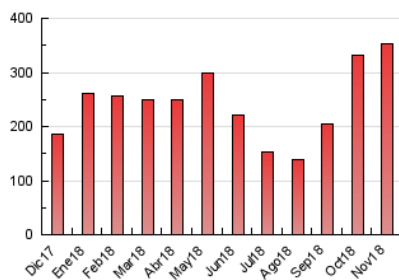

Páginas (x 1000)