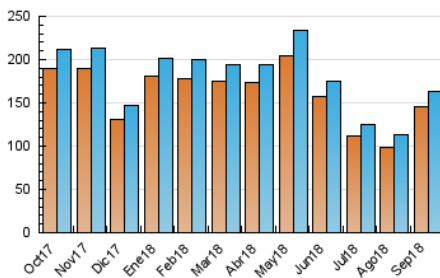

4.3 Por meses

N. únicos / Visitas (x 1000)