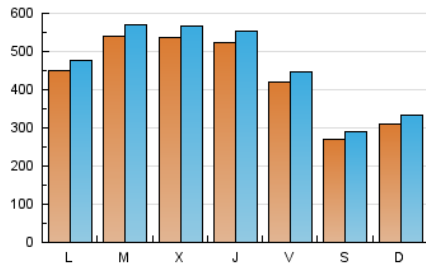

Wikilengua del español

1. Cifras totales y promedios (Nacional e Internacional)

MES - AÑO	NAVEGADORES UNICOS	VISITAS	PAGINAS
Septiembre - 2018	1.190.379	1.356.526	1.716.952
PROMEDIO DIARIO	42.612	45.218	57.232
PROMEDIO LUNES-VIERNES	49.361	52.287	66.298
PROMEDIO SABADO-DOMINGO	29.113	31.078	39.099
PAGINAS / VISITAS	1,27		
DURACION MEDIA VISITAS	0:00:59		
DURACION MEDIA PAGINAS	0:03:44		

2. Secciones (Nacional e Internacional)

	PAGINAS	%
HOME	5.882	0.34 %
RESTO	1.711.070	99.66 %

3. Por día del mes (Nacional e Internacional)

Día	N. únicos	Visitas	Páginas	Día	N. únicos	Visitas	Páginas	Día	N. únicos	Visitas	Páginas
1	28.134	29.821	36.497	11	52.859	56.663	71.399	21	42.071	44.816	57.335
2	31.172	33.437	41.348	12	55.211	58.708	73.773	22	27.073	28.680	36.466
3	45.467	48.577	60.565	13	52.683	55.081	69.473	23	33.018	35.045	44.390
4	52.661	55.621	69.287	14	40.166	42.292	52.961	24	47.740	51.066	65.339
5	51.815	54.621	67.679	15	24.282	25.854	32.328	25	56.622	59.820	77.397
6	50.858	54.024	67.417	16	27.166	28.789	36.186	26	55.726	59.190	77.110
7	44.184	46.677	58.153	17	42.295	44.487	56.420	27	54.099	57.135	74.644
8	26.710	28.844	35.753	18	53.232	56.147	71.801	28	42.153	45.043	57.379
9	30.167	32.256	40.261	19	51.346	53.881	68.587	29	29.270	31.239	40.053
10	44.378	47.007	58.782	20	51.647	54.892	70.459	30	34.142	36.813	47.710

4. Gráficas (Nacional e Internacional)

4.1 Por día de la semana (promedio)

N. únicos / Visitas (x 100)

Páginas (x 100)

4.2 Por franja horaria (promedio)

Visitas (x 1000)

Páginas (x 1000)

4.3 Por meses