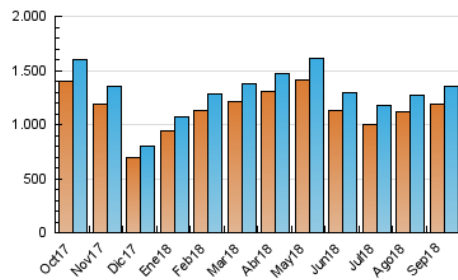

4.3 Por meses

N. únicos / Visitas (x 1000)