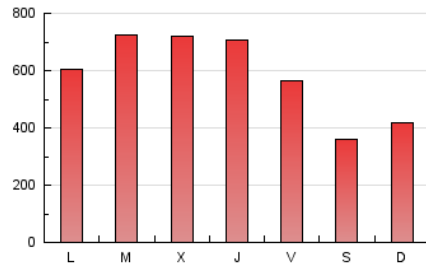

Wikilengua del español

1. Cifras totales y promedios (Nacional e Internacional)

MES - AÑO	NAVEGADORES UNICOS	VISITAS	PAGINAS
Septiembre - 2018	1.190.379	1.356.526	1.716.952
PROMEDIO DIARIO	42.612	45.218	57.232
PROMEDIO LUNES-VIERNES	49.361	52.287	66.298
PROMEDIO SABADO-DOMINGO	29.113	31.078	39.099
PAGINAS / VISITAS	1,27		
DURACION MEDIA VISITAS	0:00:59		
DURACION MEDIA PAGINAS	0:03:44		

2. Secciones (Nacional e Internacional)

	PAGINAS	%
HOME	5.882	0.34 %
RESTO	1.711.070	99.66 %

3. Por día del mes (Nacional e Internacional)

Día	N. únicos	Visitas	Páginas	Día	N. únicos	Visitas	Páginas	Día	N. únicos	Visitas	Páginas
1	28.134	29.821	36.497	11	52.859	56.663	71.399	21	42.071	44.816	57.335
2	31.172	33.437	41.348	12	55.211	58.708	73.773	22	27.073	28.680	36.466
3	45.467	48.577	60.565	13	52.683	55.081	69.473	23	33.018	35.045	44.390
4	52.661	55.621	69.287	14	40.166	42.292	52.961	24	47.740	51.066	65.339
5	51.815	54.621	67.679	15	24.282	25.854	32.328	25	56.622	59.820	77.397
6	50.858	54.024	67.417	16	27.166	28.789	36.186	26	55.726	59.190	77.110
7	44.184	46.677	58.153	17	42.295	44.487	56.420	27	54.099	57.135	74.644
8	26.710	28.844	35.753	18	53.232	56.147	71.801	28	42.153	45.043	57.379
9	30.167	32.256	40.261	19	51.346	53.881	68.587	29	29.270	31.239	40.053
10	44.378	47.007	58.782	20	51.647	54.892	70.459	30	34.142	36.813	47.710

4. Gráficas (Nacional e Internacional)

4.1 Por día de la semana (promedio)

N. únicos / Visitas (x 100)

Páginas (x 100)

4.2 Por franja horaria (promedio)

Visitas (x 1000)

Páginas (x 1000)

4.3 Por meses