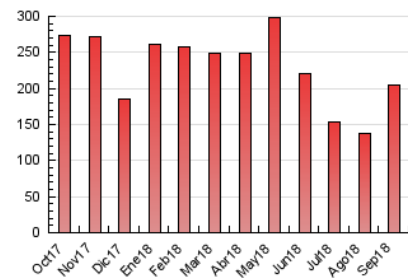

Páginas (x 1000)