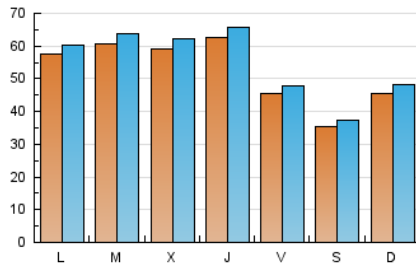

Wikilengua del español

1. Cifras totales y promedios (Nacional)

MES - AÑO	NAVEGADORES UNICOS	VISITAS	PAGINAS
Septiembre - 2018	145.897	162.751	205.435
PROMEDIO DIARIO	5.151	5.425	6.848
PROMEDIO LUNES-VIERNES	5.709	5.999	7.560
PROMEDIO SABADO-DOMINGO	4.033	4.276	5.424
PAGINAS / VISITAS	1,26		
DURACION MEDIA VISITAS	0:00:39		
DURACION MEDIA PAGINAS	0:02:30		

2. Secciones (Nacional)

	PAGINAS	%
HOME	1.813	0.88 %
RESTO	203.622	99.12 %

3. Por día del mes (Nacional)

Día	N. únicos	Visitas	Páginas	Día	N. únicos	Visitas	Páginas	Día	N. únicos	Visitas	Páginas
1	2.975	3.176	3.846	11	4.655	4.926	6.155	21	4.871	5.121	6.339
2	3.611	3.873	4.850	12	5.028	5.309	6.484	22	4.025	4.228	5.477
3	4.752	5.009	6.157	13	5.691	5.973	7.307	23	5.992	6.302	8.077
4	4.469	4.724	5.669	14	4.288	4.482	5.590	24	8.201	8.658	10.987
5	4.090	4.339	5.396	15	3.134	3.307	4.027	25	8.051	8.463	11.072
6	4.137	4.388	5.366	16	3.999	4.227	5.245	26	8.142	8.556	11.218
7	3.485	3.670	4.369	17	6.039	6.309	7.882	27	7.915	8.352	11.496
8	2.675	2.848	3.370	18	7.053	7.356	9.047	28	5.608	5.874	7.323
9	3.046	3.224	4.099	19	6.437	6.720	8.280	29	4.827	5.100	6.733
10	3.983	4.208	5.244	20	7.293	7.550	9.815	30	6.046	6.479	8.515

4. Gráficas (Nacional)

4.1 Por día de la semana (promedio)

N. únicos / Visitas (x 100)

Páginas (x 100)

4.2 Por franja horaria (promedio)

Visitas (x 1000)

Páginas (x 1000)

4.3 Por meses