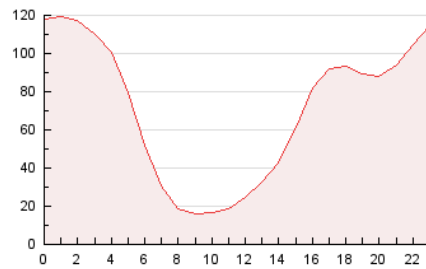

2. Secciones (Nacional e Internacional)

	PAGINAS	%
HOME	5.882	0.34 %
RESTO	1.711.070	99.66 %

3. Por día del mes (Nacional e Internacional)

Día	N. únicos	Visitas	Páginas	Día	N. únicos	Visitas	Páginas	Día	N. únicos	Visitas	Páginas
1	28.134	29.821	36.497	11	52.859	56.663	71.399	21	42.071	44.816	57.335
2	31.172	33.437	41.348	12	55.211	58.708	73.773	22	27.073	28.680	36.466
3	45.467	48.577	60.565	13	52.683	55.081	69.473	23	33.018	35.045	44.390
4	52.661	55.621	69.287	14	40.166	42.292	52.961	24	47.740	51.066	65.339
5	51.815	54.621	67.679	15	24.282	25.854	32.328	25	56.622	59.820	77.397
6	50.858	54.024	67.417	16	27.166	28.789	36.186	26	55.726	59.190	77.110
7	44.184	46.677	58.153	17	42.295	44.487	56.420	27	54.099	57.135	74.644
8	26.710	28.844	35.753	18	53.232	56.147	71.801	28	42.153	45.043	57.379
9	30.167	32.256	40.261	19	51.346	53.881	68.587	29	29.270	31.239	40.053
10	44.378	47.007	58.782	20	51.647	54.892	70.459	30	34.142	36.813	47.710

4. Gráficas (Nacional e Internacional)

4.1 Por día de la semana (promedio)

N. únicos / Visitas (x 100)

Páginas (x 100)

4.2 Por franja horaria (promedio)

Visitas (x 1000)

Páginas (x 1000)

4.3 Por meses