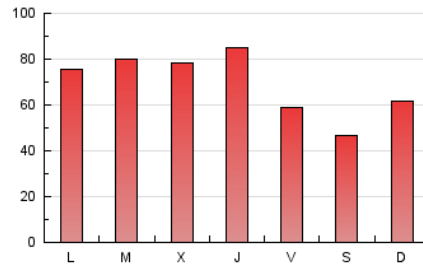

Wikilengua del español

1. Cifras totales y promedios (Nacional)

MES - AÑO	NAVEGADORES UNICOS	VISITAS	PAGINAS
Septiembre - 2018	145.897	162.751	205.435
PROMEDIO DIARIO	5.151	5.425	6.848
PROMEDIO LUNES-VIERNES	5.709	5.999	7.560
PROMEDIO SABADO-DOMINGO	4.033	4.276	5.424
PAGINAS / VISITAS	1,26		
DURACION MEDIA VISITAS	0:00:39		
DURACION MEDIA PAGINAS	0:02:30		

2. Secciones (Nacional)

	PAGINAS	%
HOME	1.813	0.88 %
RESTO	203.622	99.12 %

3. Por día del mes (Nacional)

Día	N. únicos	Visitas	Páginas	Día	N. únicos	Visitas	Páginas	Día	N. únicos	Visitas	Páginas
1	2.975	3.176	3.846	11	4.655	4.926	6.155	21	4.871	5.121	6.339
2	3.611	3.873	4.850	12	5.028	5.309	6.484	22	4.025	4.228	5.477
3	4.752	5.009	6.157	13	5.691	5.973	7.307	23	5.992	6.302	8.077
4	4.469	4.724	5.669	14	4.288	4.482	5.590	24	8.201	8.658	10.987
5	4.090	4.339	5.396	15	3.134	3.307	4.027	25	8.051	8.463	11.072
6	4.137	4.388	5.366	16	3.999	4.227	5.245	26	8.142	8.556	11.218
7	3.485	3.670	4.369	17	6.039	6.309	7.882	27	7.915	8.352	11.496
8	2.675	2.848	3.370	18	7.053	7.356	9.047	28	5.608	5.874	7.323
9	3.046	3.224	4.099	19	6.437	6.720	8.280	29	4.827	5.100	6.733
10	3.983	4.208	5.244	20	7.293	7.550	9.815	30	6.046	6.479	8.515

4. Gráficas (Nacional)

4.1 Por día de la semana (promedio)

N. únicos / Visitas (x 100)

Páginas (x 100)

4.2 Por franja horaria (promedio)

Visitas (x 1000)

Páginas (x 1000)

4.3 Por meses