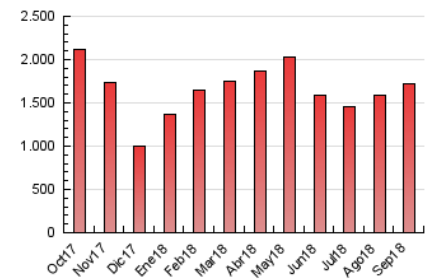

Páginas (x 1000)