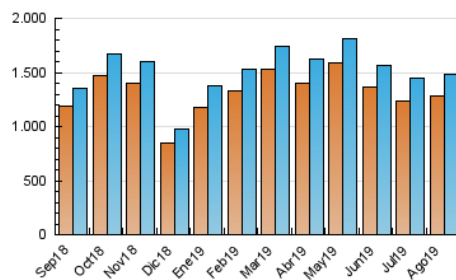

### 3. Por día del mes (Nacional e Internacional)

| Día | N. únicos | Visitas | Páginas | Día | N. únicos | Visitas | Páginas | Día | N. únicos | Visitas | Páginas |
|-----|-----------|---------|---------|-----|-----------|---------|---------|-----|-----------|---------|---------|
| 1   | 39.168    | 41.837  | 50.678  | 11  | 34.710    | 37.255  | 44.933  | 21  | 57.993    | 62.199  | 75.603  |
| 2   | 43.593    | 46.864  | 56.362  | 12  | 49.925    | 53.874  | 65.316  | 22  | 54.649    | 58.204  | 70.884  |
| 3   | 31.332    | 34.014  | 40.958  | 13  | 54.498    | 58.556  | 71.006  | 23  | 41.067    | 43.609  | 53.102  |
| 4   | 31.433    | 33.874  | 41.044  | 14  | 53.947    | 57.668  | 70.113  | 24  | 15.021    | 15.865  | 19.566  |
| 5   | 46.223    | 49.687  | 60.271  | 15  | 37.793    | 40.376  | 48.665  | 25  | 36.750    | 39.098  | 48.104  |
| 6   | 50.931    | 54.140  | 65.463  | 16  | 47.645    | 51.632  | 62.995  | 26  | 53.057    | 56.909  | 69.425  |
| 7   | 49.929    | 53.664  | 65.115  | 17  | 34.512    | 37.186  | 44.668  | 27  | 58.084    | 61.680  | 74.622  |
| 8   | 51.653    | 55.495  | 67.195  | 18  | 34.351    | 36.877  | 44.633  | 28  | 58.683    | 62.048  | 75.208  |
| 9   | 46.850    | 50.620  | 61.439  | 19  | 49.840    | 53.124  | 64.115  | 29  | 54.244    | 57.926  | 69.831  |
| 10  | 34.137    | 36.740  | 44.566  | 20  | 54.194    | 58.384  | 70.538  | 30  | 46.262    | 49.509  | 59.211  |
|     |           |         |         |     |           |         |         | 31  | 36.626    | 38.941  | 47.105  |

##### 4.1 Por día de la semana (promedio)

N. únicos / Visitas (x 100)

Páginas (x 100)

##### 4.2 Por franja horaria (promedio)

Visitas (x 1000)

Páginas (x 1000)

##### 4.3 Por meses

N. únicos / Visitas (x 1000)

Páginas (x 1000)