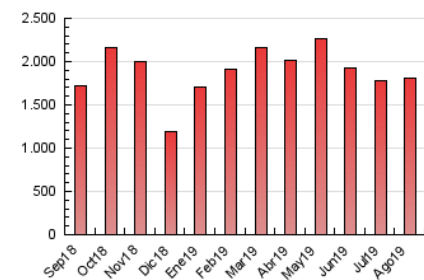

### 3. Por día del mes (Nacional e Internacional)

| Día | N. únicos | Visitas | Páginas | Día | N. únicos | Visitas | Páginas | Día | N. únicos | Visitas | Páginas |
|-----|-----------|---------|---------|-----|-----------|---------|---------|-----|-----------|---------|---------|
| 1   | 39.168    | 41.837  | 50.678  | 11  | 34.710    | 37.255  | 44.933  | 21  | 57.993    | 62.199  | 75.603  |
| 2   | 43.593    | 46.864  | 56.362  | 12  | 49.925    | 53.874  | 65.316  | 22  | 54.649    | 58.204  | 70.884  |
| 3   | 31.332    | 34.014  | 40.958  | 13  | 54.498    | 58.556  | 71.006  | 23  | 41.067    | 43.609  | 53.102  |
| 4   | 31.433    | 33.874  | 41.044  | 14  | 53.947    | 57.668  | 70.113  | 24  | 15.021    | 15.865  | 19.566  |
| 5   | 46.223    | 49.687  | 60.271  | 15  | 37.793    | 40.376  | 48.665  | 25  | 36.750    | 39.098  | 48.104  |
| 6   | 50.931    | 54.140  | 65.463  | 16  | 47.645    | 51.632  | 62.995  | 26  | 53.057    | 56.909  | 69.425  |
| 7   | 49.929    | 53.664  | 65.115  | 17  | 34.512    | 37.186  | 44.668  | 27  | 58.084    | 61.680  | 74.622  |
| 8   | 51.653    | 55.495  | 67.195  | 18  | 34.351    | 36.877  | 44.633  | 28  | 58.683    | 62.048  | 75.208  |
| 9   | 46.850    | 50.620  | 61.439  | 19  | 49.840    | 53.124  | 64.115  | 29  | 54.244    | 57.926  | 69.831  |
| 10  | 34.137    | 36.740  | 44.566  | 20  | 54.194    | 58.384  | 70.538  | 30  | 46.262    | 49.509  | 59.211  |
|     |           |         |         |     |           |         |         | 31  | 36.626    | 38.941  | 47.105  |

##### 4.1 Por día de la semana (promedio)

N. únicos / Visitas (x 100)

Páginas (x 100)

##### 4.2 Por franja horaria (promedio)

Visitas (x 1000)

Páginas (x 1000)

##### 4.3 Por meses

N. únicos / Visitas (x 1000)

Páginas (x 1000)