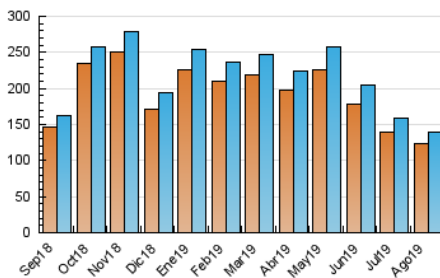

#### 3. Por día del mes (Nacional)

| Día | N. únicos | Visitas | Páginas | Día | N. únicos | Visitas | Páginas | Día | N. únicos | Visitas | Páginas |
|-----|-----------|---------|---------|-----|-----------|---------|---------|-----|-----------|---------|---------|
| 1   | 4.460     | 4.712   | 5.724   | 11  | 3.622     | 3.867   | 4.636   | 21  | 4.780     | 5.075   | 6.198   |
| 2   | 4.457     | 4.749   | 5.719   | 12  | 4.829     | 5.134   | 6.225   | 22  | 4.673     | 4.939   | 6.077   |
| 3   | 3.445     | 3.685   | 4.469   | 13  | 4.651     | 4.966   | 5.907   | 23  | 3.574     | 3.770   | 4.606   |
| 4   | 3.600     | 3.869   | 4.809   | 14  | 4.167     | 4.439   | 5.446   | 24  | 1.455     | 1.523   | 1.962   |
| 5   | 4.740     | 5.009   | 6.201   | 15  | 3.443     | 3.675   | 4.581   | 25  | 3.563     | 3.808   | 4.514   |
| 6   | 5.031     | 5.326   | 6.538   | 16  | 4.308     | 4.606   | 5.727   | 26  | 4.909     | 5.178   | 6.415   |
| 7   | 4.968     | 5.254   | 6.426   | 17  | 3.511     | 3.787   | 4.728   | 27  | 4.887     | 5.181   | 6.202   |
| 8   | 4.877     | 5.197   | 6.375   | 18  | 3.799     | 4.026   | 4.805   | 28  | 5.032     | 5.310   | 6.523   |
| 9   | 4.572     | 4.851   | 5.897   | 19  | 4.866     | 5.136   | 6.138   | 29  | 4.607     | 4.855   | 6.009   |
| 10  | 3.495     | 3.755   | 4.670   | 20  | 4.852     | 5.153   | 6.161   | 30  | 4.375     | 4.647   | 5.667   |
|     |           |         |         |     |           |         |         | 31  | 3.862     | 4.151   | 4.944   |

#### 4.1 Por día de la semana (promedio)

N. únicos / Visitas (x 100)

Páginas (x 100)

#### 4.2 Por franja horaria (promedio)

Visitas (x 1000)

Páginas (x 1000)

#### 4.3 Por meses

N. únicos / Visitas (x 1000)

Páginas (x 1000)