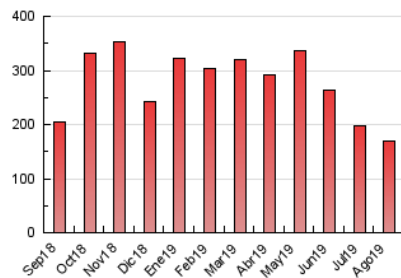

#### 3. Por día del mes (Nacional)

| Día | N. únicos | Visitas | Páginas | Día | N. únicos | Visitas | Páginas | Día | N. únicos | Visitas | Páginas |
|-----|-----------|---------|---------|-----|-----------|---------|---------|-----|-----------|---------|---------|
| 1   | 4.460     | 4.712   | 5.724   | 11  | 3.622     | 3.867   | 4.636   | 21  | 4.780     | 5.075   | 6.198   |
| 2   | 4.457     | 4.749   | 5.719   | 12  | 4.829     | 5.134   | 6.225   | 22  | 4.673     | 4.939   | 6.077   |
| 3   | 3.445     | 3.685   | 4.469   | 13  | 4.651     | 4.966   | 5.907   | 23  | 3.574     | 3.770   | 4.606   |
| 4   | 3.600     | 3.869   | 4.809   | 14  | 4.167     | 4.439   | 5.446   | 24  | 1.455     | 1.523   | 1.962   |
| 5   | 4.740     | 5.009   | 6.201   | 15  | 3.443     | 3.675   | 4.581   | 25  | 3.563     | 3.808   | 4.514   |
| 6   | 5.031     | 5.326   | 6.538   | 16  | 4.308     | 4.606   | 5.727   | 26  | 4.909     | 5.178   | 6.415   |
| 7   | 4.968     | 5.254   | 6.426   | 17  | 3.511     | 3.787   | 4.728   | 27  | 4.887     | 5.181   | 6.202   |
| 8   | 4.877     | 5.197   | 6.375   | 18  | 3.799     | 4.026   | 4.805   | 28  | 5.032     | 5.310   | 6.523   |
| 9   | 4.572     | 4.851   | 5.897   | 19  | 4.866     | 5.136   | 6.138   | 29  | 4.607     | 4.855   | 6.009   |
| 10  | 3.495     | 3.755   | 4.670   | 20  | 4.852     | 5.153   | 6.161   | 30  | 4.375     | 4.647   | 5.667   |
|     |           |         |         |     |           |         |         | 31  | 3.862     | 4.151   | 4.944   |

#### 4.1 Por día de la semana (promedio)

N. únicos / Visitas (x 100)

Páginas (x 100)

#### 4.2 Por franja horaria (promedio)

Visitas (x 1000)

Páginas (x 1000)

#### 4.3 Por meses

N. únicos / Visitas (x 1000)

Páginas (x 1000)