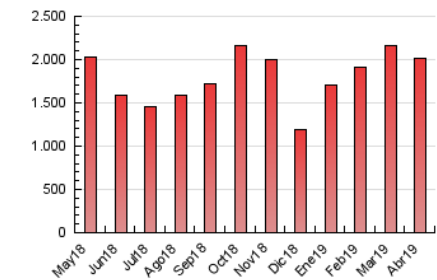

Páginas (x 1000)