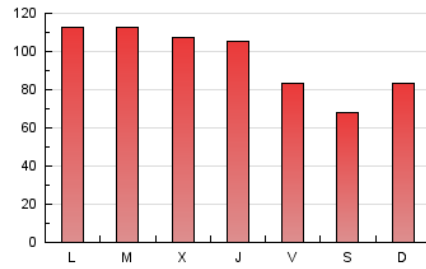

2. Secciones (Nacional)

| | PAGINAS | % |
|--------------|---------|---------|
| HOME | 1.457 | 0.50 % |
| RESTO | 290.227 | 99.50 % |

3. Por día del mes (Nacional)

| Día | N. únicos | Visitas | Páginas | Día | N. únicos | Visitas | Páginas | Día | N. únicos | Visitas | Páginas |
|-----|-----------|---------|---------|-----|-----------|---------|---------|-----|-----------|---------|---------|
| 1 | 9.874 | 10.376 | 13.861 | 11 | 8.065 | 8.543 | 11.048 | 21 | 5.412 | 5.802 | 7.367 |
| 2 | 9.708 | 10.292 | 13.804 | 12 | 5.945 | 6.355 | 8.036 | 22 | 6.971 | 7.354 | 9.350 |
| 3 | 10.011 | 10.569 | 14.014 | 13 | 4.412 | 4.732 | 6.161 | 23 | 8.138 | 8.549 | 11.207 |
| 4 | 9.570 | 10.000 | 12.985 | 14 | 4.883 | 5.218 | 6.633 | 24 | 8.413 | 8.829 | 11.417 |
| 5 | 7.251 | 7.618 | 9.996 | 15 | 6.317 | 6.688 | 8.445 | 25 | 8.203 | 8.737 | 11.477 |
| 6 | 6.354 | 6.796 | 8.598 | 16 | 6.381 | 6.791 | 8.686 | 26 | 6.677 | 7.010 | 9.093 |
| 7 | 7.595 | 8.034 | 10.657 | 17 | 3.876 | 4.100 | 5.270 | 27 | 5.083 | 5.438 | 7.162 |
| 8 | 9.859 | 10.385 | 13.533 | 18 | 4.798 | 5.115 | 6.576 | 28 | 6.207 | 6.558 | 8.550 |
| 9 | 9.375 | 9.876 | 12.672 | 19 | 4.533 | 4.844 | 6.253 | 29 | 8.236 | 8.686 | 11.255 |
| 10 | 8.898 | 9.431 | 12.279 | 20 | 3.996 | 4.284 | 5.369 | 30 | 7.210 | 7.702 | 9.930 |

4. Gráficas (Nacional)

4.1 Por día de la semana (promedio)

N. únicos / Visitas (x 100)

Páginas (x 100)

4.2 Por franja horaria (promedio)

Visitas (x 1000)

Páginas (x 1000)

4.3 Por meses