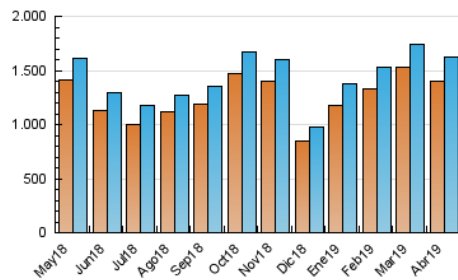

4.3 Por meses

N. únicos / Visitas (x 1000)