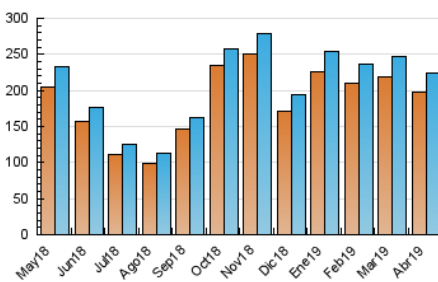

4.3 Por meses

N. únicos / Visitas (x 1000)