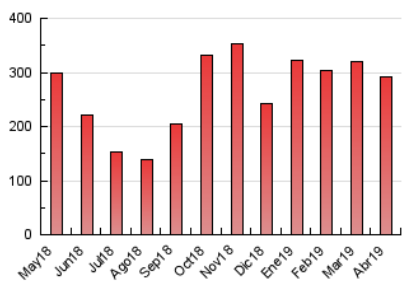

Páginas (x 1000)