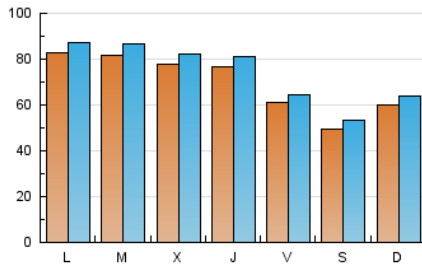

2. Secciones (Nacional)

| | PAGINAS | % |
|--------------|---------|---------|
| HOME | 1.457 | 0.50 % |
| RESTO | 290.227 | 99.50 % |

3. Por día del mes (Nacional)

| Día | N. únicos | Visitas | Páginas | Día | N. únicos | Visitas | Páginas | Día | N. únicos | Visitas | Páginas |
|-----|-----------|---------|---------|-----|-----------|---------|---------|-----|-----------|---------|---------|
| 1 | 9.874 | 10.376 | 13.861 | 11 | 8.065 | 8.543 | 11.048 | 21 | 5.412 | 5.802 | 7.367 |
| 2 | 9.708 | 10.292 | 13.804 | 12 | 5.945 | 6.355 | 8.036 | 22 | 6.971 | 7.354 | 9.350 |
| 3 | 10.011 | 10.569 | 14.014 | 13 | 4.412 | 4.732 | 6.161 | 23 | 8.138 | 8.549 | 11.207 |
| 4 | 9.570 | 10.000 | 12.985 | 14 | 4.883 | 5.218 | 6.633 | 24 | 8.413 | 8.829 | 11.417 |
| 5 | 7.251 | 7.618 | 9.996 | 15 | 6.317 | 6.688 | 8.445 | 25 | 8.203 | 8.737 | 11.477 |
| 6 | 6.354 | 6.796 | 8.598 | 16 | 6.381 | 6.791 | 8.686 | 26 | 6.677 | 7.010 | 9.093 |
| 7 | 7.595 | 8.034 | 10.657 | 17 | 3.876 | 4.100 | 5.270 | 27 | 5.083 | 5.438 | 7.162 |
| 8 | 9.859 | 10.385 | 13.533 | 18 | 4.798 | 5.115 | 6.576 | 28 | 6.207 | 6.558 | 8.550 |
| 9 | 9.375 | 9.876 | 12.672 | 19 | 4.533 | 4.844 | 6.253 | 29 | 8.236 | 8.686 | 11.255 |
| 10 | 8.898 | 9.431 | 12.279 | 20 | 3.996 | 4.284 | 5.369 | 30 | 7.210 | 7.702 | 9.930 |

4. Gráficas (Nacional)

4.1 Por día de la semana (promedio)

N. únicos / Visitas (x 100)

Páginas (x 100)

4.2 Por franja horaria (promedio)

Visitas (x 1000)

Páginas (x 1000)

4.3 Por meses