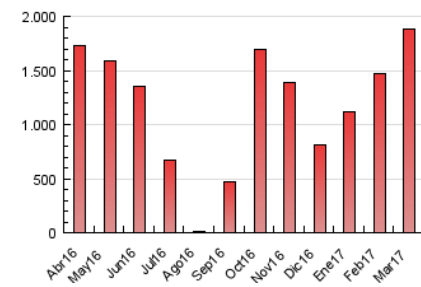

Páginas (x 1000)