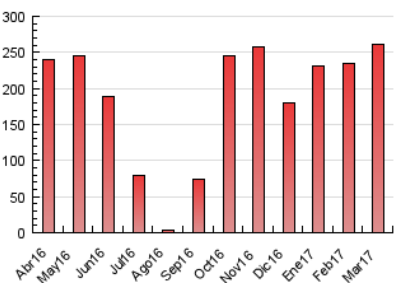

Páginas (x 1000)