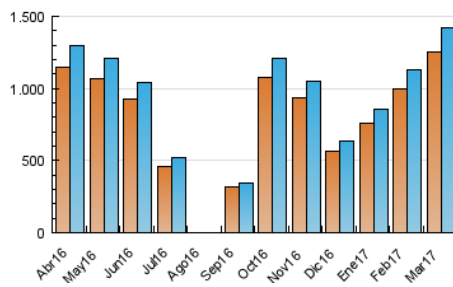

4.3 Por meses

N. únicos / Visitas (x 1000)