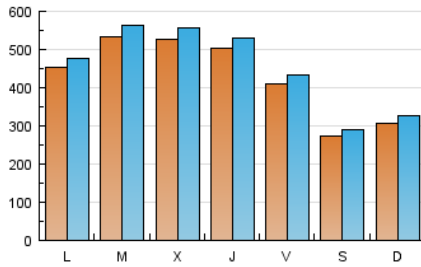

Wikilengua del español

1. Cifras totales y promedios (Nacional e Internacional)

MES - AÑO	NAVEGADORES UNICOS	VISITAS	PAGINAS
Marzo - 2017	1.256.194	1.422.959	1.880.336
PROMEDIO DIARIO	43.434	45.902	60.656
PROMEDIO LUNES-VIERNES	48.441	51.119	67.642
PROMEDIO SABADO-DOMINGO	29.038	30.902	40.570
PAGINAS / VISITAS	1,32		
DURACION MEDIA VISITAS	0:01:08		
DURACION MEDIA PAGINAS	0:03:30		

2. Secciones (Nacional e Internacional)

	PAGINAS	%
HOME	10.242	0.54 %
RESTO	1.870.094	99.46 %

3. Por día del mes (Nacional e Internacional)

Día	N. únicos	Visitas	Páginas	Día	N. únicos	Visitas	Páginas	Día	N. únicos	Visitas	Páginas
1	46.258	48.762	64.505	11	28.933	30.749	40.321	21	49.289	52.005	68.826
2	47.795	50.434	66.660	12	34.315	36.535	48.236	22	53.932	56.804	75.373
3	40.377	42.610	55.673	13	48.607	51.161	67.574	23	51.296	54.150	71.987
4	27.068	28.823	37.818	14	55.174	58.257	76.917	24	41.184	43.540	57.457
5	31.826	33.952	44.375	15	55.597	58.756	78.269	25	27.458	29.194	38.447
6	46.175	48.736	64.517	16	50.558	53.306	70.577	26	29.953	31.867	42.349
7	54.418	57.404	76.099	17	40.344	42.618	55.155	27	47.000	49.564	65.619
8	53.184	56.219	74.498	18	25.734	27.371	35.291	28	54.452	57.469	77.033
9	51.019	53.748	71.146	19	27.014	28.723	37.726	29	54.501	57.574	77.053
10	42.592	44.976	58.620	20	39.198	41.378	54.677	30	51.264	54.075	71.959
								31	39.927	42.199	55.579

4. Gráficas (Nacional e Internacional)

4.1 Por día de la semana (promedio)

N. únicos / Visitas (x 100)

Páginas (x 100)

4.2 Por franja horaria (promedio)

Visitas (x 1000)

Páginas (x 1000)

4.3 Por meses