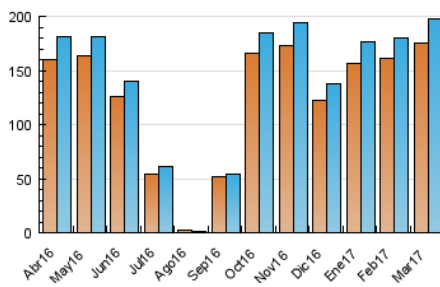

4.3 Por meses

N. únicos / Visitas (x 1000)