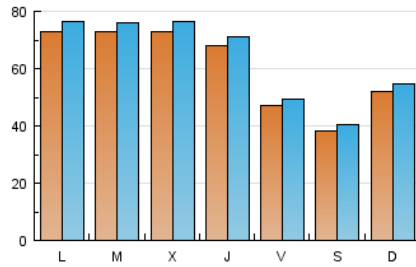

Wikilengua del español

1. Cifras totales y promedios (Nacional)

MES - AÑO	NAVEGADORES UNICOS	VISITAS	PAGINAS
Marzo - 2017	175.696	197.315	260.889
PROMEDIO DIARIO	6.074	6.365	8.416
PROMEDIO LUNES-VIERNES	6.621	6.928	9.173
PROMEDIO SABADO-DOMINGO	4.500	4.745	6.240
PAGINAS / VISITAS	1,32		
DURACION MEDIA VISITAS	0:00:44		
DURACION MEDIA PAGINAS	0:02:17		

2. Secciones (Nacional)

	PAGINAS	%
HOME	3.668	1.41 %
RESTO	257.221	98.59 %

3. Por día del mes (Nacional)

Día	N. únicos	Visitas	Páginas	Día	N. únicos	Visitas	Páginas	Día	N. únicos	Visitas	Páginas
1	7.119	7.437	9.687	11	3.841	4.062	5.303	21	7.114	7.420	9.745
2	7.409	7.763	10.271	12	5.516	5.816	7.728	22	7.874	8.239	10.926
3	4.939	5.173	6.667	13	7.820	8.164	10.840	23	6.898	7.213	9.660
4	4.110	4.335	5.909	14	7.513	7.876	10.461	24	4.842	5.082	6.576
5	5.993	6.308	8.258	15	7.351	7.716	10.438	25	3.864	4.077	5.316
6	7.702	8.136	11.292	16	6.330	6.622	8.873	26	4.745	5.023	6.647
7	7.647	8.016	10.708	17	4.567	4.785	6.081	27	7.186	7.485	10.117
8	7.345	7.701	10.043	18	3.472	3.662	4.700	28	6.809	7.094	9.371
9	6.912	7.194	9.724	19	4.459	4.678	6.056	29	6.863	7.167	9.401
10	4.713	4.950	6.285	20	6.430	6.709	8.897	30	6.399	6.690	8.691
								31	4.503	4.722	6.218

4. Gráficas (Nacional)

4.1 Por día de la semana (promedio)

N. únicos / Visitas (x 100)

Páginas (x 100)

4.2 Por franja horaria (promedio)

Visitas (x 1000)

Páginas (x 1000)

4.3 Por meses