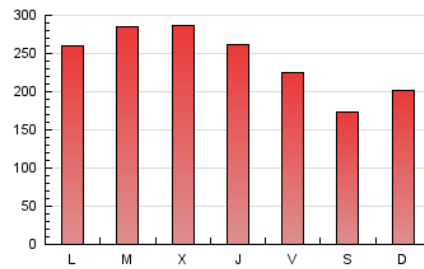

1. Cifras totales y promedios (Nacional)

MES - AÑO	NAVEGADORES UNICOS	VISITAS	PAGINAS
Diciembre - 2018	399.581	531.642	740.953
PROMEDIO DIARIO	15.628	17.150	23.902
PROMEDIO LUNES-VIERNES	17.119	18.793	26.353
PROMEDIO SABADO-DOMINGO	12.495	13.699	18.753
PAGINAS / VISITAS	1,39		
DURACION MEDIA VISITAS	0:01:07		
DURACION MEDIA PAGINAS	0:02:49		

2. Secciones (Nacional)

	PAGINAS	%
HOME	26.150	3.53 %
RESTO	714.803	96.47 %

3. Por día del mes (Nacional)

Día	N. únicos	Visitas	Páginas	Día	N. únicos	Visitas	Páginas	Día	N. únicos	Visitas	Páginas
1	13.463	14.814	20.194	11	22.304	24.614	35.011	21	14.240	15.459	21.371
2	16.020	17.670	24.289	12	22.117	24.339	34.881	22	8.983	9.800	12.957
3	22.125	24.038	34.060	13	21.284	23.668	33.312	23	10.091	11.094	15.114
4	21.975	24.431	34.618	14	16.692	18.261	25.386	24	9.752	10.713	13.844
5	18.917	20.795	29.777	15	11.154	12.258	16.520	25	8.559	9.241	11.828
6	13.410	15.037	21.047	16	14.604	16.020	21.626	26	13.060	14.226	19.419
7	15.608	17.357	23.605	17	20.426	22.248	32.250	27	14.263	15.607	21.842
8	11.933	13.151	17.758	18	21.182	23.178	32.332	28	13.456	14.600	19.894
9	15.268	16.701	22.665	19	19.664	21.715	30.607	29	12.160	13.261	19.227
10	22.347	24.375	35.573	20	18.220	19.929	28.488	30	11.277	12.219	17.183
								31	9.907	10.823	14.275

4. Gráficas (Nacional)

4.1 Por día de la semana (promedio)

N. únicos / Visitas (x 100)

Páginas (x 100)

4.2 Por franja horaria (promedio)

Visitas (x 1000)

Páginas (x 1000)

4.3 Por meses