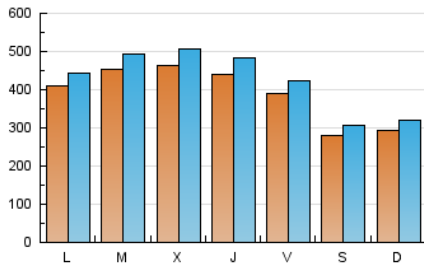

1. Cifras totales y promedios (Nacional e Internacional)

MES - AÑO	NAVEGADORES UNICOS	VISITAS	PAGINAS
Diciembre - 2018	1.011.686	1.298.603	1.690.205
PROMEDIO DIARIO	38.364	41.890	54.523
PROMEDIO LUNES-VIERNES	42.962	46.873	61.286
PROMEDIO SABADO-DOMINGO	28.707	31.427	40.320
PAGINAS / VISITAS	1,30		
DURACION MEDIA VISITAS	0:00:55		
DURACION MEDIA PAGINAS	0:03:03		

2. Secciones (Nacional e Internacional)

	PAGINAS	%
HOME	47.113	2.79 %
RESTO	1.643.092	97.21 %

3. Por día del mes (Nacional e Internacional)

Día	N. únicos	Visitas	Páginas	Día	N. únicos	Visitas	Páginas	Día	N. únicos	Visitas	Páginas
1	33.933	36.960	47.018	11	55.033	60.045	79.376	21	34.379	37.478	48.534
2	37.038	40.693	52.647	12	54.232	59.099	78.079	22	22.244	24.088	30.058
3	56.446	61.035	80.257	13	52.005	57.256	75.243	23	21.830	23.964	30.664
4	57.786	62.944	82.975	14	43.426	46.998	61.078	24	23.564	25.794	31.879
5	54.406	59.244	78.685	15	26.906	29.761	37.620	25	19.476	20.992	25.594
6	46.670	51.863	67.150	16	29.886	32.516	41.812	26	31.379	34.337	44.164
7	44.563	49.221	63.267	17	46.001	49.895	66.843	27	34.693	37.826	49.337
8	29.862	32.926	41.790	18	49.167	53.287	69.809	28	33.192	36.222	46.417
9	33.882	36.966	47.231	19	45.030	49.702	65.489	29	27.121	29.865	39.659
10	53.656	58.424	78.215	20	42.412	46.000	61.303	30	24.364	26.530	34.703
								31	24.696	26.672	33.309

4. Gráficas (Nacional e Internacional)

4.1 Por día de la semana (promedio)

N. únicos / Visitas (x 100)

Páginas (x 100)

4.2 Por franja horaria (promedio)

Visitas (x 1000)

Páginas (x 1000)

4.3 Por meses