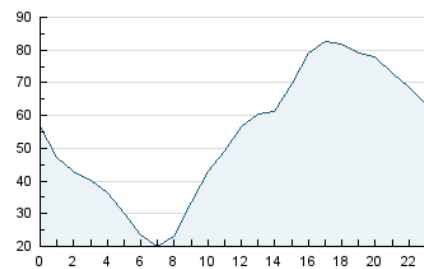

2. Secciones (Nacional e Internacional)

	PAGINAS	%
HOME	47.113	2.79 %
RESTO	1.643.092	97.21 %

3. Por día del mes (Nacional e Internacional)

Día	N. únicos	Visitas	Páginas	Día	N. únicos	Visitas	Páginas	Día	N. únicos	Visitas	Páginas
1	33.933	36.960	47.018	11	55.033	60.045	79.376	21	34.379	37.478	48.534
2	37.038	40.693	52.647	12	54.232	59.099	78.079	22	22.244	24.088	30.058
3	56.446	61.035	80.257	13	52.005	57.256	75.243	23	21.830	23.964	30.664
4	57.786	62.944	82.975	14	43.426	46.998	61.078	24	23.564	25.794	31.879
5	54.406	59.244	78.685	15	26.906	29.761	37.620	25	19.476	20.992	25.594
6	46.670	51.863	67.150	16	29.886	32.516	41.812	26	31.379	34.337	44.164
7	44.563	49.221	63.267	17	46.001	49.895	66.843	27	34.693	37.826	49.337
8	29.862	32.926	41.790	18	49.167	53.287	69.809	28	33.192	36.222	46.417
9	33.882	36.966	47.231	19	45.030	49.702	65.489	29	27.121	29.865	39.659
10	53.656	58.424	78.215	20	42.412	46.000	61.303	30	24.364	26.530	34.703
								31	24.696	26.672	33.309

4. Gráficas (Nacional e Internacional)

4.1 Por día de la semana (promedio)

N. únicos / Visitas (x 100)

Páginas (x 100)

4.2 Por franja horaria (promedio)

Visitas (x 1000)

Páginas (x 1000)

4.3 Por meses