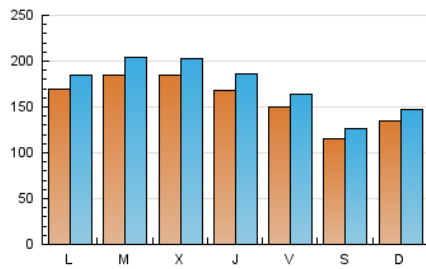

1. Cifras totales y promedios (Nacional)

MES - AÑO	NAVEGADORES UNICOS	VISITAS	PAGINAS
Diciembre - 2018	399.581	531.642	740.953
PROMEDIO DIARIO	15.628	17.150	23.902
PROMEDIO LUNES-VIERNES	17.119	18.793	26.353
PROMEDIO SABADO-DOMINGO	12.495	13.699	18.753
PAGINAS / VISITAS	1,39		
DURACION MEDIA VISITAS	0:01:07		
DURACION MEDIA PAGINAS	0:02:49		

2. Secciones (Nacional)

	PAGINAS	%
HOME	26.150	3.53 %
RESTO	714.803	96.47 %

3. Por día del mes (Nacional)

Día	N. únicos	Visitas	Páginas	Día	N. únicos	Visitas	Páginas	Día	N. únicos	Visitas	Páginas
1	13.463	14.814	20.194	11	22.304	24.614	35.011	21	14.240	15.459	21.371
2	16.020	17.670	24.289	12	22.117	24.339	34.881	22	8.983	9.800	12.957
3	22.125	24.038	34.060	13	21.284	23.668	33.312	23	10.091	11.094	15.114
4	21.975	24.431	34.618	14	16.692	18.261	25.386	24	9.752	10.713	13.844
5	18.917	20.795	29.777	15	11.154	12.258	16.520	25	8.559	9.241	11.828
6	13.410	15.037	21.047	16	14.604	16.020	21.626	26	13.060	14.226	19.419
7	15.608	17.357	23.605	17	20.426	22.248	32.250	27	14.263	15.607	21.842
8	11.933	13.151	17.758	18	21.182	23.178	32.332	28	13.456	14.600	19.894
9	15.268	16.701	22.665	19	19.664	21.715	30.607	29	12.160	13.261	19.227
10	22.347	24.375	35.573	20	18.220	19.929	28.488	30	11.277	12.219	17.183
								31	9.907	10.823	14.275

4. Gráficas (Nacional)

4.1 Por día de la semana (promedio)

N. únicos / Visitas (x 100)

Páginas (x 100)

4.2 Por franja horaria (promedio)

Visitas (x 1000)

Páginas (x 1000)

4.3 Por meses