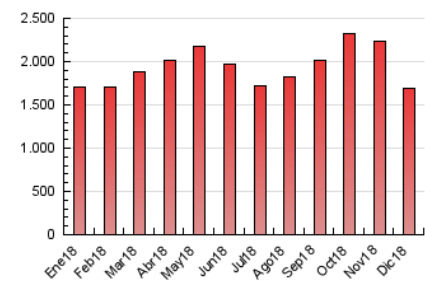

Páginas (x 1000)