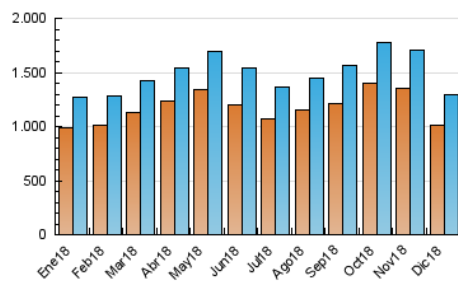

4.3 Por meses

N. únicos / Visitas (x 1000)