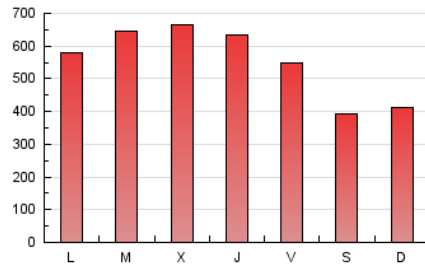

1. Cifras totales y promedios (Nacional e Internacional)

MES - AÑO	NAVEGADORES UNICOS	VISITAS	PAGINAS
Diciembre - 2018	1.011.686	1.298.603	1.690.205
PROMEDIO DIARIO	38.364	41.890	54.523
PROMEDIO LUNES-VIERNES	42.962	46.873	61.286
PROMEDIO SABADO-DOMINGO	28.707	31.427	40.320
PAGINAS / VISITAS	1,30		
DURACION MEDIA VISITAS	0:00:55		
DURACION MEDIA PAGINAS	0:03:03		

2. Secciones (Nacional e Internacional)

	PAGINAS	%
HOME	47.113	2.79 %
RESTO	1.643.092	97.21 %

3. Por día del mes (Nacional e Internacional)

Día	N. únicos	Visitas	Páginas	Día	N. únicos	Visitas	Páginas	Día	N. únicos	Visitas	Páginas
1	33.933	36.960	47.018	11	55.033	60.045	79.376	21	34.379	37.478	48.534
2	37.038	40.693	52.647	12	54.232	59.099	78.079	22	22.244	24.088	30.058
3	56.446	61.035	80.257	13	52.005	57.256	75.243	23	21.830	23.964	30.664
4	57.786	62.944	82.975	14	43.426	46.998	61.078	24	23.564	25.794	31.879
5	54.406	59.244	78.685	15	26.906	29.761	37.620	25	19.476	20.992	25.594
6	46.670	51.863	67.150	16	29.886	32.516	41.812	26	31.379	34.337	44.164
7	44.563	49.221	63.267	17	46.001	49.895	66.843	27	34.693	37.826	49.337
8	29.862	32.926	41.790	18	49.167	53.287	69.809	28	33.192	36.222	46.417
9	33.882	36.966	47.231	19	45.030	49.702	65.489	29	27.121	29.865	39.659
10	53.656	58.424	78.215	20	42.412	46.000	61.303	30	24.364	26.530	34.703
								31	24.696	26.672	33.309

4. Gráficas (Nacional e Internacional)

4.1 Por día de la semana (promedio)

N. únicos / Visitas (x 100)

Páginas (x 100)

4.2 Por franja horaria (promedio)

Visitas (x 1000)

Páginas (x 1000)

4.3 Por meses