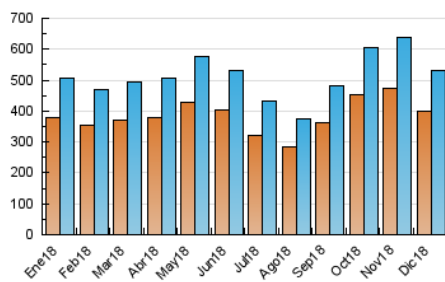

2. Secciones (Nacional)

	PAGINAS	%
HOME	26.150	3.53 %
RESTO	714.803	96.47 %

3. Por día del mes (Nacional)

Día	N. únicos	Visitas	Páginas	Día	N. únicos	Visitas	Páginas	Día	N. únicos	Visitas	Páginas
1	13.463	14.814	20.194	11	22.304	24.614	35.011	21	14.240	15.459	21.371
2	16.020	17.670	24.289	12	22.117	24.339	34.881	22	8.983	9.800	12.957
3	22.125	24.038	34.060	13	21.284	23.668	33.312	23	10.091	11.094	15.114
4	21.975	24.431	34.618	14	16.692	18.261	25.386	24	9.752	10.713	13.844
5	18.917	20.795	29.777	15	11.154	12.258	16.520	25	8.559	9.241	11.828
6	13.410	15.037	21.047	16	14.604	16.020	21.626	26	13.060	14.226	19.419
7	15.608	17.357	23.605	17	20.426	22.248	32.250	27	14.263	15.607	21.842
8	11.933	13.151	17.758	18	21.182	23.178	32.332	28	13.456	14.600	19.894
9	15.268	16.701	22.665	19	19.664	21.715	30.607	29	12.160	13.261	19.227
10	22.347	24.375	35.573	20	18.220	19.929	28.488	30	11.277	12.219	17.183
								31	9.907	10.823	14.275

4. Gráficas (Nacional)

4.1 Por día de la semana (promedio)

N. únicos / Visitas (x 100)

Páginas (x 100)

4.2 Por franja horaria (promedio)

Visitas (x 1000)

Páginas (x 1000)

4.3 Por meses

N. únicos / Visitas (x 1000)

Páginas (x 1000)

5. Observaciones

Este Medio Electrónico de Comunicación ha sido medido por la herramienta Google Analytics de Google

6. Definiciones básicas (Para más información ver Normas Técnicas para el Control de los Medios Electrónicos de Comunicación)

Visita:

Una secuencia ininterrumpida de páginas servidas a un usuario válido. Si dicho usuario no realiza peticiones de páginas en un periodo de tiempo (30 min) la siguiente petición constituirá el inicio de una nueva visita.