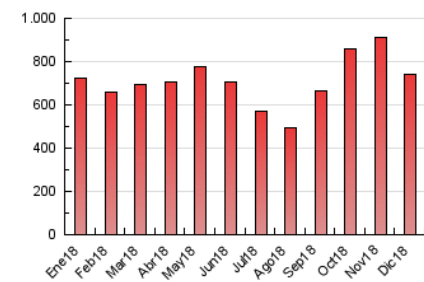

Páginas (x 1000)