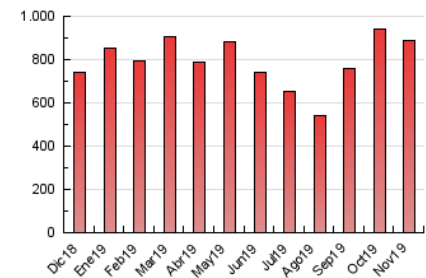

Páginas (x 1000)