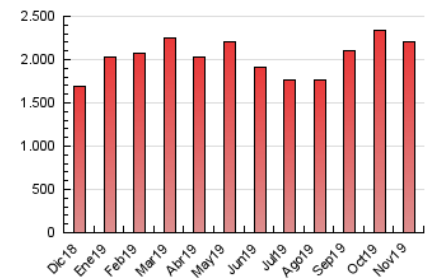

Páginas (x 1000)