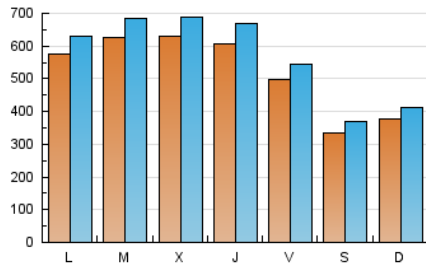

1. Cifras totales y promedios (Nacional e Internacional)

MES - AÑO	NAVEGADORES UNICOS	VISITAS	PAGINAS
Noviembre - 2019	1.313.188	1.689.315	2.203.923
PROMEDIO DIARIO	51.433	56.311	73.464
PROMEDIO LUNES-VIERNES	58.289	63.810	83.439
PROMEDIO SABADO-DOMINGO	35.437	38.813	50.190
PAGINAS / VISITAS	1,30		
DURACION MEDIA VISITAS	0:00:58		
DURACION MEDIA PAGINAS	0:03:12		

2. Secciones (Nacional e Internacional)

	PAGINAS	%
HOME	57.920	2.63 %
RESTO	2.146.003	97.37 %

3. Por día del mes (Nacional e Internacional)

Día	N. únicos	Visitas	Páginas	Día	N. únicos	Visitas	Páginas	Día	N. únicos	Visitas	Páginas
1	39.846	43.450	55.244	11	57.966	63.363	83.214	21	60.562	67.646	89.100
2	30.841	34.110	43.557	12	63.057	69.018	89.680	22	52.806	57.832	74.539
3	35.865	39.075	51.185	13	64.352	70.520	91.943	23	35.216	38.717	50.160
4	56.536	61.808	81.790	14	62.297	68.343	89.558	24	39.223	42.972	55.894
5	61.330	67.006	88.670	15	52.994	57.865	75.645	25	60.506	65.733	86.021
6	62.768	68.374	89.395	16	34.851	37.789	48.890	26	62.611	68.640	90.406
7	62.145	67.857	89.558	17	38.091	41.305	53.669	27	61.294	67.525	87.843
8	54.981	59.597	76.718	18	55.777	60.947	80.296	28	57.778	63.836	82.796
9	34.722	38.282	49.329	19	63.263	68.742	90.109	29	48.363	53.264	68.884
10	37.840	41.670	54.353	20	62.837	68.636	90.805	30	32.283	35.393	44.672

4. Gráficas (Nacional e Internacional)

4.1 Por día de la semana (promedio)

N. únicos / Visitas (x 100)

Páginas (x 100)

4.2 Por franja horaria (promedio)

Visitas (x 1000)

Páginas (x 1000)

4.3 Por meses