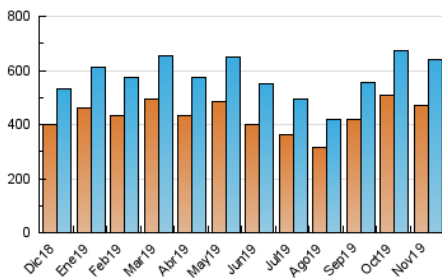

4.3 Por meses

N. únicos / Visitas (x 1000)