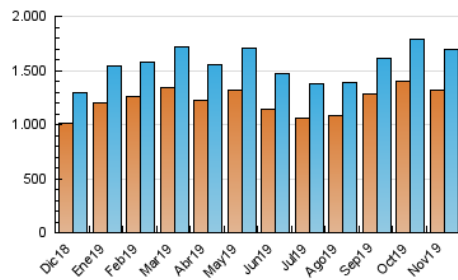

4.3 Por meses

N. únicos / Visitas (x 1000)