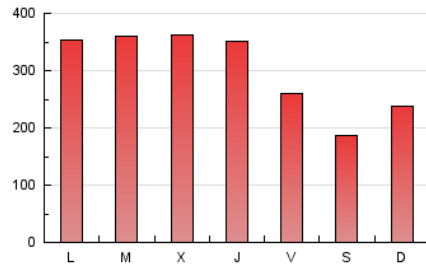

1. Cifras totales y promedios (Nacional)

MES - AÑO	NAVEGADORES UNICOS	VISITAS	PAGINAS
Noviembre - 2019	472.151	638.058	888.824
PROMEDIO DIARIO	19.354	21.269	29.627
PROMEDIO LUNES-VIERNES	21.722	23.857	33.359
PROMEDIO SABADO-DOMINGO	13.827	15.228	20.919
PAGINAS / VISITAS	1,39		
DURACION MEDIA VISITAS	0:01:08		
DURACION MEDIA PAGINAS	0:02:52		

2. Secciones (Nacional)

	PAGINAS	%
HOME	29.396	3.31 %
RESTO	859.428	96.69 %

3. Por día del mes (Nacional)

Día	N. únicos	Visitas	Páginas	Día	N. únicos	Visitas	Páginas	Día	N. únicos	Visitas	Páginas
1	13.434	14.724	19.757	11	22.366	24.595	34.794	21	23.445	25.889	36.532
2	11.554	12.855	17.405	12	22.982	25.068	35.009	22	18.495	20.342	27.829
3	14.799	16.352	22.785	13	23.033	25.548	35.674	23	13.137	14.593	19.903
4	23.400	25.520	36.406	14	22.631	24.994	34.833	24	16.055	17.731	24.113
5	23.072	25.294	35.870	15	18.674	20.344	28.326	25	22.893	25.360	35.079
6	23.198	25.284	35.879	16	12.842	13.876	19.230	26	23.422	25.812	35.755
7	22.790	24.948	35.878	17	16.350	17.814	24.439	27	23.395	25.702	35.473
8	18.528	20.303	27.697	18	22.831	25.040	34.942	28	21.694	24.004	33.306
9	12.308	13.655	19.074	19	24.619	26.815	37.311	29	17.200	18.929	26.515
10	15.145	16.833	23.449	20	24.070	26.492	37.684	30	12.250	13.342	17.877

4. Gráficas (Nacional)

4.1 Por día de la semana (promedio)

N. únicos / Visitas (x 100)

Páginas (x 100)

4.2 Por franja horaria (promedio)

Visitas (x 1000)

Páginas (x 1000)

4.3 Por meses