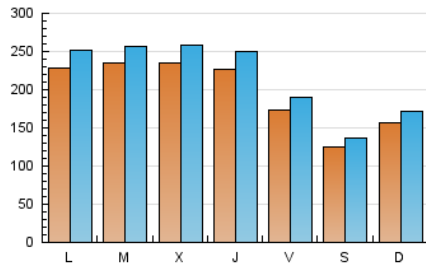

1. Cifras totales y promedios (Nacional)

MES - AÑO	NAVEGADORES UNICOS	VISITAS	PAGINAS
Noviembre - 2019	472.151	638.058	888.824
PROMEDIO DIARIO	19.354	21.269	29.627
PROMEDIO LUNES-VIERNES	21.722	23.857	33.359
PROMEDIO SABADO-DOMINGO	13.827	15.228	20.919
PAGINAS / VISITAS	1,39		
DURACION MEDIA VISITAS	0:01:08		
DURACION MEDIA PAGINAS	0:02:52		

2. Secciones (Nacional)

	PAGINAS	%
HOME	29.396	3.31 %
RESTO	859.428	96.69 %

3. Por día del mes (Nacional)

Día	N. únicos	Visitas	Páginas	Día	N. únicos	Visitas	Páginas	Día	N. únicos	Visitas	Páginas
1	13.434	14.724	19.757	11	22.366	24.595	34.794	21	23.445	25.889	36.532
2	11.554	12.855	17.405	12	22.982	25.068	35.009	22	18.495	20.342	27.829
3	14.799	16.352	22.785	13	23.033	25.548	35.674	23	13.137	14.593	19.903
4	23.400	25.520	36.406	14	22.631	24.994	34.833	24	16.055	17.731	24.113
5	23.072	25.294	35.870	15	18.674	20.344	28.326	25	22.893	25.360	35.079
6	23.198	25.284	35.879	16	12.842	13.876	19.230	26	23.422	25.812	35.755
7	22.790	24.948	35.878	17	16.350	17.814	24.439	27	23.395	25.702	35.473
8	18.528	20.303	27.697	18	22.831	25.040	34.942	28	21.694	24.004	33.306
9	12.308	13.655	19.074	19	24.619	26.815	37.311	29	17.200	18.929	26.515
10	15.145	16.833	23.449	20	24.070	26.492	37.684	30	12.250	13.342	17.877

4. Gráficas (Nacional)

4.1 Por día de la semana (promedio)

N. únicos / Visitas (x 100)

Páginas (x 100)

4.2 Por franja horaria (promedio)

Visitas (x 1000)

Páginas (x 1000)

4.3 Por meses