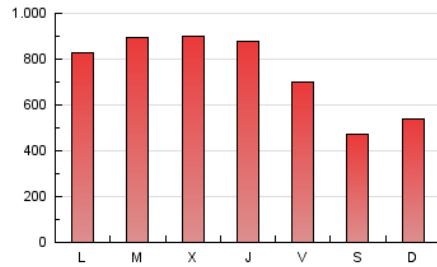

1. Cifras totales y promedios (Nacional e Internacional)

MES - AÑO	NAVEGADORES UNICOS	VISITAS	PAGINAS
Noviembre - 2019	1.313.188	1.689.315	2.203.923
PROMEDIO DIARIO	51.433	56.311	73.464
PROMEDIO LUNES-VIERNES	58.289	63.810	83.439
PROMEDIO SABADO-DOMINGO	35.437	38.813	50.190
PAGINAS / VISITAS	1,30		
DURACION MEDIA VISITAS	0:00:58		
DURACION MEDIA PAGINAS	0:03:12		

2. Secciones (Nacional e Internacional)

	PAGINAS	%
HOME	57.920	2.63 %
RESTO	2.146.003	97.37 %

3. Por día del mes (Nacional e Internacional)

Día	N. únicos	Visitas	Páginas	Día	N. únicos	Visitas	Páginas	Día	N. únicos	Visitas	Páginas
1	39.846	43.450	55.244	11	57.966	63.363	83.214	21	60.562	67.646	89.100
2	30.841	34.110	43.557	12	63.057	69.018	89.680	22	52.806	57.832	74.539
3	35.865	39.075	51.185	13	64.352	70.520	91.943	23	35.216	38.717	50.160
4	56.536	61.808	81.790	14	62.297	68.343	89.558	24	39.223	42.972	55.894
5	61.330	67.006	88.670	15	52.994	57.865	75.645	25	60.506	65.733	86.021
6	62.768	68.374	89.395	16	34.851	37.789	48.890	26	62.611	68.640	90.406
7	62.145	67.857	89.558	17	38.091	41.305	53.669	27	61.294	67.525	87.843
8	54.981	59.597	76.718	18	55.777	60.947	80.296	28	57.778	63.836	82.796
9	34.722	38.282	49.329	19	63.263	68.742	90.109	29	48.363	53.264	68.884
10	37.840	41.670	54.353	20	62.837	68.636	90.805	30	32.283	35.393	44.672

4. Gráficas (Nacional e Internacional)

4.1 Por día de la semana (promedio)

N. únicos / Visitas (x 100)

Páginas (x 100)

4.2 Por franja horaria (promedio)

Visitas (x 1000)

Páginas (x 1000)

4.3 Por meses