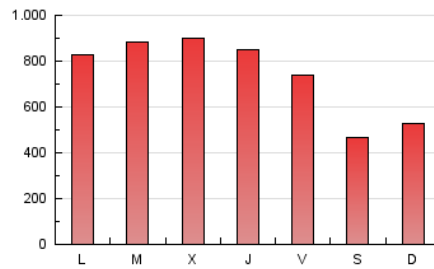

1. Cifras totales y promedios (Nacional e Internacional)

MES - AÑO	NAVEGADORES UNICOS	VISITAS	PAGINAS
Octubre - 2019	1.401.582	1.786.217	2.341.536
PROMEDIO DIARIO	52.859	57.620	75.533
PROMEDIO LUNES-VIERNES	59.051	64.281	84.516
PROMEDIO SABADO-DOMINGO	35.054	38.469	49.710
PAGINAS / VISITAS	1,31		
DURACION MEDIA VISITAS	0:00:59		
DURACION MEDIA PAGINAS	0:03:10		

2. Secciones (Nacional e Internacional)

	PAGINAS	%
HOME	64.336	2.75 %
RESTO	2.277.200	97.25 %

3. Por día del mes (Nacional e Internacional)

Día	N. únicos	Visitas	Páginas	Día	N. únicos	Visitas	Páginas	Día	N. únicos	Visitas	Páginas
1	62.248	67.645	88.443	11	52.875	57.549	75.013	21	58.934	63.888	83.789
2	62.506	68.067	90.188	12	33.784	36.890	47.304	22	64.413	69.665	90.670
3	60.652	65.849	86.976	13	35.639	39.483	51.525	23	62.824	69.030	89.545
4	52.034	56.109	72.416	14	56.807	62.187	82.211	24	60.735	65.701	86.317
5	32.977	36.327	46.421	15	62.199	67.737	88.809	25	51.465	55.946	71.985
6	35.151	38.765	51.117	16	62.969	68.840	90.762	26	33.107	36.501	47.103
7	57.402	62.660	83.374	17	62.735	68.162	89.880	27	38.683	42.098	54.463
8	60.001	65.711	87.075	18	53.444	58.705	77.107	28	57.813	63.424	82.835
9	63.561	69.515	93.948	19	33.789	36.735	46.838	29	61.795	66.937	87.295
10	62.235	67.244	90.261	20	37.305	40.949	52.905	30	58.439	63.683	84.574
								31	50.093	54.215	70.387

4. Gráficas (Nacional e Internacional)

4.1 Por día de la semana (promedio)

N. únicos / Visitas (x 100)

Páginas (x 100)

4.2 Por franja horaria (promedio)

Visitas (x 1000)

Páginas (x 1000)

4.3 Por meses