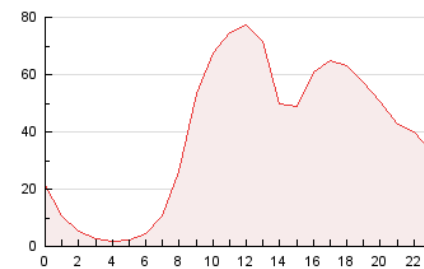

2. Secciones (Nacional)

	PAGINAS	%
HOME	33.424	3.55 %
RESTO	907.545	96.45 %

3. Por día del mes (Nacional)

Día	N. únicos	Visitas	Páginas	Día	N. únicos	Visitas	Páginas	Día	N. únicos	Visitas	Páginas
1	22.924	24.943	34.562	11	18.852	20.699	28.584	21	23.095	25.129	34.748
2	23.017	25.092	35.325	12	12.311	13.533	18.132	22	23.975	26.021	35.639
3	22.133	24.291	34.130	13	15.136	16.631	22.960	23	23.754	25.966	35.577
4	17.687	19.462	26.546	14	23.014	25.089	34.760	24	22.755	24.722	34.722
5	11.721	12.771	17.671	15	22.830	24.905	34.634	25	18.004	19.593	26.732
6	14.838	16.427	23.423	16	22.966	25.034	35.563	26	11.902	13.094	18.371
7	22.795	25.188	36.232	17	22.616	24.621	35.097	27	15.950	17.568	24.043
8	23.319	25.788	36.900	18	18.402	20.325	28.207	28	22.271	24.580	34.823
9	24.070	26.859	40.049	19	12.222	13.400	18.080	29	22.370	24.481	34.303
10	23.153	25.195	36.886	20	15.851	17.370	23.891	30	21.582	23.587	34.034
								31	17.384	18.800	26.345

4. Gráficas (Nacional)

4.1 Por día de la semana (promedio)

N. únicos / Visitas (x 100)

Páginas (x 100)

4.2 Por franja horaria (promedio)

Visitas (x 1000)

Páginas (x 1000)

4.3 Por meses