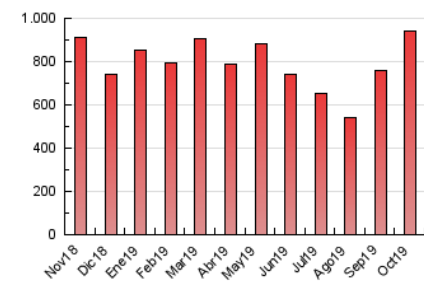

Páginas (x 1000)