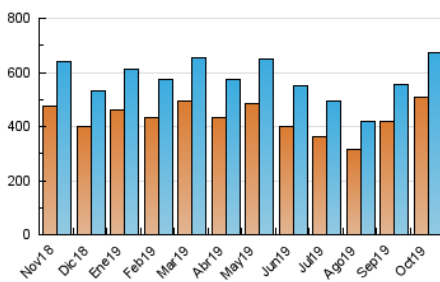

4.3 Por meses

N. únicos / Visitas (x 1000)