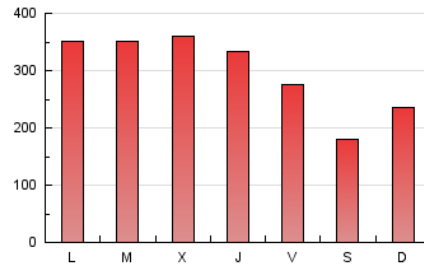

1. Cifras totales y promedios (Nacional)

MES - AÑO	NAVEGADORES UNICOS	VISITAS	PAGINAS
Octubre - 2019	506.543	671.164	940.969
PROMEDIO DIARIO	19.771	21.650	30.354
PROMEDIO LUNES-VIERNES	21.868	23.929	33.669
PROMEDIO SABADO-DOMINGO	13.741	15.099	20.821
PAGINAS / VISITAS	1,40		
DURACION MEDIA VISITAS	0:01:07		
DURACION MEDIA PAGINAS	0:02:47		

2. Secciones (Nacional)

	PAGINAS	%
HOME	33.424	3.55 %
RESTO	907.545	96.45 %

3. Por día del mes (Nacional)

Día	N. únicos	Visitas	Páginas	Día	N. únicos	Visitas	Páginas	Día	N. únicos	Visitas	Páginas
1	22.924	24.943	34.562	11	18.852	20.699	28.584	21	23.095	25.129	34.748
2	23.017	25.092	35.325	12	12.311	13.533	18.132	22	23.975	26.021	35.639
3	22.133	24.291	34.130	13	15.136	16.631	22.960	23	23.754	25.966	35.577
4	17.687	19.462	26.546	14	23.014	25.089	34.760	24	22.755	24.722	34.722
5	11.721	12.771	17.671	15	22.830	24.905	34.634	25	18.004	19.593	26.732
6	14.838	16.427	23.423	16	22.966	25.034	35.563	26	11.902	13.094	18.371
7	22.795	25.188	36.232	17	22.616	24.621	35.097	27	15.950	17.568	24.043
8	23.319	25.788	36.900	18	18.402	20.325	28.207	28	22.271	24.580	34.823
9	24.070	26.859	40.049	19	12.222	13.400	18.080	29	22.370	24.481	34.303
10	23.153	25.195	36.886	20	15.851	17.370	23.891	30	21.582	23.587	34.034
								31	17.384	18.800	26.345

4. Gráficas (Nacional)

4.1 Por día de la semana (promedio)

N. únicos / Visitas (x 100)

Páginas (x 100)

4.2 Por franja horaria (promedio)

Visitas (x 1000)

Páginas (x 1000)

4.3 Por meses