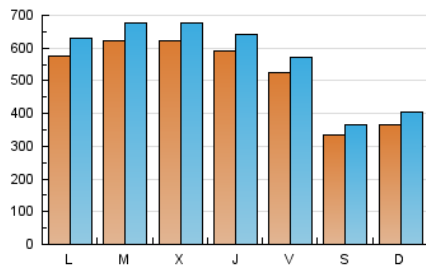

1. Cifras totales y promedios (Nacional e Internacional)

MES - AÑO	NAVEGADORES UNICOS	VISITAS	PAGINAS
Octubre - 2019	1.401.582	1.786.217	2.341.536
PROMEDIO DIARIO	52.859	57.620	75.533
PROMEDIO LUNES-VIERNES	59.051	64.281	84.516
PROMEDIO SABADO-DOMINGO	35.054	38.469	49.710
PAGINAS / VISITAS	1,31		
DURACION MEDIA VISITAS	0:00:59		
DURACION MEDIA PAGINAS	0:03:10		

2. Secciones (Nacional e Internacional)

	PAGINAS	%
HOME	64.336	2.75 %
RESTO	2.277.200	97.25 %

3. Por día del mes (Nacional e Internacional)

Día	N. únicos	Visitas	Páginas	Día	N. únicos	Visitas	Páginas	Día	N. únicos	Visitas	Páginas
1	62.248	67.645	88.443	11	52.875	57.549	75.013	21	58.934	63.888	83.789
2	62.506	68.067	90.188	12	33.784	36.890	47.304	22	64.413	69.665	90.670
3	60.652	65.849	86.976	13	35.639	39.483	51.525	23	62.824	69.030	89.545
4	52.034	56.109	72.416	14	56.807	62.187	82.211	24	60.735	65.701	86.317
5	32.977	36.327	46.421	15	62.199	67.737	88.809	25	51.465	55.946	71.985
6	35.151	38.765	51.117	16	62.969	68.840	90.762	26	33.107	36.501	47.103
7	57.402	62.660	83.374	17	62.735	68.162	89.880	27	38.683	42.098	54.463
8	60.001	65.711	87.075	18	53.444	58.705	77.107	28	57.813	63.424	82.835
9	63.561	69.515	93.948	19	33.789	36.735	46.838	29	61.795	66.937	87.295
10	62.235	67.244	90.261	20	37.305	40.949	52.905	30	58.439	63.683	84.574
								31	50.093	54.215	70.387

4. Gráficas (Nacional e Internacional)

4.1 Por día de la semana (promedio)

N. únicos / Visitas (x 100)

Páginas (x 100)

4.2 Por franja horaria (promedio)

Visitas (x 1000)

Páginas (x 1000)

4.3 Por meses