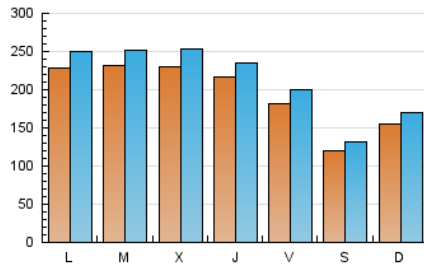

1. Cifras totales y promedios (Nacional)

MES - AÑO	NAVEGADORES UNICOS	VISITAS	PAGINAS
Octubre - 2019	506.543	671.164	940.969
PROMEDIO DIARIO	19.771	21.650	30.354
PROMEDIO LUNES-VIERNES	21.868	23.929	33.669
PROMEDIO SABADO-DOMINGO	13.741	15.099	20.821
PAGINAS / VISITAS	1,40		
DURACION MEDIA VISITAS	0:01:07		
DURACION MEDIA PAGINAS	0:02:47		

2. Secciones (Nacional)

	PAGINAS	%
HOME	33.424	3.55 %
RESTO	907.545	96.45 %

3. Por día del mes (Nacional)

Día	N. únicos	Visitas	Páginas	Día	N. únicos	Visitas	Páginas	Día	N. únicos	Visitas	Páginas
1	22.924	24.943	34.562	11	18.852	20.699	28.584	21	23.095	25.129	34.748
2	23.017	25.092	35.325	12	12.311	13.533	18.132	22	23.975	26.021	35.639
3	22.133	24.291	34.130	13	15.136	16.631	22.960	23	23.754	25.966	35.577
4	17.687	19.462	26.546	14	23.014	25.089	34.760	24	22.755	24.722	34.722
5	11.721	12.771	17.671	15	22.830	24.905	34.634	25	18.004	19.593	26.732
6	14.838	16.427	23.423	16	22.966	25.034	35.563	26	11.902	13.094	18.371
7	22.795	25.188	36.232	17	22.616	24.621	35.097	27	15.950	17.568	24.043
8	23.319	25.788	36.900	18	18.402	20.325	28.207	28	22.271	24.580	34.823
9	24.070	26.859	40.049	19	12.222	13.400	18.080	29	22.370	24.481	34.303
10	23.153	25.195	36.886	20	15.851	17.370	23.891	30	21.582	23.587	34.034
								31	17.384	18.800	26.345

4. Gráficas (Nacional)

4.1 Por día de la semana (promedio)

N. únicos / Visitas (x 100)

Páginas (x 100)

4.2 Por franja horaria (promedio)

Visitas (x 1000)

Páginas (x 1000)

4.3 Por meses