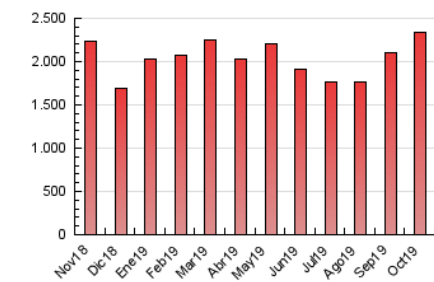

Páginas (x 1000)