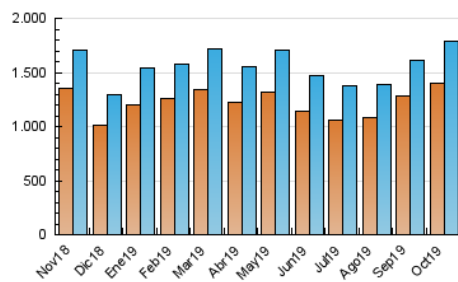

4.3 Por meses

N. únicos / Visitas (x 1000)