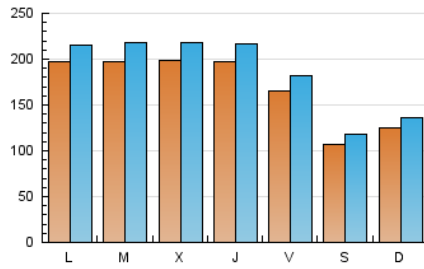

1. Cifras totales y promedios (Nacional)

MES - AÑO	NAVEGADORES UNICOS	VISITAS	PAGINAS
Septiembre - 2019	417.750	557.234	760.082
PROMEDIO DIARIO	16.890	18.574	25.336
PROMEDIO LUNES-VIERNES	19.133	21.044	28.952
PROMEDIO SABADO-DOMINGO	11.657	12.812	16.899
PAGINAS / VISITAS	1,36		
DURACION MEDIA VISITAS	0:01:02		
DURACION MEDIA PAGINAS	0:02:50		

2. Secciones (Nacional)

	PAGINAS	%
HOME	25.412	3.34 %
RESTO	734.670	96.66 %

3. Por día del mes (Nacional)

Día	N. únicos	Visitas	Páginas	Día	N. únicos	Visitas	Páginas	Día	N. únicos	Visitas	Páginas
1	10.621	11.811	15.000	11	17.732	19.629	26.369	21	11.495	12.713	16.751
2	16.208	17.928	23.568	12	18.471	20.565	28.565	22	13.950	15.254	20.160
3	17.075	18.976	25.104	13	16.188	17.764	23.530	23	22.146	24.335	34.110
4	17.292	18.984	25.457	14	10.543	11.563	15.212	24	22.711	25.207	34.528
5	17.012	18.670	24.788	15	12.690	13.857	17.795	25	22.421	24.749	34.775
6	14.528	16.189	21.589	16	19.291	21.186	28.713	26	21.736	23.802	34.361
7	9.103	10.115	13.109	17	20.681	22.608	30.749	27	17.778	19.440	27.094
8	10.268	11.358	14.675	18	22.119	24.020	36.398	28	11.531	12.709	17.288
9	16.991	18.592	24.912	19	21.491	23.549	32.733	29	14.715	15.924	22.103
10	18.613	20.483	27.505	20	17.678	19.393	26.886	30	23.630	25.861	36.255

4. Gráficas (Nacional)

4.1 Por día de la semana (promedio)

N. únicos / Visitas (x 100)

Páginas (x 100)

4.2 Por franja horaria (promedio)

Visitas (x 1000)

Páginas (x 1000)

4.3 Por meses