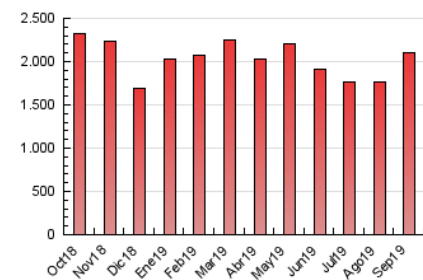

Páginas (x 1000)