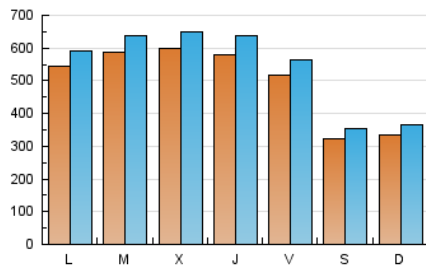

1. Cifras totales y promedios (Nacional e Internacional)

MES - AÑO	NAVEGADORES UNICOS	VISITAS	PAGINAS
Septiembre - 2019	1.284.628	1.617.221	2.097.761
PROMEDIO DIARIO	49.354	53.907	69.925
PROMEDIO LUNES-VIERNES	56.411	61.555	80.325
PROMEDIO SABADO-DOMINGO	32.888	36.063	45.660
PAGINAS / VISITAS	1,30		
DURACION MEDIA VISITAS	0:00:58		
DURACION MEDIA PAGINAS	0:03:14		

2. Secciones (Nacional e Internacional)

	PAGINAS	%
HOME	54.977	2.62 %
RESTO	2.042.784	97.38 %

3. Por día del mes (Nacional e Internacional)

Día	N. únicos	Visitas	Páginas	Día	N. únicos	Visitas	Páginas	Día	N. únicos	Visitas	Páginas
1	30.959	34.131	42.506	11	57.210	62.280	80.932	21	34.709	37.781	47.818
2	50.226	54.806	69.831	12	55.398	62.106	81.902	22	36.173	39.676	50.334
3	55.442	60.652	77.926	13	49.432	53.951	69.382	23	59.952	64.911	86.028
4	56.943	61.745	79.696	14	31.006	34.136	43.179	24	64.450	69.984	91.576
5	55.792	60.618	77.439	15	33.058	36.044	45.218	25	65.199	71.135	92.950
6	48.501	52.954	68.117	16	49.315	53.905	70.650	26	60.777	66.563	88.240
7	29.479	32.573	41.125	17	57.227	62.083	80.941	27	52.526	58.196	76.857
8	30.864	33.993	42.914	18	59.941	65.352	89.214	28	33.159	36.624	46.984
9	51.755	56.638	73.001	19	60.275	65.642	85.749	29	36.581	39.609	50.858
10	58.000	62.818	81.760	20	56.093	60.920	78.577	30	60.168	65.395	86.057

4. Gráficas (Nacional e Internacional)

4.1 Por día de la semana (promedio)

N. únicos / Visitas (x 100)

Páginas (x 100)

4.2 Por franja horaria (promedio)

Visitas (x 1000)

Páginas (x 1000)

4.3 Por meses