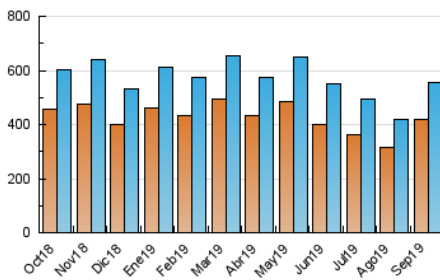

4.3 Por meses

N. únicos / Visitas (x 1000)