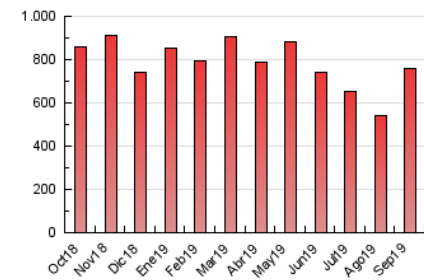

Páginas (x 1000)