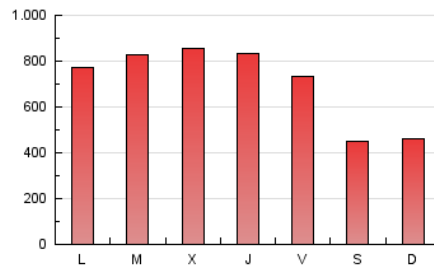

1. Cifras totales y promedios (Nacional e Internacional)

MES - AÑO	NAVEGADORES UNICOS	VISITAS	PAGINAS
Septiembre - 2019	1.284.628	1.617.221	2.097.761
PROMEDIO DIARIO	49.354	53.907	69.925
PROMEDIO LUNES-VIERNES	56.411	61.555	80.325
PROMEDIO SABADO-DOMINGO	32.888	36.063	45.660
PAGINAS / VISITAS	1,30		
DURACION MEDIA VISITAS	0:00:58		
DURACION MEDIA PAGINAS	0:03:14		

2. Secciones (Nacional e Internacional)

	PAGINAS	%
HOME	54.977	2.62 %
RESTO	2.042.784	97.38 %

3. Por día del mes (Nacional e Internacional)

Día	N. únicos	Visitas	Páginas	Día	N. únicos	Visitas	Páginas	Día	N. únicos	Visitas	Páginas
1	30.959	34.131	42.506	11	57.210	62.280	80.932	21	34.709	37.781	47.818
2	50.226	54.806	69.831	12	55.398	62.106	81.902	22	36.173	39.676	50.334
3	55.442	60.652	77.926	13	49.432	53.951	69.382	23	59.952	64.911	86.028
4	56.943	61.745	79.696	14	31.006	34.136	43.179	24	64.450	69.984	91.576
5	55.792	60.618	77.439	15	33.058	36.044	45.218	25	65.199	71.135	92.950
6	48.501	52.954	68.117	16	49.315	53.905	70.650	26	60.777	66.563	88.240
7	29.479	32.573	41.125	17	57.227	62.083	80.941	27	52.526	58.196	76.857
8	30.864	33.993	42.914	18	59.941	65.352	89.214	28	33.159	36.624	46.984
9	51.755	56.638	73.001	19	60.275	65.642	85.749	29	36.581	39.609	50.858
10	58.000	62.818	81.760	20	56.093	60.920	78.577	30	60.168	65.395	86.057

4. Gráficas (Nacional e Internacional)

4.1 Por día de la semana (promedio)

N. únicos / Visitas (x 100)

Páginas (x 100)

4.2 Por franja horaria (promedio)

Visitas (x 1000)

Páginas (x 1000)

4.3 Por meses