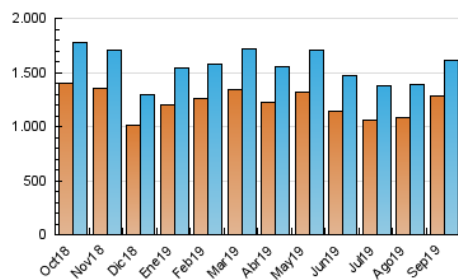

4.3 Por meses

N. únicos / Visitas (x 1000)