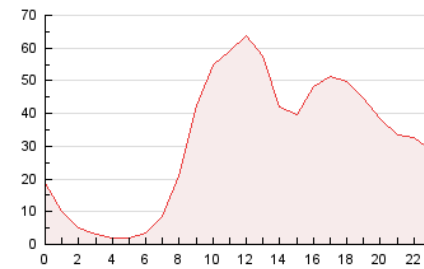

2. Secciones (Nacional)

	PAGINAS	%
HOME	25.412	3.34 %
RESTO	734.670	96.66 %

3. Por día del mes (Nacional)

Día	N. únicos	Visitas	Páginas	Día	N. únicos	Visitas	Páginas	Día	N. únicos	Visitas	Páginas
1	10.621	11.811	15.000	11	17.732	19.629	26.369	21	11.495	12.713	16.751
2	16.208	17.928	23.568	12	18.471	20.565	28.565	22	13.950	15.254	20.160
3	17.075	18.976	25.104	13	16.188	17.764	23.530	23	22.146	24.335	34.110
4	17.292	18.984	25.457	14	10.543	11.563	15.212	24	22.711	25.207	34.528
5	17.012	18.670	24.788	15	12.690	13.857	17.795	25	22.421	24.749	34.775
6	14.528	16.189	21.589	16	19.291	21.186	28.713	26	21.736	23.802	34.361
7	9.103	10.115	13.109	17	20.681	22.608	30.749	27	17.778	19.440	27.094
8	10.268	11.358	14.675	18	22.119	24.020	36.398	28	11.531	12.709	17.288
9	16.991	18.592	24.912	19	21.491	23.549	32.733	29	14.715	15.924	22.103
10	18.613	20.483	27.505	20	17.678	19.393	26.886	30	23.630	25.861	36.255

4. Gráficas (Nacional)

4.1 Por día de la semana (promedio)

N. únicos / Visitas (x 100)

Páginas (x 100)

4.2 Por franja horaria (promedio)

Visitas (x 1000)

Páginas (x 1000)

4.3 Por meses