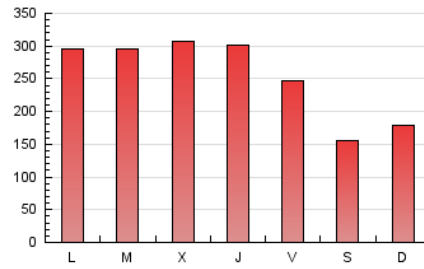

1. Cifras totales y promedios (Nacional)

MES - AÑO	NAVEGADORES UNICOS	VISITAS	PAGINAS
Septiembre - 2019	417.750	557.234	760.082
PROMEDIO DIARIO	16.890	18.574	25.336
PROMEDIO LUNES-VIERNES	19.133	21.044	28.952
PROMEDIO SABADO-DOMINGO	11.657	12.812	16.899
PAGINAS / VISITAS	1,36		
DURACION MEDIA VISITAS	0:01:02		
DURACION MEDIA PAGINAS	0:02:50		

2. Secciones (Nacional)

	PAGINAS	%
HOME	25.412	3.34 %
RESTO	734.670	96.66 %

3. Por día del mes (Nacional)

Día	N. únicos	Visitas	Páginas	Día	N. únicos	Visitas	Páginas	Día	N. únicos	Visitas	Páginas
1	10.621	11.811	15.000	11	17.732	19.629	26.369	21	11.495	12.713	16.751
2	16.208	17.928	23.568	12	18.471	20.565	28.565	22	13.950	15.254	20.160
3	17.075	18.976	25.104	13	16.188	17.764	23.530	23	22.146	24.335	34.110
4	17.292	18.984	25.457	14	10.543	11.563	15.212	24	22.711	25.207	34.528
5	17.012	18.670	24.788	15	12.690	13.857	17.795	25	22.421	24.749	34.775
6	14.528	16.189	21.589	16	19.291	21.186	28.713	26	21.736	23.802	34.361
7	9.103	10.115	13.109	17	20.681	22.608	30.749	27	17.778	19.440	27.094
8	10.268	11.358	14.675	18	22.119	24.020	36.398	28	11.531	12.709	17.288
9	16.991	18.592	24.912	19	21.491	23.549	32.733	29	14.715	15.924	22.103
10	18.613	20.483	27.505	20	17.678	19.393	26.886	30	23.630	25.861	36.255

4. Gráficas (Nacional)

4.1 Por día de la semana (promedio)

N. únicos / Visitas (x 100)

Páginas (x 100)

4.2 Por franja horaria (promedio)

Visitas (x 1000)

Páginas (x 1000)

4.3 Por meses