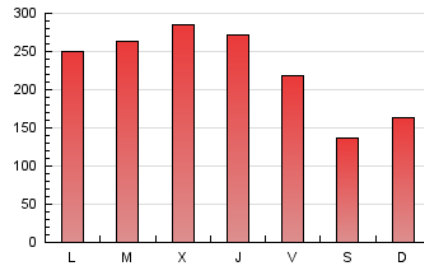

1. Cifras totales y promedios (Nacional)

MES - AÑO	NAVEGADORES UNICOS	VISITAS	PAGINAS
Septiembre - 2018	362.698	482.125	664.617
PROMEDIO DIARIO	14.674	16.071	22.154
PROMEDIO LUNES-VIERNES	16.942	18.567	25.755
PROMEDIO SABADO-DOMINGO	10.136	11.078	14.951
PAGINAS / VISITAS	1,38		
DURACION MEDIA VISITAS	0:01:01		
DURACION MEDIA PAGINAS	0:02:41		

2. Secciones (Nacional)

	PAGINAS	%
HOME	24.442	3.68 %
RESTO	640.175	96.32 %

3. Por día del mes (Nacional)

Día	N. únicos	Visitas	Páginas	Día	N. únicos	Visitas	Páginas	Día	N. únicos	Visitas	Páginas
1	8.340	9.200	11.839	11	15.530	17.076	23.395	21	15.182	16.726	23.607
2	9.206	10.137	13.197	12	17.463	18.977	25.841	22	10.021	10.908	15.499
3	14.496	15.960	21.338	13	17.207	18.832	26.830	23	12.165	13.348	19.621
4	15.383	16.938	22.447	14	15.028	16.401	22.289	24	19.201	20.990	28.998
5	15.649	17.234	22.825	15	9.890	10.758	14.353	25	20.180	22.167	31.304
6	15.064	16.503	21.906	16	11.688	12.737	17.034	26	20.192	22.170	31.561
7	12.831	14.061	18.509	17	17.967	19.700	27.544	27	19.385	21.114	29.570
8	8.360	9.156	11.828	18	18.876	20.702	28.373	28	15.201	16.779	23.032
9	9.282	10.115	13.231	19	20.117	22.031	33.580	29	9.971	10.899	14.709
10	14.641	16.122	21.831	20	19.250	20.865	30.324	30	12.440	13.519	18.202

4. Gráficas (Nacional)

4.1 Por día de la semana (promedio)

N. únicos / Visitas (x 100)

Páginas (x 100)

4.2 Por franja horaria (promedio)

Visitas (x 1000)

Páginas (x 1000)

4.3 Por meses