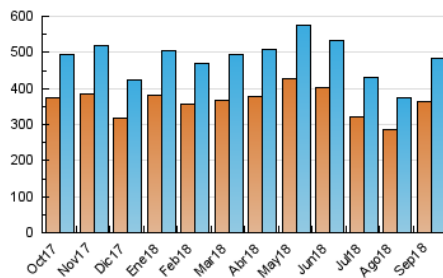

4.3 Por meses

N. únicos / Visitas (x 1000)