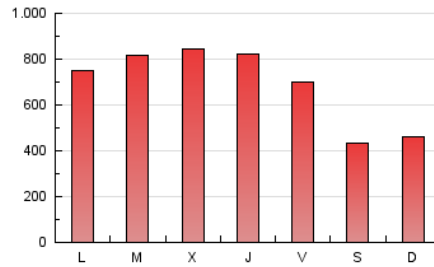

1. Cifras totales y promedios (Nacional e Internacional)

MES - AÑO	NAVEGADORES UNICOS	VISITAS	PAGINAS
Septiembre - 2018	1.208.208	1.563.281	2.019.941
PROMEDIO DIARIO	48.026	52.109	67.331
PROMEDIO LUNES-VIERNES	55.822	60.556	78.661
PROMEDIO SABADO-DOMINGO	32.435	35.216	44.672
PAGINAS / VISITAS	1,29		
DURACION MEDIA VISITAS	0:00:56		
DURACION MEDIA PAGINAS	0:03:11		

2. Secciones (Nacional e Internacional)

	PAGINAS	%
HOME	52.758	2.61 %
RESTO	1.967.183	97.39 %

3. Por día del mes (Nacional e Internacional)

Día	N. únicos	Visitas	Páginas	Día	N. únicos	Visitas	Páginas	Día	N. únicos	Visitas	Páginas
1	30.201	32.519	40.668	11	55.879	61.469	79.716	21	50.515	54.906	71.386
2	31.348	33.897	42.718	12	59.703	64.327	82.949	22	33.094	36.056	46.461
3	50.399	54.803	70.757	13	57.460	62.422	81.503	23	35.451	38.512	50.610
4	54.924	59.786	76.305	14	49.995	54.104	69.779	24	56.913	62.123	80.697
5	55.243	60.234	76.667	15	31.524	34.467	43.131	25	62.259	67.757	88.328
6	55.013	59.197	76.027	16	33.193	36.196	45.841	26	62.859	68.065	89.172
7	49.071	53.228	67.603	17	53.890	58.084	75.948	27	60.620	65.802	86.375
8	30.581	32.857	40.839	18	58.950	63.817	82.917	28	51.500	55.429	71.182
9	31.792	34.726	43.825	19	60.236	65.677	88.360	29	32.287	35.073	44.432
10	52.069	56.121	73.105	20	58.951	63.766	84.447	30	34.874	37.861	48.193

4. Gráficas (Nacional e Internacional)

4.1 Por día de la semana (promedio)

N. únicos / Visitas (x 100)

Páginas (x 100)

4.2 Por franja horaria (promedio)

Visitas (x 1000)

Páginas (x 1000)

4.3 Por meses