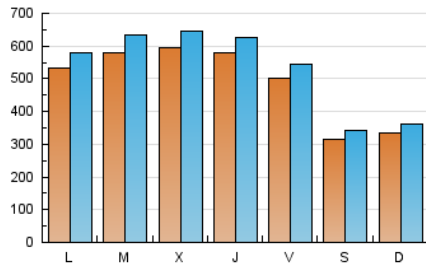

1. Cifras totales y promedios (Nacional e Internacional)

MES - AÑO	NAVEGADORES UNICOS	VISITAS	PAGINAS
Septiembre - 2018	1.208.208	1.563.281	2.019.941
PROMEDIO DIARIO	48.026	52.109	67.331
PROMEDIO LUNES-VIERNES	55.822	60.556	78.661
PROMEDIO SABADO-DOMINGO	32.435	35.216	44.672
PAGINAS / VISITAS	1,29		
DURACION MEDIA VISITAS	0:00:56		
DURACION MEDIA PAGINAS	0:03:11		

2. Secciones (Nacional e Internacional)

	PAGINAS	%
HOME	52.758	2.61 %
RESTO	1.967.183	97.39 %

3. Por día del mes (Nacional e Internacional)

Día	N. únicos	Visitas	Páginas	Día	N. únicos	Visitas	Páginas	Día	N. únicos	Visitas	Páginas
1	30.201	32.519	40.668	11	55.879	61.469	79.716	21	50.515	54.906	71.386
2	31.348	33.897	42.718	12	59.703	64.327	82.949	22	33.094	36.056	46.461
3	50.399	54.803	70.757	13	57.460	62.422	81.503	23	35.451	38.512	50.610
4	54.924	59.786	76.305	14	49.995	54.104	69.779	24	56.913	62.123	80.697
5	55.243	60.234	76.667	15	31.524	34.467	43.131	25	62.259	67.757	88.328
6	55.013	59.197	76.027	16	33.193	36.196	45.841	26	62.859	68.065	89.172
7	49.071	53.228	67.603	17	53.890	58.084	75.948	27	60.620	65.802	86.375
8	30.581	32.857	40.839	18	58.950	63.817	82.917	28	51.500	55.429	71.182
9	31.792	34.726	43.825	19	60.236	65.677	88.360	29	32.287	35.073	44.432
10	52.069	56.121	73.105	20	58.951	63.766	84.447	30	34.874	37.861	48.193

4. Gráficas (Nacional e Internacional)

4.1 Por día de la semana (promedio)

N. únicos / Visitas (x 100)

Páginas (x 100)

4.2 Por franja horaria (promedio)

Visitas (x 1000)

Páginas (x 1000)

4.3 Por meses