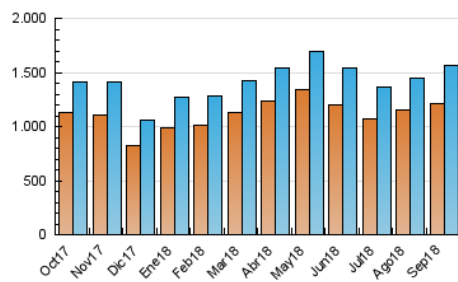

4.3 Por meses

N. únicos / Visitas (x 1000)