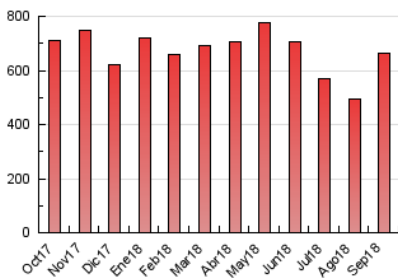

2. Secciones (Nacional)

	PAGINAS	%
HOME	24.442	3.68 %
RESTO	640.175	96.32 %

3. Por día del mes (Nacional)

Día	N. únicos	Visitas	Páginas	Día	N. únicos	Visitas	Páginas	Día	N. únicos	Visitas	Páginas
1	8.340	9.200	11.839	11	15.530	17.076	23.395	21	15.182	16.726	23.607
2	9.206	10.137	13.197	12	17.463	18.977	25.841	22	10.021	10.908	15.499
3	14.496	15.960	21.338	13	17.207	18.832	26.830	23	12.165	13.348	19.621
4	15.383	16.938	22.447	14	15.028	16.401	22.289	24	19.201	20.990	28.998
5	15.649	17.234	22.825	15	9.890	10.758	14.353	25	20.180	22.167	31.304
6	15.064	16.503	21.906	16	11.688	12.737	17.034	26	20.192	22.170	31.561
7	12.831	14.061	18.509	17	17.967	19.700	27.544	27	19.385	21.114	29.570
8	8.360	9.156	11.828	18	18.876	20.702	28.373	28	15.201	16.779	23.032
9	9.282	10.115	13.231	19	20.117	22.031	33.580	29	9.971	10.899	14.709
10	14.641	16.122	21.831	20	19.250	20.865	30.324	30	12.440	13.519	18.202

4. Gráficas (Nacional)

4.1 Por día de la semana (promedio)

N. únicos / Visitas (x 100)

Páginas (x 100)

4.2 Por franja horaria (promedio)

Visitas (x 1000)

Páginas (x 1000)

4.3 Por meses

N. únicos / Visitas (x 1000)

Páginas (x 1000)

5. Observaciones

Este Medio Electrónico de Comunicación ha sido medido por la herramienta Google Analytics de Google

6. Definiciones básicas (Para más información ver Normas Técnicas para el Control de los Medios Electrónicos de Comunicación)

Visita:

Una secuencia ininterrumpida de páginas servidas a un usuario válido. Si dicho usuario no realiza peticiones de páginas en un periodo de tiempo (30 min) la siguiente petición constituirá el inicio de una nueva visita.