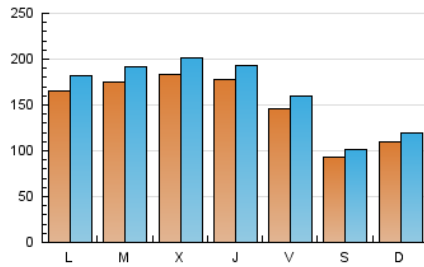

1. Cifras totales y promedios (Nacional)

MES - AÑO	NAVEGADORES UNICOS	VISITAS	PAGINAS
Septiembre - 2018	362.698	482.125	664.617
PROMEDIO DIARIO	14.674	16.071	22.154
PROMEDIO LUNES-VIERNES	16.942	18.567	25.755
PROMEDIO SABADO-DOMINGO	10.136	11.078	14.951
PAGINAS / VISITAS	1,38		
DURACION MEDIA VISITAS	0:01:01		
DURACION MEDIA PAGINAS	0:02:41		

2. Secciones (Nacional)

	PAGINAS	%
HOME	24.442	3.68 %
RESTO	640.175	96.32 %

3. Por día del mes (Nacional)

Día	N. únicos	Visitas	Páginas	Día	N. únicos	Visitas	Páginas	Día	N. únicos	Visitas	Páginas
1	8.340	9.200	11.839	11	15.530	17.076	23.395	21	15.182	16.726	23.607
2	9.206	10.137	13.197	12	17.463	18.977	25.841	22	10.021	10.908	15.499
3	14.496	15.960	21.338	13	17.207	18.832	26.830	23	12.165	13.348	19.621
4	15.383	16.938	22.447	14	15.028	16.401	22.289	24	19.201	20.990	28.998
5	15.649	17.234	22.825	15	9.890	10.758	14.353	25	20.180	22.167	31.304
6	15.064	16.503	21.906	16	11.688	12.737	17.034	26	20.192	22.170	31.561
7	12.831	14.061	18.509	17	17.967	19.700	27.544	27	19.385	21.114	29.570
8	8.360	9.156	11.828	18	18.876	20.702	28.373	28	15.201	16.779	23.032
9	9.282	10.115	13.231	19	20.117	22.031	33.580	29	9.971	10.899	14.709
10	14.641	16.122	21.831	20	19.250	20.865	30.324	30	12.440	13.519	18.202

4. Gráficas (Nacional)

4.1 Por día de la semana (promedio)

N. únicos / Visitas (x 100)

Páginas (x 100)

4.2 Por franja horaria (promedio)

Visitas (x 1000)

Páginas (x 1000)

4.3 Por meses