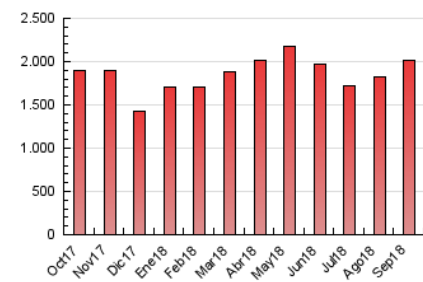

Páginas (x 1000)