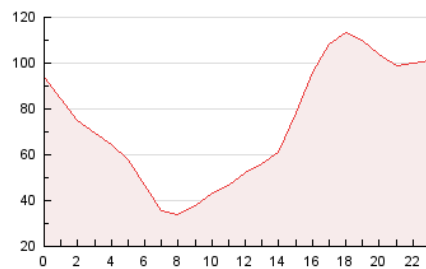

2. Secciones (Nacional e Internacional)

	PAGINAS	%
HOME	47.219	2.67 %
RESTO	1.720.676	97.33 %

3. Por día del mes (Nacional e Internacional)

Día	N. únicos	Visitas	Páginas	Día	N. únicos	Visitas	Páginas	Día	N. únicos	Visitas	Páginas
1	30.588	34.137	40.800	11	46.074	51.842	63.096	21	45.944	50.890	61.941
2	29.860	33.082	39.757	12	47.336	52.732	63.891	22	32.253	36.124	43.837
3	43.219	48.572	58.997	13	46.665	52.256	64.029	23	30.676	34.023	41.009
4	46.588	51.952	63.257	14	43.533	48.749	59.566	24	46.823	52.330	62.892
5	47.186	52.373	63.338	15	30.302	33.628	41.004	25	51.526	57.336	69.959
6	45.310	50.882	61.581	16	28.978	32.582	39.414	26	53.983	60.629	73.911
7	42.942	47.651	57.924	17	41.371	46.317	56.394	27	55.528	61.938	75.369
8	32.856	36.362	43.930	18	45.995	51.904	63.703	28	51.262	56.914	68.808
9	30.055	33.232	40.071	19	47.206	53.225	65.060	29	35.001	38.938	46.808
10	44.009	49.219	59.471	20	48.420	54.337	66.707	30	32.517	36.121	44.088
								31	49.623	55.302	67.283

4. Gráficas (Nacional e Internacional)

4.1 Por día de la semana (promedio)

N. únicos / Visitas (x 100)

Páginas (x 100)

4.2 Por franja horaria (promedio)

Visitas (x 1000)

Páginas (x 1000)

4.3 Por meses