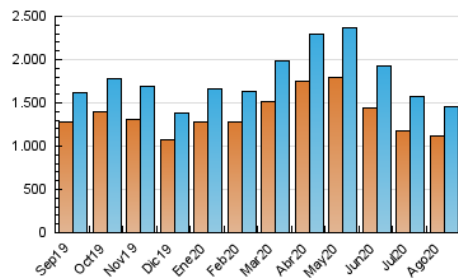

4.3 Por meses

N. únicos / Visitas (x 1000)