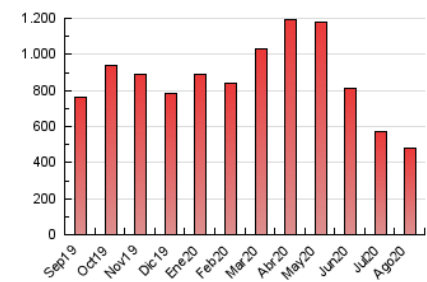

1. Cifras totales y promedios (Nacional)

MES - AÑO	NAVEGADORES UNICOS	VISITAS	PAGINAS
Agosto - 2020	280.535	381.803	480.386
PROMEDIO DIARIO	10.902	12.316	15.496
PROMEDIO LUNES-VIERNES	12.010	13.629	17.249
PROMEDIO SABADO-DOMINGO	8.574	9.559	11.816
PAGINAS / VISITAS	1,26		
DURACION MEDIA VISITAS	0:00:51		
DURACION MEDIA PAGINAS	0:03:19		

2. Secciones (Nacional)

	PAGINAS	%
HOME	15.410	3.21 %
RESTO	464.976	96.79 %

3. Por día del mes (Nacional)

Día	N. únicos	Visitas	Páginas	Día	N. únicos	Visitas	Páginas	Día	N. únicos	Visitas	Páginas
1	7.710	8.694	10.768	11	12.188	13.880	17.521	21	11.203	12.580	15.734
2	8.387	9.371	11.486	12	11.810	13.472	16.913	22	8.222	9.278	11.606
3	11.975	13.525	17.203	13	11.664	13.264	16.833	23	9.211	10.119	12.422
4	11.786	13.574	17.266	14	10.518	11.917	14.922	24	12.560	14.336	17.867
5	11.883	13.473	16.879	15	7.994	8.938	11.031	25	12.726	14.631	18.624
6	11.745	13.154	16.824	16	8.685	9.730	11.978	26	13.116	14.872	18.877
7	10.969	12.263	15.485	17	11.445	12.992	16.224	27	13.142	14.955	18.929
8	8.367	9.277	11.546	18	11.772	13.385	17.253	28	12.550	14.011	17.546
9	8.598	9.456	11.518	19	11.917	13.634	17.316	29	9.136	10.187	12.763
10	11.689	13.249	16.781	20	11.985	13.501	17.400	30	9.434	10.544	13.043
								31	13.565	15.541	19.828

4. Gráficas (Nacional)

4.1 Por día de la semana (promedio)

N. únicos / Visitas (x 100)

Páginas (x 100)

4.2 Por franja horaria (promedio)

Visitas (x 1000)

Páginas (x 1000)

4.3 Por meses

N. únicos / Visitas (x 1000)

Páginas (x 1000)

5. Observaciones

Este Medio Electrónico de Comunicación ha sido medido por la herramienta Google Analytics de Google

6. Definiciones básicas (Para más información ver Normas Técnicas para el Control de los Medios Electrónicos de Comunicación)