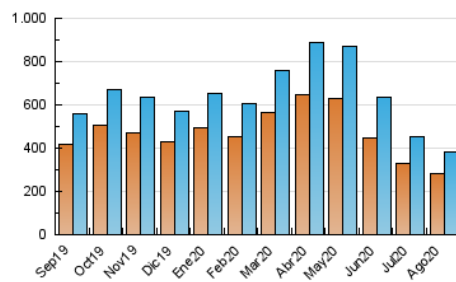

4.3 Por meses

N. únicos / Visitas (x 1000)