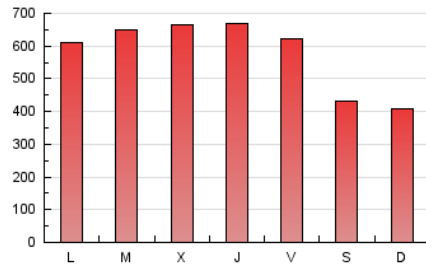

1. Cifras totales y promedios (Nacional e Internacional)

MES - AÑO	NAVEGADORES UNICOS	VISITAS	PAGINAS
Agosto - 2020	1.114.443	1.455.579	1.767.895
PROMEDIO DIARIO	42.053	46.954	57.029
PROMEDIO LUNES-VIERNES	47.169	52.731	64.151
PROMEDIO SABADO-DOMINGO	31.309	34.823	42.072
PAGINAS / VISITAS	1,21		
DURACION MEDIA VISITAS	0:00:50		
DURACION MEDIA PAGINAS	0:03:51		

2. Secciones (Nacional e Internacional)

	PAGINAS	%
HOME	47.219	2.67 %
RESTO	1.720.676	97.33 %

3. Por día del mes (Nacional e Internacional)

Día	N. únicos	Visitas	Páginas	Día	N. únicos	Visitas	Páginas	Día	N. únicos	Visitas	Páginas
1	30.588	34.137	40.800	11	46.074	51.842	63.096	21	45.944	50.890	61.941
2	29.860	33.082	39.757	12	47.336	52.732	63.891	22	32.253	36.124	43.837
3	43.219	48.572	58.997	13	46.665	52.256	64.029	23	30.676	34.023	41.009
4	46.588	51.952	63.257	14	43.533	48.749	59.566	24	46.823	52.330	62.892
5	47.186	52.373	63.338	15	30.302	33.628	41.004	25	51.526	57.336	69.959
6	45.310	50.882	61.581	16	28.978	32.582	39.414	26	53.983	60.629	73.911
7	42.942	47.651	57.924	17	41.371	46.317	56.394	27	55.528	61.938	75.369
8	32.856	36.362	43.930	18	45.995	51.904	63.703	28	51.262	56.914	68.808
9	30.055	33.232	40.071	19	47.206	53.225	65.060	29	35.001	38.938	46.808
10	44.009	49.219	59.471	20	48.420	54.337	66.707	30	32.517	36.121	44.088
								31	49.623	55.302	67.283

4. Gráficas (Nacional e Internacional)

4.1 Por día de la semana (promedio)

N. únicos / Visitas (x 100)

Páginas (x 100)

4.2 Por franja horaria (promedio)

Visitas (x 1000)

Páginas (x 1000)

4.3 Por meses