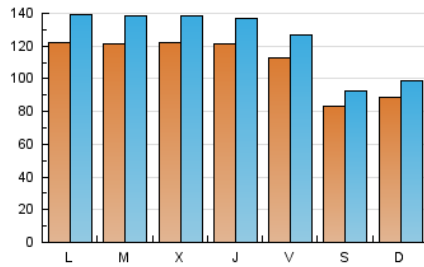

1. Cifras totales y promedios (Nacional)

MES - AÑO	NAVEGADORES UNICOS	VISITAS	PAGINAS
Agosto - 2020	280.535	381.803	480.386
PROMEDIO DIARIO	10.902	12.316	15.496
PROMEDIO LUNES-VIERNES	12.010	13.629	17.249
PROMEDIO SABADO-DOMINGO	8.574	9.559	11.816
PAGINAS / VISITAS	1,26		
DURACION MEDIA VISITAS	0:00:51		
DURACION MEDIA PAGINAS	0:03:19		

2. Secciones (Nacional)

	PAGINAS	%
HOME	15.410	3.21 %
RESTO	464.976	96.79 %

3. Por día del mes (Nacional)

Día	N. únicos	Visitas	Páginas	Día	N. únicos	Visitas	Páginas	Día	N. únicos	Visitas	Páginas
1	7.710	8.694	10.768	11	12.188	13.880	17.521	21	11.203	12.580	15.734
2	8.387	9.371	11.486	12	11.810	13.472	16.913	22	8.222	9.278	11.606
3	11.975	13.525	17.203	13	11.664	13.264	16.833	23	9.211	10.119	12.422
4	11.786	13.574	17.266	14	10.518	11.917	14.922	24	12.560	14.336	17.867
5	11.883	13.473	16.879	15	7.994	8.938	11.031	25	12.726	14.631	18.624
6	11.745	13.154	16.824	16	8.685	9.730	11.978	26	13.116	14.872	18.877
7	10.969	12.263	15.485	17	11.445	12.992	16.224	27	13.142	14.955	18.929
8	8.367	9.277	11.546	18	11.772	13.385	17.253	28	12.550	14.011	17.546
9	8.598	9.456	11.518	19	11.917	13.634	17.316	29	9.136	10.187	12.763
10	11.689	13.249	16.781	20	11.985	13.501	17.400	30	9.434	10.544	13.043
								31	13.565	15.541	19.828

4. Gráficas (Nacional)

4.1 Por día de la semana (promedio)

N. únicos / Visitas (x 100)

Páginas (x 100)

4.2 Por franja horaria (promedio)

Visitas (x 1000)

Páginas (x 1000)

4.3 Por meses