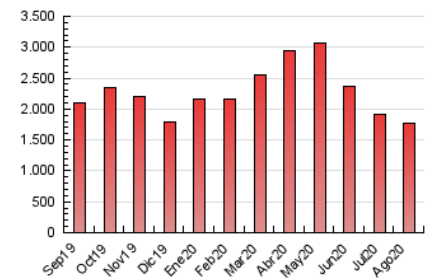

Páginas (x 1000)