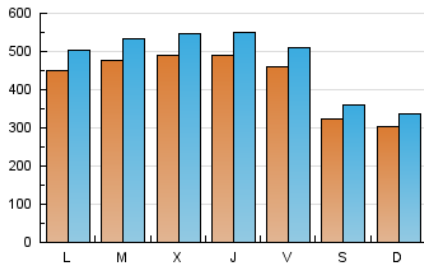

1. Cifras totales y promedios (Nacional e Internacional)

MES - AÑO	NAVEGADORES UNICOS	VISITAS	PAGINAS
Agosto - 2020	1.114.443	1.455.579	1.767.895
PROMEDIO DIARIO	42.053	46.954	57.029
PROMEDIO LUNES-VIERNES	47.169	52.731	64.151
PROMEDIO SABADO-DOMINGO	31.309	34.823	42.072
PAGINAS / VISITAS	1,21		
DURACION MEDIA VISITAS	0:00:50		
DURACION MEDIA PAGINAS	0:03:51		

2. Secciones (Nacional e Internacional)

	PAGINAS	%
HOME	47.219	2.67 %
RESTO	1.720.676	97.33 %

3. Por día del mes (Nacional e Internacional)

Día	N. únicos	Visitas	Páginas	Día	N. únicos	Visitas	Páginas	Día	N. únicos	Visitas	Páginas
1	30.588	34.137	40.800	11	46.074	51.842	63.096	21	45.944	50.890	61.941
2	29.860	33.082	39.757	12	47.336	52.732	63.891	22	32.253	36.124	43.837
3	43.219	48.572	58.997	13	46.665	52.256	64.029	23	30.676	34.023	41.009
4	46.588	51.952	63.257	14	43.533	48.749	59.566	24	46.823	52.330	62.892
5	47.186	52.373	63.338	15	30.302	33.628	41.004	25	51.526	57.336	69.959
6	45.310	50.882	61.581	16	28.978	32.582	39.414	26	53.983	60.629	73.911
7	42.942	47.651	57.924	17	41.371	46.317	56.394	27	55.528	61.938	75.369
8	32.856	36.362	43.930	18	45.995	51.904	63.703	28	51.262	56.914	68.808
9	30.055	33.232	40.071	19	47.206	53.225	65.060	29	35.001	38.938	46.808
10	44.009	49.219	59.471	20	48.420	54.337	66.707	30	32.517	36.121	44.088
								31	49.623	55.302	67.283

4. Gráficas (Nacional e Internacional)

4.1 Por día de la semana (promedio)

N. únicos / Visitas (x 100)

Páginas (x 100)

4.2 Por franja horaria (promedio)

Visitas (x 1000)

Páginas (x 1000)

4.3 Por meses