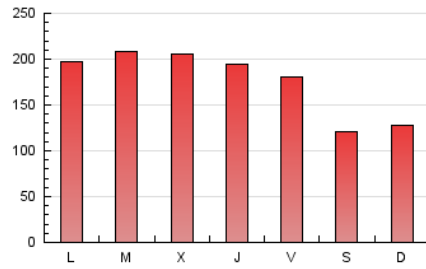

1. Cifras totales y promedios (Nacional)

MES - AÑO	NAVEGADORES UNICOS	VISITAS	PAGINAS
Agosto - 2019	315.194	418.087	543.573
PROMEDIO DIARIO	12.252	13.487	17.535
PROMEDIO LUNES-VIERNES	13.628	15.010	19.649
PROMEDIO SABADO-DOMINGO	8.887	9.763	12.365
PAGINAS / VISITAS	1,30		
DURACION MEDIA VISITAS	0:00:55		
DURACION MEDIA PAGINAS	0:03:02		

2. Secciones (Nacional)

	PAGINAS	%
HOME	15.154	2.79 %
RESTO	528.419	97.21 %

3. Por día del mes (Nacional)

Día	N. únicos	Visitas	Páginas	Día	N. únicos	Visitas	Páginas	Día	N. únicos	Visitas	Páginas
1	14.380	15.956	21.158	11	9.441	10.256	12.830	21	14.444	15.973	21.195
2	12.891	14.014	18.485	12	12.779	14.136	18.568	22	14.183	15.501	20.494
3	8.029	8.806	11.431	13	12.800	14.231	18.954	23	12.673	14.010	18.485
4	8.749	9.662	12.132	14	12.312	13.665	17.499	24	8.847	9.739	12.500
5	13.195	14.527	19.249	15	9.486	10.542	13.588	25	9.687	10.734	13.591
6	15.950	17.348	21.680	16	10.779	11.738	15.233	26	14.648	16.277	21.210
7	14.876	16.282	20.855	17	8.019	8.885	11.191	27	15.443	17.014	22.472
8	14.010	15.302	19.848	18	9.016	9.881	12.304	28	15.585	17.107	22.454
9	12.503	13.760	18.165	19	13.650	15.029	19.909	29	15.509	17.137	22.469
10	8.632	9.403	11.831	20	13.750	15.228	20.409	30	13.978	15.439	19.905
								31	9.566	10.505	13.479

4. Gráficas (Nacional)

4.1 Por día de la semana (promedio)

N. únicos / Visitas (x 100)

Páginas (x 100)

4.2 Por franja horaria (promedio)

Visitas (x 1000)

Páginas (x 1000)

4.3 Por meses