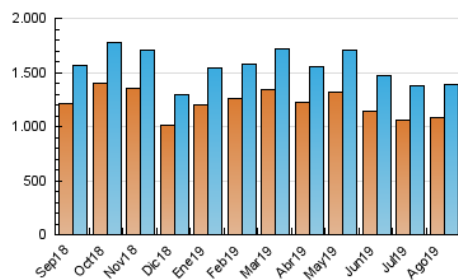

4.3 Por meses

N. únicos / Visitas (x 1000)