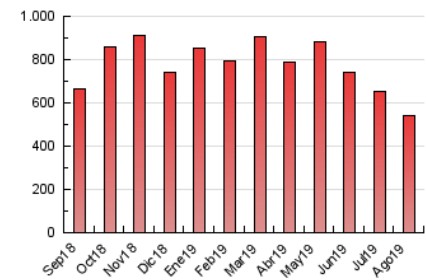

Páginas (x 1000)