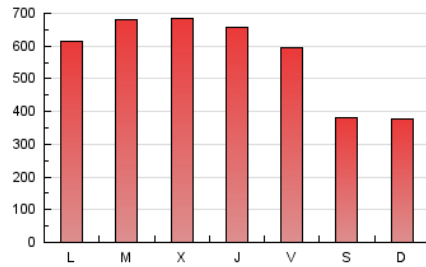

1. Cifras totales y promedios (Nacional e Internacional)

MES - AÑO	NAVEGADORES UNICOS	VISITAS	PAGINAS
Agosto - 2019	1.084.135	1.386.242	1.758.687
PROMEDIO DIARIO	40.913	44.717	56.732
PROMEDIO LUNES-VIERNES	46.172	50.429	64.416
PROMEDIO SABADO-DOMINGO	28.057	30.756	37.949
PAGINAS / VISITAS	1,27		
DURACION MEDIA VISITAS	0:00:53		
DURACION MEDIA PAGINAS	0:03:19		

2. Secciones (Nacional e Internacional)

	PAGINAS	%
HOME	43.613	2.48 %
RESTO	1.715.074	97.52 %

3. Por día del mes (Nacional e Internacional)

Día	N. únicos	Visitas	Páginas	Día	N. únicos	Visitas	Páginas	Día	N. únicos	Visitas	Páginas
1	43.874	47.702	61.127	11	27.579	30.089	37.105	21	50.624	55.617	71.219
2	39.887	44.023	56.007	12	42.844	47.050	60.057	22	51.966	56.108	72.151
3	26.472	28.957	35.630	13	46.017	50.430	64.905	23	46.073	50.271	63.934
4	25.729	28.193	34.690	14	46.594	50.613	64.119	24	30.273	33.228	41.370
5	41.008	44.918	57.709	15	40.897	44.776	56.700	25	31.137	34.388	42.317
6	47.132	51.061	64.868	16	39.912	43.904	55.602	26	48.880	53.194	67.513
7	45.949	50.095	63.352	17	26.651	29.187	36.070	27	53.171	57.700	73.866
8	46.415	50.851	64.492	18	27.434	30.106	36.772	28	52.900	58.055	74.727
9	41.954	45.480	58.309	19	43.395	47.145	60.537	29	52.146	57.056	73.689
10	27.455	30.093	36.949	20	48.339	53.244	68.874	30	45.804	50.141	63.386
								31	29.783	32.567	40.641

4. Gráficas (Nacional e Internacional)

4.1 Por día de la semana (promedio)

N. únicos / Visitas (x 100)

Páginas (x 100)

4.2 Por franja horaria (promedio)

Visitas (x 1000)

Páginas (x 1000)

4.3 Por meses