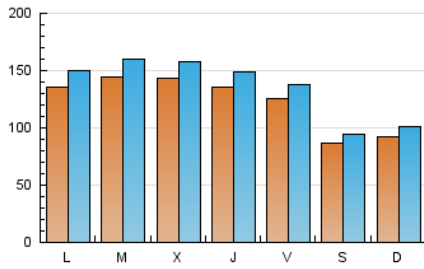

1. Cifras totales y promedios (Nacional)

MES - AÑO	NAVEGADORES UNICOS	VISITAS	PAGINAS
Agosto - 2019	315.194	418.087	543.573
PROMEDIO DIARIO	12.252	13.487	17.535
PROMEDIO LUNES-VIERNES	13.628	15.010	19.649
PROMEDIO SABADO-DOMINGO	8.887	9.763	12.365
PAGINAS / VISITAS	1,30		
DURACION MEDIA VISITAS	0:00:55		
DURACION MEDIA PAGINAS	0:03:02		

2. Secciones (Nacional)

	PAGINAS	%
HOME	15.154	2.79 %
RESTO	528.419	97.21 %

3. Por día del mes (Nacional)

Día	N. únicos	Visitas	Páginas	Día	N. únicos	Visitas	Páginas	Día	N. únicos	Visitas	Páginas
1	14.380	15.956	21.158	11	9.441	10.256	12.830	21	14.444	15.973	21.195
2	12.891	14.014	18.485	12	12.779	14.136	18.568	22	14.183	15.501	20.494
3	8.029	8.806	11.431	13	12.800	14.231	18.954	23	12.673	14.010	18.485
4	8.749	9.662	12.132	14	12.312	13.665	17.499	24	8.847	9.739	12.500
5	13.195	14.527	19.249	15	9.486	10.542	13.588	25	9.687	10.734	13.591
6	15.950	17.348	21.680	16	10.779	11.738	15.233	26	14.648	16.277	21.210
7	14.876	16.282	20.855	17	8.019	8.885	11.191	27	15.443	17.014	22.472
8	14.010	15.302	19.848	18	9.016	9.881	12.304	28	15.585	17.107	22.454
9	12.503	13.760	18.165	19	13.650	15.029	19.909	29	15.509	17.137	22.469
10	8.632	9.403	11.831	20	13.750	15.228	20.409	30	13.978	15.439	19.905
								31	9.566	10.505	13.479

4. Gráficas (Nacional)

4.1 Por día de la semana (promedio)

N. únicos / Visitas (x 100)

Páginas (x 100)

4.2 Por franja horaria (promedio)

Visitas (x 1000)

Páginas (x 1000)

4.3 Por meses