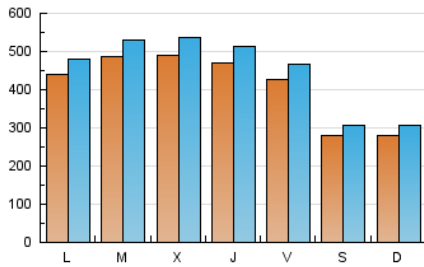

1. Cifras totales y promedios (Nacional e Internacional)

MES - AÑO	NAVEGADORES UNICOS	VISITAS	PAGINAS
Agosto - 2019	1.084.135	1.386.242	1.758.687
PROMEDIO DIARIO	40.913	44.717	56.732
PROMEDIO LUNES-VIERNES	46.172	50.429	64.416
PROMEDIO SABADO-DOMINGO	28.057	30.756	37.949
PAGINAS / VISITAS	1,27		
DURACION MEDIA VISITAS	0:00:53		
DURACION MEDIA PAGINAS	0:03:19		

2. Secciones (Nacional e Internacional)

	PAGINAS	%
HOME	43.613	2.48 %
RESTO	1.715.074	97.52 %

3. Por día del mes (Nacional e Internacional)

Día	N. únicos	Visitas	Páginas	Día	N. únicos	Visitas	Páginas	Día	N. únicos	Visitas	Páginas
1	43.874	47.702	61.127	11	27.579	30.089	37.105	21	50.624	55.617	71.219
2	39.887	44.023	56.007	12	42.844	47.050	60.057	22	51.966	56.108	72.151
3	26.472	28.957	35.630	13	46.017	50.430	64.905	23	46.073	50.271	63.934
4	25.729	28.193	34.690	14	46.594	50.613	64.119	24	30.273	33.228	41.370
5	41.008	44.918	57.709	15	40.897	44.776	56.700	25	31.137	34.388	42.317
6	47.132	51.061	64.868	16	39.912	43.904	55.602	26	48.880	53.194	67.513
7	45.949	50.095	63.352	17	26.651	29.187	36.070	27	53.171	57.700	73.866
8	46.415	50.851	64.492	18	27.434	30.106	36.772	28	52.900	58.055	74.727
9	41.954	45.480	58.309	19	43.395	47.145	60.537	29	52.146	57.056	73.689
10	27.455	30.093	36.949	20	48.339	53.244	68.874	30	45.804	50.141	63.386
								31	29.783	32.567	40.641

4. Gráficas (Nacional e Internacional)

4.1 Por día de la semana (promedio)

N. únicos / Visitas (x 100)

Páginas (x 100)

4.2 Por franja horaria (promedio)

Visitas (x 1000)

Páginas (x 1000)

4.3 Por meses