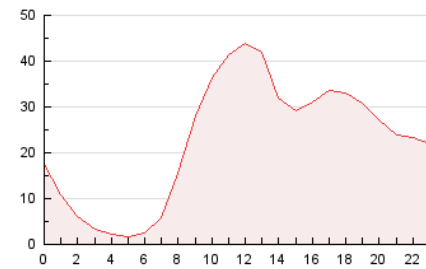

2. Secciones (Nacional)

	PAGINAS	%
HOME	15.154	2.79 %
RESTO	528.419	97.21 %

3. Por día del mes (Nacional)

Día	N. únicos	Visitas	Páginas	Día	N. únicos	Visitas	Páginas	Día	N. únicos	Visitas	Páginas
1	14.380	15.956	21.158	11	9.441	10.256	12.830	21	14.444	15.973	21.195
2	12.891	14.014	18.485	12	12.779	14.136	18.568	22	14.183	15.501	20.494
3	8.029	8.806	11.431	13	12.800	14.231	18.954	23	12.673	14.010	18.485
4	8.749	9.662	12.132	14	12.312	13.665	17.499	24	8.847	9.739	12.500
5	13.195	14.527	19.249	15	9.486	10.542	13.588	25	9.687	10.734	13.591
6	15.950	17.348	21.680	16	10.779	11.738	15.233	26	14.648	16.277	21.210
7	14.876	16.282	20.855	17	8.019	8.885	11.191	27	15.443	17.014	22.472
8	14.010	15.302	19.848	18	9.016	9.881	12.304	28	15.585	17.107	22.454
9	12.503	13.760	18.165	19	13.650	15.029	19.909	29	15.509	17.137	22.469
10	8.632	9.403	11.831	20	13.750	15.228	20.409	30	13.978	15.439	19.905
								31	9.566	10.505	13.479

4. Gráficas (Nacional)

4.1 Por día de la semana (promedio)

N. únicos / Visitas (x 100)

Páginas (x 100)

4.2 Por franja horaria (promedio)

Visitas (x 1000)

Páginas (x 1000)

4.3 Por meses