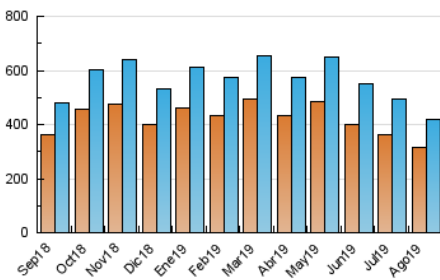

4.3 Por meses

N. únicos / Visitas (x 1000)