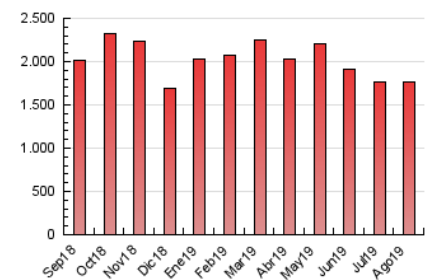

Páginas (x 1000)