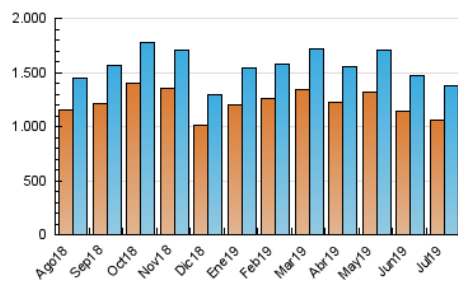

### 3. Por día del mes (Nacional e Internacional)

Día	N. únicos	Visitas	Páginas	Día	N. únicos	Visitas	Páginas	Día	N. únicos	Visitas	Páginas
1	44.307	48.923	63.831	11	47.770	51.950	67.414	21	25.244	27.803	34.686
2	48.119	52.728	67.840	12	42.561	47.008	60.498	22	41.899	47.139	61.327
3	48.201	54.187	70.776	13	27.938	30.583	38.262	23	46.246	51.015	65.781
4	48.982	53.924	69.300	14	26.647	29.193	36.230	24	46.602	50.982	65.241
5	43.844	47.762	61.063	15	44.427	48.437	62.487	25	45.083	48.823	62.484
6	27.167	29.800	37.397	16	50.343	54.767	69.098	26	39.367	43.795	55.497
7	26.725	29.448	36.966	17	47.090	51.573	66.301	27	26.546	29.050	35.571
8	43.384	47.733	61.656	18	45.811	50.471	64.505	28	25.435	27.981	34.436
9	46.552	51.006	65.857	19	40.463	44.673	57.146	29	40.813	44.715	57.668
10	47.799	52.636	68.828	20	25.351	27.519	34.155	30	44.078	48.271	62.310
								31	44.973	49.271	63.616

4. Gráficas (Nacional e Internacional)

4.1 Por día de la semana (promedio)

N. únicos / Visitas (x 100)

Páginas (x 100)

4.2 Por franja horaria (promedio)

Visitas (x 1000)

Páginas (x 1000)

4.3 Por meses

N. únicos / Visitas (x 1000)

Páginas (x 1000)