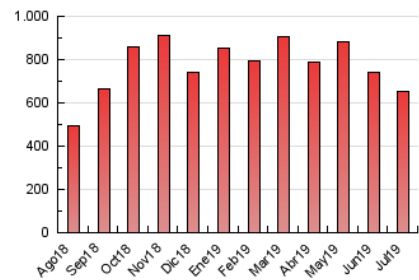

#### 3. Por día del mes (Nacional)

Día	N. únicos	Visitas	Páginas	Día	N. únicos	Visitas	Páginas	Día	N. únicos	Visitas	Páginas
1	16.974	18.787	25.571	11	16.583	18.435	24.618	21	9.676	10.626	13.536
2	17.606	19.678	26.409	12	14.492	15.951	21.196	22	15.814	17.554	23.274
3	17.301	19.367	26.115	13	9.480	10.409	13.426	23	15.980	17.458	23.245
4	17.349	19.260	25.580	14	9.814	10.777	13.696	24	15.959	17.258	22.552
5	15.400	16.878	22.472	15	16.076	17.949	23.872	25	14.857	16.223	21.106
6	9.478	10.445	13.444	16	20.808	22.679	28.730	26	13.510	15.000	19.446
7	10.359	11.512	14.826	17	16.505	18.113	23.920	27	8.811	9.610	12.229
8	16.694	18.625	25.277	18	15.998	17.875	23.738	28	9.283	10.071	12.524
9	17.423	19.184	25.788	19	13.782	15.092	20.047	29	14.830	16.406	21.983
10	17.114	18.993	25.836	20	8.322	9.211	11.754	30	15.124	16.762	22.332
								31	15.081	16.684	22.185

##### 4.1 Por día de la semana (promedio)

N. únicos / Visitas (x 100)

Páginas (x 100)

##### 4.2 Por franja horaria (promedio)

Visitas (x 1000)

Páginas (x 1000)

##### 4.3 Por meses

N. únicos / Visitas (x 1000)

Páginas (x 1000)