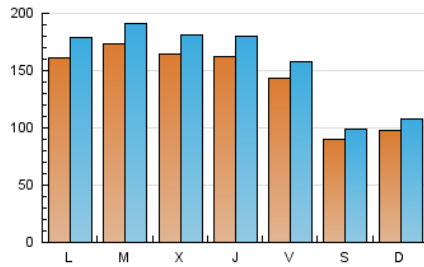

4. Gráficas (Nacional)

4.1 Por día de la semana (promedio)

N. únicos / Visitas (x 100)