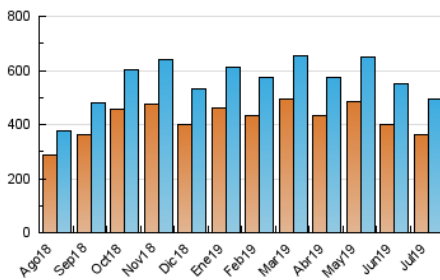

#### 3. Por día del mes (Nacional)

Día	N. únicos	Visitas	Páginas	Día	N. únicos	Visitas	Páginas	Día	N. únicos	Visitas	Páginas
1	16.974	18.787	25.571	11	16.583	18.435	24.618	21	9.676	10.626	13.536
2	17.606	19.678	26.409	12	14.492	15.951	21.196	22	15.814	17.554	23.274
3	17.301	19.367	26.115	13	9.480	10.409	13.426	23	15.980	17.458	23.245
4	17.349	19.260	25.580	14	9.814	10.777	13.696	24	15.959	17.258	22.552
5	15.400	16.878	22.472	15	16.076	17.949	23.872	25	14.857	16.223	21.106
6	9.478	10.445	13.444	16	20.808	22.679	28.730	26	13.510	15.000	19.446
7	10.359	11.512	14.826	17	16.505	18.113	23.920	27	8.811	9.610	12.229
8	16.694	18.625	25.277	18	15.998	17.875	23.738	28	9.283	10.071	12.524
9	17.423	19.184	25.788	19	13.782	15.092	20.047	29	14.830	16.406	21.983
10	17.114	18.993	25.836	20	8.322	9.211	11.754	30	15.124	16.762	22.332
								31	15.081	16.684	22.185

##### 4.1 Por día de la semana (promedio)

N. únicos / Visitas (x 100)

Páginas (x 100)

##### 4.2 Por franja horaria (promedio)

Visitas (x 1000)

Páginas (x 1000)

##### 4.3 Por meses

N. únicos / Visitas (x 1000)

Páginas (x 1000)