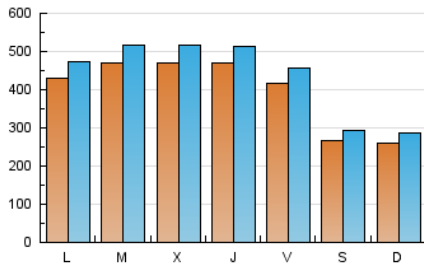

4. Gráficas (Nacional e Internacional)

4.1 Por día de la semana (promedio)

N. únicos / Visitas (x 100)