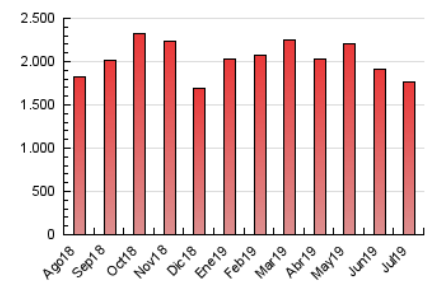

### 3. Por día del mes (Nacional e Internacional)

Día	N. únicos	Visitas	Páginas	Día	N. únicos	Visitas	Páginas	Día	N. únicos	Visitas	Páginas
1	44.307	48.923	63.831	11	47.770	51.950	67.414	21	25.244	27.803	34.686
2	48.119	52.728	67.840	12	42.561	47.008	60.498	22	41.899	47.139	61.327
3	48.201	54.187	70.776	13	27.938	30.583	38.262	23	46.246	51.015	65.781
4	48.982	53.924	69.300	14	26.647	29.193	36.230	24	46.602	50.982	65.241
5	43.844	47.762	61.063	15	44.427	48.437	62.487	25	45.083	48.823	62.484
6	27.167	29.800	37.397	16	50.343	54.767	69.098	26	39.367	43.795	55.497
7	26.725	29.448	36.966	17	47.090	51.573	66.301	27	26.546	29.050	35.571
8	43.384	47.733	61.656	18	45.811	50.471	64.505	28	25.435	27.981	34.436
9	46.552	51.006	65.857	19	40.463	44.673	57.146	29	40.813	44.715	57.668
10	47.799	52.636	68.828	20	25.351	27.519	34.155	30	44.078	48.271	62.310
								31	44.973	49.271	63.616

4. Gráficas (Nacional e Internacional)

4.1 Por día de la semana (promedio)

N. únicos / Visitas (x 100)

Páginas (x 100)

4.2 Por franja horaria (promedio)

Visitas (x 1000)

Páginas (x 1000)

4.3 Por meses

N. únicos / Visitas (x 1000)

Páginas (x 1000)