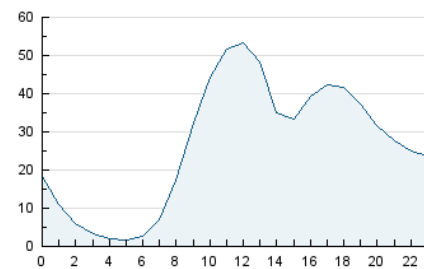

#### 3. Por día del mes (Nacional)

Día	N. únicos	Visitas	Páginas	Día	N. únicos	Visitas	Páginas	Día	N. únicos	Visitas	Páginas
1	25.320	27.858	37.624	11	23.764	26.770	33.920	21	12.455	13.840	16.962
2	25.382	27.767	36.516	12	20.806	23.163	28.933	22	18.350	20.703	25.894
3	25.462	28.697	37.704	13	12.580	14.109	17.615	23	17.052	19.437	24.434
4	25.751	29.380	38.143	14	14.777	16.514	20.562	24	16.321	18.525	23.642
5	21.865	25.018	32.143	15	22.264	25.372	32.051	25	17.637	20.188	25.503
6	13.600	15.331	19.752	16	21.636	24.717	31.456	26	15.269	17.256	21.493
7	16.265	18.124	23.033	17	21.448	24.295	30.857	27	10.015	11.126	14.063
8	24.289	27.717	35.384	18	20.522	23.284	28.729	28	11.437	12.695	15.706
9	23.969	26.873	34.563	19	17.993	20.215	25.186	29	17.029	19.025	24.032
10	23.534	26.804	33.904	20	11.179	12.601	16.122	30	16.452	18.838	23.471

##### 4.1 Por día de la semana (promedio)

N. únicos / Visitas (x 100)

Páginas (x 100)

##### 4.2 Por franja horaria (promedio)

Visitas (x 1000)

Páginas (x 1000)