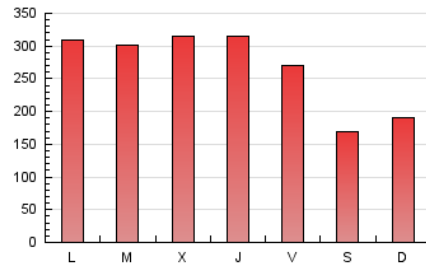

Páginas (x 100)