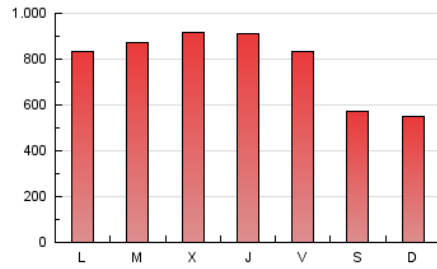

### 1. Cifras totales y promedios (Nacional e Internacional)

MES - AÑO	NAVEGADORES UNICOS	VISITAS	PAGINAS
Junio - 2020	1.445.719	1.928.193	2.364.177
<b>PROMEDIO DIARIO</b>	<b>57.663</b>	<b>64.273</b>	<b>78.806</b>
<b>PROMEDIO LUNES-VIERNES</b>	63.555	70.877	87.124
<b>PROMEDIO SABADO-DOMINGO</b>	41.460	46.112	55.932
<b>PAGINAS / VISITAS</b>	1,23		
<b>DURACION MEDIA VISITAS</b>	0:00:52		
<b>DURACION MEDIA PAGINAS</b>	0:03:50		

### 3. Por día del mes (Nacional e Internacional)

Día	N. únicos	Visitas	Páginas	Día	N. únicos	Visitas	Páginas	Día	N. únicos	Visitas	Páginas
1	69.688	76.104	98.519	11	69.562	78.343	95.988	21	37.256	41.548	49.705
2	72.671	80.051	101.040	12	64.630	71.202	86.635	22	53.892	60.610	74.009
3	74.569	82.253	102.905	13	43.560	48.637	58.657	23	57.743	63.917	77.948
4	73.167	82.715	102.750	14	42.718	47.093	56.960	24	56.943	63.488	77.811
5	68.734	76.798	94.710	15	60.778	68.285	83.289	25	58.775	65.329	79.739
6	47.748	52.856	64.737	16	63.750	71.798	87.674	26	52.979	59.890	72.330
7	46.728	51.919	63.843	17	65.489	72.644	88.529	27	37.411	41.567	50.298
8	67.940	76.370	93.992	18	62.757	70.745	85.761	28	36.270	40.402	48.391
9	70.773	78.056	95.816	19	57.722	65.034	78.795	29	50.474	55.823	68.133
10	70.832	79.104	96.739	20	39.988	44.876	54.861	30	54.347	60.736	73.613

4. Gráficas (Nacional e Internacional)

4.1 Por día de la semana (promedio)

N. únicos / Visitas (x 100)

Páginas (x 100)

4.2 Por franja horaria (promedio)

Visitas (x 1000)

Páginas (x 1000)

4.3 Por meses