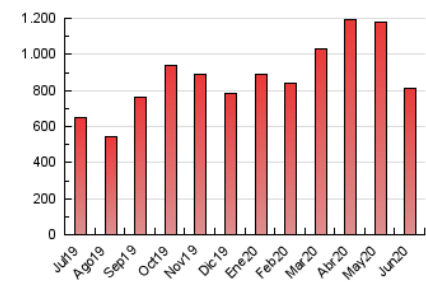

#### 3. Por día del mes (Nacional)

Día	N. únicos	Visitas	Páginas	Día	N. únicos	Visitas	Páginas	Día	N. únicos	Visitas	Páginas
1	25.320	27.858	37.624	11	23.764	26.770	33.920	21	12.455	13.840	16.962
2	25.382	27.767	36.516	12	20.806	23.163	28.933	22	18.350	20.703	25.894
3	25.462	28.697	37.704	13	12.580	14.109	17.615	23	17.052	19.437	24.434
4	25.751	29.380	38.143	14	14.777	16.514	20.562	24	16.321	18.525	23.642
5	21.865	25.018	32.143	15	22.264	25.372	32.051	25	17.637	20.188	25.503
6	13.600	15.331	19.752	16	21.636	24.717	31.456	26	15.269	17.256	21.493
7	16.265	18.124	23.033	17	21.448	24.295	30.857	27	10.015	11.126	14.063
8	24.289	27.717	35.384	18	20.522	23.284	28.729	28	11.437	12.695	15.706
9	23.969	26.873	34.563	19	17.993	20.215	25.186	29	17.029	19.025	24.032
10	23.534	26.804	33.904	20	11.179	12.601	16.122	30	16.452	18.838	23.471

##### 4.1 Por día de la semana (promedio)

N. únicos / Visitas (x 100)

Páginas (x 100)

##### 4.2 Por franja horaria (promedio)

Visitas (x 1000)

Páginas (x 1000)

##### 4.3 Por meses

N. únicos / Visitas (x 1000)

Páginas (x 1000)