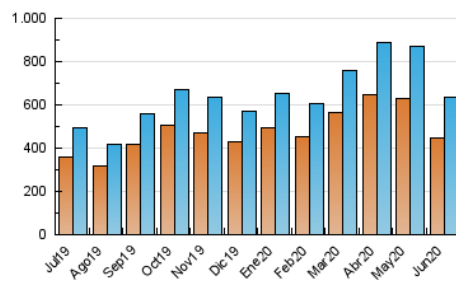

#### 3. Por día del mes (Nacional)

Día	N. únicos	Visitas	Páginas	Día	N. únicos	Visitas	Páginas	Día	N. únicos	Visitas	Páginas
1	25.320	27.858	37.624	11	23.764	26.770	33.920	21	12.455	13.840	16.962
2	25.382	27.767	36.516	12	20.806	23.163	28.933	22	18.350	20.703	25.894
3	25.462	28.697	37.704	13	12.580	14.109	17.615	23	17.052	19.437	24.434
4	25.751	29.380	38.143	14	14.777	16.514	20.562	24	16.321	18.525	23.642
5	21.865	25.018	32.143	15	22.264	25.372	32.051	25	17.637	20.188	25.503
6	13.600	15.331	19.752	16	21.636	24.717	31.456	26	15.269	17.256	21.493
7	16.265	18.124	23.033	17	21.448	24.295	30.857	27	10.015	11.126	14.063
8	24.289	27.717	35.384	18	20.522	23.284	28.729	28	11.437	12.695	15.706
9	23.969	26.873	34.563	19	17.993	20.215	25.186	29	17.029	19.025	24.032
10	23.534	26.804	33.904	20	11.179	12.601	16.122	30	16.452	18.838	23.471

##### 4.1 Por día de la semana (promedio)

N. únicos / Visitas (x 100)

Páginas (x 100)

##### 4.2 Por franja horaria (promedio)

Visitas (x 1000)

Páginas (x 1000)

##### 4.3 Por meses

N. únicos / Visitas (x 1000)

Páginas (x 1000)