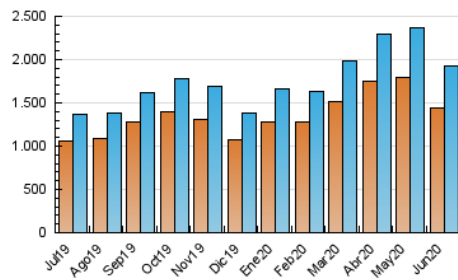

### 1. Cifras totales y promedios (Nacional e Internacional)

MES - AÑO	NAVEGADORES UNICOS	VISITAS	PAGINAS
Junio - 2020	1.445.719	1.928.193	2.364.177
<b>PROMEDIO DIARIO</b>	<b>57.663</b>	<b>64.273</b>	<b>78.806</b>
<b>PROMEDIO LUNES-VIERNES</b>	63.555	70.877	87.124
<b>PROMEDIO SABADO-DOMINGO</b>	41.460	46.112	55.932
<b>PAGINAS / VISITAS</b>	1,23		
<b>DURACION MEDIA VISITAS</b>	0:00:52		
<b>DURACION MEDIA PAGINAS</b>	0:03:50		

### 3. Por día del mes (Nacional e Internacional)

Día	N. únicos	Visitas	Páginas	Día	N. únicos	Visitas	Páginas	Día	N. únicos	Visitas	Páginas
1	69.688	76.104	98.519	11	69.562	78.343	95.988	21	37.256	41.548	49.705
2	72.671	80.051	101.040	12	64.630	71.202	86.635	22	53.892	60.610	74.009
3	74.569	82.253	102.905	13	43.560	48.637	58.657	23	57.743	63.917	77.948
4	73.167	82.715	102.750	14	42.718	47.093	56.960	24	56.943	63.488	77.811
5	68.734	76.798	94.710	15	60.778	68.285	83.289	25	58.775	65.329	79.739
6	47.748	52.856	64.737	16	63.750	71.798	87.674	26	52.979	59.890	72.330
7	46.728	51.919	63.843	17	65.489	72.644	88.529	27	37.411	41.567	50.298
8	67.940	76.370	93.992	18	62.757	70.745	85.761	28	36.270	40.402	48.391
9	70.773	78.056	95.816	19	57.722	65.034	78.795	29	50.474	55.823	68.133
10	70.832	79.104	96.739	20	39.988	44.876	54.861	30	54.347	60.736	73.613

4. Gráficas (Nacional e Internacional)

4.1 Por día de la semana (promedio)

N. únicos / Visitas (x 100)

Páginas (x 100)

4.2 Por franja horaria (promedio)

Visitas (x 1000)

Páginas (x 1000)

4.3 Por meses

N. únicos / Visitas (x 1000)

Páginas (x 1000)