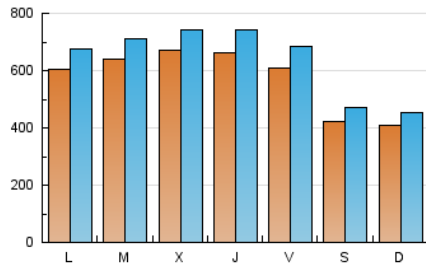

4. Gráficas (Nacional e Internacional)

4.1 Por día de la semana (promedio)

N. únicos / Visitas (x 100)