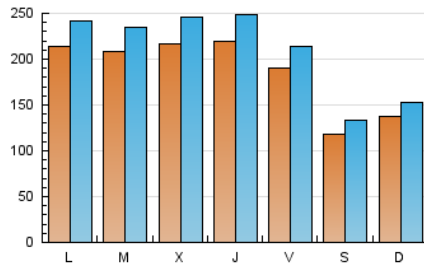

4. Gráficas (Nacional)

4.1 Por día de la semana (promedio)

N. únicos / Visitas (x 100)