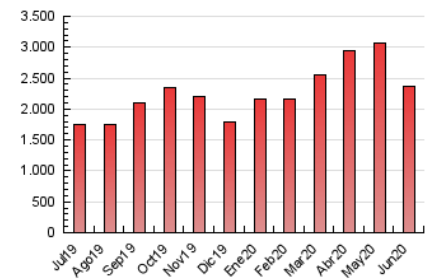

### 1. Cifras totales y promedios (Nacional e Internacional)

MES - AÑO	NAVEGADORES UNICOS	VISITAS	PAGINAS
Junio - 2020	1.445.719	1.928.193	2.364.177
<b>PROMEDIO DIARIO</b>	<b>57.663</b>	<b>64.273</b>	<b>78.806</b>
<b>PROMEDIO LUNES-VIERNES</b>	63.555	70.877	87.124
<b>PROMEDIO SABADO-DOMINGO</b>	41.460	46.112	55.932
<b>PAGINAS / VISITAS</b>	1,23		
<b>DURACION MEDIA VISITAS</b>	0:00:52		
<b>DURACION MEDIA PAGINAS</b>	0:03:50		

### 3. Por día del mes (Nacional e Internacional)

Día	N. únicos	Visitas	Páginas	Día	N. únicos	Visitas	Páginas	Día	N. únicos	Visitas	Páginas
1	69.688	76.104	98.519	11	69.562	78.343	95.988	21	37.256	41.548	49.705
2	72.671	80.051	101.040	12	64.630	71.202	86.635	22	53.892	60.610	74.009
3	74.569	82.253	102.905	13	43.560	48.637	58.657	23	57.743	63.917	77.948
4	73.167	82.715	102.750	14	42.718	47.093	56.960	24	56.943	63.488	77.811
5	68.734	76.798	94.710	15	60.778	68.285	83.289	25	58.775	65.329	79.739
6	47.748	52.856	64.737	16	63.750	71.798	87.674	26	52.979	59.890	72.330
7	46.728	51.919	63.843	17	65.489	72.644	88.529	27	37.411	41.567	50.298
8	67.940	76.370	93.992	18	62.757	70.745	85.761	28	36.270	40.402	48.391
9	70.773	78.056	95.816	19	57.722	65.034	78.795	29	50.474	55.823	68.133
10	70.832	79.104	96.739	20	39.988	44.876	54.861	30	54.347	60.736	73.613

4. Gráficas (Nacional e Internacional)

4.1 Por día de la semana (promedio)

N. únicos / Visitas (x 100)

Páginas (x 100)

4.2 Por franja horaria (promedio)

Visitas (x 1000)

Páginas (x 1000)

4.3 Por meses

N. únicos / Visitas (x 1000)

Páginas (x 1000)