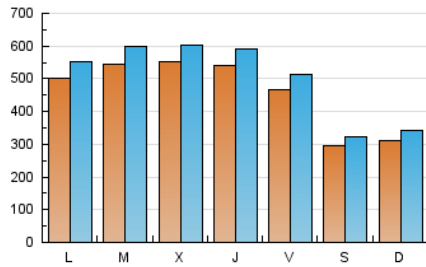

1. Cifras totales y promedios (Nacional e Internacional)

MES - AÑO	NAVEGADORES UNICOS	VISITAS	PAGINAS
Junio - 2019	1.144.655	1.475.357	1.914.246
PROMEDIO DIARIO	44.825	49.179	63.808
PROMEDIO LUNES-VIERNES	52.091	57.115	74.516
PROMEDIO SABADO-DOMINGO	30.292	33.305	42.393
PAGINAS / VISITAS	1,30		
DURACION MEDIA VISITAS	0:00:58		
DURACION MEDIA PAGINAS	0:03:15		

2. Secciones (Nacional e Internacional)

	PAGINAS	%
HOME	47.497	2.48 %
RESTO	1.866.749	97.52 %

3. Por día del mes (Nacional e Internacional)

Día	N. únicos	Visitas	Páginas	Día	N. únicos	Visitas	Páginas	Día	N. únicos	Visitas	Páginas
1	31.183	33.959	42.949	11	57.042	62.050	81.687	21	47.983	52.928	68.544
2	33.139	36.390	45.824	12	56.547	61.725	80.198	22	29.352	32.188	41.169
3	52.619	57.262	75.036	13	54.410	59.899	77.932	23	30.741	33.691	42.508
4	56.210	61.804	81.895	14	47.447	51.772	66.935	24	45.771	51.050	66.746
5	57.378	62.620	83.229	15	29.763	32.857	41.785	25	51.024	56.320	72.960
6	56.247	61.577	81.791	16	30.448	33.492	42.425	26	52.203	57.153	74.323
7	47.861	52.497	67.610	17	49.459	54.180	71.199	27	50.540	55.572	71.747
8	30.281	33.369	43.673	18	53.374	58.829	76.860	28	43.648	47.639	60.956
9	32.607	36.190	45.624	19	54.555	60.208	78.059	29	27.276	29.960	37.633
10	53.038	57.620	75.183	20	54.468	59.599	77.429	30	28.128	30.957	40.337

4. Gráficas (Nacional e Internacional)

4.1 Por día de la semana (promedio)

N. únicos / Visitas (x 100)

Páginas (x 100)

4.2 Por franja horaria (promedio)

Visitas (x 1000)

Páginas (x 1000)

4.3 Por meses