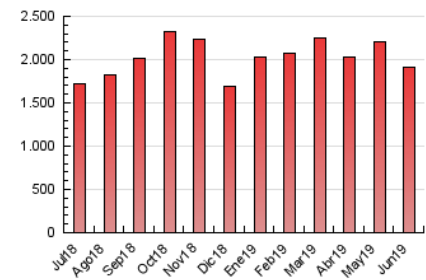

Páginas (x 1000)