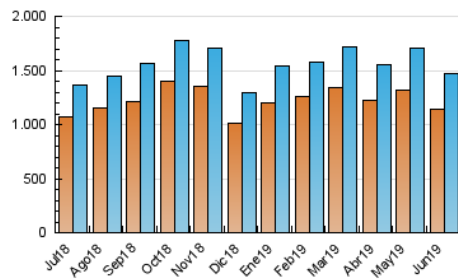

4.3 Por meses

N. únicos / Visitas (x 1000)