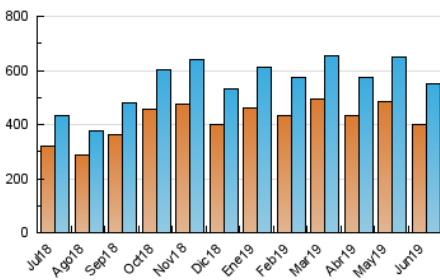

4.3 Por meses

N. únicos / Visitas (x 1000)