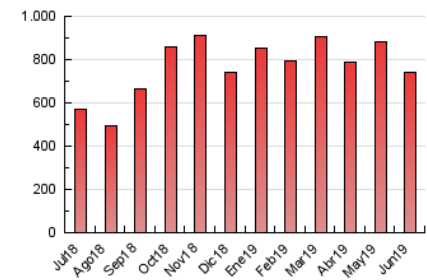

Páginas (x 1000)