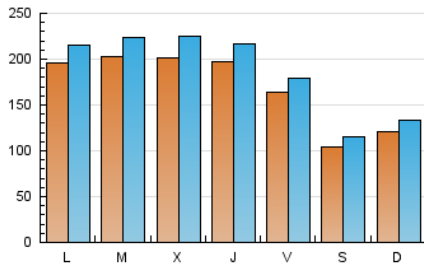

1. Cifras totales y promedios (Nacional)

MES - AÑO	NAVEGADORES UNICOS	VISITAS	PAGINAS
Junio - 2019	400.861	548.727	743.575
PROMEDIO DIARIO	16.581	18.291	24.786
PROMEDIO LUNES-VIERNES	19.224	21.192	28.954
PROMEDIO SABADO-DOMINGO	11.297	12.488	16.450
PAGINAS / VISITAS	1,36		
DURACION MEDIA VISITAS	0:01:03		
DURACION MEDIA PAGINAS	0:02:58		

2. Secciones (Nacional)

	PAGINAS	%
HOME	21.379	2.88 %
RESTO	722.196	97.12 %

3. Por día del mes (Nacional)

Día	N. únicos	Visitas	Páginas	Día	N. únicos	Visitas	Páginas	Día	N. únicos	Visitas	Páginas
1	11.191	12.286	16.259	11	21.598	23.545	32.469	21	16.472	18.038	24.382
2	13.321	14.695	19.440	12	21.002	23.250	31.432	22	9.901	10.869	14.589
3	20.749	22.802	31.462	13	20.164	22.044	29.691	23	10.852	12.000	15.584
4	21.222	23.498	32.816	14	16.822	18.392	24.906	24	16.706	18.598	25.149
5	21.640	24.169	33.536	15	10.901	12.088	15.937	25	18.554	20.647	28.022
6	21.369	23.645	33.272	16	12.610	13.940	18.268	26	18.152	20.196	27.742
7	17.526	18.937	25.499	17	20.033	22.083	30.225	27	17.420	19.383	26.454
8	10.993	12.115	16.152	18	19.615	21.776	29.792	28	14.930	16.390	21.492
9	13.230	14.795	19.344	19	20.037	22.119	29.989	29	9.421	10.534	13.771
10	20.782	22.691	31.195	20	19.680	21.640	29.553	30	10.549	11.562	15.153

4. Gráficas (Nacional)

4.1 Por día de la semana (promedio)

N. únicos / Visitas (x 100)

Páginas (x 100)

4.2 Por franja horaria (promedio)

Visitas (x 1000)

Páginas (x 1000)

4.3 Por meses