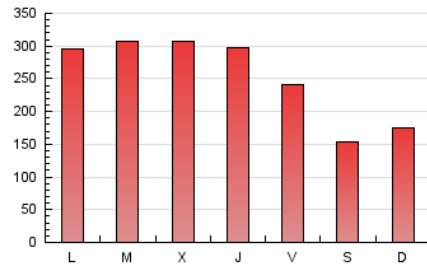

1. Cifras totales y promedios (Nacional)

MES - AÑO	NAVEGADORES UNICOS	VISITAS	PAGINAS
Junio - 2019	400.861	548.727	743.575
PROMEDIO DIARIO	16.581	18.291	24.786
PROMEDIO LUNES-VIERNES	19.224	21.192	28.954
PROMEDIO SABADO-DOMINGO	11.297	12.488	16.450
PAGINAS / VISITAS	1,36		
DURACION MEDIA VISITAS	0:01:03		
DURACION MEDIA PAGINAS	0:02:58		

2. Secciones (Nacional)

	PAGINAS	%
HOME	21.379	2.88 %
RESTO	722.196	97.12 %

3. Por día del mes (Nacional)

Día	N. únicos	Visitas	Páginas	Día	N. únicos	Visitas	Páginas	Día	N. únicos	Visitas	Páginas
1	11.191	12.286	16.259	11	21.598	23.545	32.469	21	16.472	18.038	24.382
2	13.321	14.695	19.440	12	21.002	23.250	31.432	22	9.901	10.869	14.589
3	20.749	22.802	31.462	13	20.164	22.044	29.691	23	10.852	12.000	15.584
4	21.222	23.498	32.816	14	16.822	18.392	24.906	24	16.706	18.598	25.149
5	21.640	24.169	33.536	15	10.901	12.088	15.937	25	18.554	20.647	28.022
6	21.369	23.645	33.272	16	12.610	13.940	18.268	26	18.152	20.196	27.742
7	17.526	18.937	25.499	17	20.033	22.083	30.225	27	17.420	19.383	26.454
8	10.993	12.115	16.152	18	19.615	21.776	29.792	28	14.930	16.390	21.492
9	13.230	14.795	19.344	19	20.037	22.119	29.989	29	9.421	10.534	13.771
10	20.782	22.691	31.195	20	19.680	21.640	29.553	30	10.549	11.562	15.153

4. Gráficas (Nacional)

4.1 Por día de la semana (promedio)

N. únicos / Visitas (x 100)

Páginas (x 100)

4.2 Por franja horaria (promedio)

Visitas (x 1000)

Páginas (x 1000)

4.3 Por meses