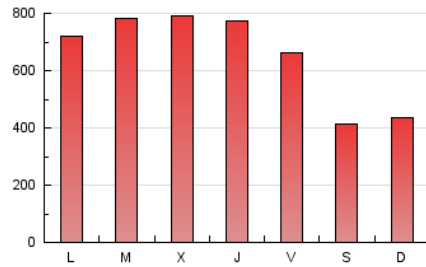

1. Cifras totales y promedios (Nacional e Internacional)

MES - AÑO	NAVEGADORES UNICOS	VISITAS	PAGINAS
Junio - 2019	1.144.655	1.475.357	1.914.246
PROMEDIO DIARIO	44.825	49.179	63.808
PROMEDIO LUNES-VIERNES	52.091	57.115	74.516
PROMEDIO SABADO-DOMINGO	30.292	33.305	42.393
PAGINAS / VISITAS	1,30		
DURACION MEDIA VISITAS	0:00:58		
DURACION MEDIA PAGINAS	0:03:15		

2. Secciones (Nacional e Internacional)

	PAGINAS	%
HOME	47.497	2.48 %
RESTO	1.866.749	97.52 %

3. Por día del mes (Nacional e Internacional)

Día	N. únicos	Visitas	Páginas	Día	N. únicos	Visitas	Páginas	Día	N. únicos	Visitas	Páginas
1	31.183	33.959	42.949	11	57.042	62.050	81.687	21	47.983	52.928	68.544
2	33.139	36.390	45.824	12	56.547	61.725	80.198	22	29.352	32.188	41.169
3	52.619	57.262	75.036	13	54.410	59.899	77.932	23	30.741	33.691	42.508
4	56.210	61.804	81.895	14	47.447	51.772	66.935	24	45.771	51.050	66.746
5	57.378	62.620	83.229	15	29.763	32.857	41.785	25	51.024	56.320	72.960
6	56.247	61.577	81.791	16	30.448	33.492	42.425	26	52.203	57.153	74.323
7	47.861	52.497	67.610	17	49.459	54.180	71.199	27	50.540	55.572	71.747
8	30.281	33.369	43.673	18	53.374	58.829	76.860	28	43.648	47.639	60.956
9	32.607	36.190	45.624	19	54.555	60.208	78.059	29	27.276	29.960	37.633
10	53.038	57.620	75.183	20	54.468	59.599	77.429	30	28.128	30.957	40.337

4. Gráficas (Nacional e Internacional)

4.1 Por día de la semana (promedio)

N. únicos / Visitas (x 100)

Páginas (x 100)

4.2 Por franja horaria (promedio)

Visitas (x 1000)

Páginas (x 1000)

4.3 Por meses