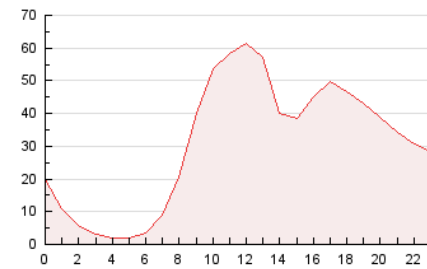

2. Secciones (Nacional)

	PAGINAS	%
HOME	21.379	2.88 %
RESTO	722.196	97.12 %

3. Por día del mes (Nacional)

Día	N. únicos	Visitas	Páginas	Día	N. únicos	Visitas	Páginas	Día	N. únicos	Visitas	Páginas
1	11.191	12.286	16.259	11	21.598	23.545	32.469	21	16.472	18.038	24.382
2	13.321	14.695	19.440	12	21.002	23.250	31.432	22	9.901	10.869	14.589
3	20.749	22.802	31.462	13	20.164	22.044	29.691	23	10.852	12.000	15.584
4	21.222	23.498	32.816	14	16.822	18.392	24.906	24	16.706	18.598	25.149
5	21.640	24.169	33.536	15	10.901	12.088	15.937	25	18.554	20.647	28.022
6	21.369	23.645	33.272	16	12.610	13.940	18.268	26	18.152	20.196	27.742
7	17.526	18.937	25.499	17	20.033	22.083	30.225	27	17.420	19.383	26.454
8	10.993	12.115	16.152	18	19.615	21.776	29.792	28	14.930	16.390	21.492
9	13.230	14.795	19.344	19	20.037	22.119	29.989	29	9.421	10.534	13.771
10	20.782	22.691	31.195	20	19.680	21.640	29.553	30	10.549	11.562	15.153

4. Gráficas (Nacional)

4.1 Por día de la semana (promedio)

N. únicos / Visitas (x 100)

Páginas (x 100)

4.2 Por franja horaria (promedio)

Visitas (x 1000)

Páginas (x 1000)

4.3 Por meses