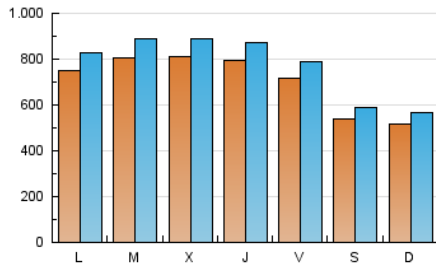

4. Gráficas (Nacional e Internacional)

4.1 Por día de la semana (promedio)

N. únicos / Visitas (x 100)