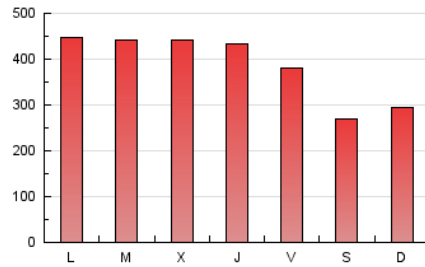

#### 2. Secciones (Nacional)

	PAGINAS	%
<b>HOME</b>	30.883	2.62 %
<b>RESTO</b>	1.147.941	97.38 %

#### 3. Por día del mes (Nacional)

Día	N. únicos	Visitas	Páginas	Día	N. únicos	Visitas	Páginas	Día	N. únicos	Visitas	Páginas
1	23.380	25.676	34.685	11	32.764	35.843	47.961	21	28.101	31.177	43.230
2	20.018	21.981	29.665	12	30.958	34.035	45.730	22	25.227	28.224	39.163
3	20.882	22.891	30.512	13	30.853	33.841	45.992	23	16.709	18.351	24.811
4	30.487	33.932	46.500	14	31.030	33.983	45.759	24	18.736	20.756	28.075
5	31.228	34.426	47.356	15	27.485	30.123	39.992	25	27.325	30.480	42.301
6	30.993	33.928	46.401	16	19.716	21.706	28.561	26	26.549	29.751	40.972
7	30.602	33.850	45.611	17	20.124	22.245	29.942	27	27.017	29.797	40.610
8	28.082	30.971	41.662	18	28.321	31.128	41.975	28	25.946	28.677	38.754
9	19.982	21.922	29.981	19	28.538	31.369	42.951	29	23.706	26.071	35.053
10	21.953	24.365	32.971	20	28.982	32.006	43.565	30	15.267	16.786	22.232
								31	17.576	19.257	25.851

4. Gráficas (Nacional)

4.1 Por día de la semana (promedio)

N. únicos / Visitas (x 100)

Páginas (x 100)

4.2 Por franja horaria (promedio)

Visitas (x 1000)

Páginas (x 1000)

4.3 Por meses