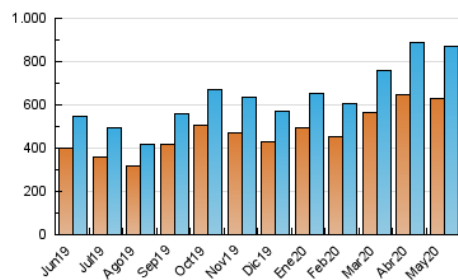

#### 3. Por día del mes (Nacional)

Día	N. únicos	Visitas	Páginas	Día	N. únicos	Visitas	Páginas	Día	N. únicos	Visitas	Páginas
1	23.380	25.676	34.685	11	32.764	35.843	47.961	21	28.101	31.177	43.230
2	20.018	21.981	29.665	12	30.958	34.035	45.730	22	25.227	28.224	39.163
3	20.882	22.891	30.512	13	30.853	33.841	45.992	23	16.709	18.351	24.811
4	30.487	33.932	46.500	14	31.030	33.983	45.759	24	18.736	20.756	28.075
5	31.228	34.426	47.356	15	27.485	30.123	39.992	25	27.325	30.480	42.301
6	30.993	33.928	46.401	16	19.716	21.706	28.561	26	26.549	29.751	40.972
7	30.602	33.850	45.611	17	20.124	22.245	29.942	27	27.017	29.797	40.610
8	28.082	30.971	41.662	18	28.321	31.128	41.975	28	25.946	28.677	38.754
9	19.982	21.922	29.981	19	28.538	31.369	42.951	29	23.706	26.071	35.053
10	21.953	24.365	32.971	20	28.982	32.006	43.565	30	15.267	16.786	22.232
								31	17.576	19.257	25.851

4. Gráficas (Nacional)

4.1 Por día de la semana (promedio)

N. únicos / Visitas (x 100)

Páginas (x 100)

4.2 Por franja horaria (promedio)

Visitas (x 1000)

Páginas (x 1000)

4.3 Por meses

N. únicos / Visitas (x 1000)

Páginas (x 1000)