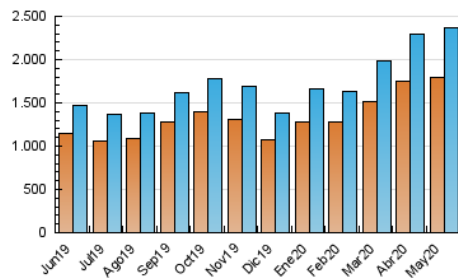

### 1. Cifras totales y promedios (Nacional e Internacional)

MES - AÑO	NAVEGADORES UNICOS	VISITAS	PAGINAS
Mayo - 2020	1.796.108	2.362.548	3.070.107
<b>PROMEDIO DIARIO</b>	<b>69.459</b>	<b>76.211</b>	<b>99.036</b>
<b>PROMEDIO LUNES-VIERNES</b>	<b>77.340</b>	<b>85.026</b>	<b>110.821</b>
<b>PROMEDIO SABADO-DOMINGO</b>	<b>52.908</b>	<b>57.701</b>	<b>74.287</b>
<b>PAGINAS / VISITAS</b>	<b>1,30</b>		
<b>DURACION MEDIA VISITAS</b>	<b>0:01:02</b>		
<b>DURACION MEDIA PAGINAS</b>	<b>0:03:28</b>		

### 3. Por día del mes (Nacional e Internacional)

Día	N. únicos	Visitas	Páginas	Día	N. únicos	Visitas	Páginas	Día	N. únicos	Visitas	Páginas
1	61.857	68.527	88.582	11	77.305	84.167	109.814	21	78.643	86.013	112.931
2	53.561	58.788	75.122	12	81.517	90.016	117.106	22	75.597	83.825	111.276
3	54.340	59.188	75.643	13	83.513	91.434	119.843	23	53.343	57.709	74.822
4	77.741	85.101	110.454	14	82.215	90.790	118.719	24	50.707	55.260	71.580
5	81.936	89.961	117.362	15	76.153	82.791	108.036	25	69.587	76.764	101.093
6	81.625	90.314	117.799	16	56.278	61.494	78.724	26	75.776	83.349	108.499
7	81.050	89.393	114.574	17	52.866	58.345	75.932	27	76.320	84.068	108.562
8	75.212	82.403	106.231	18	76.442	84.307	110.771	28	75.353	82.877	107.017
9	55.895	60.212	77.513	19	83.056	91.420	121.069	29	70.476	77.792	99.509
10	52.416	57.380	74.304	20	82.771	90.228	117.991	30	50.646	54.861	69.660
								31	49.032	53.771	69.569

4. Gráficas (Nacional e Internacional)

4.1 Por día de la semana (promedio)

N. únicos / Visitas (x 100)

Páginas (x 100)

4.2 Por franja horaria (promedio)

Visitas (x 1000)

Páginas (x 1000)

4.3 Por meses

N. únicos / Visitas (x 1000)

Páginas (x 1000)