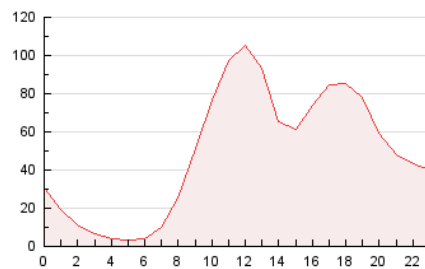

#### 3. Por día del mes (Nacional)

Día	N. únicos	Visitas	Páginas	Día	N. únicos	Visitas	Páginas	Día	N. únicos	Visitas	Páginas
1	23.380	25.676	34.685	11	32.764	35.843	47.961	21	28.101	31.177	43.230
2	20.018	21.981	29.665	12	30.958	34.035	45.730	22	25.227	28.224	39.163
3	20.882	22.891	30.512	13	30.853	33.841	45.992	23	16.709	18.351	24.811
4	30.487	33.932	46.500	14	31.030	33.983	45.759	24	18.736	20.756	28.075
5	31.228	34.426	47.356	15	27.485	30.123	39.992	25	27.325	30.480	42.301
6	30.993	33.928	46.401	16	19.716	21.706	28.561	26	26.549	29.751	40.972
7	30.602	33.850	45.611	17	20.124	22.245	29.942	27	27.017	29.797	40.610
8	28.082	30.971	41.662	18	28.321	31.128	41.975	28	25.946	28.677	38.754
9	19.982	21.922	29.981	19	28.538	31.369	42.951	29	23.706	26.071	35.053
10	21.953	24.365	32.971	20	28.982	32.006	43.565	30	15.267	16.786	22.232
								31	17.576	19.257	25.851

4. Gráficas (Nacional)

4.1 Por día de la semana (promedio)

N. únicos / Visitas (x 100)

Páginas (x 100)

4.2 Por franja horaria (promedio)

Visitas (x 1000)

Páginas (x 1000)

4.3 Por meses