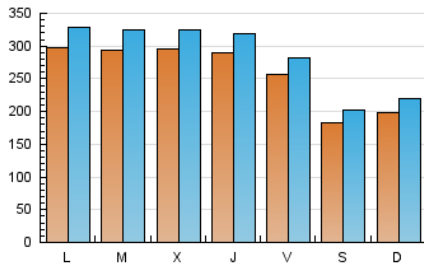

4. Gráficas (Nacional)

4.1 Por día de la semana (promedio)

N. únicos / Visitas (x 100)