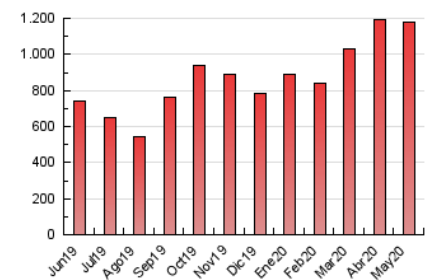

#### 3. Por día del mes (Nacional)

Día	N. únicos	Visitas	Páginas	Día	N. únicos	Visitas	Páginas	Día	N. únicos	Visitas	Páginas
1	23.380	25.676	34.685	11	32.764	35.843	47.961	21	28.101	31.177	43.230
2	20.018	21.981	29.665	12	30.958	34.035	45.730	22	25.227	28.224	39.163
3	20.882	22.891	30.512	13	30.853	33.841	45.992	23	16.709	18.351	24.811
4	30.487	33.932	46.500	14	31.030	33.983	45.759	24	18.736	20.756	28.075
5	31.228	34.426	47.356	15	27.485	30.123	39.992	25	27.325	30.480	42.301
6	30.993	33.928	46.401	16	19.716	21.706	28.561	26	26.549	29.751	40.972
7	30.602	33.850	45.611	17	20.124	22.245	29.942	27	27.017	29.797	40.610
8	28.082	30.971	41.662	18	28.321	31.128	41.975	28	25.946	28.677	38.754
9	19.982	21.922	29.981	19	28.538	31.369	42.951	29	23.706	26.071	35.053
10	21.953	24.365	32.971	20	28.982	32.006	43.565	30	15.267	16.786	22.232
								31	17.576	19.257	25.851

4. Gráficas (Nacional)

4.1 Por día de la semana (promedio)

N. únicos / Visitas (x 100)

Páginas (x 100)

4.2 Por franja horaria (promedio)

Visitas (x 1000)

Páginas (x 1000)

4.3 Por meses

N. únicos / Visitas (x 1000)

Páginas (x 1000)