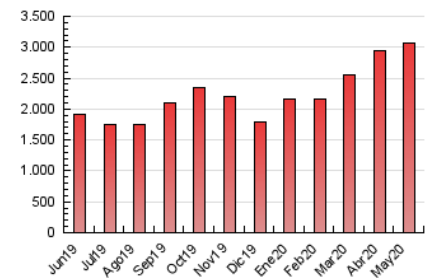

### 1. Cifras totales y promedios (Nacional e Internacional)

MES - AÑO	NAVEGADORES UNICOS	VISITAS	PAGINAS
Mayo - 2020	1.796.108	2.362.548	3.070.107
<b>PROMEDIO DIARIO</b>	<b>69.459</b>	<b>76.211</b>	<b>99.036</b>
<b>PROMEDIO LUNES-VIERNES</b>	<b>77.340</b>	<b>85.026</b>	<b>110.821</b>
<b>PROMEDIO SABADO-DOMINGO</b>	<b>52.908</b>	<b>57.701</b>	<b>74.287</b>
<b>PAGINAS / VISITAS</b>	<b>1,30</b>		
<b>DURACION MEDIA VISITAS</b>	<b>0:01:02</b>		
<b>DURACION MEDIA PAGINAS</b>	<b>0:03:28</b>		

### 3. Por día del mes (Nacional e Internacional)

Día	N. únicos	Visitas	Páginas	Día	N. únicos	Visitas	Páginas	Día	N. únicos	Visitas	Páginas
1	61.857	68.527	88.582	11	77.305	84.167	109.814	21	78.643	86.013	112.931
2	53.561	58.788	75.122	12	81.517	90.016	117.106	22	75.597	83.825	111.276
3	54.340	59.188	75.643	13	83.513	91.434	119.843	23	53.343	57.709	74.822
4	77.741	85.101	110.454	14	82.215	90.790	118.719	24	50.707	55.260	71.580
5	81.936	89.961	117.362	15	76.153	82.791	108.036	25	69.587	76.764	101.093
6	81.625	90.314	117.799	16	56.278	61.494	78.724	26	75.776	83.349	108.499
7	81.050	89.393	114.574	17	52.866	58.345	75.932	27	76.320	84.068	108.562
8	75.212	82.403	106.231	18	76.442	84.307	110.771	28	75.353	82.877	107.017
9	55.895	60.212	77.513	19	83.056	91.420	121.069	29	70.476	77.792	99.509
10	52.416	57.380	74.304	20	82.771	90.228	117.991	30	50.646	54.861	69.660
								31	49.032	53.771	69.569

4. Gráficas (Nacional e Internacional)

4.1 Por día de la semana (promedio)

N. únicos / Visitas (x 100)

Páginas (x 100)

4.2 Por franja horaria (promedio)

Visitas (x 1000)

Páginas (x 1000)

4.3 Por meses

N. únicos / Visitas (x 1000)

Páginas (x 1000)