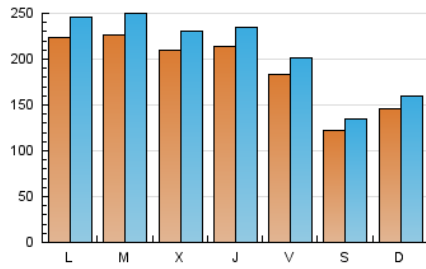

1. Cifras totales y promedios (Nacional)

MES - AÑO	NAVEGADORES UNICOS	VISITAS	PAGINAS
Mayo - 2019	484.314	649.234	881.896
PROMEDIO DIARIO	19.046	20.943	28.448
PROMEDIO LUNES-VIERNES	21.013	23.103	31.585
PROMEDIO SABADO-DOMINGO	13.389	14.732	19.429
PAGINAS / VISITAS	1,36		
DURACION MEDIA VISITAS	0:01:03		
DURACION MEDIA PAGINAS	0:02:56		

2. Secciones (Nacional)

	PAGINAS	%
HOME	25.301	2.87 %
RESTO	856.595	97.13 %

3. Por día del mes (Nacional)

Día	N. únicos	Visitas	Páginas	Día	N. únicos	Visitas	Páginas	Día	N. únicos	Visitas	Páginas
1	15.546	17.047	22.802	11	12.350	13.591	17.947	21	23.378	25.772	34.917
2	18.007	19.800	26.886	12	15.197	16.684	22.124	22	23.350	25.598	35.147
3	16.577	18.312	24.778	13	23.233	25.338	35.214	23	22.568	24.923	33.863
4	11.221	12.347	15.929	14	22.844	25.100	34.875	24	19.000	21.046	28.575
5	14.190	15.345	20.017	15	21.168	23.432	31.994	25	12.281	13.651	18.337
6	21.622	23.487	32.019	16	22.633	24.915	34.050	26	13.919	15.208	20.179
7	22.484	24.791	34.508	17	19.664	21.511	29.248	27	22.191	24.503	33.531
8	22.704	25.242	34.904	18	12.846	14.409	19.060	28	21.828	24.128	33.008
9	22.550	24.713	33.429	19	15.110	16.619	21.841	29	21.751	24.116	33.254
10	19.325	21.131	28.861	20	22.668	24.756	33.938	30	21.298	23.137	31.508
								31	16.909	18.582	25.153

4. Gráficas (Nacional)

4.1 Por día de la semana (promedio)

N. únicos / Visitas (x 100)

Páginas (x 100)

4.2 Por franja horaria (promedio)

Visitas (x 1000)

Páginas (x 1000)

4.3 Por meses