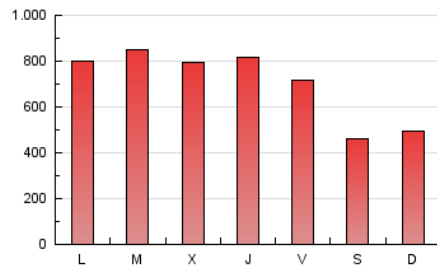

1. Cifras totales y promedios (Nacional e Internacional)

MES - AÑO	NAVEGADORES UNICOS	VISITAS	PAGINAS
Mayo - 2019	1.320.120	1.700.309	2.207.449
PROMEDIO DIARIO	50.153	54.849	71.208
PROMEDIO LUNES-VIERNES	55.577	60.806	79.331
PROMEDIO SABADO-DOMINGO	34.559	37.720	47.856
PAGINAS / VISITAS	1,30		
DURACION MEDIA VISITAS	0:00:58		
DURACION MEDIA PAGINAS	0:03:13		

2. Secciones (Nacional e Internacional)

	PAGINAS	%
HOME	55.001	2.49 %
RESTO	2.152.448	97.51 %

3. Por día del mes (Nacional e Internacional)

Día	N. únicos	Visitas	Páginas	Día	N. únicos	Visitas	Páginas	Día	N. únicos	Visitas	Páginas
1	40.971	44.580	57.682	11	33.548	36.099	45.575	21	60.509	66.127	85.950
2	52.482	57.591	75.181	12	35.121	38.364	48.546	22	61.597	66.923	87.852
3	47.518	52.491	68.014	13	57.120	62.235	82.054	23	58.865	64.619	84.733
4	32.175	35.411	45.015	14	59.090	64.777	85.292	24	50.731	55.344	72.185
5	35.594	39.070	49.707	15	57.850	63.366	82.253	25	32.842	35.901	45.803
6	56.326	60.736	78.982	16	59.495	65.247	84.908	26	34.872	38.181	48.419
7	59.619	65.189	85.656	17	54.762	60.553	78.230	27	53.973	59.483	77.545
8	59.757	65.614	86.214	18	35.665	38.743	49.064	28	56.795	62.850	82.594
9	58.734	64.425	83.838	19	36.652	39.993	50.717	29	57.549	63.336	83.173
10	51.284	55.342	71.528	20	57.088	62.011	80.981	30	56.367	61.388	80.040
								31	49.790	54.320	69.718

4. Gráficas (Nacional e Internacional)

4.1 Por día de la semana (promedio)

N. únicos / Visitas (x 100)

Páginas (x 100)

4.2 Por franja horaria (promedio)

Visitas (x 1000)

Páginas (x 1000)

4.3 Por meses