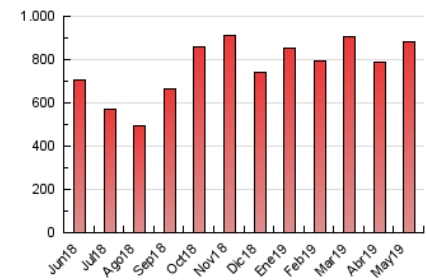

Páginas (x 1000)