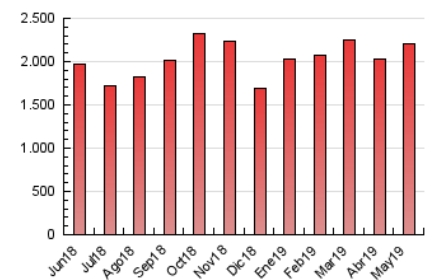

Páginas (x 1000)