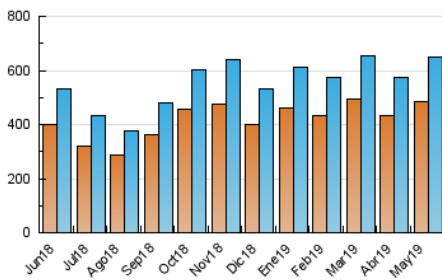

4.3 Por meses

N. únicos / Visitas (x 1000)