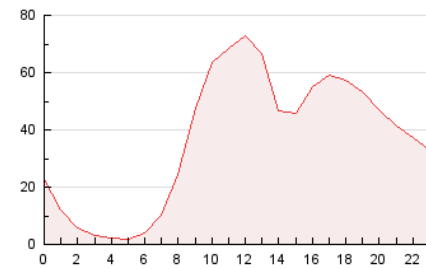

2. Secciones (Nacional)

	PAGINAS	%
HOME	25.301	2.87 %
RESTO	856.595	97.13 %

3. Por día del mes (Nacional)

Día	N. únicos	Visitas	Páginas	Día	N. únicos	Visitas	Páginas	Día	N. únicos	Visitas	Páginas
1	15.546	17.047	22.802	11	12.350	13.591	17.947	21	23.378	25.772	34.917
2	18.007	19.800	26.886	12	15.197	16.684	22.124	22	23.350	25.598	35.147
3	16.577	18.312	24.778	13	23.233	25.338	35.214	23	22.568	24.923	33.863
4	11.221	12.347	15.929	14	22.844	25.100	34.875	24	19.000	21.046	28.575
5	14.190	15.345	20.017	15	21.168	23.432	31.994	25	12.281	13.651	18.337
6	21.622	23.487	32.019	16	22.633	24.915	34.050	26	13.919	15.208	20.179
7	22.484	24.791	34.508	17	19.664	21.511	29.248	27	22.191	24.503	33.531
8	22.704	25.242	34.904	18	12.846	14.409	19.060	28	21.828	24.128	33.008
9	22.550	24.713	33.429	19	15.110	16.619	21.841	29	21.751	24.116	33.254
10	19.325	21.131	28.861	20	22.668	24.756	33.938	30	21.298	23.137	31.508
								31	16.909	18.582	25.153

4. Gráficas (Nacional)

4.1 Por día de la semana (promedio)

N. únicos / Visitas (x 100)

Páginas (x 100)

4.2 Por franja horaria (promedio)

Visitas (x 1000)

Páginas (x 1000)

4.3 Por meses