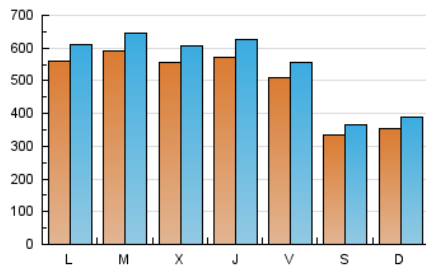

1. Cifras totales y promedios (Nacional e Internacional)

MES - AÑO	NAVEGADORES UNICOS	VISITAS	PAGINAS
Mayo - 2019	1.320.120	1.700.309	2.207.449
PROMEDIO DIARIO	50.153	54.849	71.208
PROMEDIO LUNES-VIERNES	55.577	60.806	79.331
PROMEDIO SABADO-DOMINGO	34.559	37.720	47.856
PAGINAS / VISITAS	1,30		
DURACION MEDIA VISITAS	0:00:58		
DURACION MEDIA PAGINAS	0:03:13		

2. Secciones (Nacional e Internacional)

	PAGINAS	%
HOME	55.001	2.49 %
RESTO	2.152.448	97.51 %

3. Por día del mes (Nacional e Internacional)

Día	N. únicos	Visitas	Páginas	Día	N. únicos	Visitas	Páginas	Día	N. únicos	Visitas	Páginas
1	40.971	44.580	57.682	11	33.548	36.099	45.575	21	60.509	66.127	85.950
2	52.482	57.591	75.181	12	35.121	38.364	48.546	22	61.597	66.923	87.852
3	47.518	52.491	68.014	13	57.120	62.235	82.054	23	58.865	64.619	84.733
4	32.175	35.411	45.015	14	59.090	64.777	85.292	24	50.731	55.344	72.185
5	35.594	39.070	49.707	15	57.850	63.366	82.253	25	32.842	35.901	45.803
6	56.326	60.736	78.982	16	59.495	65.247	84.908	26	34.872	38.181	48.419
7	59.619	65.189	85.656	17	54.762	60.553	78.230	27	53.973	59.483	77.545
8	59.757	65.614	86.214	18	35.665	38.743	49.064	28	56.795	62.850	82.594
9	58.734	64.425	83.838	19	36.652	39.993	50.717	29	57.549	63.336	83.173
10	51.284	55.342	71.528	20	57.088	62.011	80.981	30	56.367	61.388	80.040
								31	49.790	54.320	69.718

4. Gráficas (Nacional e Internacional)

4.1 Por día de la semana (promedio)

N. únicos / Visitas (x 100)

Páginas (x 100)

4.2 Por franja horaria (promedio)

Visitas (x 1000)

Páginas (x 1000)

4.3 Por meses