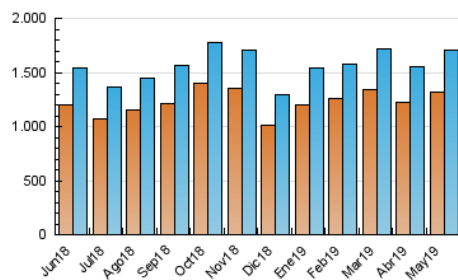

4.3 Por meses

N. únicos / Visitas (x 1000)