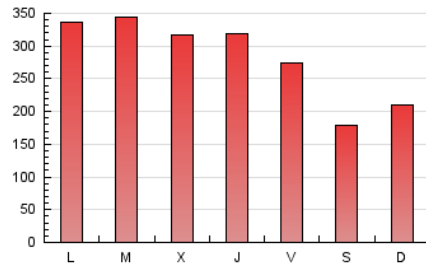

1. Cifras totales y promedios (Nacional)

MES - AÑO	NAVEGADORES UNICOS	VISITAS	PAGINAS
Mayo - 2019	484.314	649.234	881.896
PROMEDIO DIARIO	19.046	20.943	28.448
PROMEDIO LUNES-VIERNES	21.013	23.103	31.585
PROMEDIO SABADO-DOMINGO	13.389	14.732	19.429
PAGINAS / VISITAS	1,36		
DURACION MEDIA VISITAS	0:01:03		
DURACION MEDIA PAGINAS	0:02:56		

2. Secciones (Nacional)

	PAGINAS	%
HOME	25.301	2.87 %
RESTO	856.595	97.13 %

3. Por día del mes (Nacional)

Día	N. únicos	Visitas	Páginas	Día	N. únicos	Visitas	Páginas	Día	N. únicos	Visitas	Páginas
1	15.546	17.047	22.802	11	12.350	13.591	17.947	21	23.378	25.772	34.917
2	18.007	19.800	26.886	12	15.197	16.684	22.124	22	23.350	25.598	35.147
3	16.577	18.312	24.778	13	23.233	25.338	35.214	23	22.568	24.923	33.863
4	11.221	12.347	15.929	14	22.844	25.100	34.875	24	19.000	21.046	28.575
5	14.190	15.345	20.017	15	21.168	23.432	31.994	25	12.281	13.651	18.337
6	21.622	23.487	32.019	16	22.633	24.915	34.050	26	13.919	15.208	20.179
7	22.484	24.791	34.508	17	19.664	21.511	29.248	27	22.191	24.503	33.531
8	22.704	25.242	34.904	18	12.846	14.409	19.060	28	21.828	24.128	33.008
9	22.550	24.713	33.429	19	15.110	16.619	21.841	29	21.751	24.116	33.254
10	19.325	21.131	28.861	20	22.668	24.756	33.938	30	21.298	23.137	31.508
								31	16.909	18.582	25.153

4. Gráficas (Nacional)

4.1 Por día de la semana (promedio)

N. únicos / Visitas (x 100)

Páginas (x 100)

4.2 Por franja horaria (promedio)

Visitas (x 1000)

Páginas (x 1000)

4.3 Por meses