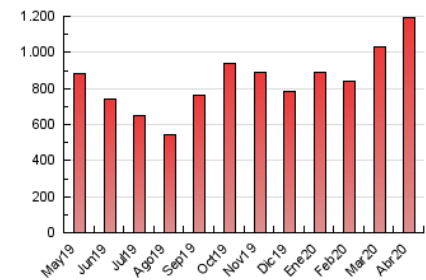

#### 3. Por día del mes (Nacional)

Día	N. únicos	Visitas	Páginas	Día	N. únicos	Visitas	Páginas	Día	N. únicos	Visitas	Páginas
1	30.211	33.222	44.582	11	18.514	20.356	26.781	21	32.839	36.370	48.985
2	30.141	32.989	44.328	12	20.770	22.691	29.693	22	32.434	35.589	47.895
3	25.771	28.602	38.002	13	27.032	30.053	39.997	23	31.212	34.811	46.228
4	17.232	18.827	24.909	14	30.067	33.204	44.500	24	28.557	31.667	42.987
5	18.293	20.130	26.452	15	30.463	33.492	44.628	25	20.450	22.700	30.083
6	26.669	29.422	39.522	16	30.359	33.598	44.944	26	22.374	24.627	32.784
7	25.924	28.769	38.776	17	29.246	32.045	42.832	27	32.772	35.976	49.062
8	25.667	28.660	39.021	18	23.384	25.632	33.640	28	32.009	35.796	49.297
9	22.162	24.692	33.419	19	23.797	26.001	34.622	29	33.108	36.504	49.236
10	20.682	22.991	30.405	20	33.329	36.758	49.153	30	32.207	34.901	46.979

4. Gráficas (Nacional)

4.1 Por día de la semana (promedio)

N. únicos / Visitas (x 100)

Páginas (x 100)

4.2 Por franja horaria (promedio)

Visitas (x 1000)

Páginas (x 1000)

4.3 Por meses

N. únicos / Visitas (x 1000)

Páginas (x 1000)