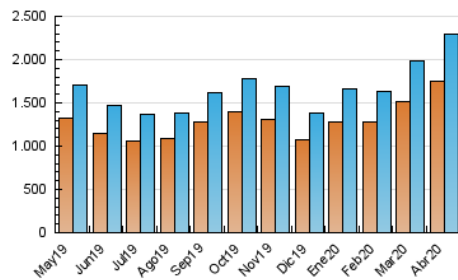

### 3. Por día del mes (Nacional e Internacional)

Día	N. únicos	Visitas	Páginas	Día	N. únicos	Visitas	Páginas	Día	N. únicos	Visitas	Páginas
1	76.833	84.492	107.592	11	49.134	53.880	67.775	21	82.932	91.655	118.530
2	77.520	84.769	107.962	12	49.744	54.748	69.121	22	86.082	93.724	120.757
3	70.392	78.071	98.642	13	66.538	74.082	94.448	23	86.309	93.429	119.873
4	50.690	55.358	68.976	14	75.594	82.609	105.861	24	80.186	88.510	114.790
5	47.887	52.620	66.503	15	76.222	83.965	107.470	25	59.272	64.960	83.795
6	66.404	73.325	93.856	16	77.220	83.727	108.050	26	56.877	62.441	81.113
7	67.719	74.408	96.015	17	73.851	81.062	103.439	27	82.139	90.247	117.726
8	68.097	74.445	96.308	18	58.172	63.769	80.490	28	84.566	93.886	123.134
9	59.627	65.959	84.606	19	55.470	61.358	78.477	29	86.397	94.693	122.030
10	52.797	58.462	75.094	20	80.286	88.418	114.077	30	82.506	90.104	117.199

4. Gráficas (Nacional e Internacional)

4.1 Por día de la semana (promedio)

N. únicos / Visitas (x 100)

Páginas (x 100)

4.2 Por franja horaria (promedio)

Visitas (x 1000)

Páginas (x 1000)

4.3 Por meses

N. únicos / Visitas (x 1000)

Páginas (x 1000)