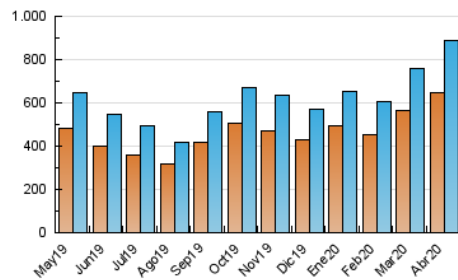

#### 3. Por día del mes (Nacional)

Día	N. únicos	Visitas	Páginas	Día	N. únicos	Visitas	Páginas	Día	N. únicos	Visitas	Páginas
1	30.211	33.222	44.582	11	18.514	20.356	26.781	21	32.839	36.370	48.985
2	30.141	32.989	44.328	12	20.770	22.691	29.693	22	32.434	35.589	47.895
3	25.771	28.602	38.002	13	27.032	30.053	39.997	23	31.212	34.811	46.228
4	17.232	18.827	24.909	14	30.067	33.204	44.500	24	28.557	31.667	42.987
5	18.293	20.130	26.452	15	30.463	33.492	44.628	25	20.450	22.700	30.083
6	26.669	29.422	39.522	16	30.359	33.598	44.944	26	22.374	24.627	32.784
7	25.924	28.769	38.776	17	29.246	32.045	42.832	27	32.772	35.976	49.062
8	25.667	28.660	39.021	18	23.384	25.632	33.640	28	32.009	35.796	49.297
9	22.162	24.692	33.419	19	23.797	26.001	34.622	29	33.108	36.504	49.236
10	20.682	22.991	30.405	20	33.329	36.758	49.153	30	32.207	34.901	46.979

4. Gráficas (Nacional)

4.1 Por día de la semana (promedio)

N. únicos / Visitas (x 100)

Páginas (x 100)

4.2 Por franja horaria (promedio)

Visitas (x 1000)

Páginas (x 1000)

4.3 Por meses

N. únicos / Visitas (x 1000)

Páginas (x 1000)