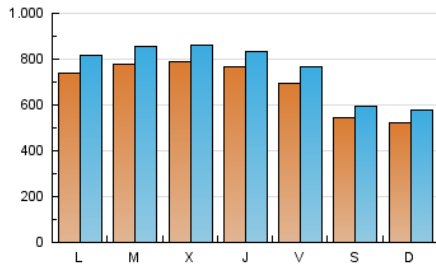

4. Gráficas (Nacional e Internacional)

4.1 Por día de la semana (promedio)

N. únicos / Visitas (x 100)