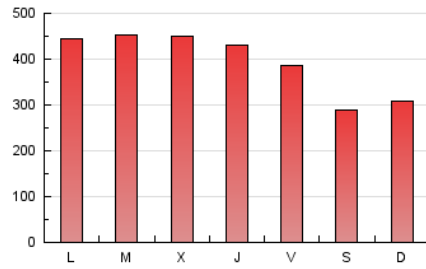

#### 2. Secciones (Nacional)

	PAGINAS	%
<b>HOME</b>	30.029	2.52 %
<b>RESTO</b>	1.163.713	97.48 %

#### 3. Por día del mes (Nacional)

Día	N. únicos	Visitas	Páginas	Día	N. únicos	Visitas	Páginas	Día	N. únicos	Visitas	Páginas
1	30.211	33.222	44.582	11	18.514	20.356	26.781	21	32.839	36.370	48.985
2	30.141	32.989	44.328	12	20.770	22.691	29.693	22	32.434	35.589	47.895
3	25.771	28.602	38.002	13	27.032	30.053	39.997	23	31.212	34.811	46.228
4	17.232	18.827	24.909	14	30.067	33.204	44.500	24	28.557	31.667	42.987
5	18.293	20.130	26.452	15	30.463	33.492	44.628	25	20.450	22.700	30.083
6	26.669	29.422	39.522	16	30.359	33.598	44.944	26	22.374	24.627	32.784
7	25.924	28.769	38.776	17	29.246	32.045	42.832	27	32.772	35.976	49.062
8	25.667	28.660	39.021	18	23.384	25.632	33.640	28	32.009	35.796	49.297
9	22.162	24.692	33.419	19	23.797	26.001	34.622	29	33.108	36.504	49.236
10	20.682	22.991	30.405	20	33.329	36.758	49.153	30	32.207	34.901	46.979

4. Gráficas (Nacional)

4.1 Por día de la semana (promedio)

N. únicos / Visitas (x 100)

Páginas (x 100)

4.2 Por franja horaria (promedio)

Visitas (x 1000)

Páginas (x 1000)

4.3 Por meses