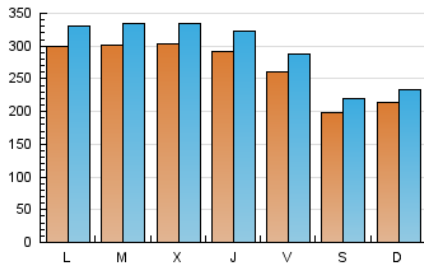

4. Gráficas (Nacional)

4.1 Por día de la semana (promedio)

N. únicos / Visitas (x 100)