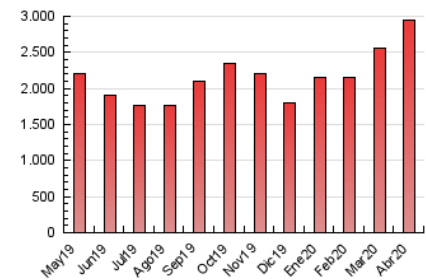

### 3. Por día del mes (Nacional e Internacional)

Día	N. únicos	Visitas	Páginas	Día	N. únicos	Visitas	Páginas	Día	N. únicos	Visitas	Páginas
1	76.833	84.492	107.592	11	49.134	53.880	67.775	21	82.932	91.655	118.530
2	77.520	84.769	107.962	12	49.744	54.748	69.121	22	86.082	93.724	120.757
3	70.392	78.071	98.642	13	66.538	74.082	94.448	23	86.309	93.429	119.873
4	50.690	55.358	68.976	14	75.594	82.609	105.861	24	80.186	88.510	114.790
5	47.887	52.620	66.503	15	76.222	83.965	107.470	25	59.272	64.960	83.795
6	66.404	73.325	93.856	16	77.220	83.727	108.050	26	56.877	62.441	81.113
7	67.719	74.408	96.015	17	73.851	81.062	103.439	27	82.139	90.247	117.726
8	68.097	74.445	96.308	18	58.172	63.769	80.490	28	84.566	93.886	123.134
9	59.627	65.959	84.606	19	55.470	61.358	78.477	29	86.397	94.693	122.030
10	52.797	58.462	75.094	20	80.286	88.418	114.077	30	82.506	90.104	117.199

4. Gráficas (Nacional e Internacional)

4.1 Por día de la semana (promedio)

N. únicos / Visitas (x 100)

Páginas (x 100)

4.2 Por franja horaria (promedio)

Visitas (x 1000)

Páginas (x 1000)

4.3 Por meses

N. únicos / Visitas (x 1000)

Páginas (x 1000)