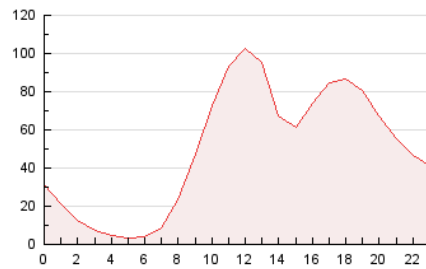

#### 3. Por día del mes (Nacional)

Día	N. únicos	Visitas	Páginas	Día	N. únicos	Visitas	Páginas	Día	N. únicos	Visitas	Páginas
1	30.211	33.222	44.582	11	18.514	20.356	26.781	21	32.839	36.370	48.985
2	30.141	32.989	44.328	12	20.770	22.691	29.693	22	32.434	35.589	47.895
3	25.771	28.602	38.002	13	27.032	30.053	39.997	23	31.212	34.811	46.228
4	17.232	18.827	24.909	14	30.067	33.204	44.500	24	28.557	31.667	42.987
5	18.293	20.130	26.452	15	30.463	33.492	44.628	25	20.450	22.700	30.083
6	26.669	29.422	39.522	16	30.359	33.598	44.944	26	22.374	24.627	32.784
7	25.924	28.769	38.776	17	29.246	32.045	42.832	27	32.772	35.976	49.062
8	25.667	28.660	39.021	18	23.384	25.632	33.640	28	32.009	35.796	49.297
9	22.162	24.692	33.419	19	23.797	26.001	34.622	29	33.108	36.504	49.236
10	20.682	22.991	30.405	20	33.329	36.758	49.153	30	32.207	34.901	46.979

4. Gráficas (Nacional)

4.1 Por día de la semana (promedio)

N. únicos / Visitas (x 100)

Páginas (x 100)

4.2 Por franja horaria (promedio)

Visitas (x 1000)

Páginas (x 1000)

4.3 Por meses