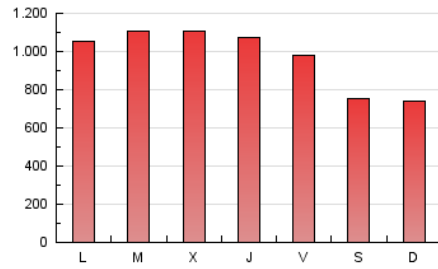

### 1. Cifras totales y promedios (Nacional e Internacional)

MES - AÑO	NAVEGADORES UNICOS	VISITAS	PAGINAS
Abril - 2020	1.746.905	2.293.176	2.943.709
<b>PROMEDIO DIARIO</b>	<b>69.582</b>	<b>76.439</b>	<b>98.124</b>
<b>PROMEDIO LUNES-VIERNES</b>	75.464	82.911	106.703
<b>PROMEDIO SABADO-DOMINGO</b>	53.406	58.642	74.531
<b>PAGINAS / VISITAS</b>	1,28		
<b>DURACION MEDIA VISITAS</b>	0:00:57		
<b>DURACION MEDIA PAGINAS</b>	0:03:22		

### 3. Por día del mes (Nacional e Internacional)

Día	N. únicos	Visitas	Páginas	Día	N. únicos	Visitas	Páginas	Día	N. únicos	Visitas	Páginas
1	76.833	84.492	107.592	11	49.134	53.880	67.775	21	82.932	91.655	118.530
2	77.520	84.769	107.962	12	49.744	54.748	69.121	22	86.082	93.724	120.757
3	70.392	78.071	98.642	13	66.538	74.082	94.448	23	86.309	93.429	119.873
4	50.690	55.358	68.976	14	75.594	82.609	105.861	24	80.186	88.510	114.790
5	47.887	52.620	66.503	15	76.222	83.965	107.470	25	59.272	64.960	83.795
6	66.404	73.325	93.856	16	77.220	83.727	108.050	26	56.877	62.441	81.113
7	67.719	74.408	96.015	17	73.851	81.062	103.439	27	82.139	90.247	117.726
8	68.097	74.445	96.308	18	58.172	63.769	80.490	28	84.566	93.886	123.134
9	59.627	65.959	84.606	19	55.470	61.358	78.477	29	86.397	94.693	122.030
10	52.797	58.462	75.094	20	80.286	88.418	114.077	30	82.506	90.104	117.199

4. Gráficas (Nacional e Internacional)

4.1 Por día de la semana (promedio)

N. únicos / Visitas (x 100)

Páginas (x 100)

4.2 Por franja horaria (promedio)

Visitas (x 1000)

Páginas (x 1000)

4.3 Por meses