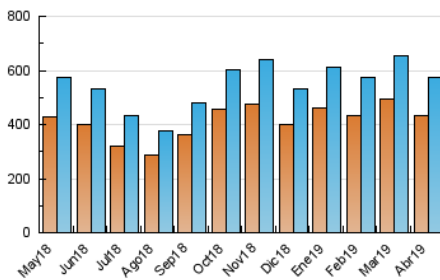

#### 3. Por día del mes (Nacional)

Día	N. únicos	Visitas	Páginas	Día	N. únicos	Visitas	Páginas	Día	N. únicos	Visitas	Páginas
1	22.426	24.524	34.426	11	20.271	22.441	30.964	21	12.655	13.880	18.700
2	22.669	24.934	34.683	12	17.048	18.614	25.293	22	17.726	19.842	27.708
3	23.220	25.385	35.459	13	9.991	11.072	14.751	23	21.066	23.065	32.073
4	22.798	25.008	34.821	14	11.247	12.512	16.666	24	22.010	23.952	33.107
5	18.693	20.155	28.105	15	17.179	19.201	26.399	25	20.962	23.118	31.425
6	12.215	13.227	17.686	16	17.231	19.301	26.522	26	17.443	19.229	27.009
7	14.652	16.121	21.302	17	16.052	17.931	24.259	27	11.504	12.586	16.480
8	22.362	24.873	35.014	18	12.272	13.635	18.862	28	12.687	13.839	18.051
9	23.064	25.148	35.335	19	11.237	12.317	16.812	29	19.831	21.748	29.043
10	22.526	24.858	34.008	20	10.663	11.668	15.462	30	18.986	20.834	28.353

4. Gráficas (Nacional)

4.1 Por día de la semana (promedio)

N. únicos / Visitas (x 100)

Páginas (x 100)

4.2 Por franja horaria (promedio)

Visitas (x 1000)

Páginas (x 1000)

4.3 Por meses

N. únicos / Visitas (x 1000)

Páginas (x 1000)