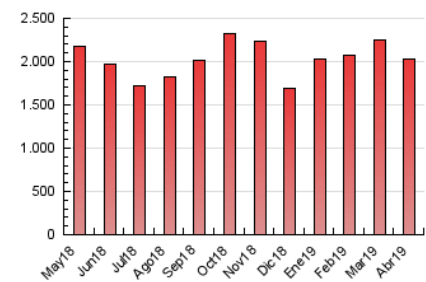

### 3. Por día del mes (Nacional e Internacional)

Día	N. únicos	Visitas	Páginas	Día	N. únicos	Visitas	Páginas	Día	N. únicos	Visitas	Páginas
1	58.557	63.287	83.177	11	57.068	62.571	81.478	21	32.679	35.904	46.063
2	62.086	66.618	87.350	12	49.979	54.604	70.966	22	49.171	54.371	71.914
3	63.755	67.918	89.686	13	29.537	32.273	41.213	23	57.818	62.817	83.008
4	62.515	66.917	87.969	14	29.842	32.788	41.886	24	59.701	64.855	85.154
5	52.043	56.528	74.535	15	45.647	50.027	65.374	25	57.271	62.169	81.606
6	33.576	36.569	47.011	16	47.535	52.175	68.545	26	50.215	55.023	72.253
7	36.194	39.547	50.193	17	44.747	49.058	63.710	27	33.850	36.873	46.457
8	57.203	62.839	83.742	18	33.440	36.878	48.361	28	34.988	37.682	47.480
9	62.266	66.925	88.704	19	29.265	32.003	41.944	29	52.629	57.457	74.403
10	60.982	67.132	87.616	20	28.983	31.804	40.624	30	52.821	57.475	74.588

4. Gráficas (Nacional e Internacional)

4.1 Por día de la semana (promedio)

N. únicos / Visitas (x 100)

Páginas (x 100)

4.2 Por franja horaria (promedio)

Visitas (x 1000)

Páginas (x 1000)

4.3 Por meses

N. únicos / Visitas (x 1000)

Páginas (x 1000)