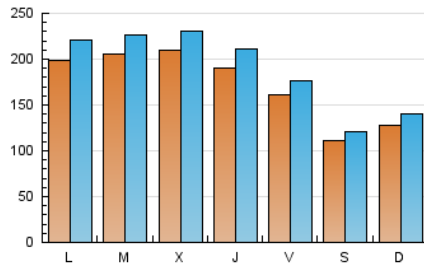

4. Gráficas (Nacional)

4.1 Por día de la semana (promedio)

N. únicos / Visitas (x 100)