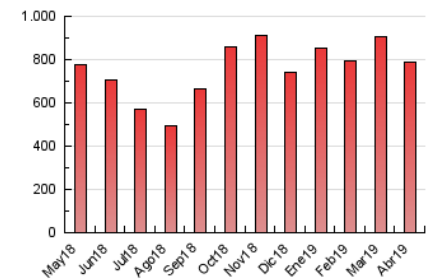

#### 3. Por día del mes (Nacional)

Día	N. únicos	Visitas	Páginas	Día	N. únicos	Visitas	Páginas	Día	N. únicos	Visitas	Páginas
1	22.426	24.524	34.426	11	20.271	22.441	30.964	21	12.655	13.880	18.700
2	22.669	24.934	34.683	12	17.048	18.614	25.293	22	17.726	19.842	27.708
3	23.220	25.385	35.459	13	9.991	11.072	14.751	23	21.066	23.065	32.073
4	22.798	25.008	34.821	14	11.247	12.512	16.666	24	22.010	23.952	33.107
5	18.693	20.155	28.105	15	17.179	19.201	26.399	25	20.962	23.118	31.425
6	12.215	13.227	17.686	16	17.231	19.301	26.522	26	17.443	19.229	27.009
7	14.652	16.121	21.302	17	16.052	17.931	24.259	27	11.504	12.586	16.480
8	22.362	24.873	35.014	18	12.272	13.635	18.862	28	12.687	13.839	18.051
9	23.064	25.148	35.335	19	11.237	12.317	16.812	29	19.831	21.748	29.043
10	22.526	24.858	34.008	20	10.663	11.668	15.462	30	18.986	20.834	28.353

4. Gráficas (Nacional)

4.1 Por día de la semana (promedio)

N. únicos / Visitas (x 100)

Páginas (x 100)

4.2 Por franja horaria (promedio)

Visitas (x 1000)

Páginas (x 1000)

4.3 Por meses

N. únicos / Visitas (x 1000)

Páginas (x 1000)