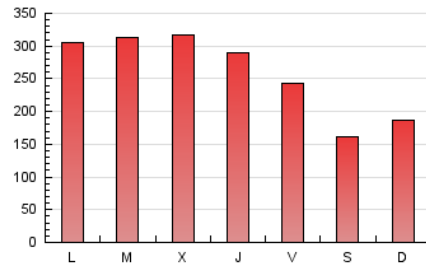

#### 3. Por día del mes (Nacional)

Día	N. únicos	Visitas	Páginas	Día	N. únicos	Visitas	Páginas	Día	N. únicos	Visitas	Páginas
1	22.426	24.524	34.426	11	20.271	22.441	30.964	21	12.655	13.880	18.700
2	22.669	24.934	34.683	12	17.048	18.614	25.293	22	17.726	19.842	27.708
3	23.220	25.385	35.459	13	9.991	11.072	14.751	23	21.066	23.065	32.073
4	22.798	25.008	34.821	14	11.247	12.512	16.666	24	22.010	23.952	33.107
5	18.693	20.155	28.105	15	17.179	19.201	26.399	25	20.962	23.118	31.425
6	12.215	13.227	17.686	16	17.231	19.301	26.522	26	17.443	19.229	27.009
7	14.652	16.121	21.302	17	16.052	17.931	24.259	27	11.504	12.586	16.480
8	22.362	24.873	35.014	18	12.272	13.635	18.862	28	12.687	13.839	18.051
9	23.064	25.148	35.335	19	11.237	12.317	16.812	29	19.831	21.748	29.043
10	22.526	24.858	34.008	20	10.663	11.668	15.462	30	18.986	20.834	28.353

4. Gráficas (Nacional)

4.1 Por día de la semana (promedio)

N. únicos / Visitas (x 100)

Páginas (x 100)

4.2 Por franja horaria (promedio)

Visitas (x 1000)

Páginas (x 1000)

4.3 Por meses