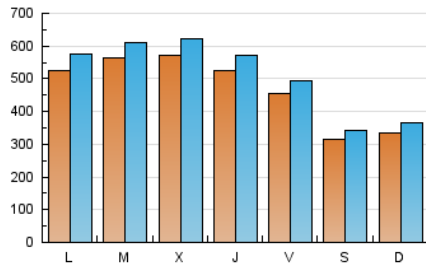

4. Gráficas (Nacional e Internacional)

4.1 Por día de la semana (promedio)

N. únicos / Visitas (x 100)