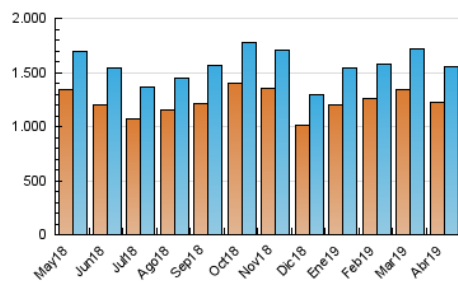

### 3. Por día del mes (Nacional e Internacional)

Día	N. únicos	Visitas	Páginas	Día	N. únicos	Visitas	Páginas	Día	N. únicos	Visitas	Páginas
1	58.557	63.287	83.177	11	57.068	62.571	81.478	21	32.679	35.904	46.063
2	62.086	66.618	87.350	12	49.979	54.604	70.966	22	49.171	54.371	71.914
3	63.755	67.918	89.686	13	29.537	32.273	41.213	23	57.818	62.817	83.008
4	62.515	66.917	87.969	14	29.842	32.788	41.886	24	59.701	64.855	85.154
5	52.043	56.528	74.535	15	45.647	50.027	65.374	25	57.271	62.169	81.606
6	33.576	36.569	47.011	16	47.535	52.175	68.545	26	50.215	55.023	72.253
7	36.194	39.547	50.193	17	44.747	49.058	63.710	27	33.850	36.873	46.457
8	57.203	62.839	83.742	18	33.440	36.878	48.361	28	34.988	37.682	47.480
9	62.266	66.925	88.704	19	29.265	32.003	41.944	29	52.629	57.457	74.403
10	60.982	67.132	87.616	20	28.983	31.804	40.624	30	52.821	57.475	74.588

4. Gráficas (Nacional e Internacional)

4.1 Por día de la semana (promedio)

N. únicos / Visitas (x 100)

Páginas (x 100)

4.2 Por franja horaria (promedio)

Visitas (x 1000)

Páginas (x 1000)

4.3 Por meses

N. únicos / Visitas (x 1000)

Páginas (x 1000)