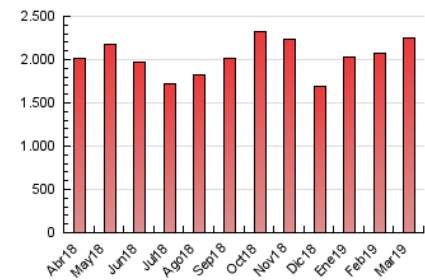

Páginas (x 1000)