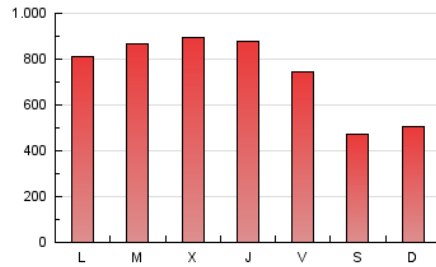

1. Cifras totales y promedios (Nacional e Internacional)

MES - AÑO	NAVEGADORES UNICOS	VISITAS	PAGINAS
Marzo - 2019	1.340.184	1.716.934	2.242.943
PROMEDIO DIARIO	50.843	55.385	72.353
PROMEDIO LUNES-VIERNES	58.350	63.576	83.511
PROMEDIO SABADO-DOMINGO	35.077	38.183	48.921
PAGINAS / VISITAS	1,31		
DURACION MEDIA VISITAS	0:00:57		
DURACION MEDIA PAGINAS	0:03:07		

2. Secciones (Nacional e Internacional)

	PAGINAS	%
HOME	59.401	2.65 %
RESTO	2.183.542	97.35 %

3. Por día del mes (Nacional e Internacional)

Día	N. únicos	Visitas	Páginas	Día	N. únicos	Visitas	Páginas	Día	N. únicos	Visitas	Páginas
1	49.238	53.810	70.534	11	58.371	64.099	84.628	21	60.981	66.456	87.183
2	32.911	35.365	44.905	12	63.474	68.024	90.151	22	51.958	56.640	73.977
3	34.637	37.516	48.015	13	61.597	67.304	89.683	23	33.621	36.753	46.937
4	52.600	57.120	76.404	14	60.117	65.482	86.849	24	36.580	39.656	50.999
5	57.167	63.197	84.001	15	53.711	58.101	75.262	25	56.576	61.822	81.962
6	62.062	67.883	89.773	16	32.936	36.022	45.633	26	61.271	66.288	86.899
7	62.505	67.726	89.695	17	37.305	40.814	51.944	27	62.767	68.403	89.216
8	56.687	61.585	79.202	18	55.485	61.051	80.865	28	62.107	67.738	87.603
9	36.016	39.388	50.273	19	60.373	65.791	86.139	29	53.731	58.032	74.501
10	37.899	41.167	53.802	20	62.573	68.549	89.210	30	33.537	37.039	47.362
								31	35.326	38.113	49.336

4. Gráficas (Nacional e Internacional)

4.1 Por día de la semana (promedio)

N. únicos / Visitas (x 100)

Páginas (x 100)

4.2 Por franja horaria (promedio)

Visitas (x 1000)

Páginas (x 1000)

4.3 Por meses