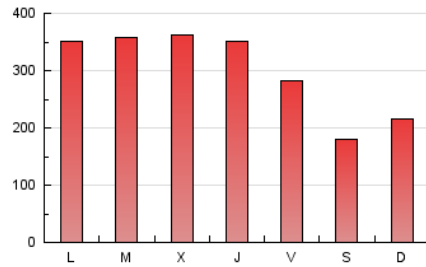

1. Cifras totales y promedios (Nacional)

MES - AÑO	NAVEGADORES UNICOS	VISITAS	PAGINAS
Marzo - 2019	494.115	654.564	906.493
PROMEDIO DIARIO	19.292	21.115	29.242
PROMEDIO LUNES-VIERNES	22.118	24.209	33.745
PROMEDIO SABADO-DOMINGO	13.356	14.618	19.785
PAGINAS / VISITAS	1,38		
DURACION MEDIA VISITAS	0:01:05		
DURACION MEDIA PAGINAS	0:02:49		

2. Secciones (Nacional)

	PAGINAS	%
HOME	28.969	3.20 %
RESTO	877.524	96.80 %

3. Por día del mes (Nacional)

Día	N. únicos	Visitas	Páginas	Día	N. únicos	Visitas	Páginas	Día	N. únicos	Visitas	Páginas
1	17.077	18.674	25.827	11	23.259	25.552	36.072	21	22.961	25.050	34.766
2	11.476	12.404	16.572	12	23.365	25.668	37.165	22	18.285	20.099	27.978
3	13.592	14.728	19.608	13	23.200	25.334	36.721	23	12.094	13.185	17.911
4	22.477	24.398	34.594	14	22.310	24.392	34.201	24	14.808	16.128	21.729
5	23.070	25.525	35.735	15	18.866	20.668	27.891	25	22.740	24.844	35.097
6	24.587	26.952	37.674	16	11.520	12.697	17.053	26	23.337	25.417	35.748
7	24.040	25.987	36.455	17	14.776	16.347	21.941	27	22.988	25.145	34.661
8	21.115	22.886	30.413	18	22.110	24.325	34.296	28	23.270	25.430	34.817
9	13.231	14.524	19.727	19	22.408	24.703	34.213	29	19.302	21.404	28.701
10	15.246	16.805	23.349	20	23.715	25.932	35.619	30	12.455	13.701	18.646
								31	14.357	15.660	21.313

4. Gráficas (Nacional)

4.1 Por día de la semana (promedio)

N. únicos / Visitas (x 100)

Páginas (x 100)

4.2 Por franja horaria (promedio)

Visitas (x 1000)

Páginas (x 1000)

4.3 Por meses