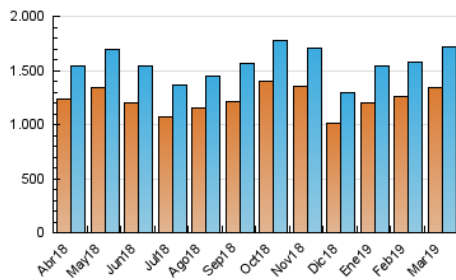

4.3 Por meses

N. únicos / Visitas (x 1000)