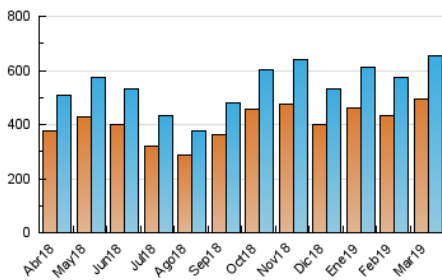

4.3 Por meses

N. únicos / Visitas (x 1000)