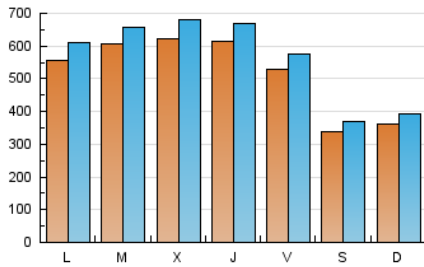

1. Cifras totales y promedios (Nacional e Internacional)

MES - AÑO	NAVEGADORES UNICOS	VISITAS	PAGINAS
Marzo - 2019	1.340.184	1.716.934	2.242.943
PROMEDIO DIARIO	50.843	55.385	72.353
PROMEDIO LUNES-VIERNES	58.350	63.576	83.511
PROMEDIO SABADO-DOMINGO	35.077	38.183	48.921
PAGINAS / VISITAS	1,31		
DURACION MEDIA VISITAS	0:00:57		
DURACION MEDIA PAGINAS	0:03:07		

2. Secciones (Nacional e Internacional)

	PAGINAS	%
HOME	59.401	2.65 %
RESTO	2.183.542	97.35 %

3. Por día del mes (Nacional e Internacional)

Día	N. únicos	Visitas	Páginas	Día	N. únicos	Visitas	Páginas	Día	N. únicos	Visitas	Páginas
1	49.238	53.810	70.534	11	58.371	64.099	84.628	21	60.981	66.456	87.183
2	32.911	35.365	44.905	12	63.474	68.024	90.151	22	51.958	56.640	73.977
3	34.637	37.516	48.015	13	61.597	67.304	89.683	23	33.621	36.753	46.937
4	52.600	57.120	76.404	14	60.117	65.482	86.849	24	36.580	39.656	50.999
5	57.167	63.197	84.001	15	53.711	58.101	75.262	25	56.576	61.822	81.962
6	62.062	67.883	89.773	16	32.936	36.022	45.633	26	61.271	66.288	86.899
7	62.505	67.726	89.695	17	37.305	40.814	51.944	27	62.767	68.403	89.216
8	56.687	61.585	79.202	18	55.485	61.051	80.865	28	62.107	67.738	87.603
9	36.016	39.388	50.273	19	60.373	65.791	86.139	29	53.731	58.032	74.501
10	37.899	41.167	53.802	20	62.573	68.549	89.210	30	33.537	37.039	47.362
								31	35.326	38.113	49.336

4. Gráficas (Nacional e Internacional)

4.1 Por día de la semana (promedio)

N. únicos / Visitas (x 100)

Páginas (x 100)

4.2 Por franja horaria (promedio)

Visitas (x 1000)

Páginas (x 1000)

4.3 Por meses