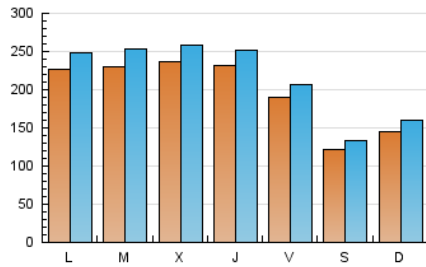

1. Cifras totales y promedios (Nacional)

MES - AÑO	NAVEGADORES UNICOS	VISITAS	PAGINAS
Marzo - 2019	494.115	654.564	906.493
PROMEDIO DIARIO	19.292	21.115	29.242
PROMEDIO LUNES-VIERNES	22.118	24.209	33.745
PROMEDIO SABADO-DOMINGO	13.356	14.618	19.785
PAGINAS / VISITAS	1,38		
DURACION MEDIA VISITAS	0:01:05		
DURACION MEDIA PAGINAS	0:02:49		

2. Secciones (Nacional)

	PAGINAS	%
HOME	28.969	3.20 %
RESTO	877.524	96.80 %

3. Por día del mes (Nacional)

Día	N. únicos	Visitas	Páginas	Día	N. únicos	Visitas	Páginas	Día	N. únicos	Visitas	Páginas
1	17.077	18.674	25.827	11	23.259	25.552	36.072	21	22.961	25.050	34.766
2	11.476	12.404	16.572	12	23.365	25.668	37.165	22	18.285	20.099	27.978
3	13.592	14.728	19.608	13	23.200	25.334	36.721	23	12.094	13.185	17.911
4	22.477	24.398	34.594	14	22.310	24.392	34.201	24	14.808	16.128	21.729
5	23.070	25.525	35.735	15	18.866	20.668	27.891	25	22.740	24.844	35.097
6	24.587	26.952	37.674	16	11.520	12.697	17.053	26	23.337	25.417	35.748
7	24.040	25.987	36.455	17	14.776	16.347	21.941	27	22.988	25.145	34.661
8	21.115	22.886	30.413	18	22.110	24.325	34.296	28	23.270	25.430	34.817
9	13.231	14.524	19.727	19	22.408	24.703	34.213	29	19.302	21.404	28.701
10	15.246	16.805	23.349	20	23.715	25.932	35.619	30	12.455	13.701	18.646
								31	14.357	15.660	21.313

4. Gráficas (Nacional)

4.1 Por día de la semana (promedio)

N. únicos / Visitas (x 100)

Páginas (x 100)

4.2 Por franja horaria (promedio)

Visitas (x 1000)

Páginas (x 1000)

4.3 Por meses