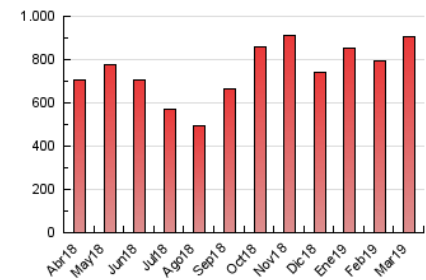

Páginas (x 1000)