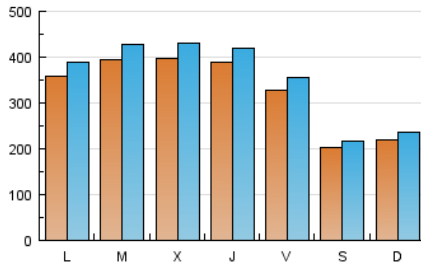

1. Cifras totales y promedios (Nacional e Internacional)

MES - AÑO	NAVEGADORES UNICOS	VISITAS	PAGINAS
Marzo - 2017	872.630	1.111.101	1.532.834
PROMEDIO DIARIO	33.064	35.842	49.446
PROMEDIO LUNES-VIERNES	37.261	40.411	56.027
PROMEDIO SABADO-DOMINGO	20.998	22.707	30.526
PAGINAS / VISITAS	1,38		
DURACION MEDIA VISITAS	0:01:03		
DURACION MEDIA PAGINAS	0:02:45		

2. Secciones (Nacional e Internacional)

	PAGINAS	%
HOME	62.559	4.08 %
RESTO	1.470.275	95.92 %

3. Por día del mes (Nacional e Internacional)

Día	N. únicos	Visitas	Páginas	Día	N. únicos	Visitas	Páginas	Día	N. únicos	Visitas	Páginas
1	35.780	39.026	55.527	11	19.840	21.437	28.854	21	38.961	42.307	58.996
2	35.997	39.098	54.528	12	22.182	24.105	33.219	22	41.341	44.761	62.723
3	31.817	34.511	48.382	13	37.644	40.796	56.860	23	42.210	45.531	61.454
4	19.806	21.378	28.772	14	40.912	44.415	62.198	24	34.319	37.178	51.195
5	21.958	23.738	32.027	15	39.857	43.269	60.376	25	22.028	23.863	31.644
6	35.361	38.354	53.693	16	36.963	40.302	56.150	26	22.279	24.055	32.133
7	37.148	40.240	55.426	17	31.245	33.887	46.261	27	37.805	40.908	56.537
8	40.336	43.619	59.958	18	18.966	20.492	27.220	28	41.014	44.365	61.218
9	38.140	41.270	57.107	19	20.923	22.591	30.337	29	40.691	44.085	60.794
10	32.383	35.191	48.830	20	32.318	35.221	49.316	30	40.575	44.049	60.799
								31	34.180	37.059	50.300

4. Gráficas (Nacional e Internacional)

4.1 Por día de la semana (promedio)

N. únicos / Visitas (x 100)

Páginas (x 100)

4.2 Por franja horaria (promedio)

Visitas (x 1000)

Páginas (x 1000)

4.3 Por meses