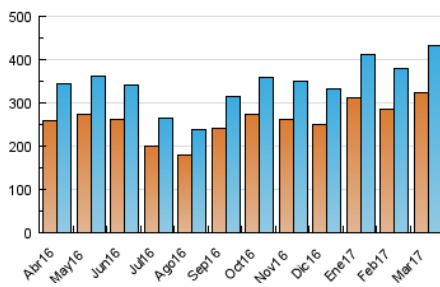

4.3 Por meses

N. únicos / Visitas (x 1000)