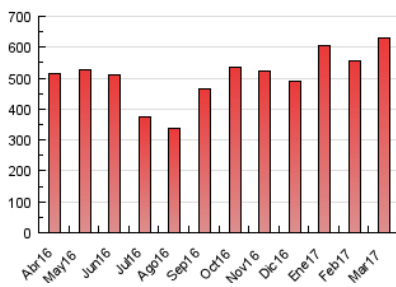

Páginas (x 1000)