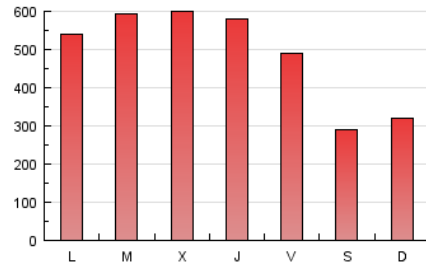

1. Cifras totales y promedios (Nacional e Internacional)

MES - AÑO	NAVEGADORES UNICOS	VISITAS	PAGINAS
Marzo - 2017	872.630	1.111.101	1.532.834
PROMEDIO DIARIO	33.064	35.842	49.446
PROMEDIO LUNES-VIERNES	37.261	40.411	56.027
PROMEDIO SABADO-DOMINGO	20.998	22.707	30.526
PAGINAS / VISITAS	1,38		
DURACION MEDIA VISITAS	0:01:03		
DURACION MEDIA PAGINAS	0:02:45		

2. Secciones (Nacional e Internacional)

	PAGINAS	%
HOME	62.559	4.08 %
RESTO	1.470.275	95.92 %

3. Por día del mes (Nacional e Internacional)

Día	N. únicos	Visitas	Páginas	Día	N. únicos	Visitas	Páginas	Día	N. únicos	Visitas	Páginas
1	35.780	39.026	55.527	11	19.840	21.437	28.854	21	38.961	42.307	58.996
2	35.997	39.098	54.528	12	22.182	24.105	33.219	22	41.341	44.761	62.723
3	31.817	34.511	48.382	13	37.644	40.796	56.860	23	42.210	45.531	61.454
4	19.806	21.378	28.772	14	40.912	44.415	62.198	24	34.319	37.178	51.195
5	21.958	23.738	32.027	15	39.857	43.269	60.376	25	22.028	23.863	31.644
6	35.361	38.354	53.693	16	36.963	40.302	56.150	26	22.279	24.055	32.133
7	37.148	40.240	55.426	17	31.245	33.887	46.261	27	37.805	40.908	56.537
8	40.336	43.619	59.958	18	18.966	20.492	27.220	28	41.014	44.365	61.218
9	38.140	41.270	57.107	19	20.923	22.591	30.337	29	40.691	44.085	60.794
10	32.383	35.191	48.830	20	32.318	35.221	49.316	30	40.575	44.049	60.799
								31	34.180	37.059	50.300

4. Gráficas (Nacional e Internacional)

4.1 Por día de la semana (promedio)

N. únicos / Visitas (x 100)

Páginas (x 100)

4.2 Por franja horaria (promedio)

Visitas (x 1000)

Páginas (x 1000)

4.3 Por meses