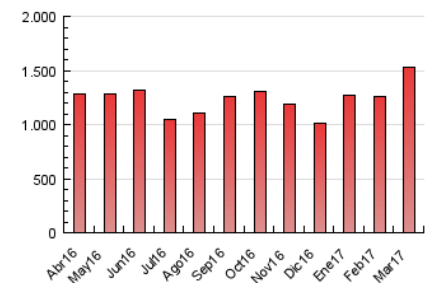

Páginas (x 1000)