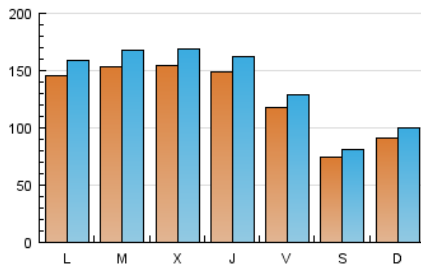

1. Cifras totales y promedios (Nacional)

MES - AÑO	NAVEGADORES UNICOS	VISITAS	PAGINAS
Marzo - 2017	323.567	433.025	630.218
PROMEDIO DIARIO	12.799	13.969	20.330
PROMEDIO LUNES-VIERNES	14.359	15.674	22.949
PROMEDIO SABADO-DOMINGO	8.316	9.064	12.798
PAGINAS / VISITAS	1,46		
DURACION MEDIA VISITAS	0:01:08		
DURACION MEDIA PAGINAS	0:02:29		

2. Secciones (Nacional)

	PAGINAS	%
HOME	29.235	4.64 %
RESTO	600.983	95.36 %

3. Por día del mes (Nacional)

Día	N. únicos	Visitas	Páginas	Día	N. únicos	Visitas	Páginas	Día	N. únicos	Visitas	Páginas
1	14.448	15.816	23.659	11	7.376	8.026	11.307	21	15.310	16.686	24.916
2	14.689	15.989	23.267	12	9.347	10.244	14.889	22	15.802	17.236	25.745
3	12.224	13.242	19.491	13	15.557	16.974	24.842	23	16.202	17.516	24.880
4	7.880	8.571	12.166	14	16.372	17.916	26.719	24	12.110	13.229	18.779
5	9.721	10.591	14.831	15	15.340	16.801	25.485	25	7.954	8.690	12.042
6	14.764	16.074	23.746	16	13.798	15.177	22.302	26	9.161	9.982	14.237
7	14.732	16.061	23.401	17	10.903	11.924	17.287	27	14.833	16.161	23.675
8	16.381	17.819	25.956	18	6.718	7.313	10.207	28	15.128	16.511	24.222
9	14.757	16.150	23.582	19	8.373	9.096	12.705	29	15.253	16.690	23.956
10	11.725	12.860	18.491	20	13.211	14.377	20.772	30	14.750	16.180	23.822
								31	11.960	13.123	18.839

4. Gráficas (Nacional)

4.1 Por día de la semana (promedio)

N. únicos / Visitas (x 100)

Páginas (x 100)

4.2 Por franja horaria (promedio)

Visitas (x 1000)

Páginas (x 1000)

4.3 Por meses