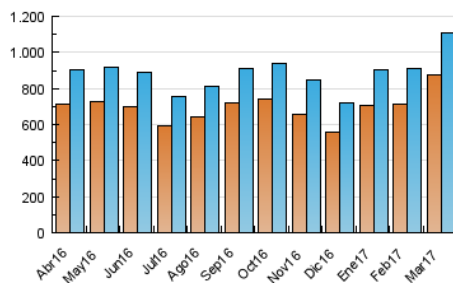

4.3 Por meses

N. únicos / Visitas (x 1000)