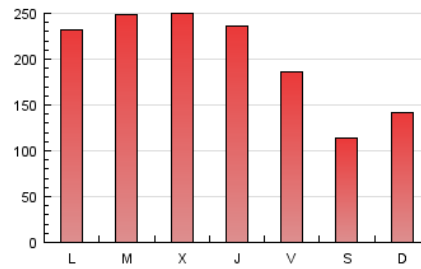

1. Cifras totales y promedios (Nacional)

MES - AÑO	NAVEGADORES UNICOS	VISITAS	PAGINAS
Marzo - 2017	323.567	433.025	630.218
PROMEDIO DIARIO	12.799	13.969	20.330
PROMEDIO LUNES-VIERNES	14.359	15.674	22.949
PROMEDIO SABADO-DOMINGO	8.316	9.064	12.798
PAGINAS / VISITAS	1,46		
DURACION MEDIA VISITAS	0:01:08		
DURACION MEDIA PAGINAS	0:02:29		

2. Secciones (Nacional)

	PAGINAS	%
HOME	29.235	4.64 %
RESTO	600.983	95.36 %

3. Por día del mes (Nacional)

Día	N. únicos	Visitas	Páginas	Día	N. únicos	Visitas	Páginas	Día	N. únicos	Visitas	Páginas
1	14.448	15.816	23.659	11	7.376	8.026	11.307	21	15.310	16.686	24.916
2	14.689	15.989	23.267	12	9.347	10.244	14.889	22	15.802	17.236	25.745
3	12.224	13.242	19.491	13	15.557	16.974	24.842	23	16.202	17.516	24.880
4	7.880	8.571	12.166	14	16.372	17.916	26.719	24	12.110	13.229	18.779
5	9.721	10.591	14.831	15	15.340	16.801	25.485	25	7.954	8.690	12.042
6	14.764	16.074	23.746	16	13.798	15.177	22.302	26	9.161	9.982	14.237
7	14.732	16.061	23.401	17	10.903	11.924	17.287	27	14.833	16.161	23.675
8	16.381	17.819	25.956	18	6.718	7.313	10.207	28	15.128	16.511	24.222
9	14.757	16.150	23.582	19	8.373	9.096	12.705	29	15.253	16.690	23.956
10	11.725	12.860	18.491	20	13.211	14.377	20.772	30	14.750	16.180	23.822
								31	11.960	13.123	18.839

4. Gráficas (Nacional)

4.1 Por día de la semana (promedio)

N. únicos / Visitas (x 100)

Páginas (x 100)

4.2 Por franja horaria (promedio)

Visitas (x 1000)

Páginas (x 1000)

4.3 Por meses